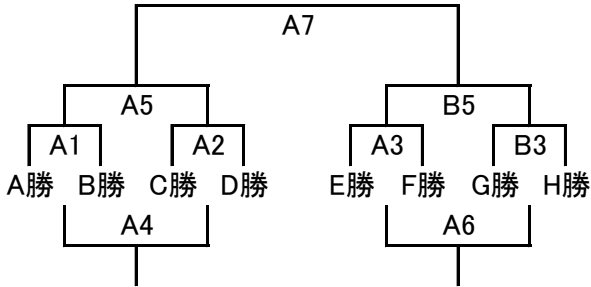

会場AB 飛幡中学校

優勝