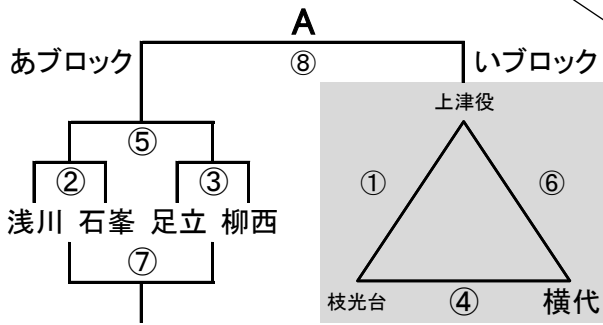

## 対戦・TO・審判割

【男子1日目】 2月1日(土)

会場A 石峯中学校

会場B 飛幡中学校

会場C 松ヶ江中学校

会場D 飛幡中学校

会場E 若松中学校

会場F 香月中学校