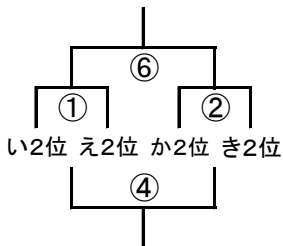

G勝	
G負	
す2位	
す3位	
せ2位	せ2位
せ3位	せ3位
H勝	
H負	
そ2位	
そ3位	
た2位	た2位
た3位	た3位

会場AB 飛幡中学校

優勝

会場C 永犬丸中学校

会場D 南曾根中学校

会場E 上津役中学校

会場F 中原中学校

会場G 花尾中学校

会場H 二島中学校

北九州市中学校バスケットボール  
交流大会 2024

対戦・TO・審判割  
【男子2日目】 2月2日(日)

会場AB 飛幡中学校

試合順	淡	濃	TO	審判	
A1	A勝 - B勝	-	E勝	E勝	F勝
A2	C勝 - D勝	-	負け	A勝	B勝
A3	E勝 - F勝	-	負け	C勝	D勝
A4	A1負 - A2負	-	負け	A3負	B3負
A5	A1勝 - A2勝	-	負け	A1負	A2負
A6	A3負 - B3負	-	負け	A1勝	A2勝
A7 決勝	A5勝 - B5勝	-	負け		