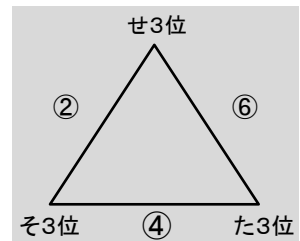

G勝	
G負	
す2位	
す3位	
せ2位	せ2位
せ3位	せ3位
H勝	
H負	
そ2位	
そ3位	
た2位	た2位
た3位	た3位

会場AB 飛幡中学校

優勝

会場C 永犬丸中学校

会場D 南曾根中学校

会場E 上津役中学校

会場F 中原中学校

会場G 花尾中学校

会場H 二島中学校

北九州市中学校バスケットボール  
交流大会 2024

対戦・TO・審判割  
【男子2日目】 2月2日(日)

会場AB 飛幡中学校

試合順	淡	濃	TO	審判	
A1	A勝 - B勝	-	E勝	E勝	F勝
A2	C勝 - D勝	-	負け	A勝	B勝
A3	E勝 - F勝	-	負け	C勝	D勝
A4	A1負 - A2負	-	負け	A3負	B3負
A5	A1勝 - A2勝	-	負け	A1負	A2負
A6	A3負 - B3負	-	負け	A1勝	A2勝
A7 決勝	A5勝 - B5勝	-	負け		