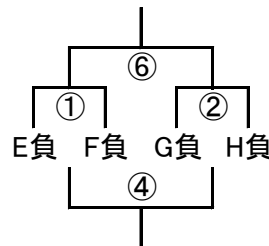

G勝	
G負	
す2位	
す3位	
せ2位	せ2位
せ3位	せ3位
H勝	
H負	
そ2位	
そ3位	
た2位	た2位
た3位	た3位

会場AB 飛幡中学校

優勝

会場C 永犬丸中学校

会場D 南曾根中学校

会場E 上津役中学校

会場F 中原中学校

会場G 花尾中学校

会場H 二島中学校

北九州市中学校バスケットボール  
交流大会 2024

対戦・TO・審判割  
【男子2日目】 2月2日(日)

会場AB 飛幡中学校

試合順	淡	濃	TO	審判	
A1	A勝 - B勝	-	E勝	E勝	F勝
A2	C勝 - D勝	-	負け	A勝	B勝
A3	E勝 - F勝	-	負け	C勝	D勝
A4	A1負 - A2負	-	負け	A3負	B3負
A5	A1勝 - A2勝	-	負け	A1負	A2負
A6	A3負 - B3負	-	負け	A1勝	A2勝
A7 決勝	A5勝 - B5勝	-	負け		