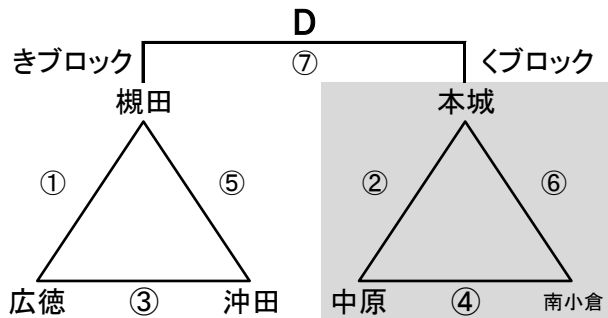

## 対戦・TO・審判割

【男子1日目】 2月1日(土)

会場A 石峯中学校

会場B 飛幡中学校

会場C 松ヶ江中学校

会場D 飛幡中学校

会場E 若松中学校

会場F 香月中学校

北九州市中学校バスケットボール  
**交流大会2024**

対戦・TO・審判割  
【男子1日目】2月1日(土)

会場A 石峯中学校

試合順	淡	濃	TO	審判
①	上津役 - 枝光台	足立	浅川	石峯
②	浅川 - 石峯	上津役	足立	柳西
③	足立 - 柳西	浅川	枝光台	横代
④	枝光台 - 横代	石峯	②勝 ③勝	
⑤	②勝 - ③勝	枝光台	横代	上津役
⑥	横代 - 上津役	柳西	②負 ③負	
⑦	②負 - ③負	横代	上津役	枝光台
⑧	あ1位 - い1位			