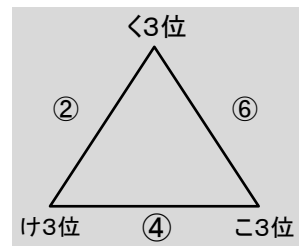

G勝	
G負	
す2位	
す3位	
せ2位	せ2位
せ3位	せ3位
H勝	
H負	
そ2位	
そ3位	
た2位	た2位
た3位	た3位

会場AB 飛幡中学校

優勝

会場C 永犬丸中学校

会場D 南曾根中学校

会場E 上津役中学校

会場F 中原中学校

会場G 花尾中学校

会場H 二島中学校

北九州市中学校バスケットボール  
交流大会 2024

対戦・TO・審判割  
【男子2日目】 2月2日(日)

会場AB 飛幡中学校

試合順	淡	濃	TO	審判	
A1	A勝 - B勝	-	E勝	E勝	F勝
A2	C勝 - D勝	-	負け	A勝	B勝
A3	E勝 - F勝	-	負け	C勝	D勝
A4	A1負 - A2負	-	負け	A3負	B3負
A5	A1勝 - A2勝	-	負け	A1負	A2負
A6	A3負 - B3負	-	負け	A1勝	A2勝
A7 決勝	A5勝 - B5勝	-	負け		