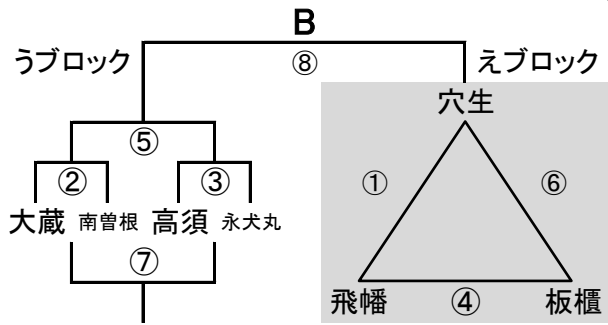

## 対戦・TO・審判割

【男子1日目】 2月1日(土)

会場A 石峯中学校

会場B 飛幡中学校

会場C 松ヶ江中学校

会場D 飛幡中学校

会場E 若松中学校

会場F 香月中学校