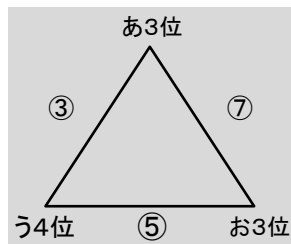

会場G 若松中学校

試合順	淡	濃	TO	審判
①	熊西 - 若松	花尾	八児	白銀
②	八児 - 白銀	湯川	若松	花尾
③	若松 - 花尾	熊西	白銀	湯川
④	白銀 - 湯川	八児	花尾	熊西
⑤	花尾 - 熊西	若松	湯川	八児
⑥	湯川 - 八児	白銀	熊西	若松
⑧	す1位 - せ1位	八児		

会場H 二島中学校

試合順	淡	濃	TO	審判
①	城南 - 大谷	戸ノ上	二島	篠崎
②	二島 - 篠崎	黒崎	大谷	戸ノ上
③	大谷 - 戸ノ上	城南	篠崎	黒崎
④	篠崎 - 黒崎	二島	戸ノ上	城南
⑤	戸ノ上 - 城南	大谷	黒崎	二島
⑥	黒崎 - 二島	篠崎	城南	大谷
⑧	そ1位 - た1位	二島		

G勝	
G負	
す2位	
す3位	
せ2位	せ2位
せ3位	せ3位
H勝	
H負	
そ2位	
そ3位	
た2位	た2位
た3位	た3位

会場AB 飛幡中学校

優勝

会場C 永犬丸中学校

会場D 南曾根中学校

会場E 上津役中学校

会場F 中原中学校

会場G 花尾中学校

会場H 二島中学校

北九州市中学校バスケットボール  
交流大会 2024

対戦・TO・審判割  
【男子2日目】 2月2日(日)

会場AB 飛幡中学校

試合順	淡	濃	TO	審判	
A1	A勝 - B勝	-	E勝	E勝	F勝
A2	C勝 - D勝	-	負け	A勝	B勝
A3	E勝 - F勝	-	負け	C勝	D勝
A4	A1負 - A2負	-	負け	A3負	B3負
A5	A1勝 - A2勝	-	負け	A1負	A2負
A6	A3負 - B3負	-	負け	A1勝	A2勝
A7 決勝	A5勝 - B5勝	-	負け		