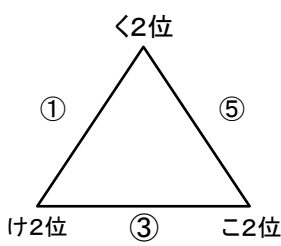

G勝	
G負	
す2位	
す3位	
せ2位	せ2位
せ3位	せ3位
H勝	
H負	
そ2位	
そ3位	
た2位	た2位
た3位	た3位

会場AB 飛幡中学校

優勝

会場C 永犬丸中学校

会場D 南曾根中学校

会場E 上津役中学校

会場F 中原中学校

会場G 花尾中学校

会場H 二島中学校

北九州市中学校バスケットボール  
交流大会 2024

対戦・TO・審判割  
【男子2日目】 2月2日(日)

会場AB 飛幡中学校

試合順	淡	濃	TO	審判	
A1	A勝 - B勝	-	E勝	E勝	F勝
A2	C勝 - D勝	-	負け	A勝	B勝
A3	E勝 - F勝	-	負け	C勝	D勝
A4	A1負 - A2負	-	負け	A3負	B3負
A5	A1勝 - A2勝	-	負け	A1負	A2負
A6	A3負 - B3負	-	負け	A1勝	A2勝
A7 決勝	A5勝 - B5勝	-	負け		