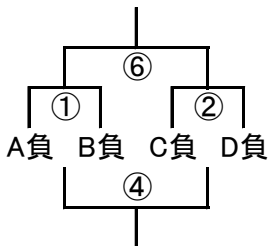

G勝	
G負	
す2位	
す3位	
せ2位	せ2位
せ3位	せ3位
H勝	
H負	
そ2位	
そ3位	
た2位	た2位
た3位	た3位

会場AB 飛幡中学校

優勝

会場C 永犬丸中学校

会場D 南曾根中学校

会場E 上津役中学校

会場F 中原中学校

会場G 花尾中学校

会場H 二島中学校

北九州市中学校バスケットボール  
交流大会 2024

対戦・TO・審判割  
【男子2日目】 2月2日(日)

会場AB 飛幡中学校

試合順	淡	濃	TO	審判	
A1	A勝 - B勝	-	E勝	E勝	F勝
A2	C勝 - D勝	-	負け	A勝	B勝
A3	E勝 - F勝	-	負け	C勝	D勝
A4	A1負 - A2負	-	負け	A3負	B3負
A5	A1勝 - A2勝	-	負け	A1負	A2負
A6	A3負 - B3負	-	負け	A1勝	A2勝
A7 決勝	A5勝 - B5勝	-	負け		