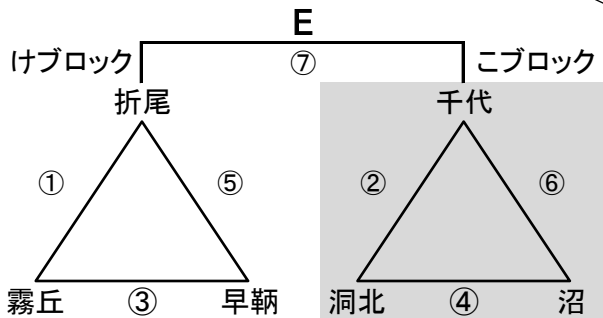

## 対戦・TO・審判割

【男子1日目】 2月1日(土)

会場A 石峯中学校

会場B 飛幡中学校

会場C 松ヶ江中学校

会場D 飛幡中学校

会場E 若松中学校

会場F 香月中学校

北九州市中学校バスケットボール  
**交流大会2024**

対戦・TO・審判割  
【男子1日目】2月1日(土)

会場A 石峯中学校

試合順	淡	濃	TO	審判
①	上津役 - 枝光台	足立	浅川	石峯
②	浅川 - 石峯	上津役	足立	柳西
③	足立 - 柳西	浅川	枝光台	横代
④	枝光台 - 横代	石峯	②勝 ③勝	
⑤	②勝 - ③勝	枝光台	横代	上津役
⑥	横代 - 上津役	柳西	②負 ③負	
⑦	②負 - ③負	横代	上津役	枝光台
⑧	あ1位 - い1位			