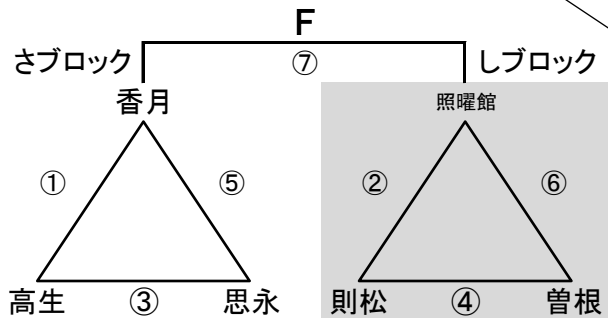

## 対戦・TO・審判割

【男子1日目】 2月1日(土)

会場A 石峯中学校

会場B 飛幡中学校

会場C 松ヶ江中学校

会場D 飛幡中学校

会場E 若松中学校

会場F 香月中学校

北九州市中学校バスケットボール  
**交流大会2024**

対戦・TO・審判割  
【男子1日目】2月1日(土)

会場A 石峯中学校

試合順	淡	濃	TO	審判
①	上津役 - 枝光台	足立	浅川	石峯
②	浅川 - 石峯	上津役	足立	柳西
③	足立 - 柳西	浅川	枝光台	横代
④	枝光台 - 横代	石峯	②勝 ③勝	
⑤	②勝 - ③勝	枝光台	横代	上津役
⑥	横代 - 上津役	柳西	②負 ③負	
⑦	②負 - ③負	横代	上津役	枝光台
⑧	あ1位 - い1位			