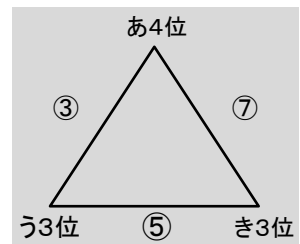

会場G 若松中学校

試合順	淡	濃	TO	審判
①	熊西 - 若松	花尾	八児	白銀
②	八児 - 白銀	湯川	若松	花尾
③	若松 - 花尾	熊西	白銀	湯川
④	白銀 - 湯川	八児	花尾	熊西
⑤	花尾 - 熊西	若松	湯川	八児
⑥	湯川 - 八児	白銀	熊西	若松
⑧	す1位 - せ1位	八児		

会場H 二島中学校

試合順	淡	濃	TO	審判
①	城南 - 大谷	戸ノ上	二島	篠崎
②	二島 - 篠崎	黒崎	大谷	戸ノ上
③	大谷 - 戸ノ上	城南	篠崎	黒崎
④	篠崎 - 黒崎	二島	戸ノ上	城南
⑤	戸ノ上 - 城南	大谷	黒崎	二島
⑥	黒崎 - 二島	篠崎	城南	大谷
⑧	そ1位 - た1位	二島		

G勝	
G負	
す2位	
す3位	
せ2位	せ2位
せ3位	せ3位
H勝	
H負	
そ2位	
そ3位	
た2位	た2位
た3位	た3位

会場AB 飛幡中学校

優勝

会場C 永犬丸中学校

会場D 南曾根中学校

会場E 上津役中学校

会場F 中原中学校

会場G 花尾中学校

会場H 二島中学校

北九州市中学校バスケットボール  
交流大会 2024

対戦・TO・審判割  
【男子2日目】 2月2日(日)

会場AB 飛幡中学校

試合順	淡	濃	TO	審判	
A1	A勝 - B勝	-	E勝	E勝	F勝
A2	C勝 - D勝	-	負け	A勝	B勝
A3	E勝 - F勝	-	負け	C勝	D勝
A4	A1負 - A2負	-	負け	A3負	B3負
A5	A1勝 - A2勝	-	負け	A1負	A2負
A6	A3負 - B3負	-	負け	A1勝	A2勝
A7 決勝	A5勝 - B5勝	-	負け		