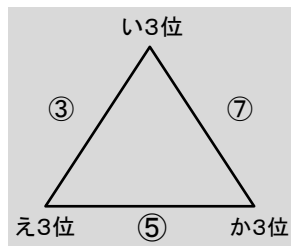

会場G 若松中学校

試合順	淡	濃	TO	審判
①	熊西 - 若松	花尾	八児	白銀
②	八児 - 白銀	湯川	若松	花尾
③	若松 - 花尾	熊西	白銀	湯川
④	白銀 - 湯川	八児	花尾	熊西
⑤	花尾 - 熊西	若松	湯川	八児
⑥	湯川 - 八児	白銀	熊西	若松
⑧	す1位 - せ1位	八児		

会場H 二島中学校

試合順	淡	濃	TO	審判
①	城南 - 大谷	戸ノ上	二島	篠崎
②	二島 - 篠崎	黒崎	大谷	戸ノ上
③	大谷 - 戸ノ上	城南	篠崎	黒崎
④	篠崎 - 黒崎	二島	戸ノ上	城南
⑤	戸ノ上 - 城南	大谷	黒崎	二島
⑥	黒崎 - 二島	篠崎	城南	大谷
⑧	そ1位 - た1位	二島		

G勝	
G負	
す2位	
す3位	
せ2位	せ2位
せ3位	せ3位
H勝	
H負	
そ2位	
そ3位	
た2位	た2位
た3位	た3位

会場AB 飛幡中学校

優勝

会場C 永犬丸中学校

会場D 南曾根中学校

会場E 上津役中学校

会場F 中原中学校

会場G 花尾中学校

会場H 二島中学校

北九州市中学校バスケットボール  
交流大会 2024

対戦・TO・審判割  
【男子2日目】 2月2日(日)

会場AB 飛幡中学校

試合順	淡	濃	TO	審判	
A1	A勝 - B勝	-	E勝	E勝	F勝
A2	C勝 - D勝	-	負け	A勝	B勝
A3	E勝 - F勝	-	負け	C勝	D勝
A4	A1負 - A2負	-	負け	A3負	B3負
A5	A1勝 - A2勝	-	負け	A1負	A2負
A6	A3負 - B3負	-	負け	A1勝	A2勝
A7 決勝	A5勝 - B5勝	-	負け		