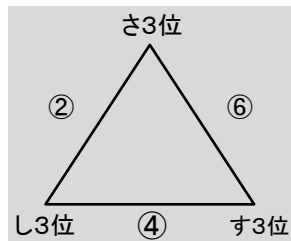

G勝	
G負	
す2位	
す3位	
せ2位	せ2位
せ3位	せ3位
H勝	
H負	
そ2位	
そ3位	
た2位	た2位
た3位	た3位

会場AB 飛幡中学校

優勝

会場C 永犬丸中学校

会場D 南曾根中学校

会場E 上津役中学校

会場F 中原中学校

会場G 花尾中学校

会場H 二島中学校

北九州市中学校バスケットボール  
交流大会 2024

対戦・TO・審判割  
【男子2日目】 2月2日(日)

会場AB 飛幡中学校

試合順	淡	濃	TO	審判	
A1	A勝 - B勝	-	E勝	E勝	F勝
A2	C勝 - D勝	-	負け	A勝	B勝
A3	E勝 - F勝	-	負け	C勝	D勝
A4	A1負 - A2負	-	負け	A3負	B3負
A5	A1勝 - A2勝	-	負け	A1負	A2負
A6	A3負 - B3負	-	負け	A1勝	A2勝
A7 決勝	A5勝 - B5勝	-	負け		