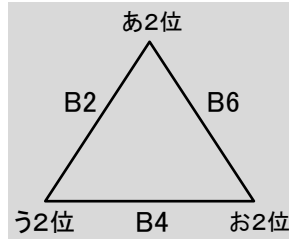

会場F 香月中学校

試合順	淡	濃	TO	審判
①	香月 - 高生	思永	照曜館	則松
②	照曜館 - 則松	曾根	高生	思永
③	高生 - 思永	香月	則松	曾根
④	則松 - 曾根	照曜館	思永	香月
⑤	思永 - 香月	高生	曾根	照曜館
⑥	曾根 - 照曜館	則松	香月	高生
⑧	さ1位 - し1位	照曜館		

E勝	
E負	
け2位	
け3位	
こ2位	こ2位
こ3位	こ3位
F勝	
F負	
さ2位	
さ3位	
し2位	し2位
し3位	し3位

会場G 若松中学校

試合順	淡	濃	TO	審判
①	熊西 - 若松	花尾	八児	白銀
②	八児 - 白銀	湯川	若松	花尾
③	若松 - 花尾	熊西	白銀	湯川
④	白銀 - 湯川	八児	花尾	熊西
⑤	花尾 - 熊西	若松	湯川	八児
⑥	湯川 - 八児	白銀	熊西	若松
⑧	す1位 - せ1位	八児		

会場H 二島中学校

試合順	淡	濃	TO	審判
①	城南 - 大谷	戸ノ上	二島	篠崎
②	二島 - 篠崎	黒崎	大谷	戸ノ上
③	大谷 - 戸ノ上	城南	篠崎	黒崎
④	篠崎 - 黒崎	二島	戸ノ上	城南
⑤	戸ノ上 - 城南	大谷	黒崎	二島
⑥	黒崎 - 二島	篠崎	城南	大谷
⑧	そ1位 - た1位	二島		

G勝	
G負	
す2位	
す3位	
せ2位	せ2位
せ3位	せ3位
H勝	
H負	
そ2位	
そ3位	
た2位	た2位
た3位	た3位

会場AB 飛幡中学校

優勝

会場C 永犬丸中学校

会場D 南曾根中学校

会場E 上津役中学校

会場F 中原中学校

会場G 花尾中学校