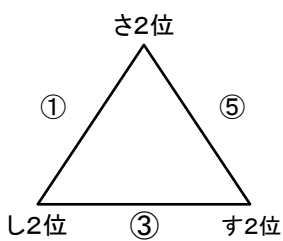

G勝	
G負	
す2位	
す3位	
せ2位	せ2位
せ3位	せ3位
H勝	
H負	
そ2位	
そ3位	
た2位	た2位
た3位	た3位

会場AB 飛幡中学校

優勝

会場C 永犬丸中学校

会場D 南曾根中学校

会場E 上津役中学校

会場F 中原中学校

会場G 花尾中学校

会場H 二島中学校

北九州市中学校バスケットボール  
交流大会 2024

対戦・TO・審判割  
【男子2日目】 2月2日(日)

会場AB 飛幡中学校

試合順	淡	濃	TO	審判	
A1	A勝 - B勝	-	E勝	E勝	F勝
A2	C勝 - D勝	-	負け	A勝	B勝
A3	E勝 - F勝	-	負け	C勝	D勝
A4	A1負 - A2負	-	負け	A3負	B3負
A5	A1勝 - A2勝	-	負け	A1負	A2負
A6	A3負 - B3負	-	負け	A1勝	A2勝
A7 決勝	A5勝 - B5勝	-	負け		