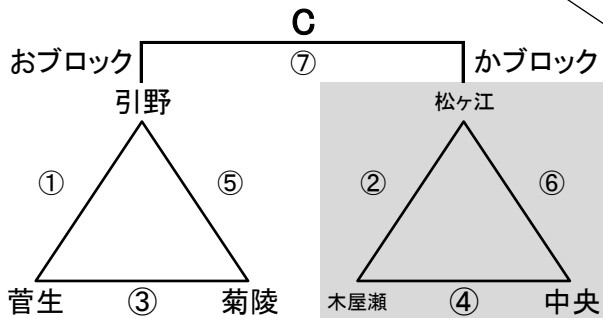

## 対戦・TO・審判割

【男子1日目】 2月1日(土)

会場A 石峯中学校

会場B 飛幡中学校

会場C 松ヶ江中学校

会場D 飛幡中学校

会場E 若松中学校

会場F 香月中学校

北九州市中学校バスケットボール  
**交流大会2024**

対戦・TO・審判割  
【男子1日目】2月1日(土)

会場A 石峯中学校

試合順	淡	濃	TO	審判
①	上津役 - 枝光台	足立	浅川	石峯
②	浅川 - 石峯	上津役	足立	柳西
③	足立 - 柳西	浅川	枝光台	横代
④	枝光台 - 横代	石峯	②勝 ③勝	
⑤	②勝 - ③勝	枝光台	横代	上津役
⑥	横代 - 上津役	柳西	②負 ③負	
⑦	②負 - ③負	横代	上津役	枝光台
⑧	あ1位 - い1位			