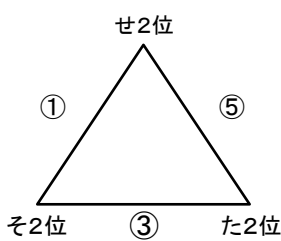

G勝	
G負	
す2位	
す3位	
せ2位	せ2位
せ3位	せ3位
H勝	
H負	
そ2位	
そ3位	
た2位	た2位
た3位	た3位

会場AB 飛幡中学校

優勝

会場C 永犬丸中学校

会場D 南曾根中学校

会場E 上津役中学校

会場F 中原中学校

会場G 花尾中学校

会場H 二島中学校

北九州市中学校バスケットボール  
交流大会 2024

対戦・TO・審判割  
【男子2日目】 2月2日(日)

会場AB 飛幡中学校

試合順	淡	濃	TO	審判	
A1	A勝 - B勝	-	E勝	E勝	F勝
A2	C勝 - D勝	-	負け	A勝	B勝
A3	E勝 - F勝	-	負け	C勝	D勝
A4	A1負 - A2負	-	負け	A3負	B3負
A5	A1勝 - A2勝	-	負け	A1負	A2負
A6	A3負 - B3負	-	負け	A1勝	A2勝
A7 決勝	A5勝 - B5勝	-	負け		