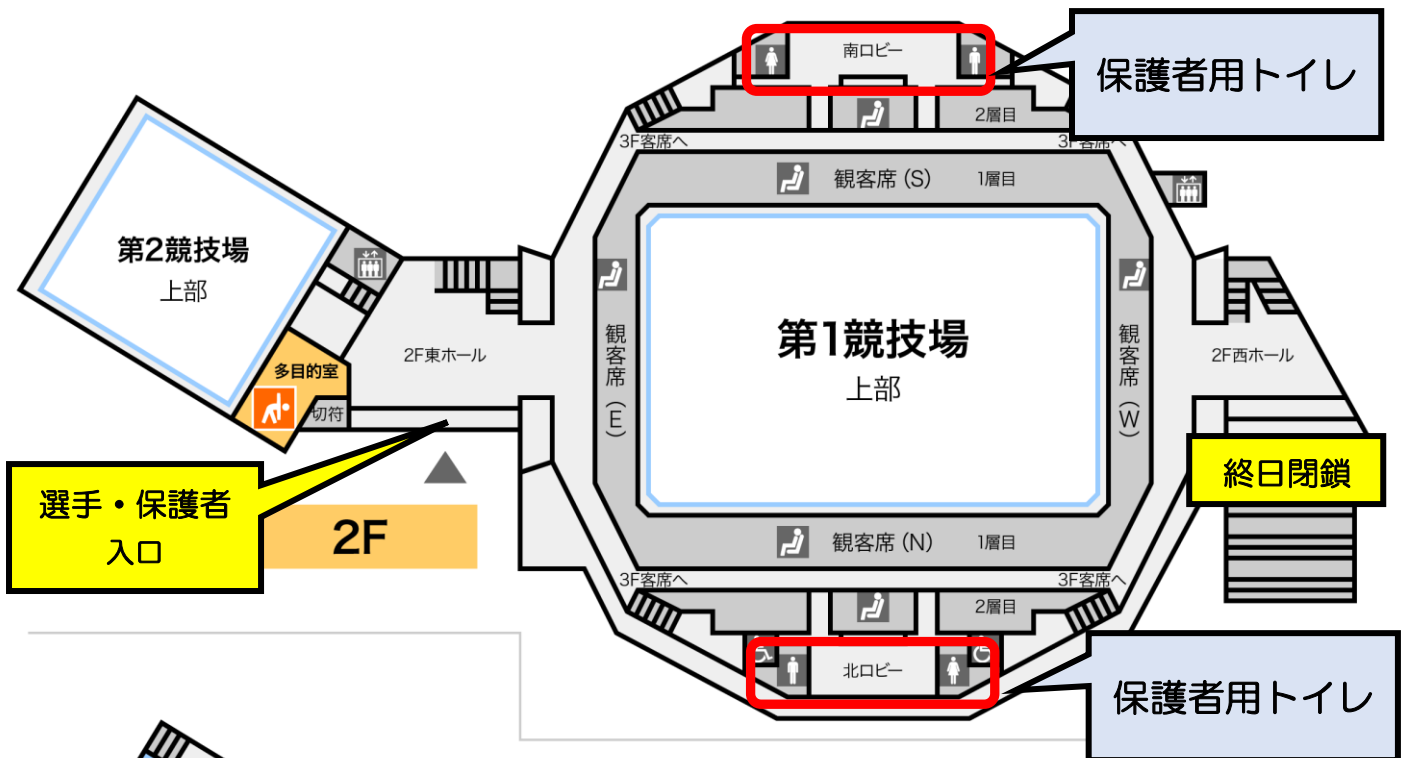

北九州市立総合体育館案内図

-  …通行禁止
- 保護者の方の入場は、2階東側入口より。
- 2階西側入口は使用できません。
- 保護者の方は、2階のトイレをご利用ください。
- 喫煙所は、2階より出て、1階第2競技場外をご利用ください。
- 保護者の方の観戦は、2階アリーナです。(Dコートを除く)
-  …自動販売機 (購入後は速やかに2階へお願いします。)