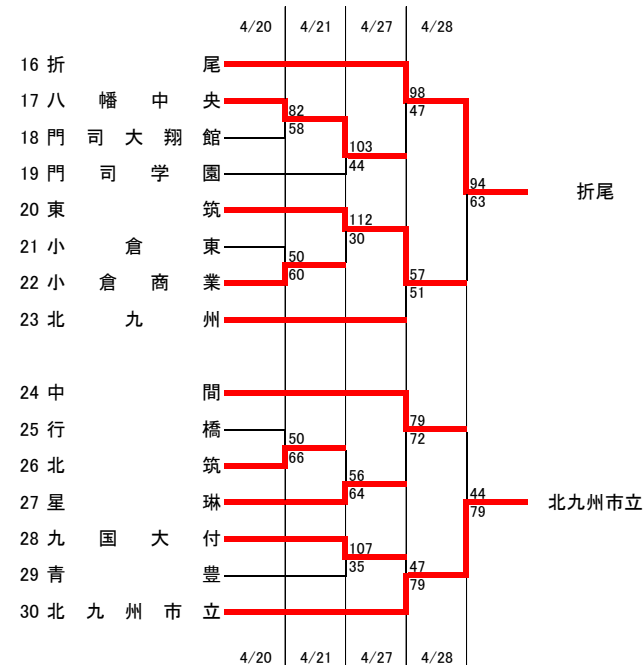

令和6年度福岡県高等学校総合体育大会バスケットボール競技大会北部ブロック予選会(予選トーナメント)

[女子組合せ]

順位	高校
1位	東筑紫学園
2位	北九州市立
3位	八幡
4位	折尾
5位	八幡南
6位	東筑
7位	美萩野女子
8位	中間
9位	小倉
10位	九州国際大学付属
11位	若松
12位	北九州

最優秀選手賞	原田 奏 (東筑紫学園④)
敢闘賞	大友 麻央 (北九州市立④)
優秀選手賞	船津 ひなた (東筑紫学園⑫)
優秀選手賞	緒方 沙弥佳 (八幡④)
優秀選手賞	甲斐 ひなた (折尾⑧)

9位決定トーナメント

5位～8位決定トーナメント

1部リーグ	東筑紫学園	北九州市立	八幡	折尾	
優勝		○	○	○	3勝
準優勝		○	○	○	2勝1敗
3位		○	○	○	1勝2敗
4位		○	○	○	3敗