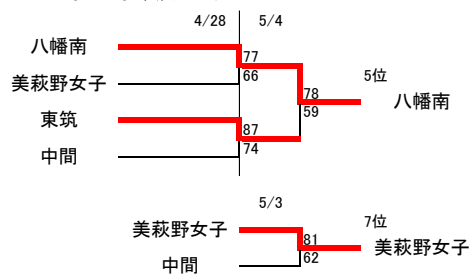

5位～8位決定トーナメント

1部リーグ	東筑紫学園	北九州市立	八幡	折尾	
優勝		○	○	○	3勝
準優勝		○	○	○	2勝1敗
3位		○	○	○	1勝2敗
4位		○	○	○	3敗