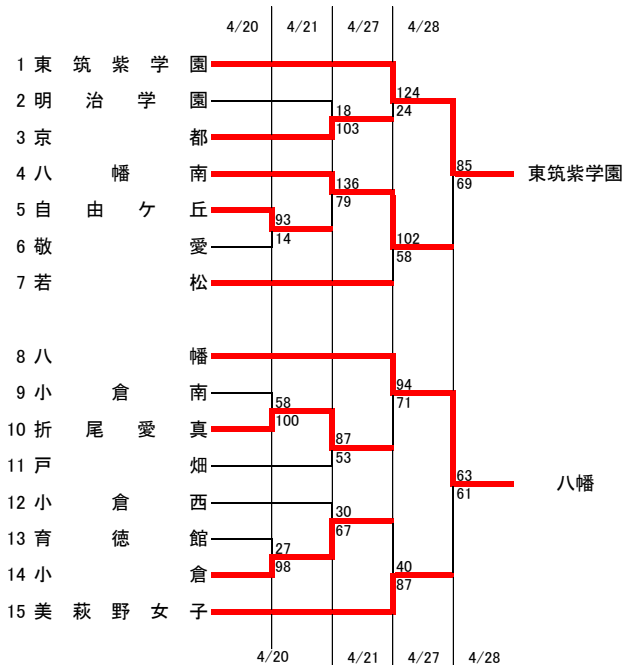

令和6年度福岡県高等学校総合体育大会バスケットボール競技大会北部ブロック予選会(予選トーナメント)

[男子組合せ]

順位	高校
1位	北九州
2位	自由ヶ丘
3位	星琳
4位	戸畑
5位	折尾愛真
6位	行橋
7位	東筑紫学園
8位	小倉
9位	九州国際大学付属
10位	小倉工業
11位	八幡南
12位	常磐

最優秀選手賞	藤田 妃庵 (北九州⑥)
敢闘賞	馬場 佑介 (自由ヶ丘③)
優秀選手賞	中井 陸斗 (北九州⑤)
優秀選手賞	江口 朋輝 (星琳⑩)
優秀選手賞	金森 慎平 (戸畑⑬)

9位決定トーナメント

5位～8位決定トーナメント

優勝
準優勝
3位
4位

1部リーグ	北九州	自由ヶ丘	星琳	戸畑	
北九州	○	×	○	○	2勝1敗
自由ヶ丘	○	○	×	○	2勝1敗
星琳	×	○	○	○	2勝1敗
戸畑	×	×	×	○	3敗

令和6年度福岡県高等学校総合体育大会バスケットボール競技大会北部ブロック予選会(予選トーナメント)

[女子組合せ]

順位	高校
1位	東筑紫学園
2位	北九州市立
3位	八幡
4位	折尾
5位	八幡南
6位	東筑
7位	美萩野女子
8位	中間
9位	小倉
10位	九州国際大学付属
11位	若松
12位	北九州