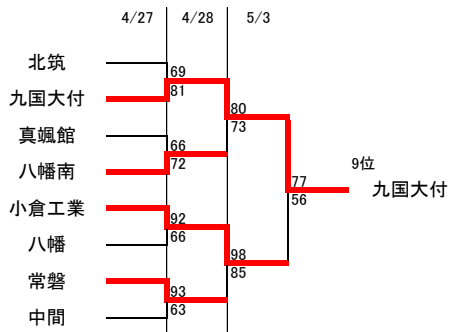

令和6年度福岡県高等学校総合体育大会バスケットボール競技大会北部ブロック予選会(予選トーナメント)

[男子組合せ]

順位	高校
1位	北九州
2位	自由ヶ丘
3位	星琳
4位	戸畑
5位	折尾愛真
6位	行橋
7位	東筑紫学園
8位	小倉
9位	九州国際大学付属
10位	小倉工業
11位	八幡南
12位	常磐

最優秀選手賞	藤田 妃庵 (北九州⑥)
敢闘賞	馬場 佑介 (自由ヶ丘③)
優秀選手賞	中井 陸斗 (北九州⑤)
優秀選手賞	江口 朋輝 (星琳⑩)
優秀選手賞	金森 慎平 (戸畑⑬)

9位決定トーナメント

5位～8位決定トーナメント

優勝
準優勝
3位
4位

1部リーグ	北九州	自由ヶ丘	星琳	戸畑	
北九州	○	×	○	○	2勝1敗
自由ヶ丘	○	○	×	○	2勝1敗
星琳	×	○	○	○	2勝1敗
戸畑	×	×	×	○	3敗

令和6年度福岡県高等学校総合体育大会バスケットボール競技大会北部ブロック予選会(予選トーナメント)

[女子組合せ]

順位	高校
1位	東筑紫学園
2位	北九州市立
3位	八幡
4位	折尾
5位	八幡南
6位	東筑
7位	美萩野女子
8位	中間
9位	小倉
10位	九州国際大学付属
11位	若松
12位	北九州