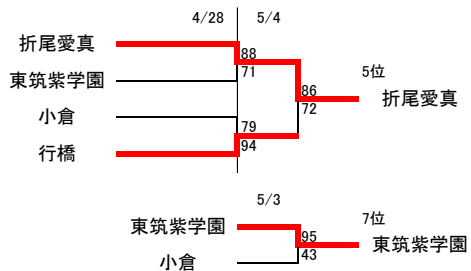

令和6年度福岡県高等学校総合体育大会バスケットボール競技大会北部ブロック予選会(予選トーナメント)

[男子組合せ]

順位	高校
1位	北九州
2位	自由ヶ丘
3位	星琳
4位	戸畑
5位	折尾愛真
6位	行橋
7位	東筑紫学園
8位	小倉
9位	九州国際大学付属
10位	小倉工業
11位	八幡南
12位	常磐

最優秀選手賞	藤田 妃庵 (北九州⑥)
敢闘賞	馬場 佑介 (自由ヶ丘③)
優秀選手賞	中井 陸斗 (北九州⑤)
優秀選手賞	江口 朋輝 (星琳⑩)
優秀選手賞	金森 慎平 (戸畑⑬)

9位決定トーナメント

5位～8位決定トーナメント

優勝
準優勝
3位
4位

1部リーグ	北九州	自由ヶ丘	星琳	戸畑	
北九州	○	×	○	○	2勝1敗
自由ヶ丘	○	○	×	○	2勝1敗
星琳	×	○	○	○	2勝1敗
戸畑	×	×	×	○	3敗

令和6年度福岡県高等学校総合体育大会バスケットボール競技大会北部ブロック予選会(予選トーナメント)

[女子組合せ]

順位	高校
1位	東筑紫学園
2位	北九州市立
3位	八幡
4位	折尾
5位	八幡南
6位	東筑
7位	美萩野女子
8位	中間
9位	小倉
10位	九州国際大学付属
11位	若松
12位	北九州