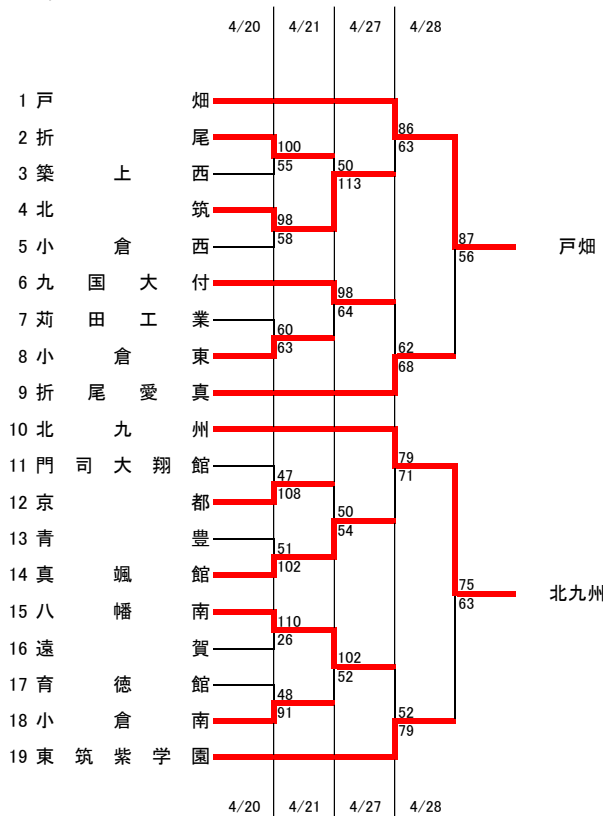

令和6年度福岡県高等学校総合体育大会バスケットボール競技大会北部ブロック予選会(予選トーナメント)

[男子組合せ]

順位	高校
1位	北九州
2位	自由ヶ丘
3位	星琳
4位	戸畑
5位	折尾愛真
6位	行橋
7位	東筑紫学園
8位	小倉
9位	九州国際大学付属
10位	小倉工業
11位	八幡南
12位	常磐

最優秀選手賞	藤田 妃庵 (北九州⑥)
敢闘賞	馬場 佑介 (自由ヶ丘③)
優秀選手賞	中井 陸斗 (北九州⑤)
優秀選手賞	江口 朋輝 (星琳⑩)
優秀選手賞	金森 慎平 (戸畑⑬)

9位決定トーナメント

5位～8位決定トーナメント

優勝
準優勝
3位
4位

1部リーグ	北九州	自由ヶ丘	星琳	戸畑	
北九州	○	×	○	○	2勝1敗
自由ヶ丘	○	○	×	○	2勝1敗
星琳	×	○	○	○	2勝1敗
戸畑	×	×	×	○	3敗

令和6年度福岡県高等学校総合体育大会バスケットボール競技大会北部ブロック予選会(予選トーナメント)

[女子組合せ]

順位	高校
1位	東筑紫学園
2位	北九州市立
3位	八幡
4位	折尾
5位	八幡南
6位	東筑
7位	美萩野女子
8位	中間
9位	小倉
10位	九州国際大学付属
11位	若松
12位	北九州