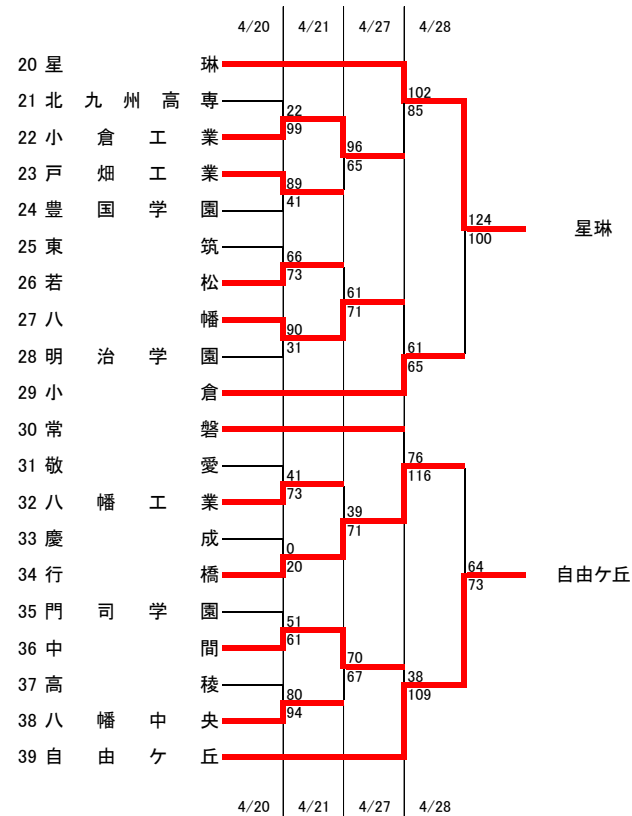

令和6年度福岡県高等学校総合体育大会バスケットボール競技大会北部ブロック予選会(予選トーナメント)

[男子組合せ]

順位	高校
1位	北九州
2位	自由ヶ丘
3位	星琳
4位	戸畑
5位	折尾愛真
6位	行橋
7位	東筑紫学園
8位	小倉
9位	九州国際大学付属
10位	小倉工業
11位	八幡南
12位	常磐

最優秀選手賞	藤田 妃庵 (北九州⑥)
敢闘賞	馬場 佑介 (自由ヶ丘③)
優秀選手賞	中井 陸斗 (北九州⑤)
優秀選手賞	江口 朋輝 (星琳⑩)
優秀選手賞	金森 慎平 (戸畑⑬)

9位決定トーナメント

5位～8位決定トーナメント

優勝
準優勝
3位
4位

1部リーグ	北九州	自由ヶ丘	星琳	戸畑	
北九州	○	×	○	○	2勝1敗
自由ヶ丘	○	○	×	○	2勝1敗
星琳	×	○	○	○	2勝1敗
戸畑	×	×	×	○	3敗

令和6年度福岡県高等学校総合体育大会バスケットボール競技大会北部ブロック予選会(予選トーナメント)

[女子組合せ]

順位	高校
1位	東筑紫学園
2位	北九州市立
3位	八幡
4位	折尾
5位	八幡南
6位	東筑
7位	美萩野女子
8位	中間
9位	小倉
10位	九州国際大学付属
11位	若松
12位	北九州