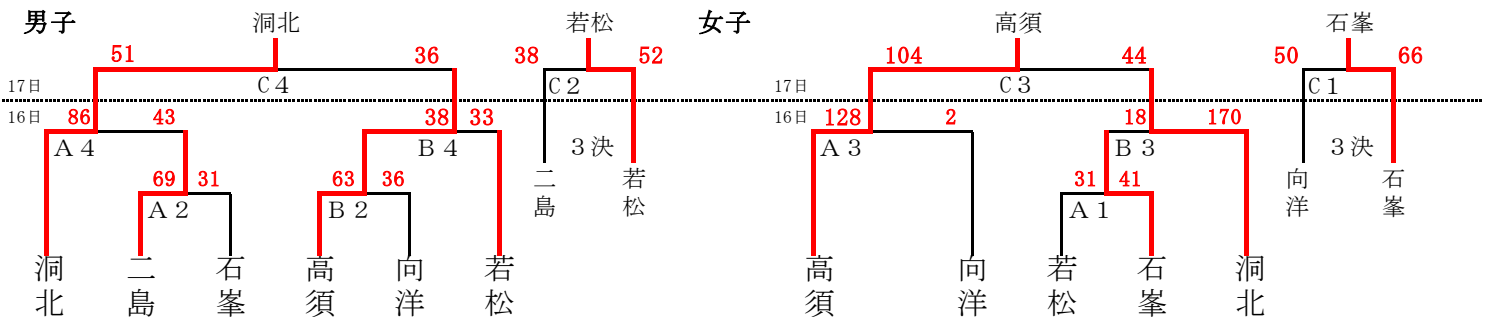

## 試合時間及びT.O割

16日(土)			Aコート		T.O	Bコート		T.O
1	9:00	女	若松	—	石峯	高須女子		
2	10:30	男	二島	—	石峯	A1負	高須 — 向洋	若松男子
3	12:00	女	高須	—	向洋	A2負	A1勝 — 洞北	B2負
4	13:30	男	洞北	—	A2勝	A3負	B2勝 — 若松	B3負

17日(日)			Cコート		T.O	
1	9:00	女	向洋	—	石峯	石峯男
2	10:30	男	二島	—	若松	C1負
3	12:00	女	高須	—	洞北	C2負
4	13:30	男	洞北	—	高須	C3負

男子 優勝：洞北中学校  
 準優勝：高須中学校  
 女子 優勝：高須中学校  
 準優勝：洞北中学校

- ※ 上記の試合開始時間はあくまで目安です。前後することがあります。
- ※ 3試合目(16日)：1試合目終了後、2時間のインターバルをとる
- ※ 4試合目(16日)：2試合目終了後、2時間のインターバルをとる
- ※ 16日の3、4試合目以外の試合は、前試合終了10分後に開始する。

北九州市中学校体育連盟若松支部