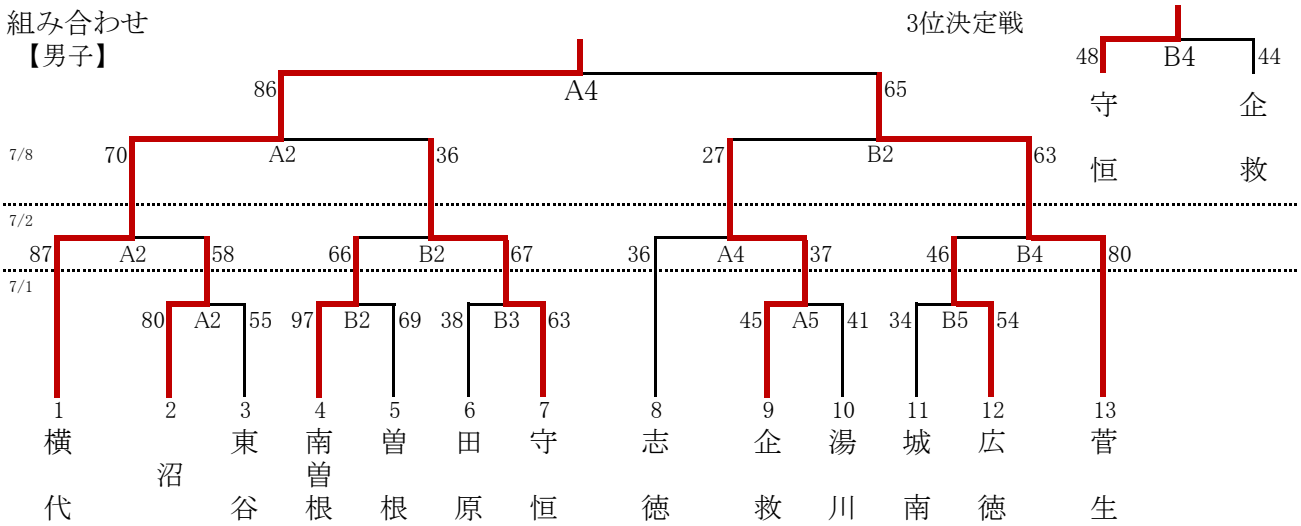

11 試合時間・組み合わせ

会場 曾根体育館A,Bコート

【試合時間】

原則として、前試合終了後10分で次の試合を開始する。  
 ① 9:30 ~ 10:40      ④ 13:30~14:40  
 ② 10:50 ~ 12:00      ⑤ 14:50~16:00  
 ③ 12:10 ~ 13:20

組み合わせ

【男子】

【女子】