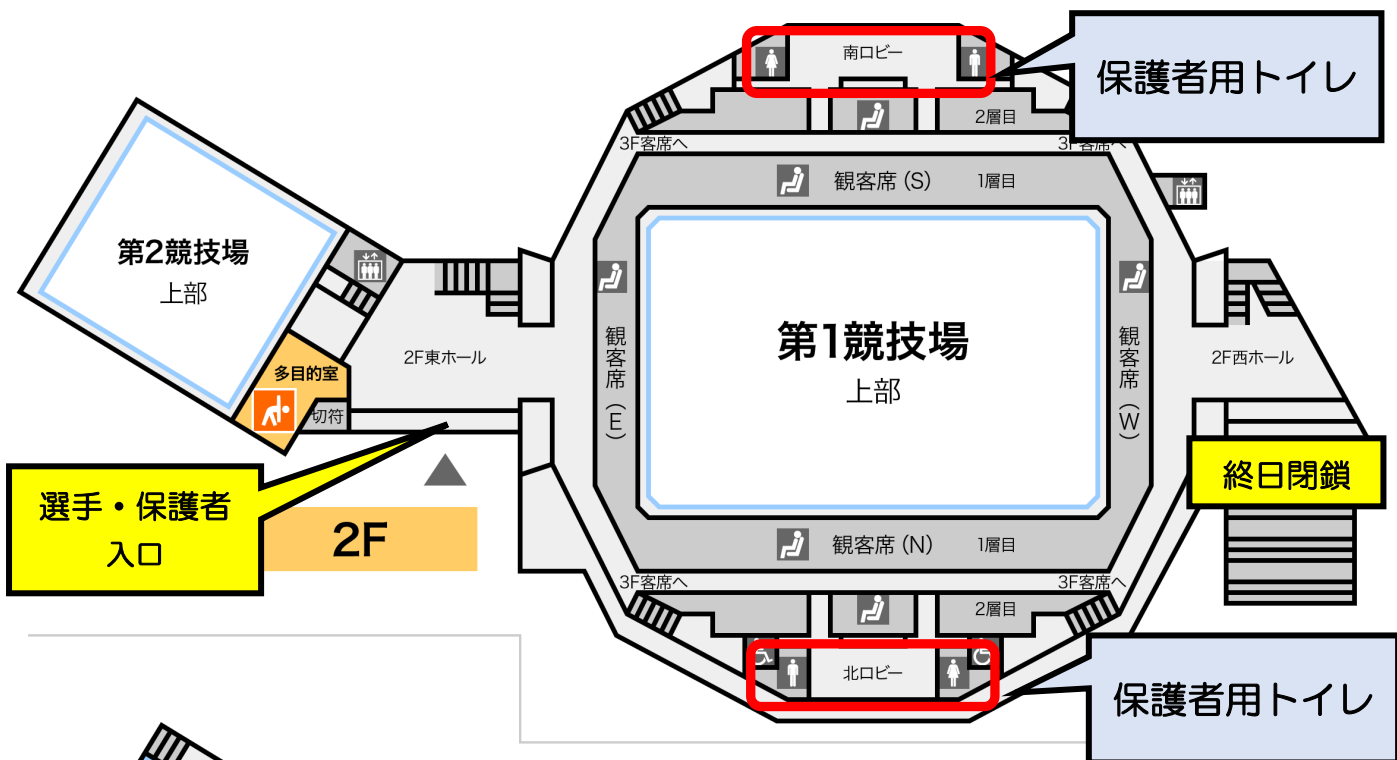

北九州市立総合体育館案内図

-  …通行禁止
- 保護者の方の入場は、2階東側入口より。
- 2階西側入口は使用できません。
- 保護者の方は、2階のトイレをご利用ください。
- 喫煙所は、2階より出て、1階第2競技場外をご利用ください。
- 保護者の方の観戦は、2階アリーナです。(Dコートを除く)
-  …自動販売機 (購入後は速やかに2階へお願いします。)