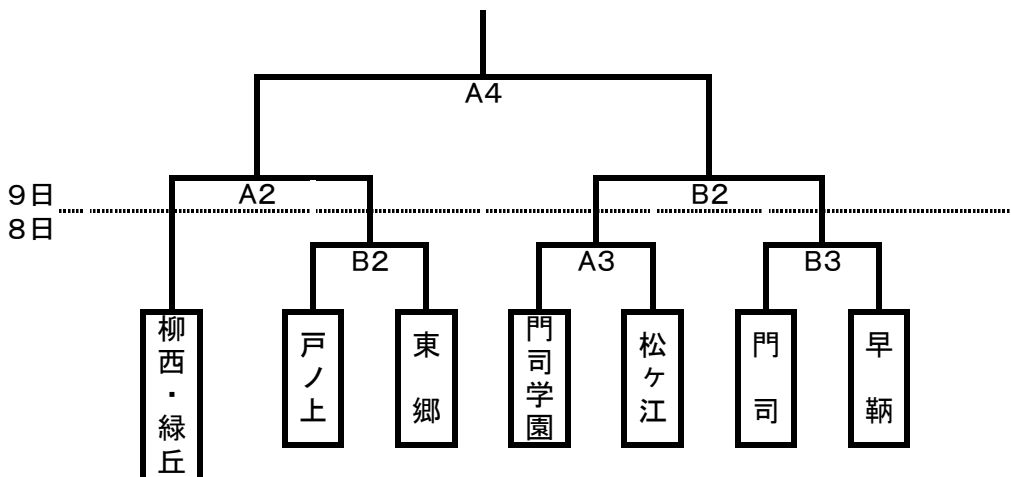

12、試合順

【男子】

【女子】

13、試合時間

- ① 9:00～
- ② 10:30～
- ③ 12:00～
- ④ 13:30～

※延長となった場合は、2分のインターバルを挟み3分ゲームとする。

14、会場入り時間

	選手会場入り時間	保護者会場入り時間
①	8:00	8:50
②	8:30	10:20
③	10:00	11:50
④	11:30	13:20

※会場入りできる時間は左の表の通りとし、体育館に入る際は、競技役員の指示に従ってください。

※試合時間は定刻とします。ですが、前の試合が延長した場合は、試合終了の10分後に次の試合を開始します。