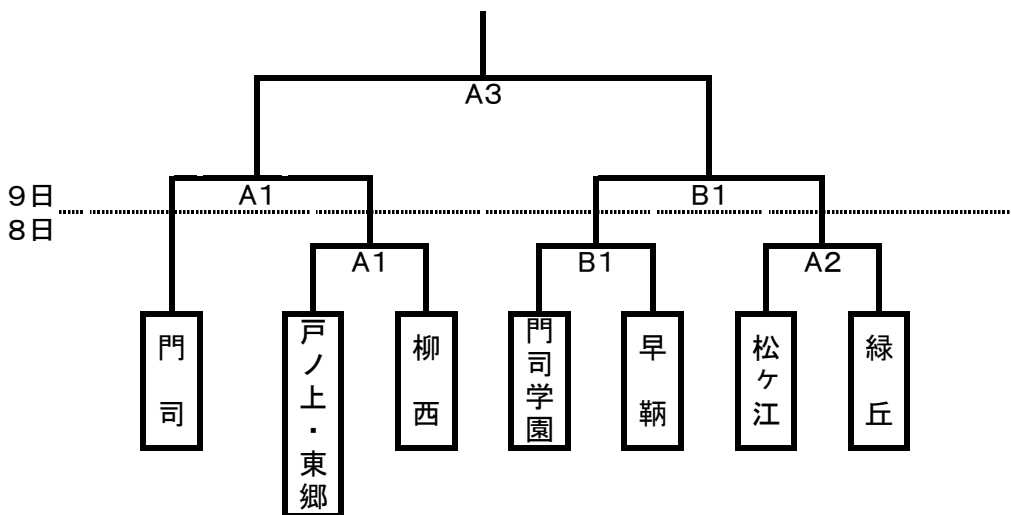

12、試合順

【男子】

【女子】

13、試合時間

- ① 9:00～
- ② 10:30～
- ③ 12:00～
- ④ 13:30～

※延長となった場合は、2分のインターバルを挟み3分ゲームとする。

14、会場入り時間

	選手会場入り時間	保護者会場入り時間
①	8:00	8:50
②	8:30	10:20
③	10:00	11:50
④	11:30	13:20

※会場入りできる時間は左の表の通りとし、体育館に入る際は、競技役員の指示に従ってください。

※試合時間は定刻とします。ですが、前の試合が延長した場合は、試合終了の10分後に次の試合を開始します。