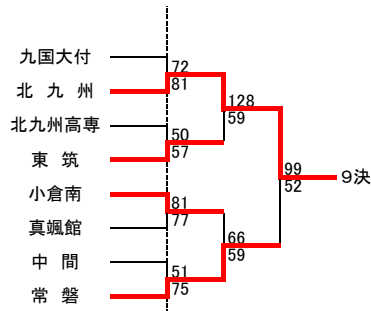

令和4年度福岡県高等学校バスケットボール新人大会北部ブロック予選会
兼 第53回全九州高等学校バスケットボール春季選手権大会福岡県北部ブロック予選会(予選トーナメント)

[男子組合せ]

順位	高校
1位	自由ヶ丘
2位	星琳
3位	折尾愛真
4位	戸畑
5位	東筑紫学園
6位	小倉
7位	小倉工業
8位	八幡中央
9位	北九州
10位	常磐
11位	東筑
12位	小倉南

12月10日(土) 男子会場: 真颯館高校

試合順番 試合時間	性別	E		F	
		淡色	濃色	淡色	濃色
第1 9:00	男子 2部	小倉	92-73	八幡中央 男子 2部	東筑紫学園
第2 10:50	男子 1部	戸畑	57-60	自由ヶ丘 男子 1部	星琳
第3 12:40	男子 2部	小倉	79-66	小倉工業 男子 2部	八幡中央
第4 14:30	男子 1部	自由ヶ丘	89-98	星琳 男子 1部	戸畑

12月11日(日) 男子会場: 真颯館高校