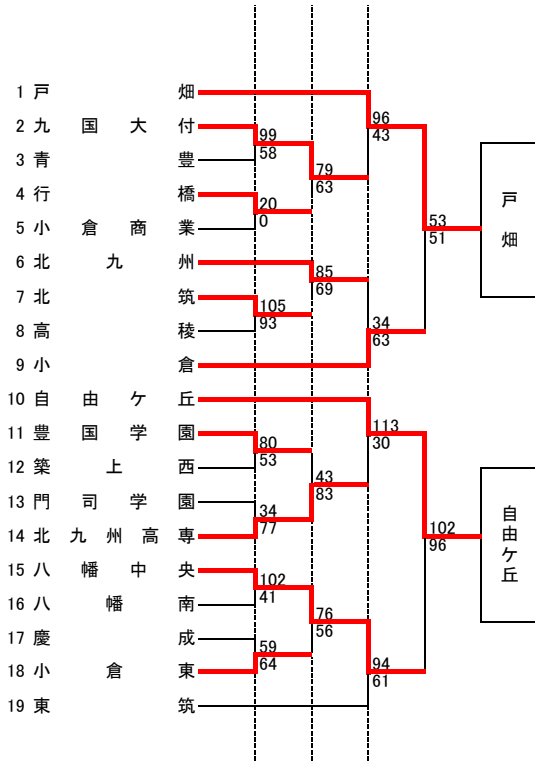

令和4年度福岡県高等学校バスケットボール新人大会北部ブロック予選会
兼 第53回全九州高等学校バスケットボール春季選手権大会福岡県北部ブロック予選会(予選トーナメント)

[男子組合せ]

順位	高校
1位	自由ヶ丘
2位	星琳
3位	折尾愛真
4位	戸畑
5位	東筑紫学園
6位	小倉
7位	小倉工業
8位	八幡中央
9位	北九州
10位	常磐
11位	東筑
12位	小倉南

12月10日(土) 男子会場: 真颯館高校

試合順番 試合時間	性別	E		F	
		淡色	濃色	淡色	濃色
第1 9:00	男子 2部	小倉	92-73	八幡中央 男子 2部	東筑紫学園
第2 10:50	男子 1部	戸畑	57-60	自由ヶ丘 男子 1部	星琳
第3 12:40	男子 2部	小倉	79-66	小倉工業 男子 2部	八幡中央
第4 14:30	男子 1部	自由ヶ丘	89-98	星琳 男子 1部	戸畑

12月11日(日) 男子会場: 真颯館高校

令和4年度福岡県高等学校バスケットボール新人大会北部ブロック予選会
兼 第53回全九州高等学校バスケットボール春季選手権大会福岡県北部ブロック予選会(予選トーナメント)

[女子組合せ]

12月10日(土) 女子会場:北九州市立高校

試合順番	G				H			
	性別	淡色	濃色	性別	淡色	濃色		
第1 9:00	女子 2部	東筑	66-51	戸畑	女子 2部	京都	63-45	若松
第2 10:50	女子 1部	東筑紫学園	77-51	美萩野女子	女子 1部	八幡南	43-67	北九州市立
第3 12:40	女子 2部	東筑	80-38	若松	女子 2部	戸畑	62-60	京都
第4 14:30	女子 1部	東筑紫学園	68-37	八幡南	女子 1部	美萩野女子	56-79	北九州市立