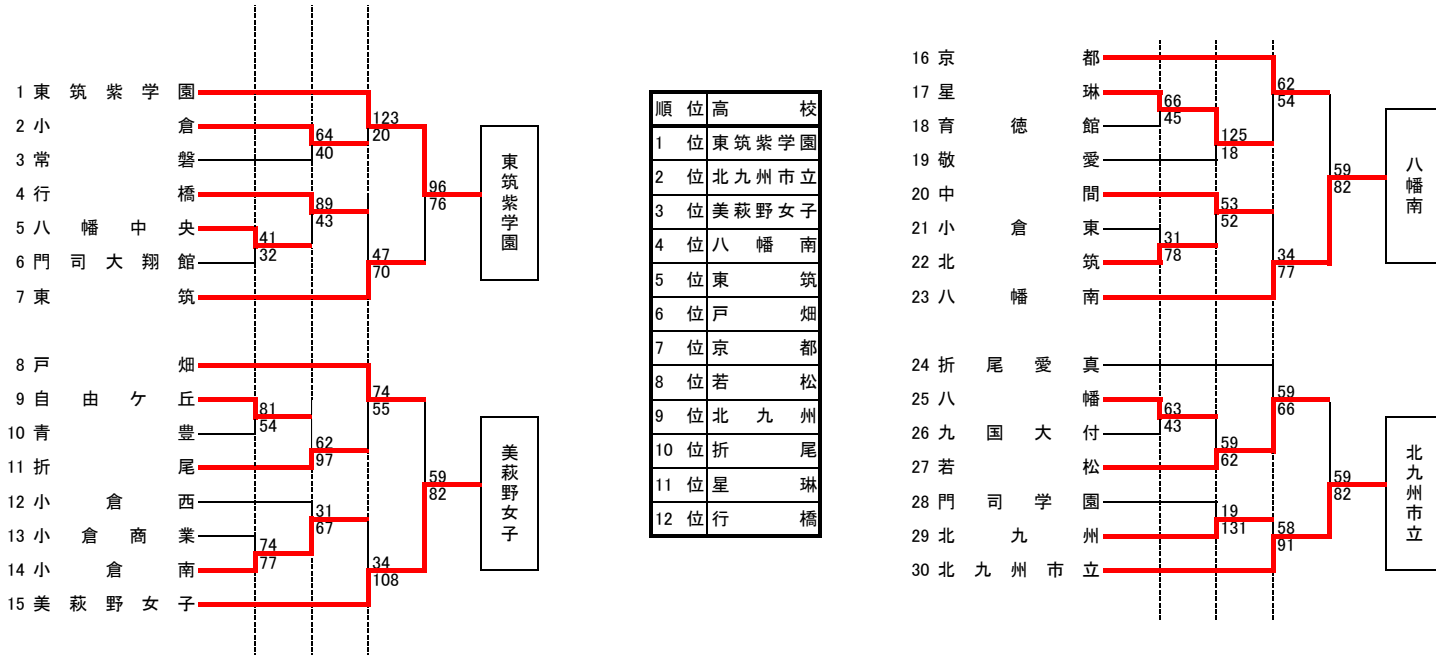

令和4年度福岡県高等学校バスケットボール新人大会北部ブロック予選会
兼 第53回全九州高等学校バスケットボール春季選手権大会福岡県北部ブロック予選会(予選トーナメント)

[男子組合せ]

順位	高校
1位	自由ヶ丘
2位	星琳
3位	折尾愛真
4位	戸畑
5位	東筑紫学園
6位	小倉
7位	小倉工業
8位	八幡中央
9位	北九州
10位	常磐
11位	東筑
12位	小倉南

12月10日(土) 男子会場: 真颯館高校

試合順番 試合時間	性別	E		F	
		淡色	濃色	淡色	濃色
第1 9:00	男子 2部	小倉	92-73	八幡中央 男子 2部	東筑紫学園
第2 10:50	男子 1部	戸畑	57-60	自由ヶ丘 男子 1部	星琳
第3 12:40	男子 2部	小倉	79-66	小倉工業 男子 2部	八幡中央
第4 14:30	男子 1部	自由ヶ丘	89-98	星琳 男子 1部	戸畑

12月11日(日) 男子会場: 真颯館高校

令和4年度福岡県高等学校バスケットボール新人大会北部ブロック予選会
兼 第53回全九州高等学校バスケットボール春季選手権大会福岡県北部ブロック予選会(予選トーナメント)

[女子組合せ]

12月10日(土) 女子会場:北九州市立高校

試合順番	G				H			
	性別	淡色	濃色	性別	淡色	濃色		
第1 9:00	女子 2部	東筑	66-51	戸畑	女子 2部	京都	63-45	若松
第2 10:50	女子 1部	東筑紫学園	77-51	美萩野女子	女子 1部	八幡南	43-67	北九州市立
第3 12:40	女子 2部	東筑	80-38	若松	女子 2部	戸畑	62-60	京都
第4 14:30	女子 1部	東筑紫学園	68-37	八幡南	女子 1部	美萩野女子	56-79	北九州市立