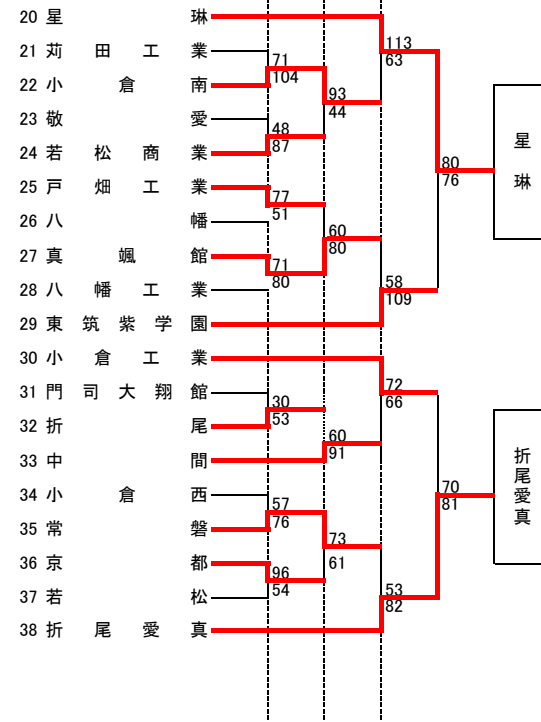

令和4年度福岡県高等学校バスケットボール新人大会北部ブロック予選会
兼 第53回全九州高等学校バスケットボール春季選手権大会福岡県北部ブロック予選会(予選トーナメント)

[男子組合せ]

順位	高校
1位	自由ヶ丘
2位	星琳
3位	折尾愛真
4位	戸畑
5位	東筑紫学園
6位	小倉
7位	小倉工業
8位	八幡中央
9位	北九州
10位	常磐
11位	東筑
12位	小倉南

12月10日(土) 男子会場: 真颯館高校

試合順番 試合時間	性別	E		F	
		淡色	濃色	淡色	濃色
第1 9:00	男子 2部	小倉	92-73	八幡中央 男子 2部	東筑紫学園
第2 10:50	男子 1部	戸畑	57-60	自由ヶ丘 男子 1部	星琳
第3 12:40	男子 2部	小倉	79-66	小倉工業 男子 2部	八幡中央
第4 14:30	男子 1部	自由ヶ丘	89-98	星琳 男子 1部	戸畑

12月11日(日) 男子会場: 真颯館高校

試合順番 試合時間	性別	A		B	
		淡色	濃色	淡色	濃色
第1 9:00	男子 2部	小倉	66-111	東筑紫学園 男子 2部	八幡中央
第2 10:50	男子 1部	自由ヶ丘	97-82	折尾愛真 男子 1部	戸畑

最優秀選手賞	森 優太 (自由ヶ丘 ⑤)
敢闘賞	飛野 隆惺 (星琳 ④)
優秀選手賞	今古賀 大輝 (自由ヶ丘 ④)
	古賀 陽翔 (折尾愛真 ④)
	野上 想 (戸畑 ⑮)

令和4年度福岡県高等学校バスケットボール新人大会北部ブロック予選会
兼 第53回全九州高等学校バスケットボール春季選手権大会福岡県北部ブロック予選会(予選トーナメント)

[女子組合せ]

12月10日(土) 女子会場:北九州市立高校

試合順番	G				H			
	性別	淡色	濃色	性別	淡色	濃色		
第1 9:00	女子 2部	東筑	66-51	戸畑	女子 2部	京都	63-45	若松
第2 10:50	女子 1部	東筑紫学園	77-51	美萩野女子	女子 1部	八幡南	43-67	北九州市立
第3 12:40	女子 2部	東筑	80-38	若松	女子 2部	戸畑	62-60	京都
第4 14:30	女子 1部	東筑紫学園	68-37	八幡南	女子 1部	美萩野女子	56-79	北九州市立