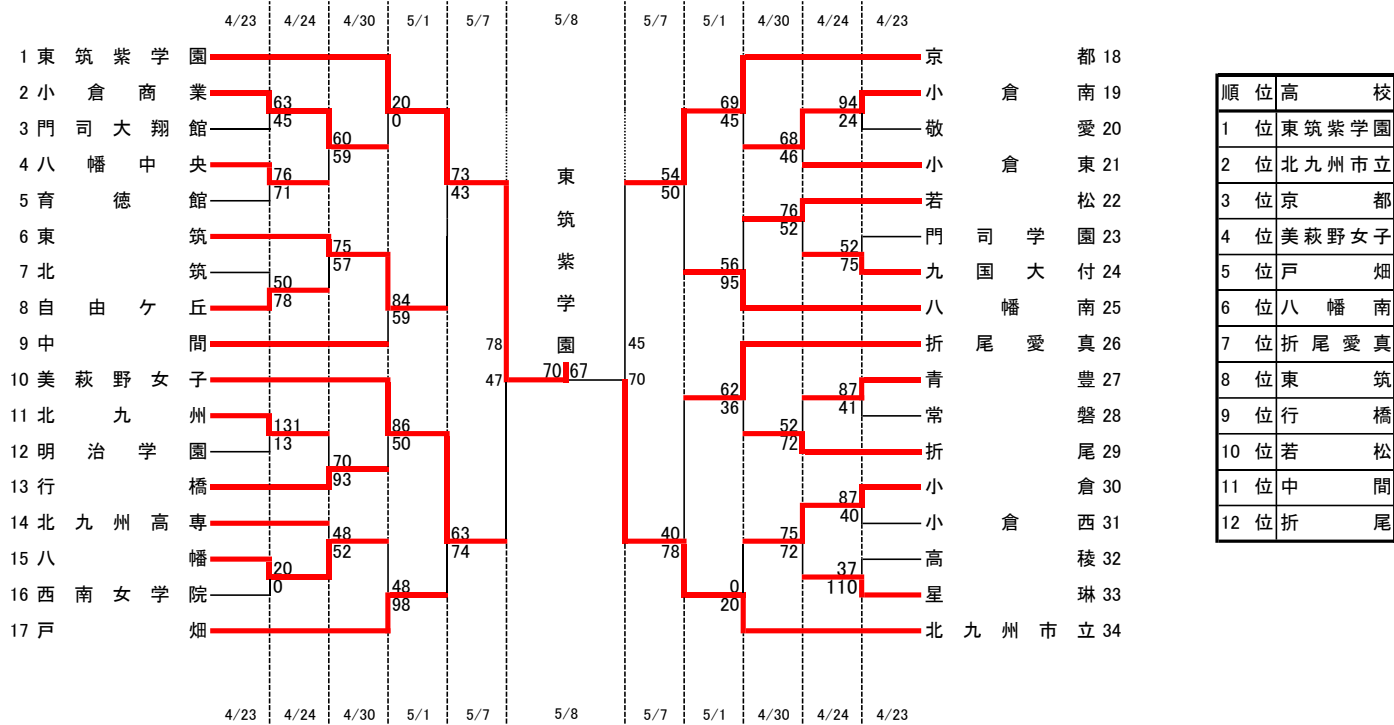

令和4年度福岡県高等学校総合体育大会バスケットボール選手権大会北部ブロック予選会
 兼 全国高等学校総合体育大会北部ブロック予選会 兼全九州高等学校体育大会北部ブロック予選会(予選トーナメント)

[女子組合せ]

順位	高 校
1 位	東筑紫学園
2 位	北九州市立
3 位	京 都
4 位	美萩野女子
5 位	戸 畑
6 位	八 幡 南
7 位	折尾愛真
8 位	東 筑
9 位	行 橋
10 位	若 松
11 位	中 間
12 位	折 尾