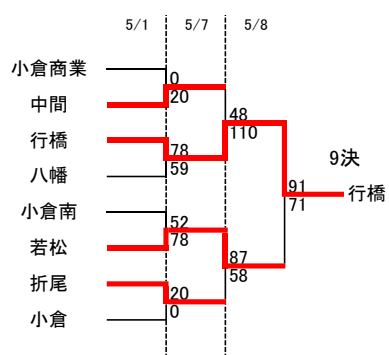

令和4年度福岡県高等学校総合体育大会バスケットボール選手権大会北部ブロック予選会
 兼 全国高等学校総合体育大会北部ブロック予選会 兼全九州高等学校体育大会北部ブロック予選会(予選トーナメント)

[女子組合せ]

順位	高 校
1 位	東筑紫学園
2 位	北九州市立
3 位	京 都
4 位	美萩野女子
5 位	戸 畑
6 位	八 幡 南
7 位	折尾愛真
8 位	東 筑
9 位	行 橋
10 位	若 松
11 位	中 間
12 位	折 尾