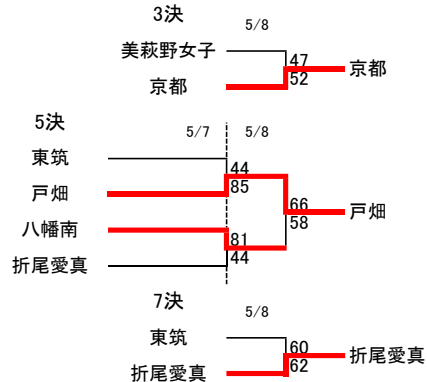

令和4年度福岡県高等学校総合体育大会バスケットボール選手権大会北部ブロック予選会
 兼 全国高等学校総合体育大会北部ブロック予選会 兼全九州高等学校体育大会北部ブロック予選会(予選トーナメント)

[女子組合せ]

順位	高 校
1 位	東筑紫学園
2 位	北九州市立
3 位	京 都
4 位	美萩野女子
5 位	戸 畑
6 位	八 幡 南
7 位	折尾愛真
8 位	東 筑
9 位	行 橋
10 位	若 松
11 位	中 間
12 位	折 尾