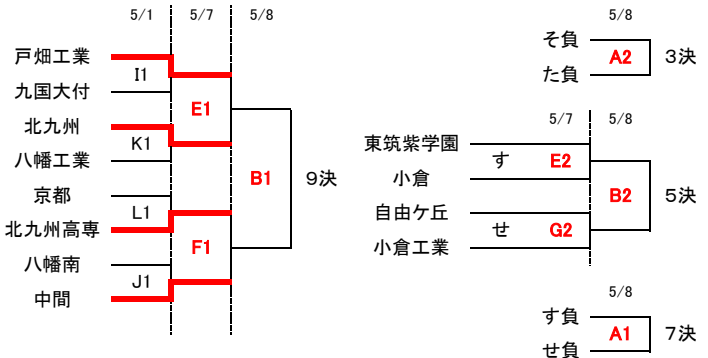

令和4年度福岡県高等学校総合体育大会バスケットボール選手権大会北部ブロック予選会  
兼 全国高等学校総合体育大会北部ブロック予選会 兼全九州高等学校体育大会北部ブロック予選会(予選トーナメント)

[男子組合せ]

試合会場				
4月23日(土)				
若・松	若	松	中・央	八幡中央
UV	中	間	W	北筑
4月24日(日)				
Q	若	松	R	八幡中央
S	中	間	T	戸畑工業
4月30日(土)				
M	九国大付	N	若	松
O	東筑	P	星	琳
5月1日(日)				
I	九国大付	J	若	松
K	東筑	L	星	琳
5月7日(土)				
EF	戸畑	GH	八幡南	
5月8日(日)				
AB	戸畑	CD	八幡南	

	試合開始時間	選手受付開始時間	保護者受付時間
①	9:00	8:00	8:40~9:10
②	11:00	9:30~	10:40~11:10
③	13:00	11:30~	12:40~13:10
④	15:00	13:30~	14:40~15:10

**[注意事項]** 新型コロナウイルス感染防止へのご協力をお願いします。

- 各開始時間は上表の通りとし、体育館に入る際は競技役員からの指示に従ってください。
- 試合開始時間は原則定刻とします。ただし、前の試合がのびた場合は、試合終了の20分後に次の試合を開始します。
- テーブルオフィシャル(TO)については、1試合目は会場校の生徒が担当してください。2試合目以降は、負けたチームの生徒が担当してください。
- 試合を終えたチームは、使用したベンチ、応援席、ギャラリーの手すり、更衣室の消毒を行い、速やかに退所してください。また、ゴミは全て持ち帰ってください。
- 保護者の車は、会場校の指定された場所での駐車は可ですが、当該試合終了後、速やかに出てください。また、送迎する場合は、指定された場所のみで行ってください。(近隣施設への無断・違法駐車厳禁)
- バスケットシューズは体育館フロアのみで使用してください。下足はそれぞれでお持ちください。体育館等の入り口付近に置かれますと、出入り口が非常に混雑する他、盗難や緊急時の対応等に支障をきたす恐れがあります。
- 新型コロナウイルス感染防止のため、ベンチ・観客の応援については常時マスクを着用し、フィジカルディスタンスを保ち、大きな声での会話や応援は控えてください。また、応援は指定された場所で行ってください。

令和4年度福岡県高等学校総合体育大会バスケットボール選手権大会北部ブロック予選会  
兼 全国高等学校総合体育大会北部ブロック予選会 兼全九州高等学校体育大会北部ブロック予選会(予選トーナメント)

[女子組合せ]

試合会場					
4月23日(土)					
若・松	若	松	中・央	八幡	中央
UV	中	間	W	北	筑
4月24日(日)					
Q	若	松	R	八幡	中央
S	中	間	T	戸畑	工業
4月30日(土)					
M	九国	大付	N	若	松
O	東	筑	P	星	琳
5月1日(日)					
I	九国	大付	J	若	松
K	東	筑	L	星	琳
5月7日(土)					
EF	戸	畑	GH	八幡	南
5月8日(日)					
AB	戸	畑	CD	八幡	南