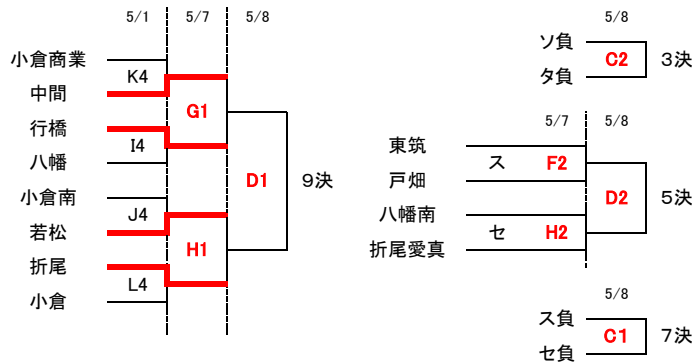

[注意事項] 新型コロナウイルス感染防止へのご協力をお願いします。

- 各開始時間は上表の通りとし、体育館に入る際は競技役員の指示に従ってください。
- 試合開始時間は原則定刻とします。ただし、前の試合がのびた場合は、試合終了の20分後に次の試合を開始します。
- テーブルオフィシャル(TO)については、1試合目は会場校の生徒が担当してください。2試合目以降は、負けたチームの生徒が担当してください。
- 試合を終えたチームは、使用したベンチ、応援席、ギャラリーの手すり、更衣室の消毒を行い、速やかに退所してください。また、ゴミは全て持ち帰ってください。
- 保護者の車は、会場校の指定された場所での駐車は可ですが、当該試合終了後、速やかに出てください。また、送迎する場合は、指定された場所のみで行ってください。(近隣施設への無断・違法駐車厳禁)
- バスケットシューズは体育館フロアのみで使用してください。下足はそれぞれお持ちください。体育館等の入り口付近に置かれますと、出入りが非常に混雑する他、盗難や緊急時の対応等に支障をきたす恐れがあります。
- 新型コロナウイルス感染防止のため、ベンチ・観客の応援については常時マスクを着用し、フィジカルディスタンスを保ち、大きな声での会話や応援は控えてください。また、応援は指定された場所で行ってください。