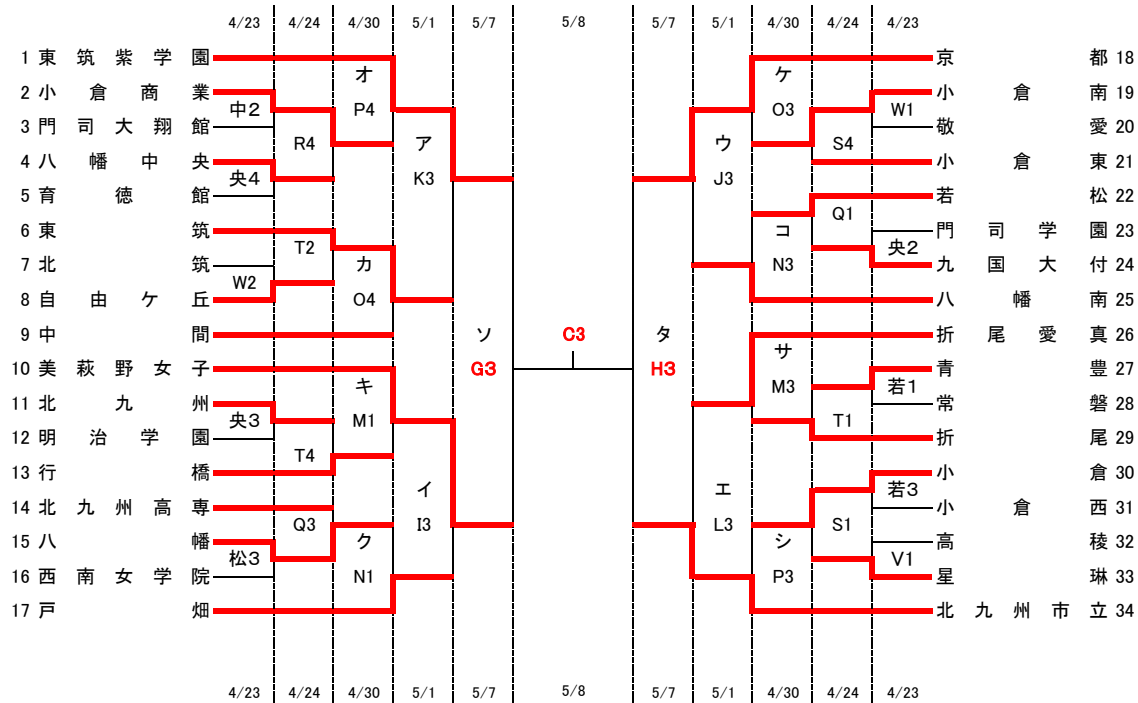

令和4年度福岡県高等学校総合体育大会バスケットボール選手権大会北部ブロック予選会  
兼 全国高等学校総合体育大会北部ブロック予選会 兼全九州高等学校体育大会北部ブロック予選会(予選トーナメント)

[男子組合せ]

試合会場				
4月23日(土)				
若・松	若	松	中・央	八幡中央
UV	中	間	W	北筑
4月24日(日)				
Q	若	松	R	八幡中央
S	中	間	T	戸畑工業
4月30日(土)				
M	九国大付	N	若	松
O	東筑	P	星	琳
5月1日(日)				
I	九国大付	J	若	松
K	東筑	L	星	琳
5月7日(土)				
EF	戸畑	GH	八幡南	
5月8日(日)				
AB	戸畑	CD	八幡南	

	試合開始時間	選手受付開始時間	保護者受付時間
①	9:00	8:00	8:40~9:10
②	11:00	9:30~	10:40~11:10
③	13:00	11:30~	12:40~13:10
④	15:00	13:30~	14:40~15:10

**[注意事項]** 新型コロナウイルス感染防止へのご協力をお願いします。

- 各開始時間は上表の通りとし、体育館に入る際は競技役員からの指示に従ってください。
- 試合開始時間は原則定刻とします。ただし、前の試合がのびた場合は、試合終了の20分後に次の試合を開始します。
- テーブルオフィシャル(TO)については、1試合目は会場校の生徒が担当してください。2試合目以降は、負けたチームの生徒が担当してください。
- 試合を終えたチームは、使用したベンチ、応援席、ギャラリーの手すり、更衣室の消毒を行い、速やかに退所してください。また、ゴミは全て持ち帰ってください。
- 保護者の車は、会場校の指定された場所での駐車は可ですが、当該試合終了後、速やかに出てください。また、送迎する場合は、指定された場所のみで行ってください。(近隣施設への無断・違法駐車厳禁)
- バスケットシューズは体育館フロアのみで使用してください。下足はそれぞれでお持ちください。体育館等の入り口付近に置かれますと、出入り口が非常に混雑する他、盗難や緊急時の対応等に支障をきたす恐れがあります。
- 新型コロナウイルス感染防止のため、ベンチ・観客の応援については常時マスクを着用し、フィジカルディスタンスを保ち、大きな声での会話や応援は控えてください。また、応援は指定された場所で行ってください。

令和4年度福岡県高等学校総合体育大会バスケットボール選手権大会北部ブロック予選会  
兼 全国高等学校総合体育大会北部ブロック予選会 兼全九州高等学校体育大会北部ブロック予選会(予選トーナメント)

[女子組合せ]

試合会場					
4月23日(土)					
若・松	若	松	中・央	八幡	中央
UV	中	間	W	北	筑
4月24日(日)					
Q	若	松	R	八幡	中央
S	中	間	T	戸畑	工業
4月30日(土)					
M	九国	大付	N	若	松
O	東	筑	P	星	琳
5月1日(日)					
I	九国	大付	J	若	松
K	東	筑	L	星	琳
5月7日(土)					
EF	戸	畑	GH	八幡	南
5月8日(日)					
AB	戸	畑	CD	八幡	南