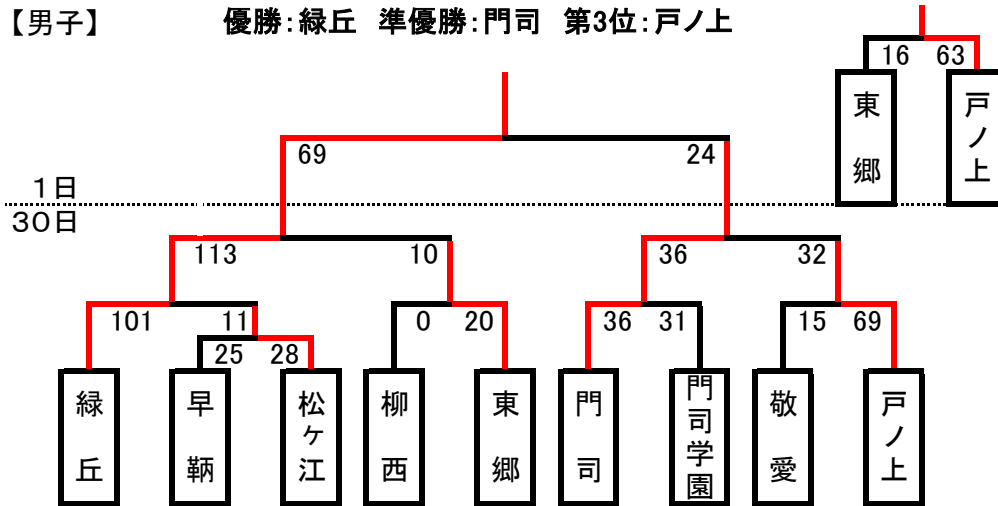

6、試合順

【男子】 優勝:緑丘 準優勝:門司 第3位:戸ノ上

【女子】 優勝:門司 準優勝:門司学園 第3位:緑丘

7、試合時間

- ① 8:45~9:45      ② 10:05~11:05      ③ 11:25~12:25  
 ④ 12:45~13:45      ⑤ 14:05~15:05      ⑥ 15:25~16:25

※ 試合時間は原則とし、前試合終了20分後に開始する。

※ 延長となった場合は、2分のインターバルを挟み3分ゲームとする。

8、会場入り時間

	試合開始時間	会場入り時間
①	8:45	8:00
②	10:05	8:45
③	11:25	10:05
④	12:45	11:25
⑤	14:05	12:45
⑥	15:25	14:05

※ 会場入りできる時間は左の表の通りとし、体育館に入る際は、競技役員からの指示に従ってください。(会場入り時間前にTOが入っている場合は、人数を絞って入場してください)

※ 試合時間は定刻とします。ですが、前の試合が延長した場合は、試合終了の20分後に次の試合を開始します。

※ TOは、第一試合については第三試合組合せ左側のチームが行います。その後は勝ち上がりによって決定します。