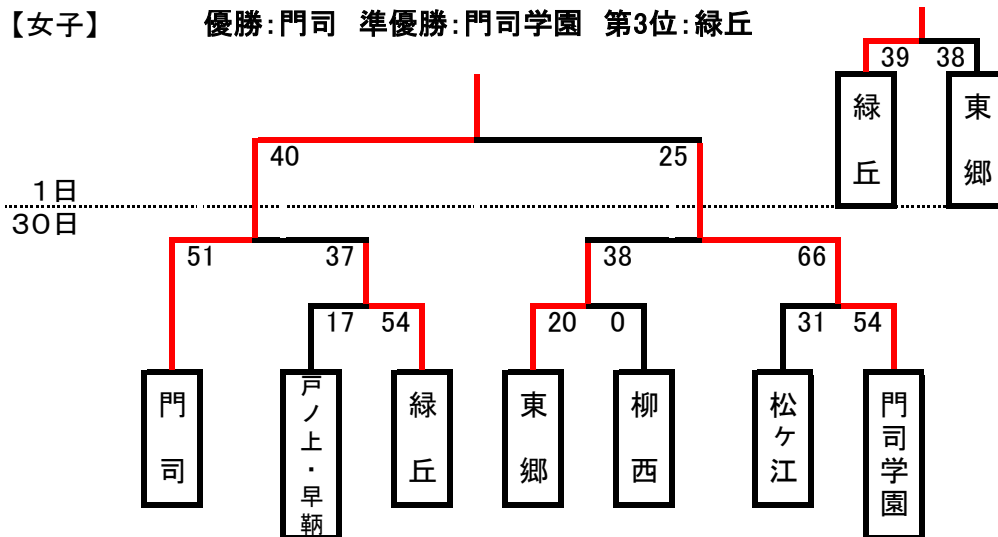

6、試合順

【男子】 優勝:緑丘 準優勝:門司 第3位:戸ノ上

【女子】 優勝:門司 準優勝:門司学園 第3位:緑丘

7、試合時間

- ① 8:45~9:45      ② 10:05~11:05      ③ 11:25~12:25  
 ④ 12:45~13:45      ⑤ 14:05~15:05      ⑥ 15:25~16:25

※ 試合時間は原則とし、前試合終了20分後に開始する。

※ 延長となった場合は、2分のインターバルを挟み3分ゲームとする。

8、会場入り時間

	試合開始時間	会場入り時間
①	8:45	8:00
②	10:05	8:45
③	11:25	10:05
④	12:45	11:25
⑤	14:05	12:45
⑥	15:25	14:05

※ 会場入りできる時間は左の表の通りとし、体育館に入る際は、競技役員からの指示に従ってください。(会場入り時間前にTOが入っている場合は、人数を絞って入場してください)

※ 試合時間は定刻とします。ですが、前の試合が延長した場合は、試合終了の20分後に次の試合を開始します。

※ TOは、第一試合については第三試合組合せ左側のチームが行います。その後は勝ち上がりによって決定します。