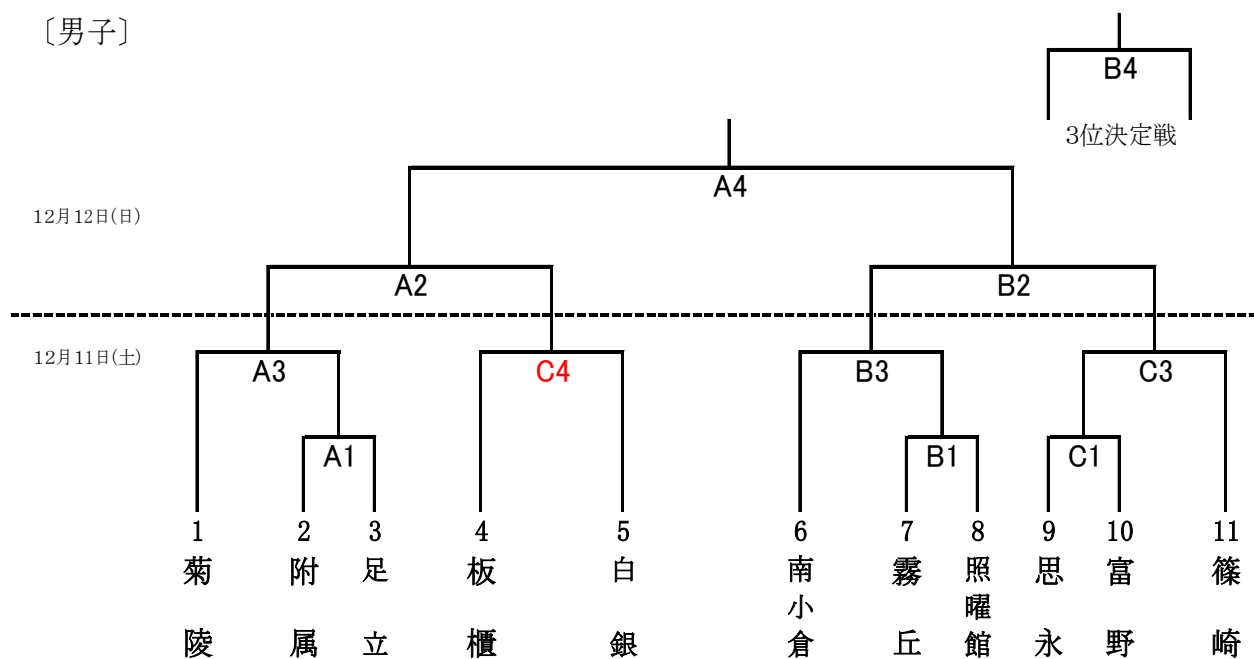

11. 試合時間

第1試合	9:00 ~ 10:20	第2試合	10:40 ~ 12:00
第3試合	12:20 ~ 13:40	第4試合	14:00 ~ 15:20

(※ 試合終了時から消毒、チーム入れ替え後、アップ10分を取ります。)

※試合時間は、進行状況によって前後しますのでご了承ください。

12. 組み合わせ

[男子]

[女子]