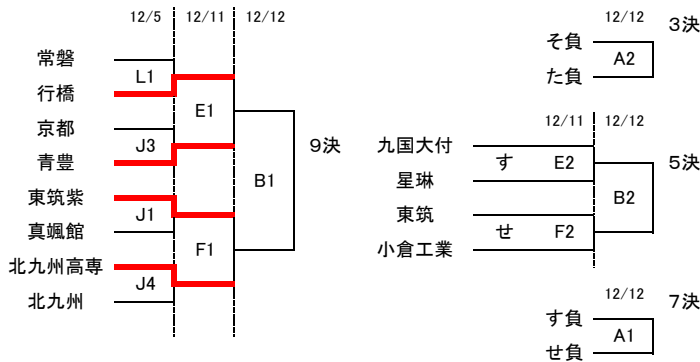

令和3年度福岡県高等学校バスケットボール新人大大会北部ブロック予選会
兼 第52回全九州高等学校バスケットボール春季選手権大会福岡県北部ブロック予選会(予選トーナメント)

[男子組合せ]

試合会場			
11月13日(土)			
大・翔	門司大翔館	青・豊	青 豊
苺・田	苺田工業	北	北九州
筑	筑上西		
11月14日(日)			
S	門司大翔館	T	青 豊
U	苺田工業	V	真 颯 館
12月4日(土)			
NO	若 松	P	美萩野女子
RM	門司大翔館	Q	行 橋
12月5日(日)			
IJ	若 松	K	美萩野女子
L	行 橋		
12月11日(土)			
EF	小 倉	GH	北九州市立
12月12日(日)			
AB	小 倉	CD	北九州市立

	試合開始時間	受付開始時間
①	9:00	8:00
②	11:00	9:30~
③	13:00	11:30~

[注意事項] ブロック大会は無観客で行います。新型コロナウイルス感染防止へのご協力をお願いします。

- 各開始時間は上表の通りとし、体育館に入る際は競技役員の指示に従ってください。
- 試合開始時間は原則定刻とします。ただし、前の試合がのびた場合は、試合終了の20分後に次の試合を開始します。
- テーブルオフィシャル(TO)については、1試合目は会場校の生徒が担当してください。2試合目以降は、負けたチームの生徒が担当してください。
- 試合を終えたチームは、使用したベンチ、応援席、ギャラリーの手すり、更衣室の消毒を行い、速やかに退所してください。また、ゴミは全て持ち帰ってください。
- 保護者の車は、会場校の指定された場所での駐車は可ですが、当該試合終了後、速やかに出てください。また、送迎する場合は、指定された場所のみで行ってください。(近隣施設への無断・違法駐車厳禁)
- バスケットシューズは体育館フロアのみで使用してください。下足はそれぞれでお持ちください。体育館等の入り口付近に置かれますと、出入りが非常に混雑する他、盗難や緊急時の対応等に支障をきたす恐れがあります。
- 新型コロナウイルス感染防止のため、ベンチ・観客の応援については常時マスクを着用し、フィジカルディスタンスを保ち、大きな声での会話や応援は控えてください。また、応援は指定された場所で行ってください。

令和3年度福岡県高等学校バスケットボール新人大会北部ブロック予選会
兼 第52回全九州高等学校バスケットボール春季選手権大会福岡県北部ブロック予選会(予選トーナメント)

[女子組合せ]

試合会場			
11月13日(土)			
大・翔	門司大翔館	青・豊	青 豊
莉・田	莉田工業	北	北九州
築	築上西		
11月14日(日)			
S	門司大翔館	T	青 豊
U	莉田工業	V	真 颯 館
12月4日(土)			
NO	若 松	P	美萩野女子
RM	門司大翔館	Q	行 橋
12月5日(日)			
IJ	若 松	K	美萩野女子
L	行 橋		
12月11日(土)			
EF	小 倉	GH	北九州市立
12月12日(日)			
AB	小 倉	CD	北九州市立