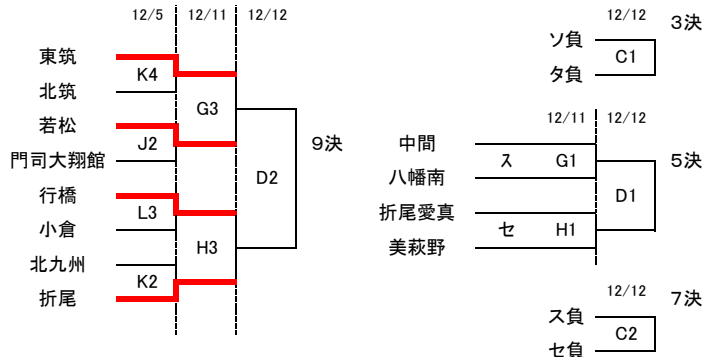

[注意事項] ブロック大会は無観客で行います。新型コロナウイルス感染防止へのご協力をお願いします。

- 各開始時間は上表の通りとし、体育館に入る際は競技役員の手配に従ってください。
- 試合開始時間は原則定刻とします。ただし、前の試合がのびた場合は、試合終了の20分後に次の試合を開始します。
- テーブルオフィシャル(TO)については、1試合目は会場校の生徒が担当してください。2試合目以降は、負けたチームの生徒が担当してください。
- 試合を終えたチームは、使用したベンチ、応援席、ギャラリーの手すり、更衣室の消毒を行い、速やかに退所してください。また、ゴミは全て持ち帰ってください。
- 保護者の車は、会場校の指定された場所での駐車は可ですが、当該試合終了後、速やかに退場してください。また、送迎する場合は、指定された場所のみで行ってください。(近隣施設への無断・違法駐車厳禁)
- バスケットシューズは体育館フロアのみで使用してください。下足はそれぞれお持ちください。体育館等の入り口付近に置かれますと、出入りが非常に混雑する他、盗難や緊急時の対応等に支障をきたす恐れがあります。
- 新型コロナウイルス感染防止のため、ベンチ・観客の応援については常時マスクを着用し、フィジカルディスタンスを保ち、大きな声での会話や応援は控えてください。また、応援は指定された場所で行ってください。