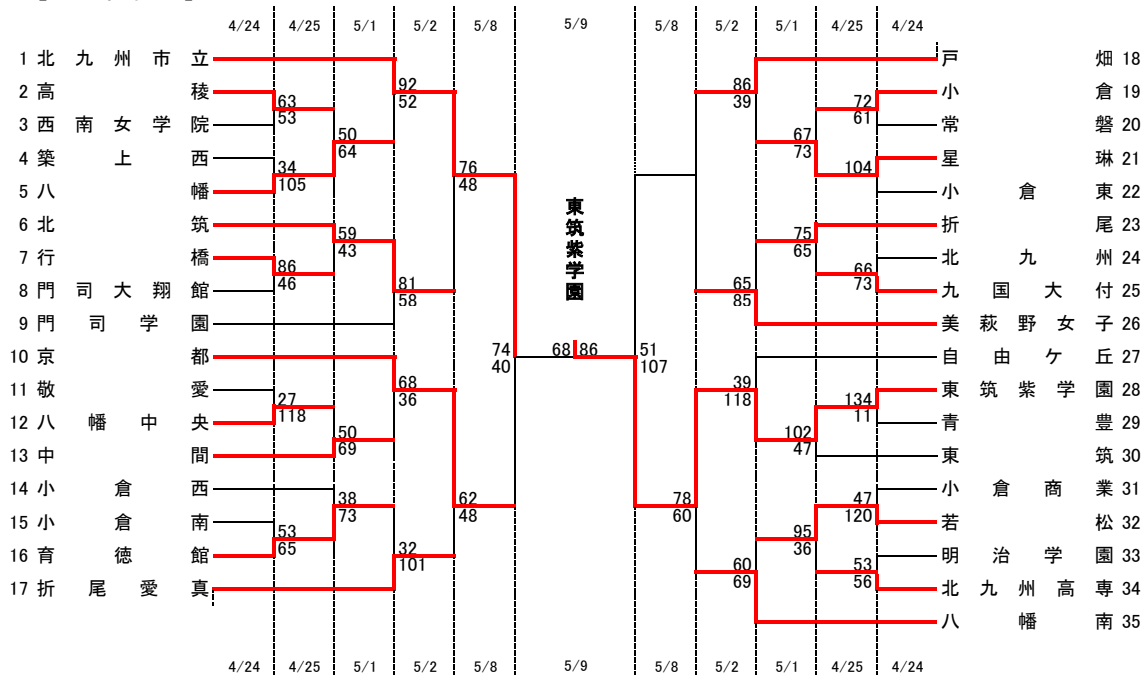

令和3年度福岡県高等学校総合体育大会バスケットボール選手権大会北部ブロック予選会
兼 全国高等学校総合体育大会北部ブロック予選会 兼全九州高等学校体育大会北部ブロック予選会(予選トーナメント)

[男子組合せ]

試合会場				
4月24日(土)				
若 若	松	中・間	中	間
九・国	九 国 大	付 星	星	琳
常・磐	常 磐			
4月25日(日)				
S	若 松	T	中	間
U	八 幡 工 業	V	戸 畑 工 業	
5月1日(土)				
NO	九 国 大 付	PQ	八 幡 中 央	
R	北 九 州 市 立			
5月2日(日)				
IJ	九 国 大 付	KL	八 幡 中 央	
M	北 九 州 市 立			
5月8日(土)				
EF	戸 畑	GH	八 幡	
5月9日(日)				
AB	戸 畑	CD	八 幡	

[女子組合せ]

試合会場				
4月24日(土)				
若	若	松	中・間	中
九・国	九国大	付	星	星
常・磐	常	磐		
4月25日(日)				
S	若	松	T	中
U	八幡工業	V	戸畑工業	
5月1日(土)				
NO	九国大付	PQ	八幡中央	
R	北九州市立			
5月2日(日)				
IJ	九国大付	KL	八幡中央	
M	北九州市立			
5月8日(土)				
EF	戸畑	GH	八幡	
5月9日(日)				
AB	戸畑	CD	八幡	