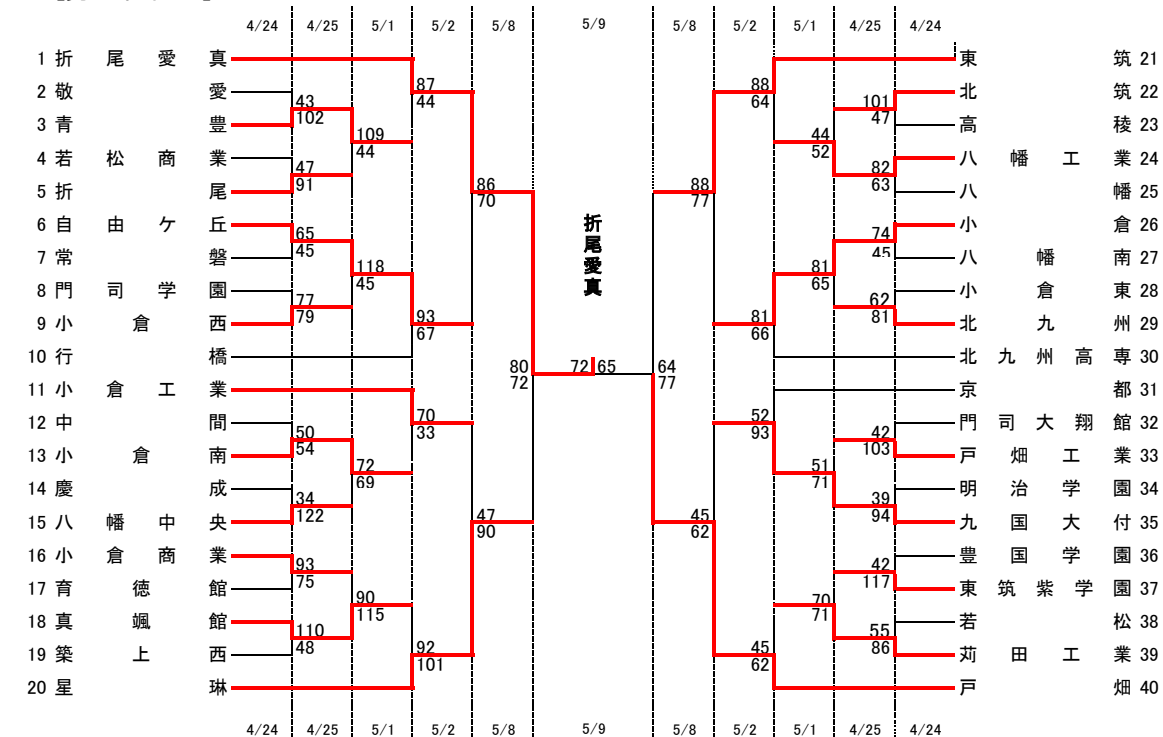

令和3年度福岡県高等学校総合体育大会バスケットボール選手権大会北部ブロック予選会
兼 全国高等学校総合体育大会北部ブロック予選会 兼全九州高等学校体育大会北部ブロック予選会(予選トーナメント)

[男子組合せ]

試合会場				
4月24日(土)				
若 若	松	中・間	中	間
九・国	九 国 大	付 星	星	琳
常・磐	常 磐			
4月25日(日)				
S	若 松	T	中	間
U	八 幡 工 業	V	戸 畑 工 業	
5月1日(土)				
NO	九 国 大 付	PQ	八 幡 中 央	
R	北 九 州 市 立			
5月2日(日)				
IJ	九 国 大 付	KL	八 幡 中 央	
M	北 九 州 市 立			
5月8日(土)				
EF	戸 畑	GH	八 幡	
5月9日(日)				
AB	戸 畑	CD	八 幡	

[女子組合せ]

試合会場				
4月24日(土)				
若	若	松	中・間	中
九・国	九国大	付	星	星
常・磐	常	磐		
4月25日(日)				
S	若	松	T	中
U	八幡工業	V	戸畑工業	
5月1日(土)				
NO	九国大付	PQ	八幡中央	
R	北九州市立			
5月2日(日)				
IJ	九国大付	KL	八幡中央	
M	北九州市立			
5月8日(土)				
EF	戸畑	GH	八幡	
5月9日(日)				
AB	戸畑	CD	八幡	