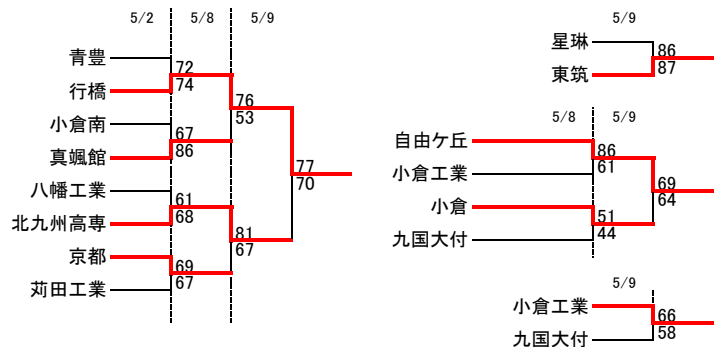

最優秀選手賞	川原 氷 (折尾愛真⑪)
敢闘賞	川原 麻弘 (戸畑⑤)
優秀選手賞	大安 翔 (折尾愛真⑥)
	中山 敬太郎 (東筑④)
	野中 旭 (星琳⑩)