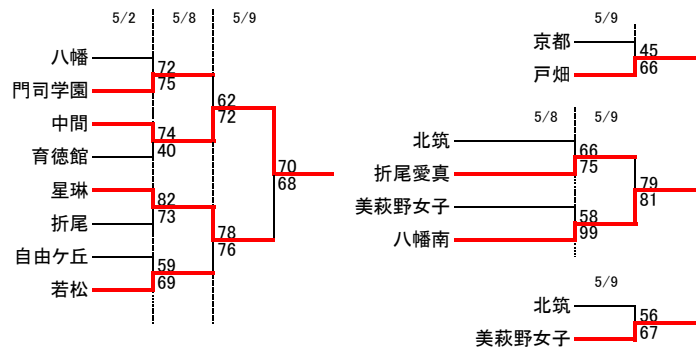

[女子組合せ]

試合会場				
4月24日(土)				
若	若	松	中・間	中
九・国	九国大	付	星	星
常・磐	常	磐		
4月25日(日)				
S	若	松	T	中
U	八幡工業	V	戸畑工業	
5月1日(土)				
NO	九国大付	PQ	八幡中央	
R	北九州市立			
5月2日(日)				
IJ	九国大付	KL	八幡中央	
M	北九州市立			
5月8日(土)				
EF	戸畑	GH	八幡	
5月9日(日)				
AB	戸畑	CD	八幡	