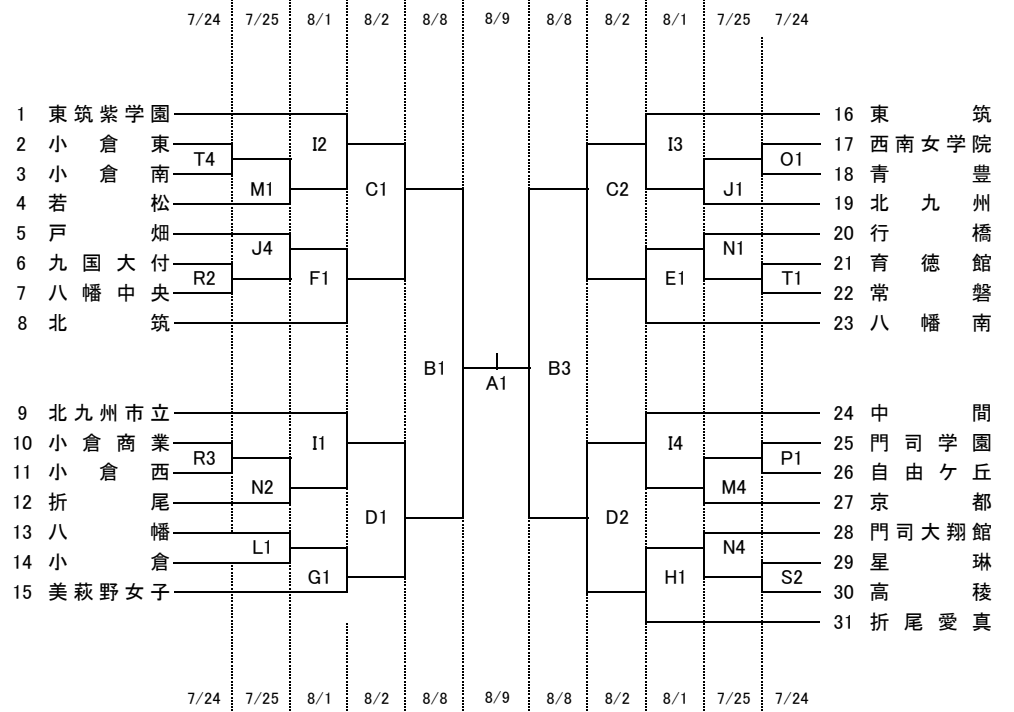

令和2年度福岡県高等学校バスケットボール選手権大会北部ブロック予選会
兼 ウインターカップ2020 第73回全国高等学校バスケットボール選手権大会北部ブロック予選会

7/16 改訂版

男子組合せ

女子組合せ

試合会場				
7月24日(金)	OP	青豊高校	QR	小倉高校
	S	若松高校	T	常磐高校
7月25日(土)	J	青豊高校	KL	小倉高校
	M	若松高校	N	行橋高校
8月1日(土)	EF	八幡南高校	GH	八幡高校
	I	北九州市立高校		
8月2日(日)	C	八幡南高校	D	八幡高校
8月8日(土)	B	浅生スポーツセンター		
8月9日(日)	A	九国大付高校		

	試合開始時間	会場入り時間
①	9:00	8:00
②	10:45	9:15
③	12:30	11:00
④	14:15	12:45
⑤	16:00	14:30

- ※ 会場入りできる時間は上表の通りとし、体育館に入る際は競技役員の指示に従ってください。
- ※ 試合開始時間は定刻とします。ただし、前の試合がのびた場合は、試合終了の10分後に次の試合を開始します。
- ※ 自チームの前の試合のTOを担当してください。最終試合のTOは会場校が担当してください。組み合わせ番号の小さいチームからタイマー1名・24秒計1名・モップ1名組み合わせ番号の大きいチームからスコア1名・アシスタントスコア1名・モップ1名を出してください。