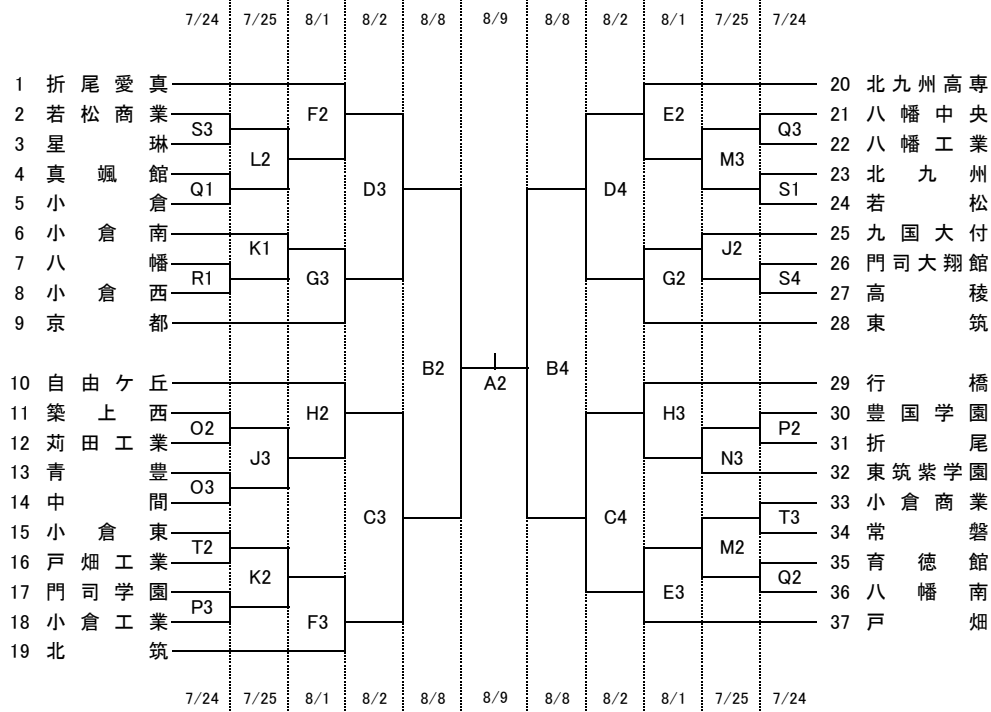

令和2年度福岡県高等学校バスケットボール選手権大会北部ブロック予選会
兼 ウインターカップ2020 第73回全国高等学校バスケットボール選手権大会北部ブロック予選会

7/16 改訂版

男子組合せ

女子組合せ

試合会場				
7月24日(金)	OP	青豊高校	QR	小倉高校
	S	若松高校	T	常磐高校
7月25日(土)	J	青豊高校	KL	小倉高校
	M	若松高校	N	行橋高校
8月1日(土)	EF	八幡南高校	GH	八幡高校
	I	北九州市立高校		
8月2日(日)	C	八幡南高校	D	八幡高校
8月8日(土)	B	浅生スポーツセンター		
8月9日(日)	A	九国大付高校		

	試合開始時間	会場入り時間
①	9:00	8:00
②	10:45	9:15
③	12:30	11:00
④	14:15	12:45
⑤	16:00	14:30

- ※ 会場入りできる時間は上表の通りとし、体育館に入る際は競技役員の指示に従ってください。
- ※ 試合開始時間は定刻とします。ただし、前の試合がのびた場合は、試合終了の10分後に次の試合を開始します。
- ※ 自チームの前の試合のTOを担当してください。最終試合のTOは会場校が担当してください。組み合わせ番号の小さいチームからタイマー1名・24秒計1名・モップ1名組み合わせ番号の大きいチームからスコア1名・アシスタントスコア1名・モップ1名を出してください。