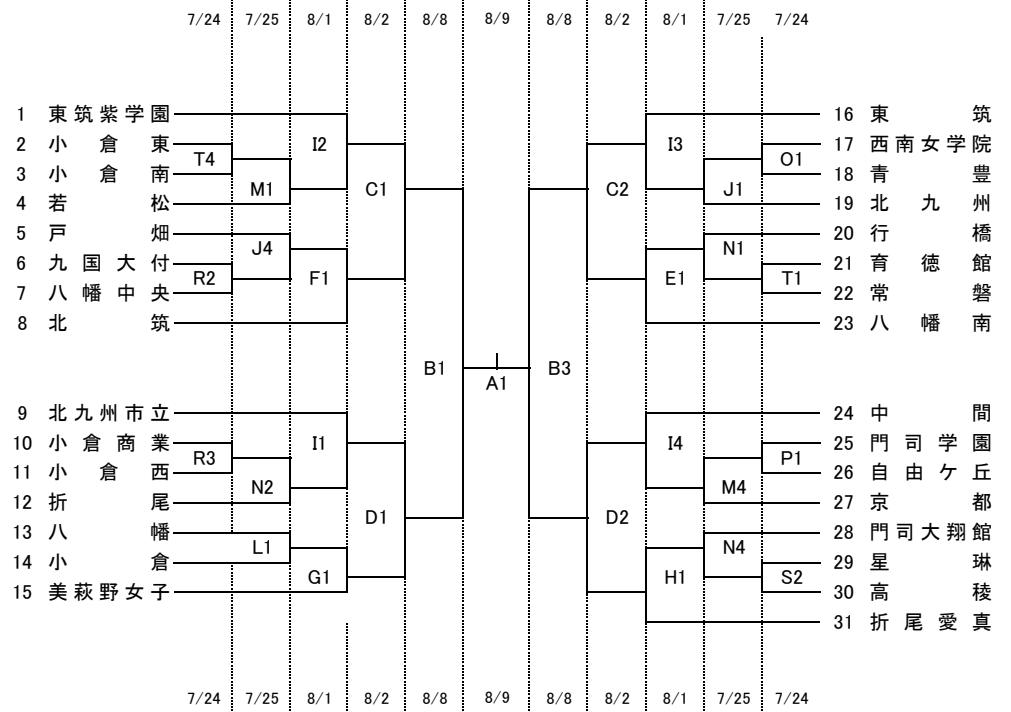

令和2年度福岡県高等学校バスケットボール選手権大会北部ブロック予選会
兼 ウインターカップ2020 第73回全国高等学校バスケットボール選手権大会北部ブロック予選会

男子組合せ

女子組合せ

試合会場				
7月24日(金)	OP	青豊高校	QR	小倉高校
	S	若松高校	T	常磐高校
7月25日(土)	J	青豊高校	KL	小倉高校
	M	若松高校	N	行橋高校
8月1日(土)	EF	八幡南高校	GH	八幡高校
	I	北九州市立高校		
8月2日(日)	C	八幡南高校	D	八幡高校
8月8日(土)	B	九国大付高校		
8月9日(日)	A	九国大付高校		

	試合開始時間	会場入り時間
①	9:00	8:00
②	10:45	9:15
③	12:30	11:00
④	14:15	12:45
⑤	16:00	14:30

- ※ 会場入りできる時間は上表の通りとし、体育館に入る際は競技役員の指示に従ってください。
- ※ 試合開始時間は定刻とします。ただし、前の試合がのびた場合は、試合終了の10分後に次の試合を開始します。
- ※ 自チームの前の試合のTOを担当してください。最終試合のTOは会場校が担当してください。組み合わせ番号の小さいチームからタイマー1名・24秒計1名・モップ1名、組み合わせ番号の大きいチームからスコア1名・アシスタントスコア1名・モップ1名を出してください。