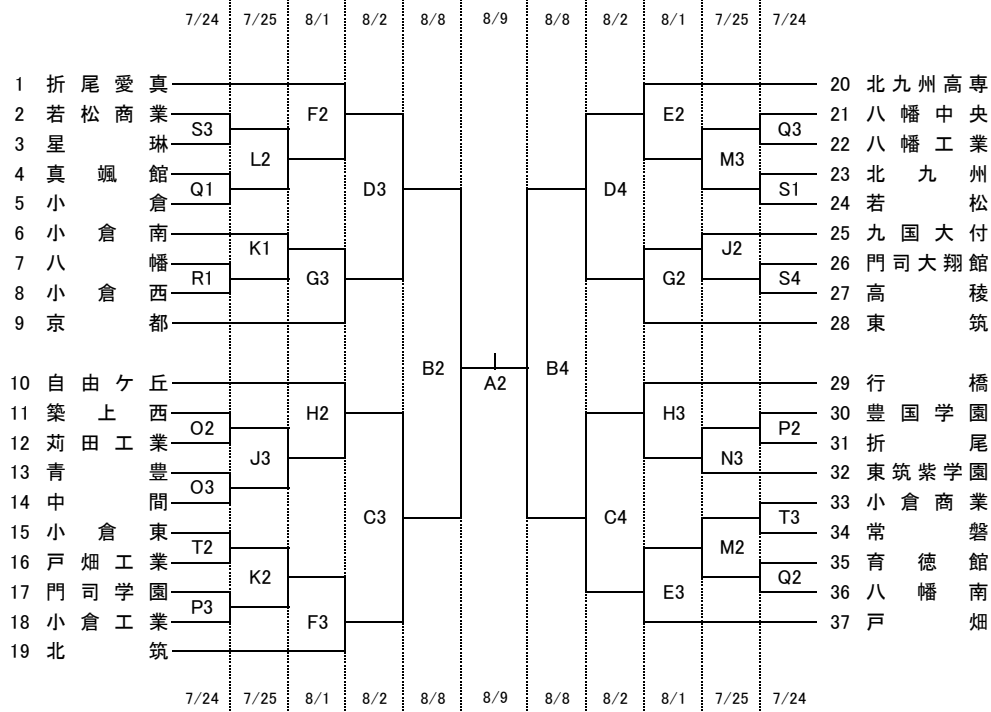

令和2年度福岡県高等学校バスケットボール選手権大会北部ブロック予選会
兼 ウインターカップ2020 第73回全国高等学校バスケットボール選手権大会北部ブロック予選会

男子組合せ

女子組合せ

試合会場				
7月24日(金)	OP	青豊高校	QR	小倉高校
	S	若松高校	T	常磐高校
7月25日(土)	J	青豊高校	KL	小倉高校
	M	若松高校	N	行橋高校
8月1日(土)	EF	八幡南高校	GH	八幡高校
	I	北九州市立高校		
8月2日(日)	C	八幡南高校	D	八幡高校
8月8日(土)	B	九国大付高校		
8月9日(日)	A	九国大付高校		

	試合開始時間	会場入り時間
①	9:00	8:00
②	10:45	9:15
③	12:30	11:00
④	14:15	12:45
⑤	16:00	14:30

- ※ 会場入りできる時間は上表の通りとし、体育館に入る際は競技役員の指示に従ってください。
- ※ 試合開始時間は定刻とします。ただし、前の試合がのびた場合は、試合終了の10分後に次の試合を開始します。
- ※ 自チームの前の試合のTOを担当してください。最終試合のTOは会場校が担当してください。組み合わせ番号の小さいチームからタイマー1名・24秒計1名・モップ1名、組み合わせ番号の大きいチームからスコア1名・アシスタントスコア1名・モップ1名を出してください。