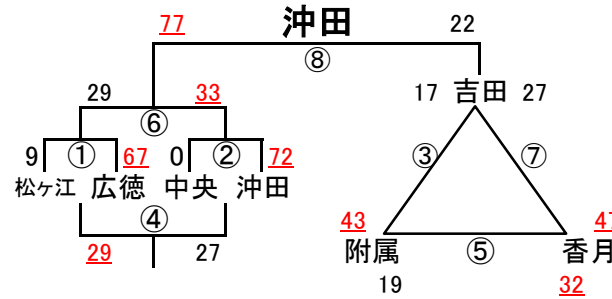

組み合わせ 女子1日目 2月8日(土)

No. 1

会場A 飛幡中
あブロック いブロック

会場B 飛幡中
うブロック えブロック

会場C 若松中
おブロック かブロック

会場D 黒崎中
きブロック くブロック

会場E 若松中
けブロック こブロック

会場F 向洋中
さブロック しブロック

会場G 足立中
すブロック せブロック

会場H 富野中
そブロック たブロック

組み合わせ 女子2日目 2月9日(日)

優勝 永犬丸中 準優勝 菅生中 第3位 思永中

会場1 飛幡中

会場2 中原中

会場3 附属中

会場4 尾倉中