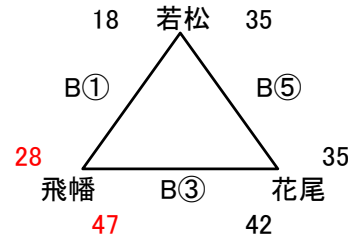

組み合わせ 女子1日目 2月8日(土)

No. 1

会場A 飛幡中
あブロック いブロック

会場B 飛幡中
うブロック えブロック

会場C 若松中
おブロック かブロック

会場D 黒崎中
きブロック くブロック

会場E 若松中
けブロック こブロック

会場F 向洋中
さブロック しブロック

会場G 足立中
すブロック せブロック

会場H 富野中
そブロック たブロック

組み合わせ 女子2日目 2月9日(日)

優勝 永犬丸中 準優勝 菅生中 第3位 思永中

会場1 飛幡中

会場2 中原中

会場3 附属中

会場4 尾倉中