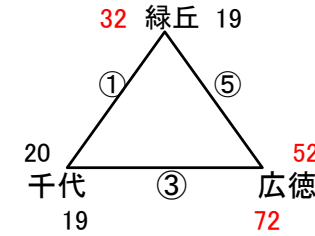

組み合わせ 女子1日目 2月8日(土)

No. 1

会場A 飛幡中
あブロック いブロック

会場B 飛幡中
うブロック えブロック

会場C 若松中
おブロック かブロック

会場D 黒崎中
きブロック くブロック

会場E 若松中
けブロック こブロック

会場F 向洋中
さブロック しブロック

会場G 足立中
すブロック せブロック

会場H 富野中
そブロック たブロック

組み合わせ 女子2日目 2月9日(日)

優勝 永犬丸中 準優勝 菅生中 第3位 思永中

会場1 飛幡中

会場2 中原中

会場3 附属中

会場4 尾倉中