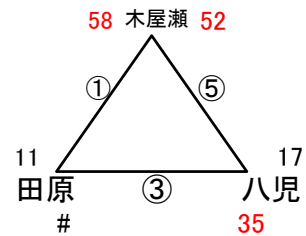

組み合わせ 女子2日目 2月9日(日)

優勝 永犬丸中 準優勝 菅生中 第3位 思永中

会場1 飛幡中

会場2 中原中

会場3 附属中

会場4 尾倉中

会場5 木屋瀬中

会場6 黒崎中

会場7 企救中