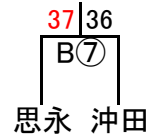

組み合わせ 女子1日目 2月8日(土)

No. 1

会場A 飛幡中
あブロック いブロック

会場B 飛幡中
うブロック えブロック

会場C 若松中
おブロック かブロック

会場D 黒崎中
きブロック くブロック

会場E 若松中
けブロック こブロック

会場F 向洋中
さブロック しブロック

会場G 足立中
すブロック せブロック

会場H 富野中
そブロック たブロック

組み合わせ 女子2日目 2月9日(日)

優勝 永犬丸中 準優勝 菅生中 第3位 思永中

会場1 飛幡中

会場2 中原中

会場3 附属中

会場4 尾倉中