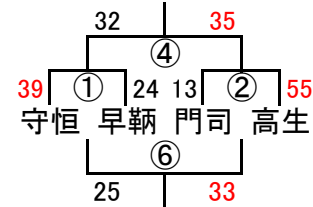

組み合わせ 女子2日目 2月9日(日)

優勝 永犬丸中 準優勝 菅生中 第3位 思永中

会場1 飛幡中

会場2 中原中

会場3 附属中

会場4 尾倉中

会場5 木屋瀬中

会場6 黒崎中

会場7 企救中