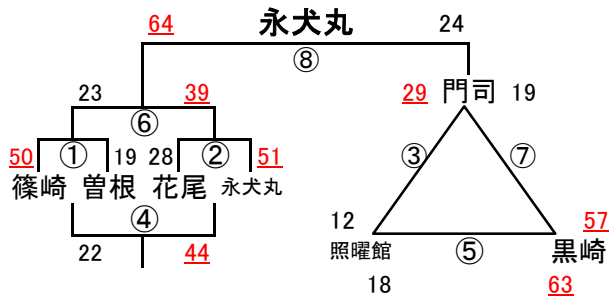

組み合わせ 女子1日目 2月8日(土)

No. 1

会場A 飛幡中
あブロック いブロック

会場B 飛幡中
うブロック えブロック

会場C 若松中
おブロック かブロック

会場D 黒崎中
きブロック くブロック

会場E 若松中
けブロック こブロック

会場F 向洋中
さブロック しブロック

会場G 足立中
すブロック せブロック

会場H 富野中
そブロック たブロック

組み合わせ 女子2日目 2月9日(日)

優勝 永犬丸中 準優勝 菅生中 第3位 思永中

会場1 飛幡中

会場2 中原中

会場3 附属中

会場4 尾倉中