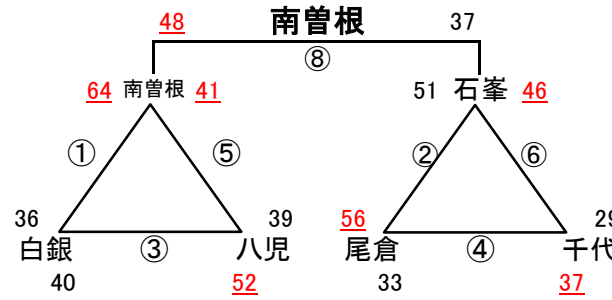

組み合わせ 女子1日目 2月8日(土)

No. 1

会場A 飛幡中
あブロック いブロック

会場B 飛幡中
うブロック えブロック

会場C 若松中
おブロック かブロック

会場D 黒崎中
きブロック くブロック

会場E 若松中
けブロック こブロック

会場F 向洋中
さブロック しブロック

会場G 足立中
すブロック せブロック

会場H 富野中
そブロック たブロック

組み合わせ 女子2日目 2月9日(日)

優勝 永犬丸中 準優勝 菅生中 第3位 思永中

会場1 飛幡中

会場2 中原中

会場3 附属中

会場4 尾倉中