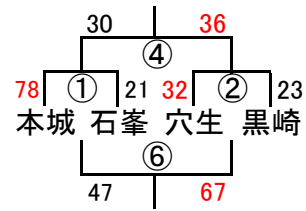

組み合わせ 女子1日目 2月8日(土)

No. 1

会場A 飛幡中
あブロック いブロック

会場B 飛幡中
うブロック えブロック

会場C 若松中
おブロック かブロック

会場D 黒崎中
きブロック くブロック

会場E 若松中
けブロック こブロック

会場F 向洋中
さブロック しブロック

会場G 足立中
すブロック せブロック

会場H 富野中
そブロック たブロック

組み合わせ 女子2日目 2月9日(日)

優勝 永犬丸中 準優勝 菅生中 第3位 思永中

会場1 飛幡中

会場2 中原中

会場3 附属中

会場4 尾倉中