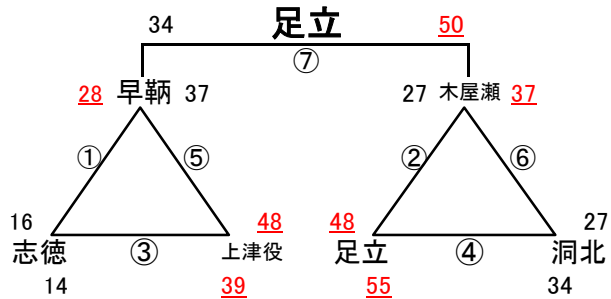

組み合わせ 女子1日目 2月8日(土)

No. 1

会場A 飛幡中
あブロック いブロック

会場B 飛幡中
うブロック えブロック

会場C 若松中
おブロック かブロック

会場D 黒崎中
きブロック くブロック

会場E 若松中
けブロック こブロック

会場F 向洋中
さブロック しブロック

会場G 足立中
すブロック せブロック

会場H 富野中
そブロック たブロック

組み合わせ 女子2日目 2月9日(日)

優勝 永犬丸中 準優勝 菅生中 第3位 思永中

会場1 飛幡中

会場2 中原中

会場3 附属中

会場4 尾倉中