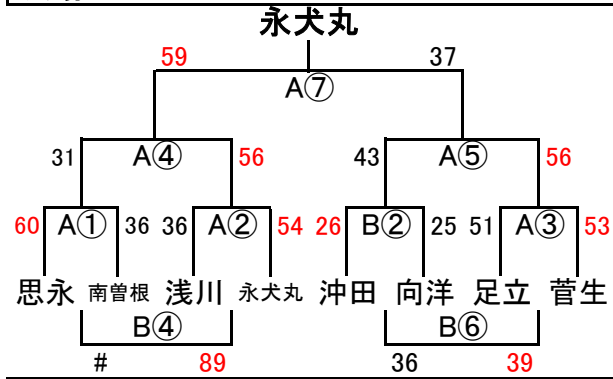

組み合わせ 女子1日目 2月8日(土)

No. 1

会場A 飛幡中
あブロック いブロック

会場B 飛幡中
うブロック えブロック

会場C 若松中
おブロック かブロック

会場D 黒崎中
きブロック くブロック

会場E 若松中
けブロック こブロック

会場F 向洋中
さブロック しブロック

会場G 足立中
すブロック せブロック

会場H 富野中
そブロック たブロック

組み合わせ 女子2日目 2月9日(日)

優勝 永犬丸中 準優勝 菅生中 第3位 思永中

会場1 飛幡中

会場2 中原中

会場3 附属中

会場4 尾倉中