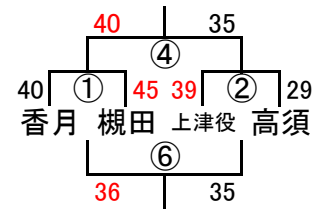

組み合わせ 女子1日目 2月8日(土)

No. 1

会場A 飛幡中
あブロック いブロック

会場B 飛幡中
うブロック えブロック

会場C 若松中
おブロック かブロック

会場D 黒崎中
きブロック くブロック

会場E 若松中
けブロック こブロック

会場F 向洋中
さブロック しブロック

会場G 足立中
すブロック せブロック

会場H 富野中
そブロック たブロック

組み合わせ 女子2日目 2月9日(日)

優勝 永犬丸中 準優勝 菅生中 第3位 思永中

会場1 飛幡中

会場2 中原中

会場3 附属中

会場4 尾倉中