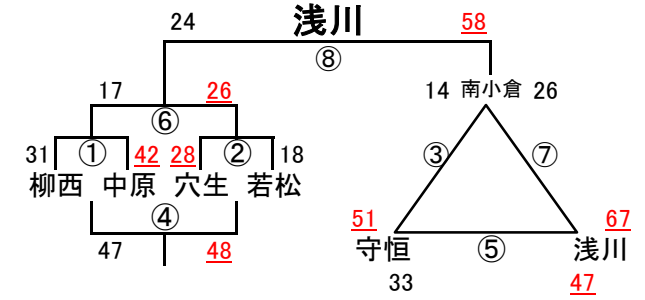

組み合わせ 女子1日目 2月8日(土)

No. 1

会場A 飛幡中
あブロック いブロック

会場B 飛幡中
うブロック えブロック

会場C 若松中
おブロック かブロック

会場D 黒崎中
きブロック くブロック

会場E 若松中
けブロック こブロック

会場F 向洋中
さブロック しブロック

会場G 足立中
すブロック せブロック

会場H 富野中
そブロック たブロック

組み合わせ 女子2日目 2月9日(日)

優勝 永犬丸中 準優勝 菅生中 第3位 思永中

会場1 飛幡中

会場2 中原中

会場3 附属中

会場4 尾倉中