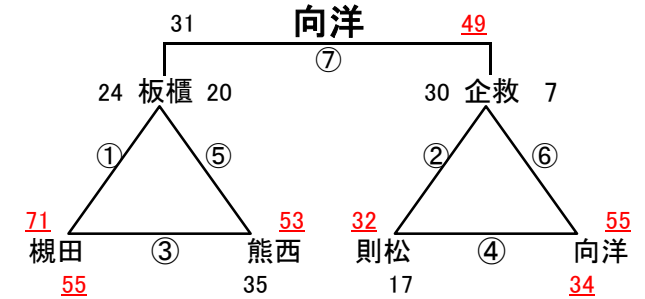

組み合わせ 女子1日目 2月8日(土)

No. 1

会場A 飛幡中
あブロック いブロック

会場B 飛幡中
うブロック えブロック

会場C 若松中
おブロック かブロック

会場D 黒崎中
きブロック くブロック

会場E 若松中
けブロック こブロック

会場F 向洋中
さブロック しブロック

会場G 足立中
すブロック せブロック

会場H 富野中
そブロック たブロック

組み合わせ 女子2日目 2月9日(日)

優勝 永犬丸中 準優勝 菅生中 第3位 思永中

会場1 飛幡中

会場2 中原中

会場3 附属中

会場4 尾倉中