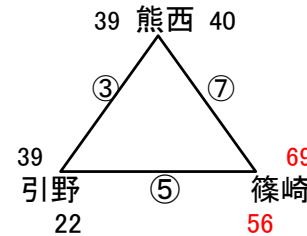

組み合わせ 女子2日目 2月9日(日)

優勝 永犬丸中 準優勝 菅生中 第3位 思永中

会場1 飛幡中

会場2 中原中

会場3 附属中

会場4 尾倉中

会場5 木屋瀬中

会場6 黒崎中

会場7 企救中