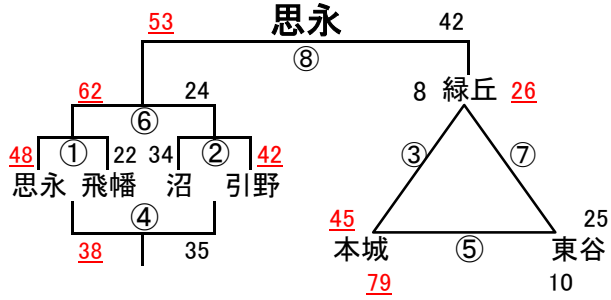

組み合わせ 女子1日目 2月8日(土)

No. 1

会場A 飛幡中
あブロック いブロック

会場B 飛幡中
うブロック えブロック

会場C 若松中
おブロック かブロック

会場D 黒崎中
きブロック くブロック

会場E 若松中
けブロック こブロック

会場F 向洋中
さブロック しブロック

会場G 足立中
すブロック せブロック

会場H 富野中
そブロック たブロック

組み合わせ 女子2日目 2月9日(日)

優勝 永犬丸中 準優勝 菅生中 第3位 思永中

会場1 飛幡中

会場2 中原中

会場3 附属中

会場4 尾倉中