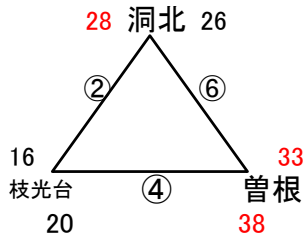

組み合わせ 女子2日目 2月9日(日)

優勝 永犬丸中 準優勝 菅生中 第3位 思永中

会場1 飛幡中

会場2 中原中

会場3 附属中

会場4 尾倉中

会場5 木屋瀬中

会場6 黒崎中

会場7 企救中