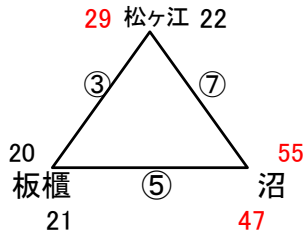

組み合わせ 女子1日目 2月8日(土)

No. 1

会場A 飛幡中
あブロック いブロック

会場B 飛幡中
うブロック えブロック

会場C 若松中
おブロック かブロック

会場D 黒崎中
きブロック くブロック

会場E 若松中
けブロック こブロック

会場F 向洋中
さブロック しブロック

会場G 足立中
すブロック せブロック

会場H 富野中
そブロック たブロック

組み合わせ 女子2日目 2月9日(日)

優勝 永犬丸中 準優勝 菅生中 第3位 思永中

会場1 飛幡中

会場2 中原中

会場3 附属中

会場4 尾倉中