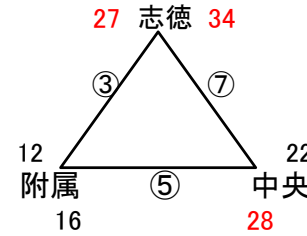

組み合わせ 女子1日目 2月8日(土)

No. 1

会場A 飛幡中
あブロック いブロック

会場B 飛幡中
うブロック えブロック

会場C 若松中
おブロック かブロック

会場D 黒崎中
きブロック くブロック

会場E 若松中
けブロック こブロック

会場F 向洋中
さブロック しブロック

会場G 足立中
すブロック せブロック

会場H 富野中
そブロック たブロック

組み合わせ 女子2日目 2月9日(日)

優勝 永犬丸中 準優勝 菅生中 第3位 思永中

会場1 飛幡中

会場2 中原中

会場3 附属中

会場4 尾倉中