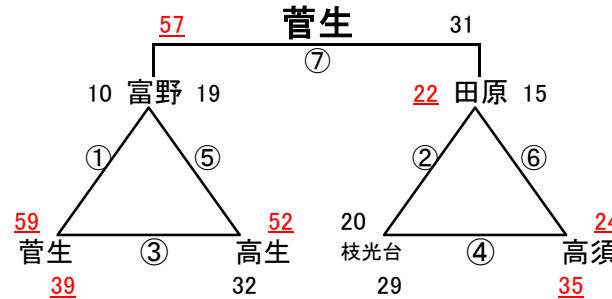

組み合わせ 女子1日目 2月8日(土)

No. 1

会場A 飛幡中
あブロック いブロック

会場B 飛幡中
うブロック えブロック

会場C 若松中
おブロック かブロック

会場D 黒崎中
きブロック くブロック

会場E 若松中
けブロック こブロック

会場F 向洋中
さブロック しブロック

会場G 足立中
すブロック せブロック

会場H 富野中
そブロック たブロック

組み合わせ 女子2日目 2月9日(日)

優勝 永犬丸中 準優勝 菅生中 第3位 思永中

会場1 飛幡中

会場2 中原中

会場3 附属中

会場4 尾倉中