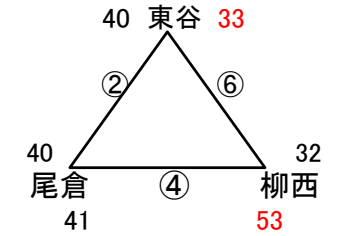

組み合わせ 女子1日目 2月8日(土)

No. 1

会場A 飛幡中
あブロック いブロック

会場B 飛幡中
うブロック えブロック

会場C 若松中
おブロック かブロック

会場D 黒崎中
きブロック くブロック

会場E 若松中
けブロック こブロック

会場F 向洋中
さブロック しブロック

会場G 足立中
すブロック せブロック

会場H 富野中
そブロック たブロック

組み合わせ 女子2日目 2月9日(日)

優勝 永犬丸中 準優勝 菅生中 第3位 思永中

会場1 飛幡中

会場2 中原中

会場3 附属中

会場4 尾倉中