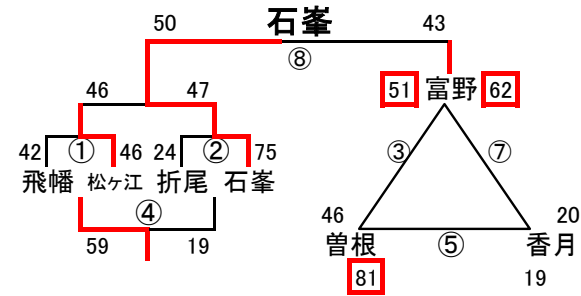

# 結果 男子1日目 2月1日(土)

会場A 木屋瀬中  
あブロック いブロック

会場B 二島中  
うブロック えブロック

会場C 飛幡中  
おブロック かブロック

会場D 飛幡中  
きブロック くブロック

会場E 枝光台中  
けブロック こブロック

会場F 中央中  
さブロック しブロック

会場G 尾倉中  
すブロック せブロック

会場H 足立中  
そブロック たブロック

# 結果 男子2日目

2月2日(日)

優勝 八兒中 準優勝 浅川中 第3位 菊陵中

会場1 飛幡中

会場2 石峯中

会場3 枝光台

会場4 中原中

会場5 向洋中