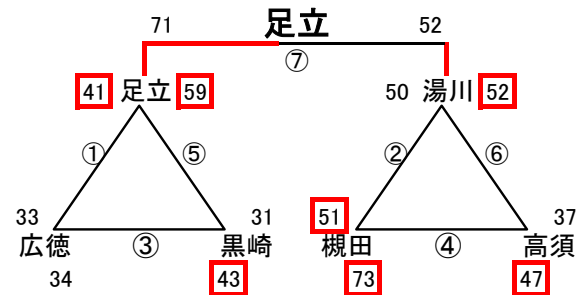

# 結果 男子1日目 2月1日(土)

会場A 木屋瀬中  
あブロック いブロック

会場B 二島中  
うブロック えブロック

会場C 飛幡中  
おブロック かブロック

会場D 飛幡中  
きブロック くブロック

会場E 枝光台中  
けブロック こブロック

会場F 中央中  
さブロック しブロック

会場G 尾倉中  
すブロック せブロック

会場H 足立中  
そブロック たブロック

# 結果 男子2日目

2月2日(日)

優勝 八兒中 準優勝 浅川中 第3位 菊陵中

会場1 飛幡中

会場2 石峯中

会場3 枝光台

会場4 中原中

会場5 向洋中