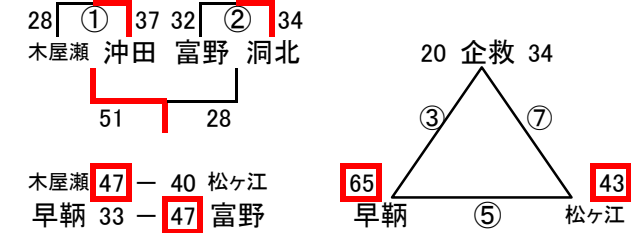

# 結果 男子2日目

2月2日(日)

優勝 八兒中 準優勝 浅川中 第3位 菊陵中

会場1 飛幡中

会場2 石峯中

会場3 枝光台

会場4 中原中

会場5 向洋中