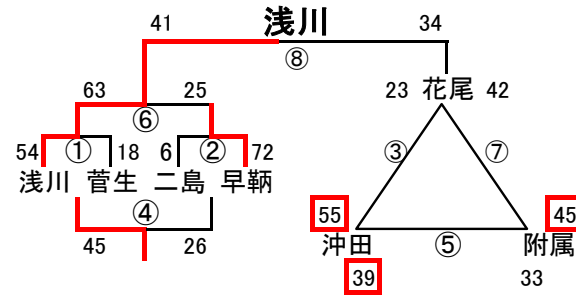

# 結果 男子1日目 2月1日(土)

会場A 木屋瀬中  
あブロック いブロック

会場B 二島中  
うブロック えブロック

会場C 飛幡中  
おブロック かブロック

会場D 飛幡中  
きブロック くブロック

会場E 枝光台中  
けブロック こブロック

会場F 中央中  
さブロック しブロック

会場G 尾倉中  
すブロック せブロック

会場H 足立中  
そブロック たブロック

# 結果 男子2日目

2月2日(日)

優勝 八兒中 準優勝 浅川中 第3位 菊陵中

会場1 飛幡中

会場2 石峯中

会場3 枝光台

会場4 中原中

会場5 向洋中