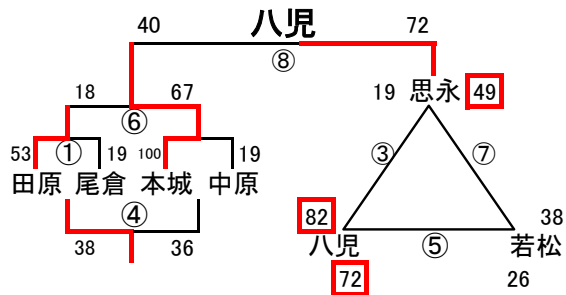

# 結果 男子1日目 2月1日(土)

会場A 木屋瀬中  
あブロック いブロック

会場B 二島中  
うブロック えブロック

会場C 飛幡中  
おブロック かブロック

会場D 飛幡中  
きブロック くブロック

会場E 枝光台中  
けブロック こブロック

会場F 中央中  
さブロック しブロック

会場G 尾倉中  
すブロック せブロック

会場H 足立中  
そブロック たブロック

# 結果 男子2日目

2月2日(日)

優勝 八兒中 準優勝 浅川中 第3位 菊陵中

会場1 飛幡中

会場2 石峯中

会場3 枝光台

会場4 中原中

会場5 向洋中