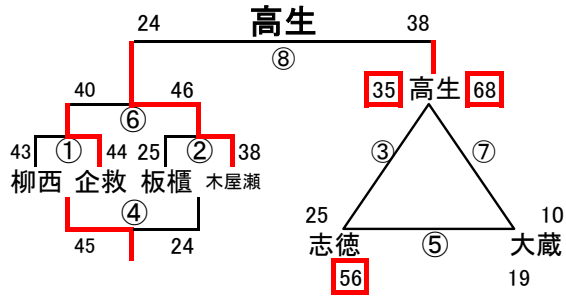

# 結果 男子1日目 2月1日(土)

会場A 木屋瀬中  
あブロック いブロック

会場B 二島中  
うブロック えブロック

会場C 飛幡中  
おブロック かブロック

会場D 飛幡中  
きブロック くブロック

会場E 枝光台中  
けブロック こブロック

会場F 中央中  
さブロック しブロック

会場G 尾倉中  
すブロック せブロック

会場H 足立中  
そブロック たブロック

# 結果 男子2日目

2月2日(日)

優勝 八兒中 準優勝 浅川中 第3位 菊陵中

会場1 飛幡中

会場2 石峯中

会場3 枝光台

会場4 中原中

会場5 向洋中