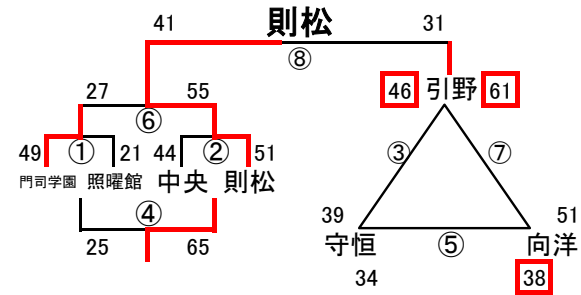

# 結果 男子1日目 2月1日(土)

会場A 木屋瀬中  
あブロック いブロック

会場B 二島中  
うブロック えブロック

会場C 飛幡中  
おブロック かブロック

会場D 飛幡中  
きブロック くブロック

会場E 枝光台中  
けブロック こブロック

会場F 中央中  
さブロック しブロック

会場G 尾倉中  
すブロック せブロック

会場H 足立中  
そブロック たブロック

# 結果 男子2日目

2月2日(日)

優勝 八兒中 準優勝 浅川中 第3位 菊陵中

会場1 飛幡中

会場2 石峯中

会場3 枝光台

会場4 中原中

会場5 向洋中