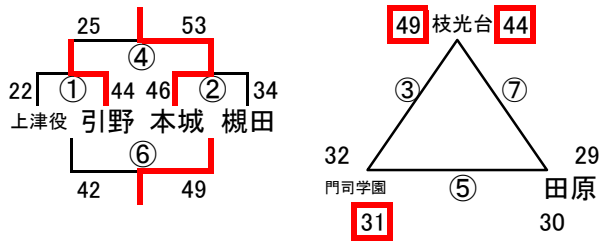

# 結果 男子2日目

2月2日(日)

優勝 八兒中 準優勝 浅川中 第3位 菊陵中

会場1 飛幡中

会場2 石峯中

会場3 枝光台

会場4 中原中

会場5 向洋中