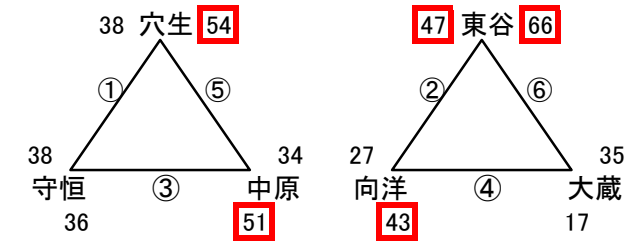

# 結果 男子2日目

2月2日(日)

優勝 八兒中 準優勝 浅川中 第3位 菊陵中

会場1 飛幡中

会場2 石峯中

会場3 枝光台

会場4 中原中

会場5 向洋中