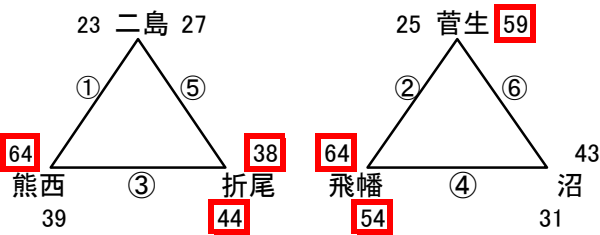

結果 男子2日目

2月2日(日)

優勝 八兒中 準優勝 浅川中 第3位 菊陵中

会場6 松ヶ江中