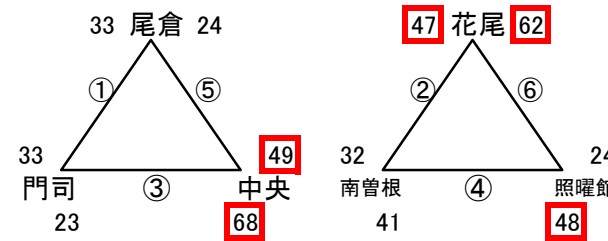

# 結果 男子2日目

2月2日(日)

優勝 八兒中 準優勝 浅川中 第3位 菊陵中

会場1 飛幡中

会場2 石峯中

会場3 枝光台

会場4 中原中

会場5 向洋中