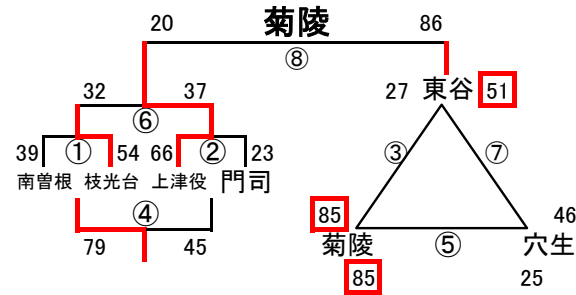

# 結果 男子1日目 2月1日(土)

会場A 木屋瀬中  
あブロック いブロック

会場B 二島中  
うブロック えブロック

会場C 飛幡中  
おブロック かブロック

会場D 飛幡中  
きブロック くブロック

会場E 枝光台中  
けブロック こブロック

会場F 中央中  
さブロック しブロック

会場G 尾倉中  
すブロック せブロック

会場H 足立中  
そブロック たブロック

# 結果 男子2日目

2月2日(日)

優勝 八兒中 準優勝 浅川中 第3位 菊陵中

会場1 飛幡中

会場2 石峯中

会場3 枝光台

会場4 中原中

会場5 向洋中