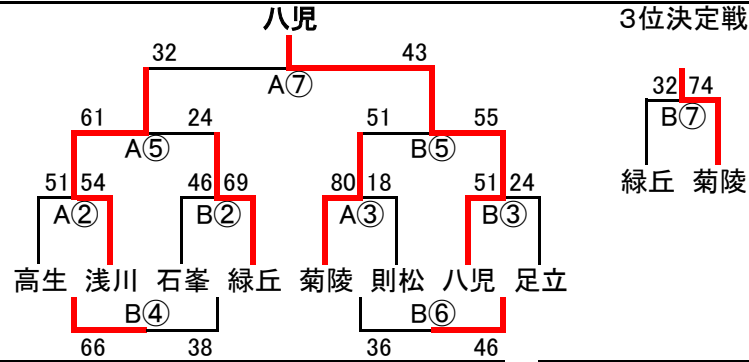

# 結果 男子1日目 2月1日(土)

会場A 木屋瀬中  
あブロック いブロック

会場B 二島中  
うブロック えブロック

会場C 飛幡中  
おブロック かブロック

会場D 飛幡中  
きブロック くブロック

会場E 枝光台中  
けブロック こブロック

会場F 中央中  
さブロック しブロック

会場G 尾倉中  
すブロック せブロック

会場H 足立中  
そブロック たブロック

# 結果 男子2日目

2月2日(日)

優勝 八兒中 準優勝 浅川中 第3位 菊陵中

会場1 飛幡中

会場2 石峯中

会場3 枝光台

会場4 中原中

会場5 向洋中