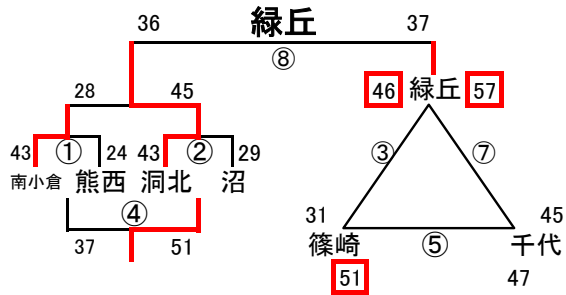

# 結果 男子1日目 2月1日(土)

会場A 木屋瀬中  
あブロック いブロック

会場B 二島中  
うブロック えブロック

会場C 飛幡中  
おブロック かブロック

会場D 飛幡中  
きブロック くブロック

会場E 枝光台中  
けブロック こブロック

会場F 中央中  
さブロック しブロック

会場G 尾倉中  
すブロック せブロック

会場H 足立中  
そブロック たブロック

# 結果 男子2日目

2月2日(日)

優勝 八兒中 準優勝 浅川中 第3位 菊陵中

会場1 飛幡中

会場2 石峯中

会場3 枝光台

会場4 中原中

会場5 向洋中