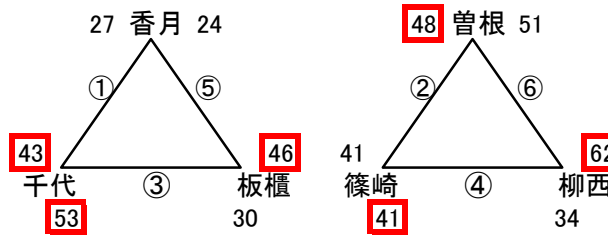

結果 男子2日目

2月2日(日)

優勝 八兒中 準優勝 浅川中 第3位 菊陵中

会場7 千代中