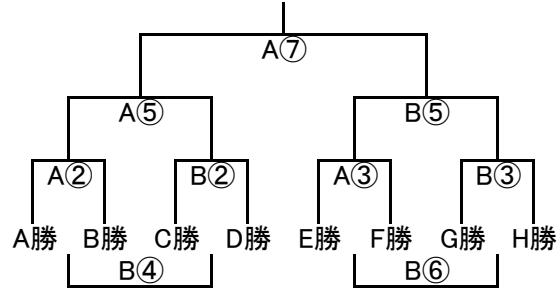

組み合わせ 男子1日目 2月1日(土)

会場A 木屋瀬中
あブロック いブロック

会場B 二島中
うブロック えブロック

会場C 飛幡中
おブロック かブロック

会場D 飛幡中
きブロック くブロック

会場E 枝光台中
けブロック こブロック

会場F 中央中
さブロック しブロック

会場G 尾倉中
すブロック せブロック

会場H 足立中
そブロック たブロック

組み合わせ 男子2日目 2月2日(日)

会場1 飛幡中

3位決定戦

会場2 石峯中

会場3 枝光台

会場4 中原中

会場5 向洋中

会場6 松ヶ江中

会場7 千代中

会場8 高須中

組み合わせ 女子1日目 2月8日(土)

No. 1

会場A 飛幡中
あブロック いブロック

会場B 飛幡中
うブロック えブロック

会場C 若松中
おブロック かブロック