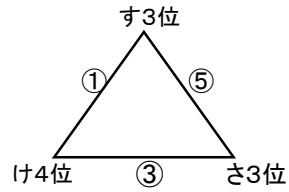

組み合わせ 男子1日目 2月1日(土)

会場A 木屋瀬中
あブロック いブロック

会場B 二島中
うブロック えブロック

会場C 飛幡中
おブロック かブロック

会場D 飛幡中
きブロック くブロック

会場E 枝光台中
けブロック こブロック

会場F 中央中
さブロック しブロック

会場G 尾倉中
すブロック せブロック

会場H 足立中
そブロック たブロック

組み合わせ 男子2日目 2月2日(日)

会場1 飛幡中

3位決定戦

会場2 石峯中

会場3 枝光台

会場4 中原中

会場5 向洋中

会場6 松ヶ江中

会場7 千代中

会場8 高須中

組み合わせ 女子1日目 2月8日(土)

No. 1

会場A 飛幡中
あブロック いブロック

会場B 飛幡中
うブロック えブロック

会場C 若松中
おブロック かブロック