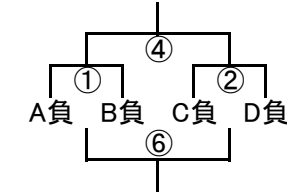

組み合わせ 男子1日目 2月1日(土)

会場A 木屋瀬中
あブロック いブロック

会場B 二島中
うブロック えブロック

会場C 飛幡中
おブロック かブロック

会場D 飛幡中
きブロック くブロック

会場E 枝光台中
けブロック こブロック

会場F 中央中
さブロック しブロック

会場G 尾倉中
すブロック せブロック

会場H 足立中
そブロック たブロック

組み合わせ 男子2日目 2月2日(日)

会場1 飛幡中

3位決定戦

会場2 石峯中

会場3 枝光台

会場4 中原中

会場5 向洋中

会場6 松ヶ江中

会場7 千代中

会場8 高須中

組み合わせ 女子1日目 2月8日(土)

No. 1

会場A 飛幡中
あブロック いブロック

会場B 飛幡中
うブロック えブロック

会場C 若松中
おブロック かブロック