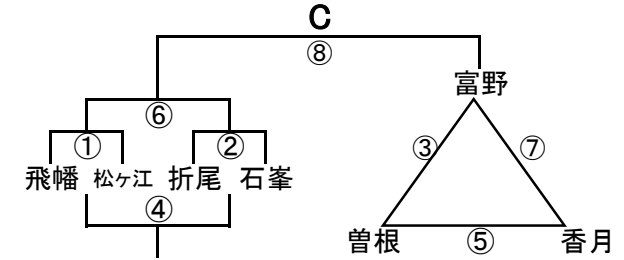

組み合わせ 男子1日目 2月1日(土)

会場A 木屋瀬中
あブロック いブロック

会場B 二島中
うブロック えブロック

会場C 飛幡中
おブロック かブロック

会場D 飛幡中
きブロック くブロック

会場E 枝光台中
けブロック こブロック

会場F 中央中
さブロック しブロック

会場G 尾倉中
すブロック せブロック

会場H 足立中
そブロック たブロック

組み合わせ 男子2日目 2月2日(日)

会場1 飛幡中

3位決定戦

会場2 石峯中

会場3 枝光台

会場4 中原中

会場5 向洋中