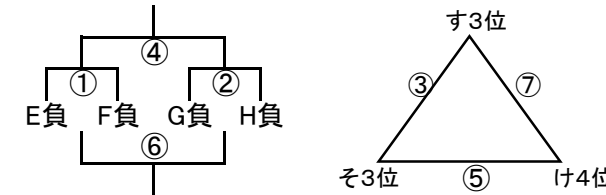

組み合わせ 女子2日目 2月9日(日)

No. 4

会場1 飛幡中

3位決定戦

会場2 中原中

会場3 附属中

会場4 尾倉中

会場5 木屋瀬中

会場6 黒崎中

会場7 企救中