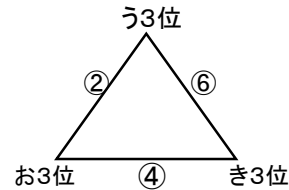

組み合わせ 男子1日目 2月1日(土)

会場A 木屋瀬中
あブロック いブロック

会場B 二島中
うブロック えブロック

会場C 飛幡中
おブロック かブロック

会場D 飛幡中
きブロック くブロック

会場E 枝光台中
けブロック こブロック

会場F 中央中
さブロック しブロック

会場G 尾倉中
すブロック せブロック

会場H 足立中
そブロック たブロック

組み合わせ 男子2日目 2月2日(日)

会場1 飛幡中

3位決定戦

会場2 石峯中

会場3 枝光台

会場4 中原中

会場5 向洋中

会場6 松ヶ江中

会場7 千代中

会場8 高須中

組み合わせ 女子1日目 2月8日(土)

No. 1

会場A 飛幡中
あブロック いブロック

会場B 飛幡中
うブロック えブロック

会場C 若松中
おブロック かブロック