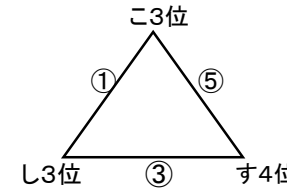

組み合わせ 男子1日目 2月1日(土)

会場A 木屋瀬中
あブロック いブロック

会場B 二島中
うブロック えブロック

会場C 飛幡中
おブロック かブロック

会場D 飛幡中
きブロック くブロック

会場E 枝光台中
けブロック こブロック

会場F 中央中
さブロック しブロック

会場G 尾倉中
すブロック せブロック

会場H 足立中
そブロック たブロック

組み合わせ 男子2日目 2月2日(日)

会場1 飛幡中

3位決定戦

会場2 石峯中

会場3 枝光台

会場4 中原中

会場5 向洋中

会場6 松ヶ江中

会場7 千代中

会場8 高須中

組み合わせ 女子1日目 2月8日(土)

No. 1

会場A 飛幡中
あブロック いブロック

会場B 飛幡中
うブロック えブロック

会場C 若松中
おブロック かブロック