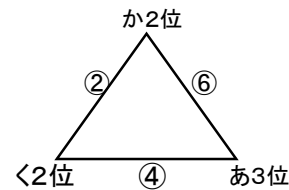

組み合わせ 男子1日目 2月1日(土)

会場A 木屋瀬中
あブロック いブロック

会場B 二島中
うブロック えブロック

会場C 飛幡中
おブロック かブロック

会場D 飛幡中
きブロック くブロック

会場E 枝光台中
けブロック こブロック

会場F 中央中
さブロック しブロック

会場G 尾倉中
すブロック せブロック

会場H 足立中
そブロック たブロック

組み合わせ 男子2日目 2月2日(日)

会場1 飛幡中

3位決定戦

会場2 石峯中

会場3 枝光台

会場4 中原中

会場5 向洋中

会場6 松ヶ江中

会場7 千代中

会場8 高須中

組み合わせ 女子1日目 2月8日(土)

No. 1

会場A 飛幡中
あブロック いブロック

会場B 飛幡中
うブロック えブロック

会場C 若松中
おブロック かブロック