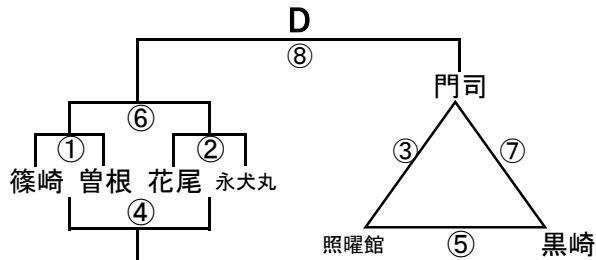

会場H 足立中
そブロック たブロック

組み合わせ 男子2日目 2月2日(日)

会場1 飛幡中

3位決定戦

会場2 石峯中

会場3 枝光台

会場4 中原中

会場5 向洋中

会場6 松ヶ江中

会場7 千代中

会場8 高須中

組み合わせ 女子1日目 2月8日(土)

No. 1

会場A 飛幡中
あブロック いブロック

会場B 飛幡中
うブロック えブロック

会場C 若松中
おブロック かブロック

会場D 黒崎中
きブロック くブロック

会場E 若松中
けブロック こブロック

会場F 向洋中
さブロック しブロック

会場G 足立中
すブロック せブロック

会場H 富野中
そブロック たブロック

組み合わせ 女子2日目 2月9日(日)

No. 4

会場1 飛幡中