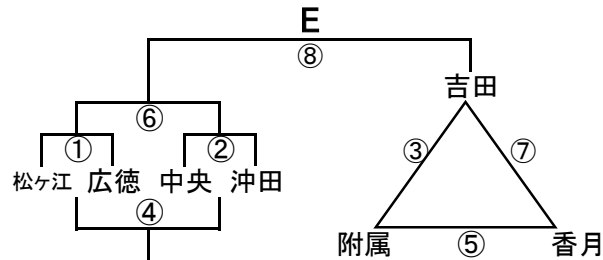

会場6 松ヶ江中

会場7 千代中

会場8 高須中

組み合わせ 女子1日目 2月8日(土)

No. 1

会場A 飛幡中
あブロック いブロック

会場B 飛幡中
うブロック えブロック

会場C 若松中
おブロック かブロック

会場D 黒崎中
きブロック くブロック

会場E 若松中
けブロック こブロック

会場F 向洋中
さブロック しブロック

会場G 足立中
すブロック せブロック

会場H 富野中
そブロック たブロック

組み合わせ 女子2日目 2月9日(日)

No. 4

会場1 飛幡中