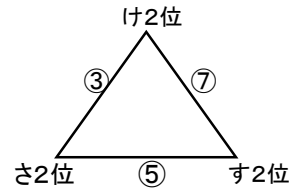

組み合わせ 男子1日目 2月1日(土)

会場A 木屋瀬中
あブロック いブロック

会場B 二島中
うブロック えブロック

会場C 飛幡中
おブロック かブロック

会場D 飛幡中
きブロック くブロック

会場E 枝光台中
けブロック こブロック

会場F 中央中
さブロック しブロック

会場G 尾倉中
すブロック せブロック

会場H 足立中
そブロック たブロック

組み合わせ 男子2日目 2月2日(日)

会場1 飛幡中

3位決定戦

会場2 石峯中

会場3 枝光台

会場4 中原中

会場5 向洋中

会場6 松ヶ江中

会場7 千代中

会場8 高須中

組み合わせ 女子1日目 2月8日(土)

No. 1

会場A 飛幡中
あブロック いブロック

会場B 飛幡中
うブロック えブロック

会場C 若松中
おブロック かブロック