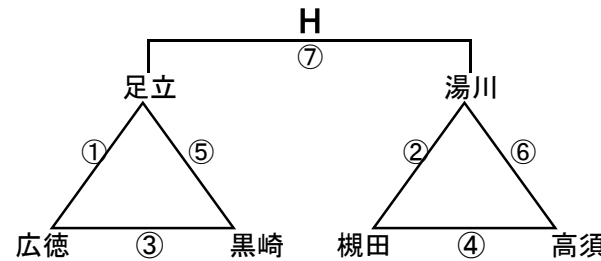

組み合わせ 男子1日目 2月1日(土)

会場A 木屋瀬中
あブロック いブロック

会場B 二島中
うブロック えブロック

会場C 飛幡中
おブロック かブロック

会場D 飛幡中
きブロック くブロック

会場E 枝光台中
けブロック こブロック

会場F 中央中
さブロック しブロック

会場G 尾倉中
すブロック せブロック

会場H 足立中
そブロック たブロック

組み合わせ 男子2日目 2月2日(日)

会場1 飛幡中

3位決定戦

会場2 石峯中

会場3 枝光台

会場4 中原中

会場5 向洋中