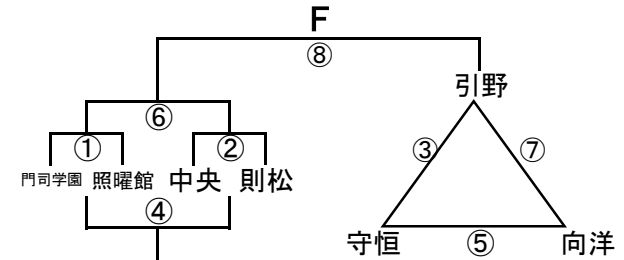

組み合わせ 男子1日目 2月1日(土)

会場A 木屋瀬中
あブロック いブロック

会場B 二島中
うブロック えブロック

会場C 飛幡中
おブロック かブロック

会場D 飛幡中
きブロック くブロック

会場E 枝光台中
けブロック こブロック

会場F 中央中
さブロック しブロック

会場G 尾倉中
すブロック せブロック

会場H 足立中
そブロック たブロック

組み合わせ 男子2日目 2月2日(日)

会場1 飛幡中

3位決定戦

会場2 石峯中

会場3 枝光台

会場4 中原中

会場5 向洋中