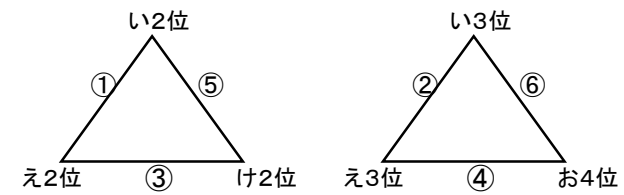

組み合わせ 女子2日目 2月9日(日)

No. 4

会場1 飛幡中

3位決定戦

会場2 中原中

会場3 附属中

会場4 尾倉中

会場5 木屋瀬中

会場6 黒崎中

会場7 企救中