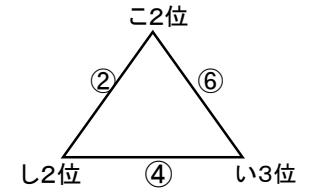

組み合わせ 男子1日目 2月1日(土)

会場A 木屋瀬中
あブロック いブロック

会場B 二島中
うブロック えブロック

会場C 飛幡中
おブロック かブロック

会場D 飛幡中
きブロック くブロック

会場E 枝光台中
けブロック こブロック

会場F 中央中
さブロック しブロック

会場G 尾倉中
すブロック せブロック

会場H 足立中
そブロック たブロック

組み合わせ 男子2日目 2月2日(日)

会場1 飛幡中

3位決定戦

会場2 石峯中

会場3 枝光台

会場4 中原中

会場5 向洋中

会場6 松ヶ江中

会場7 千代中

会場8 高須中

組み合わせ 女子1日目 2月8日(土)

No. 1

会場A 飛幡中
あブロック いブロック

会場B 飛幡中
うブロック えブロック

会場C 若松中
おブロック かブロック