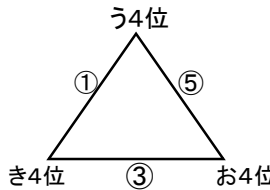

組み合わせ 男子1日目 2月1日(土)

会場A 木屋瀬中
あブロック いブロック

会場B 二島中
うブロック えブロック

会場C 飛幡中
おブロック かブロック

会場D 飛幡中
きブロック くブロック

会場E 枝光台中
けブロック こブロック

会場F 中央中
さブロック しブロック

会場G 尾倉中
すブロック せブロック

会場H 足立中
そブロック たブロック

組み合わせ 男子2日目 2月2日(日)

会場1 飛幡中

3位決定戦

会場2 石峯中

会場3 枝光台

会場4 中原中

会場5 向洋中

会場6 松ヶ江中

会場7 千代中

会場8 高須中

組み合わせ 女子1日目 2月8日(土)

No. 1

会場A 飛幡中
あブロック いブロック

会場B 飛幡中
うブロック えブロック

会場C 若松中
おブロック かブロック