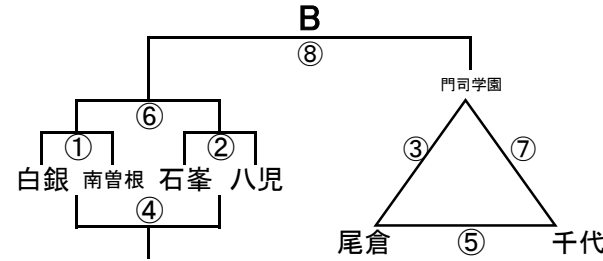

会場H 足立中
そブロック たブロック

組み合わせ 男子2日目 2月2日(日)

会場1 飛幡中

3位決定戦

会場2 石峯中

会場3 枝光台

会場4 中原中

会場5 向洋中

会場6 松ヶ江中

会場7 千代中

会場8 高須中

組み合わせ 女子1日目 2月8日(土)

No. 1

会場A 飛幡中
あブロック いブロック

会場B 飛幡中
うブロック えブロック

会場C 若松中
おブロック かブロック

会場D 黒崎中
きブロック くブロック

会場E 若松中
けブロック こブロック

会場F 向洋中
さブロック しブロック

会場G 足立中
すブロック せブロック

会場H 富野中
そブロック たブロック

組み合わせ 女子2日目 2月9日(日)

No. 4

会場1 飛幡中