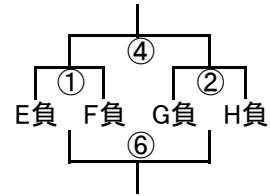

会場H 足立中
そブロック たブロック

組み合わせ 男子2日目 2月2日(日)

会場1 飛幡中

3位決定戦

会場2 石峯中

会場3 枝光台

会場4 中原中

会場5 向洋中

会場6 松ヶ江中

会場7 千代中

会場8 高須中

組み合わせ 女子1日目 2月8日(土)

No. 1

会場A 飛幡中
あブロック いブロック

会場B 飛幡中
うブロック えブロック

会場C 若松中
おブロック かブロック