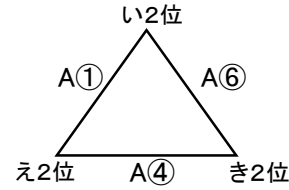

組み合わせ 男子1日目 2月1日(土)

会場A 木屋瀬中
あブロック いブロック

会場B 二島中
うブロック えブロック

会場C 飛幡中
おブロック かブロック

会場D 飛幡中
きブロック くブロック

会場E 枝光台中
けブロック こブロック

会場F 中央中
さブロック しブロック

会場G 尾倉中
すブロック せブロック

会場H 足立中
そブロック たブロック

組み合わせ 男子2日目 2月2日(日)

会場1 飛幡中

3位決定戦

会場2 石峯中

会場3 枝光台

会場4 中原中

会場5 向洋中

会場6 松ヶ江中

会場7 千代中

会場8 高須中

組み合わせ 女子1日目 2月8日(土)

No. 1

会場A 飛幡中
あブロック いブロック

会場B 飛幡中
うブロック えブロック

会場C 若松中
おブロック かブロック