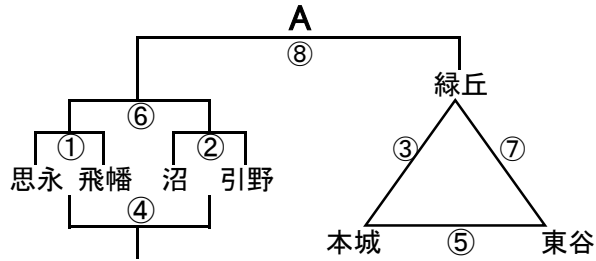

会場6 松ヶ江中

会場7 千代中

会場8 高須中

組み合わせ 女子1日目 2月8日(土)

No. 1

会場A 飛幡中
あブロック いブロック

会場B 飛幡中
うブロック えブロック

会場C 若松中
おブロック かブロック

会場D 黒崎中
きブロック くブロック

会場E 若松中
けブロック こブロック

会場F 向洋中
さブロック しブロック

会場G 足立中
すブロック せブロック

会場H 富野中
そブロック たブロック

組み合わせ 女子2日目 2月9日(日)

No. 4

会場1 飛幡中