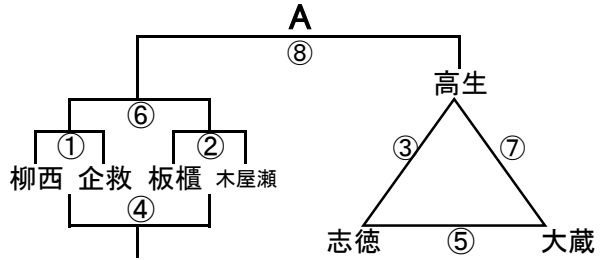

組み合わせ 男子1日目 2月1日(土)

会場A 木屋瀬中
あブロック いブロック

会場B 二島中
うブロック えブロック

会場C 飛幡中
おブロック かブロック

会場D 飛幡中
きブロック くブロック

会場E 枝光台中
けブロック こブロック

会場F 中央中
さブロック しブロック

会場G 尾倉中
すブロック せブロック

会場H 足立中
そブロック たブロック

組み合わせ 男子2日目 2月2日(日)

会場1 飛幡中

3位決定戦

会場2 石峯中

会場3 枝光台

会場4 中原中

会場5 向洋中