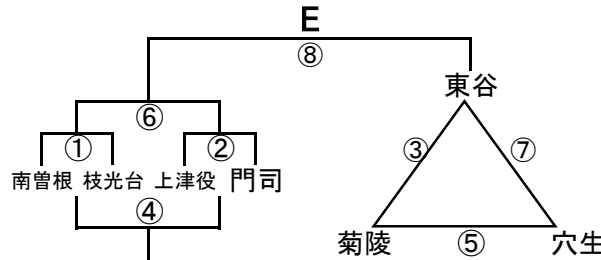

組み合わせ 男子1日目 2月1日(土)

会場A 木屋瀬中
あブロック いブロック

会場B 二島中
うブロック えブロック

会場C 飛幡中
おブロック かブロック

会場D 飛幡中
きブロック くブロック

会場E 枝光台中
けブロック こブロック

会場F 中央中
さブロック しブロック

会場G 尾倉中
すブロック せブロック

会場H 足立中
そブロック たブロック

組み合わせ 男子2日目 2月2日(日)

会場1 飛幡中

3位決定戦

会場2 石峯中

会場3 枝光台

会場4 中原中

会場5 向洋中