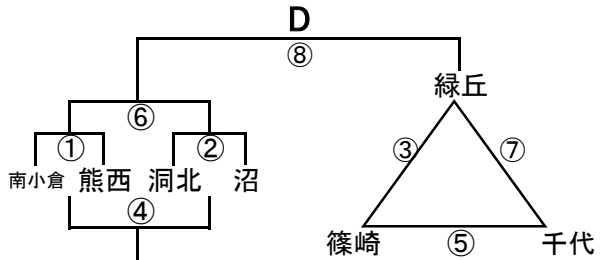

組み合わせ 男子1日目 2月1日(土)

会場A 木屋瀬中
あブロック いブロック

会場B 二島中
うブロック えブロック

会場C 飛幡中
おブロック かブロック

会場D 飛幡中
きブロック くブロック

会場E 枝光台中
けブロック こブロック

会場F 中央中
さブロック しブロック

会場G 尾倉中
すブロック せブロック

会場H 足立中
そブロック たブロック

組み合わせ 男子2日目 2月2日(日)

会場1 飛幡中

3位決定戦

会場2 石峯中

会場3 枝光台

会場4 中原中

会場5 向洋中