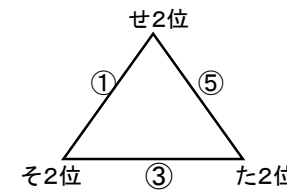

組み合わせ 男子1日目 2月1日(土)

会場A 木屋瀬中
あブロック いブロック

会場B 二島中
うブロック えブロック

会場C 飛幡中
おブロック かブロック

会場D 飛幡中
きブロック くブロック

会場E 枝光台中
けブロック こブロック

会場F 中央中
さブロック しブロック

会場G 尾倉中
すブロック せブロック

会場H 足立中
そブロック たブロック

組み合わせ 男子2日目 2月2日(日)

会場1 飛幡中

3位決定戦

会場2 石峯中

会場3 枝光台

会場4 中原中

会場5 向洋中

会場6 松ヶ江中

会場7 千代中

会場8 高須中

組み合わせ 女子1日目 2月8日(土)

No. 1

会場A 飛幡中
あブロック いブロック

会場B 飛幡中
うブロック えブロック

会場C 若松中
おブロック かブロック