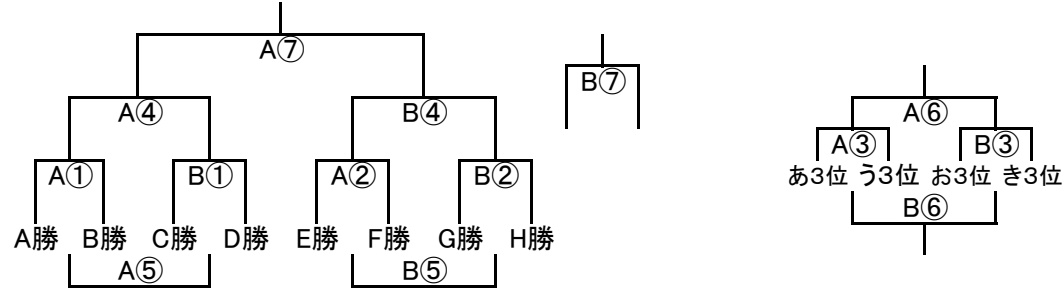

組み合わせ 女子2日目 2月9日(日)

No. 4

会場1 飛幡中

3位決定戦

会場2 中原中

会場3 附属中

会場4 尾倉中