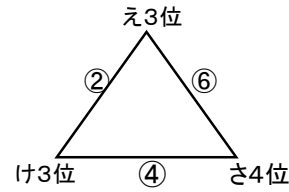

組み合わせ 男子1日目 2月1日(土)

会場A 木屋瀬中
あブロック いブロック

会場B 二島中
うブロック えブロック

会場C 飛幡中
おブロック かブロック

会場D 飛幡中
きブロック くブロック

会場E 枝光台中
けブロック こブロック

会場F 中央中
さブロック しブロック

会場G 尾倉中
すブロック せブロック

会場H 足立中
そブロック たブロック

組み合わせ 男子2日目 2月2日(日)

会場1 飛幡中

3位決定戦

会場2 石峯中

会場3 枝光台

会場4 中原中

会場5 向洋中

会場6 松ヶ江中

会場7 千代中

会場8 高須中

組み合わせ 女子1日目 2月8日(土)

No. 1

会場A 飛幡中
あブロック いブロック

会場B 飛幡中
うブロック えブロック

会場C 若松中
おブロック かブロック