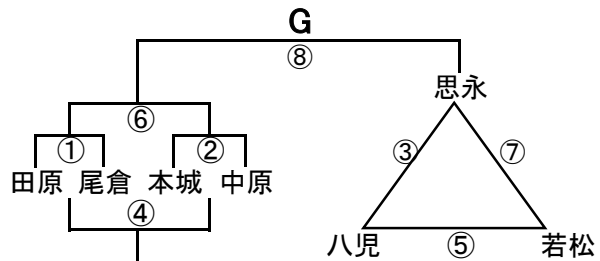

組み合わせ 男子1日目 2月1日(土)

会場A 木屋瀬中
あブロック いブロック

会場B 二島中
うブロック えブロック

会場C 飛幡中
おブロック かブロック

会場D 飛幡中
きブロック くブロック

会場E 枝光台中
けブロック こブロック

会場F 中央中
さブロック しブロック

会場G 尾倉中
すブロック せブロック

会場H 足立中
そブロック たブロック

組み合わせ 男子2日目 2月2日(日)

会場1 飛幡中

3位決定戦

会場2 石峯中

会場3 枝光台

会場4 中原中

会場5 向洋中