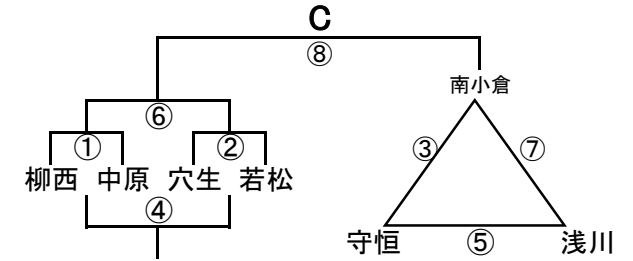

会場6 松ヶ江中

会場7 千代中

会場8 高須中

組み合わせ 女子1日目 2月8日(土)

No. 1

会場A 飛幡中
あブロック いブロック

会場B 飛幡中
うブロック えブロック

会場C 若松中
おブロック かブロック

会場D 黒崎中
きブロック くブロック

会場E 若松中
けブロック こブロック

会場F 向洋中
さブロック しブロック

会場G 足立中
すブロック せブロック

会場H 富野中
そブロック たブロック

組み合わせ 女子2日目 2月9日(日)

No. 4

会場1 飛幡中