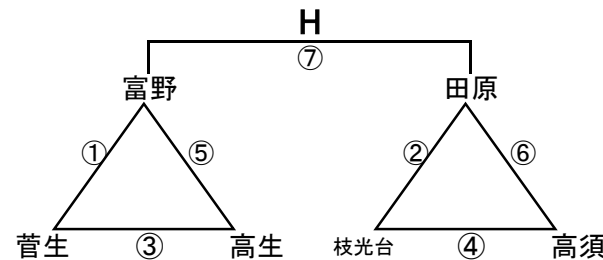

会場6 松ヶ江中

会場7 千代中

会場8 高須中

組み合わせ 女子1日目 2月8日(土)

No. 1

会場A 飛幡中
あブロック いブロック

会場B 飛幡中
うブロック えブロック

会場C 若松中
おブロック かブロック

会場D 黒崎中
きブロック くブロック

会場E 若松中
けブロック こブロック

会場F 向洋中
さブロック しブロック

会場G 足立中
すブロック せブロック

会場H 富野中
そブロック たブロック

組み合わせ 女子2日目 2月9日(日)

No. 4

会場1 飛幡中