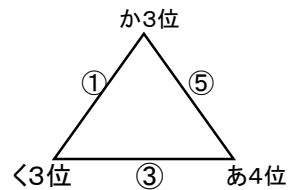

組み合わせ 男子1日目 2月1日(土)

会場A 木屋瀬中
あブロック いブロック

会場B 二島中
うブロック えブロック

会場C 飛幡中
おブロック かブロック

会場D 飛幡中
きブロック くブロック

会場E 枝光台中
けブロック こブロック

会場F 中央中
さブロック しブロック

会場G 尾倉中
すブロック せブロック

会場H 足立中
そブロック たブロック

組み合わせ 男子2日目 2月2日(日)

会場1 飛幡中

3位決定戦

会場2 石峯中

会場3 枝光台

会場4 中原中

会場5 向洋中

会場6 松ヶ江中

会場7 千代中

会場8 高須中

組み合わせ 女子1日目 2月8日(土)

No. 1

会場A 飛幡中
あブロック いブロック

会場B 飛幡中
うブロック えブロック

会場C 若松中
おブロック かブロック