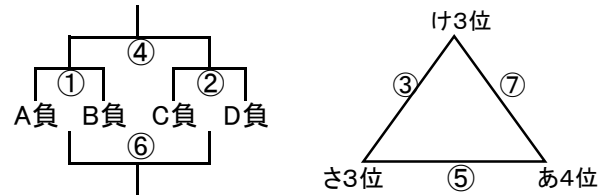

組み合わせ 女子2日目 2月9日(日)

No. 4

会場1 飛幡中

3位決定戦

会場2 中原中

会場3 附属中

会場4 尾倉中

会場5 木屋瀬中

会場6 黒崎中

会場7 企救中