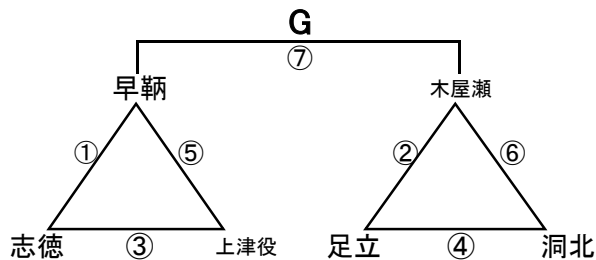

会場6 松ヶ江中

会場7 千代中

会場8 高須中

組み合わせ 女子1日目 2月8日(土)

No. 1

会場A 飛幡中
あブロック いブロック

会場B 飛幡中
うブロック えブロック

会場C 若松中
おブロック かブロック

会場D 黒崎中
きブロック くブロック

会場E 若松中
けブロック こブロック

会場F 向洋中
さブロック しブロック

会場G 足立中
すブロック せブロック

会場H 富野中
そブロック たブロック

組み合わせ 女子2日目 2月9日(日)

No. 4

会場1 飛幡中