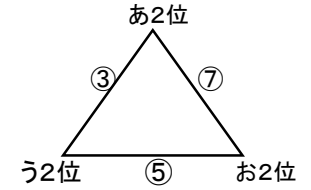

組み合わせ 男子1日目 2月1日(土)

会場A 木屋瀬中
あブロック いブロック

会場B 二島中
うブロック えブロック

会場C 飛幡中
おブロック かブロック

会場D 飛幡中
きブロック くブロック

会場E 枝光台中
けブロック こブロック

会場F 中央中
さブロック しブロック

会場G 尾倉中
すブロック せブロック

会場H 足立中
そブロック たブロック

組み合わせ 男子2日目 2月2日(日)

会場1 飛幡中

3位決定戦

会場2 石峯中

会場3 枝光台

会場4 中原中

会場5 向洋中

会場6 松ヶ江中

会場7 千代中

会場8 高須中

組み合わせ 女子1日目 2月8日(土)

No. 1

会場A 飛幡中
あブロック いブロック

会場B 飛幡中
うブロック えブロック

会場C 若松中
おブロック かブロック