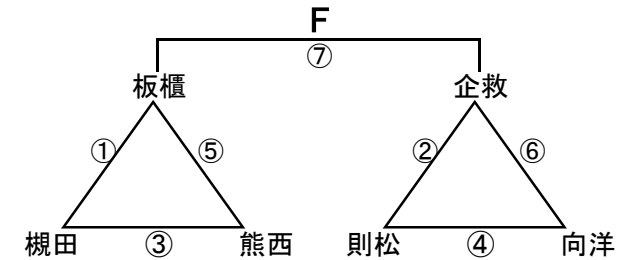

会場6 松ヶ江中

会場7 千代中

会場8 高須中

組み合わせ 女子1日目 2月8日(土)

No. 1

会場A 飛幡中
あブロック いブロック

会場B 飛幡中
うブロック えブロック

会場C 若松中
おブロック かブロック

会場D 黒崎中
きブロック くブロック

会場E 若松中
けブロック こブロック

会場F 向洋中
さブロック しブロック

会場G 足立中
すブロック せブロック

会場H 富野中
そブロック たブロック

組み合わせ 女子2日目 2月9日(日)

No. 4

会場1 飛幡中