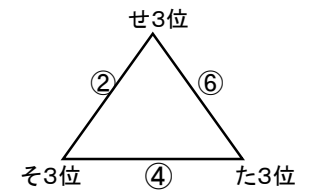

組み合わせ 男子1日目 2月1日(土)

会場A 木屋瀬中
あブロック いブロック

会場B 二島中
うブロック えブロック

会場C 飛幡中
おブロック かブロック

会場D 飛幡中
きブロック くブロック

会場E 枝光台中
けブロック こブロック

会場F 中央中
さブロック しブロック

会場G 尾倉中
すブロック せブロック

会場H 足立中
そブロック たブロック

組み合わせ 男子2日目 2月2日(日)

会場1 飛幡中

3位決定戦

会場2 石峯中

会場3 枝光台

会場4 中原中

会場5 向洋中

会場6 松ヶ江中

会場7 千代中

会場8 高須中

組み合わせ 女子1日目 2月8日(土)

No. 1

会場A 飛幡中
あブロック いブロック

会場B 飛幡中
うブロック えブロック

会場C 若松中
おブロック かブロック