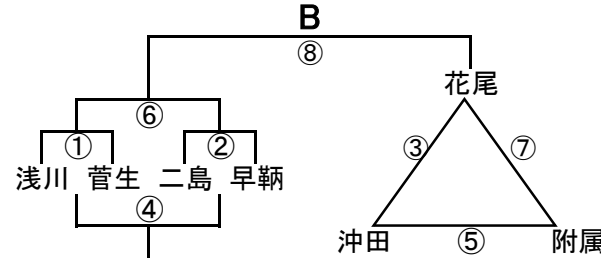

組み合わせ 男子1日目 2月1日(土)

会場A 木屋瀬中
あブロック いブロック

会場B 二島中
うブロック えブロック

会場C 飛幡中
おブロック かブロック

会場D 飛幡中
きブロック くブロック

会場E 枝光台中
けブロック こブロック

会場F 中央中
さブロック しブロック

会場G 尾倉中
すブロック せブロック

会場H 足立中
そブロック たブロック

組み合わせ 男子2日目 2月2日(日)

会場1 飛幡中

3位決定戦

会場2 石峯中

会場3 枝光台

会場4 中原中

会場5 向洋中