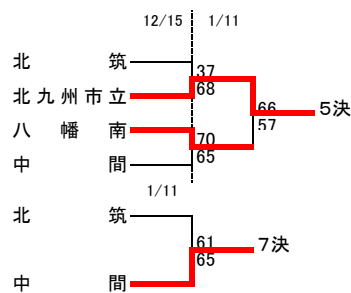

令和元年度福岡県高等学校バスケットボール新人大会北部ブロック予選会
兼 第50回全九州高等学校バスケットボール春季選手権大会福岡県北部ブロック予選会

[男子結果]

順位	高校名
1	折尾愛真
2	戸畑
3	北九州高専
4	北筑
5	自由ヶ丘
6	東筑
7	行橋
8	京都
9	小倉南
10	東筑紫学園

1部リーグ

戸畑	86-54	北筑
折尾愛真	82-52	北九州高専
戸畑	69-67	北九州高専
北筑	49-104	折尾愛真
戸畑	59-65	折尾愛真
北筑	59-75	北九州高専

最優秀選手賞	古賀 樹里斗 (折尾愛真 ④)
敢闘賞	上門 恋平 (戸畑 ④)
優秀選手賞	杉野 拳志郎 (折尾愛真 ⑦)
	岸川 英憲 (北九州高専 ⑦)
	浅井 英矢 (北筑 ⑦)

令和元年度福岡県高等学校バスケットボール新人大会北部ブロック予選会
兼 第50回全九州高等学校バスケットボール春季選手権大会福岡県北部ブロック予選会

[女子結果]

順位	高校名
1	東筑紫学園
2	折尾愛真
3	東筑
4	美萩野女子
5	北九州市立
6	八幡南
7	中間
8	北筑
9	戸畑
10	京都