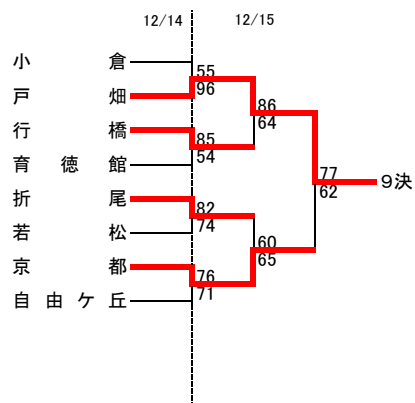

令和元年度福岡県高等学校バスケットボール新人大会北部ブロック予選会
兼 第50回全九州高等学校バスケットボール春季選手権大会福岡県北部ブロック予選会

[男子結果]

順位	高校名
1	折尾愛真
2	戸畑
3	北九州高専
4	北筑
5	自由ヶ丘
6	東筑
7	行橋
8	京都
9	小倉南
10	東筑紫学園

1部リーグ

戸畑	86-54	北筑
折尾愛真	82-52	北九州高専
戸畑	69-67	北九州高専
北筑	49-104	折尾愛真
戸畑	59-65	折尾愛真
北筑	59-75	北九州高専

最優秀選手賞	古賀 樹里斗 (折尾愛真 ④)
敢闘賞	上門 恋平 (戸畑 ④)
優秀選手賞	杉野 拳志郎 (折尾愛真 ⑦)
	岸川 英憲 (北九州高専 ⑦)
	浅井 英矢 (北筑 ⑦)

令和元年度福岡県高等学校バスケットボール新人大会北部ブロック予選会
兼 第50回全九州高等学校バスケットボール春季選手権大会福岡県北部ブロック予選会

[女子結果]

順位	高校名
1	東筑紫学園
2	折尾愛真
3	東筑
4	美萩野女子
5	北九州市立
6	八幡南
7	中間
8	北筑
9	戸畑
10	京都