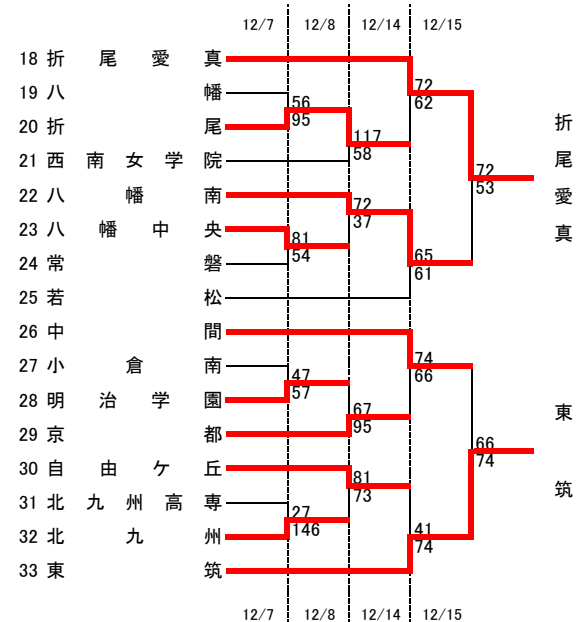

令和元年度福岡県高等学校バスケットボール新人大会北部ブロック予選会
兼 第50回全九州高等学校バスケットボール春季選手権大会福岡県北部ブロック予選会

[男子結果]

順位	高校名
1	折尾愛真
2	戸畑
3	北九州高専
4	北筑
5	自由ヶ丘
6	東筑
7	行橋
8	京都
9	小倉南
10	東筑紫学園

1部リーグ

戸畑	86-54	北筑
折尾愛真	82-52	北九州高専
戸畑	69-67	北九州高専
北筑	49-104	折尾愛真
戸畑	59-65	折尾愛真
北筑	59-75	北九州高専

最優秀選手賞	古賀 樹里斗 (折尾愛真 ④)
敢闘賞	上門 恋平 (戸畑 ④)
優秀選手賞	杉野 拳志郎 (折尾愛真 ⑦)
	岸川 英憲 (北九州高専 ⑦)
	浅井 英矢 (北筑 ⑦)

令和元年度福岡県高等学校バスケットボール新人大会北部ブロック予選会
兼 第50回全九州高等学校バスケットボール春季選手権大会福岡県北部ブロック予選会

[女子結果]

順位	高校名
1	東筑紫学園
2	折尾愛真
3	東筑
4	美萩野女子
5	北九州市立
6	八幡南
7	中間
8	北筑
9	戸畑
10	京都