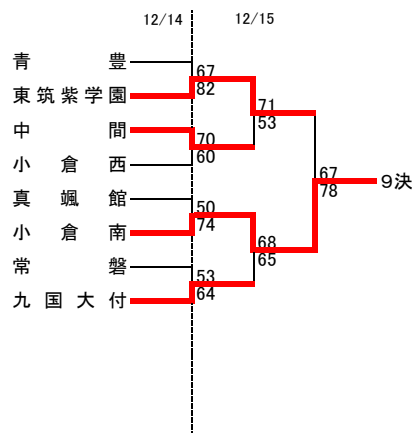

令和元年度福岡県高等学校バスケットボール新人大会北部ブロック予選会
兼 第50回全九州高等学校バスケットボール春季選手権大会福岡県北部ブロック予選会

[男子結果]

順位	高校名
1	折尾愛真
2	戸畑
3	北九州高専
4	北筑
5	自由ヶ丘
6	東筑
7	行橋
8	京都
9	小倉南
10	東筑紫学園

1部リーグ

戸畑	86-54	北筑
折尾愛真	82-52	北九州高専
戸畑	69-67	北九州高専
北筑	49-104	折尾愛真
戸畑	59-65	折尾愛真
北筑	59-75	北九州高専

最優秀選手賞	古賀 樹里斗 (折尾愛真 ④)
敢闘賞	上門 恋平 (戸畑 ④)
優秀選手賞	杉野 拳志郎 (折尾愛真 ⑦)
	岸川 英憲 (北九州高専 ⑦)
	浅井 英矢 (北筑 ⑦)

令和元年度福岡県高等学校バスケットボール新人大会北部ブロック予選会
兼 第50回全九州高等学校バスケットボール春季選手権大会福岡県北部ブロック予選会

[女子結果]

順位	高校名
1	東筑紫学園
2	折尾愛真
3	東筑
4	美萩野女子
5	北九州市立
6	八幡南
7	中間
8	北筑
9	戸畑
10	京都