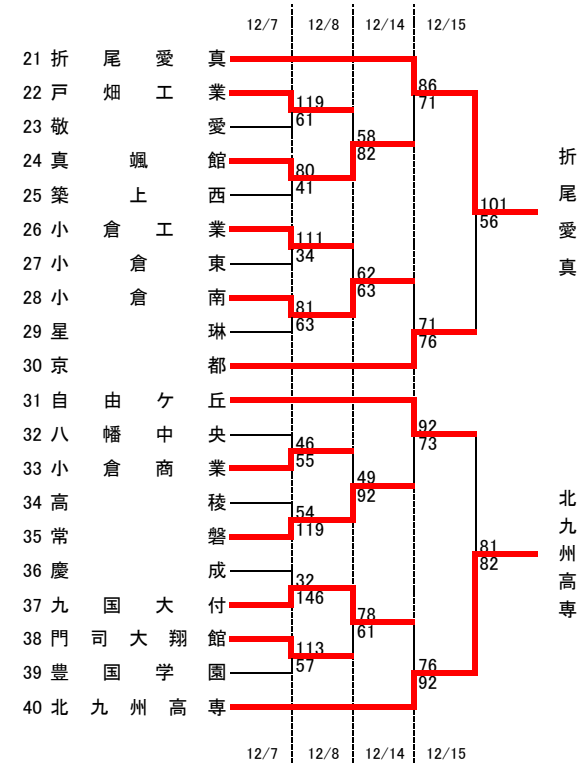

令和元年度福岡県高等学校バスケットボール新人大会北部ブロック予選会
兼 第50回全九州高等学校バスケットボール春季選手権大会福岡県北部ブロック予選会

[男子結果]

順位	高校名
1	折尾愛真
2	戸畑
3	北九州高専
4	北筑
5	自由ヶ丘
6	東筑
7	行橋
8	京都
9	小倉南
10	東筑紫学園

1部リーグ

戸畑	86-54	北筑
折尾愛真	82-52	北九州高専
戸畑	69-67	北九州高専
北筑	49-104	折尾愛真
戸畑	59-65	折尾愛真
北筑	59-75	北九州高専

最優秀選手賞	古賀 樹里斗 (折尾愛真 ④)
敢闘賞	上門 恋平 (戸畑 ④)
優秀選手賞	杉野 拳志郎 (折尾愛真 ⑦)
	岸川 英憲 (北九州高専 ⑦)
	浅井 英矢 (北筑 ⑦)

令和元年度福岡県高等学校バスケットボール新人大会北部ブロック予選会
兼 第50回全九州高等学校バスケットボール春季選手権大会福岡県北部ブロック予選会

[女子結果]

順位	高校名
1	東筑紫学園
2	折尾愛真
3	東筑
4	美萩野女子
5	北九州市立
6	八幡南
7	中間
8	北筑
9	戸畑
10	京都