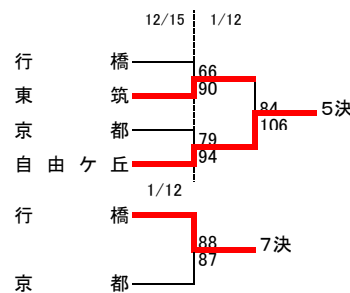

令和元年度福岡県高等学校バスケットボール新人大会北部ブロック予選会
兼 第50回全九州高等学校バスケットボール春季選手権大会福岡県北部ブロック予選会

[男子結果]

順位	高校名
1	折尾愛真
2	戸畑
3	北九州高専
4	北筑
5	自由ヶ丘
6	東筑
7	行橋
8	京都
9	小倉南
10	東筑紫学園

1部リーグ

戸畑	86-54	北筑
折尾愛真	82-52	北九州高専
戸畑	69-67	北九州高専
北筑	49-104	折尾愛真
戸畑	59-65	折尾愛真
北筑	59-75	北九州高専

最優秀選手賞	古賀 樹里斗 (折尾愛真 ④)
敢闘賞	上門 恋平 (戸畑 ④)
優秀選手賞	杉野 拳志郎 (折尾愛真 ⑦)
	岸川 英憲 (北九州高専 ⑦)
	浅井 英矢 (北筑 ⑦)

令和元年度福岡県高等学校バスケットボール新人大会北部ブロック予選会
兼 第50回全九州高等学校バスケットボール春季選手権大会福岡県北部ブロック予選会

[女子結果]

順位	高校名
1	東筑紫学園
2	折尾愛真
3	東筑
4	美萩野女子
5	北九州市立
6	八幡南
7	中間
8	北筑
9	戸畑
10	京都