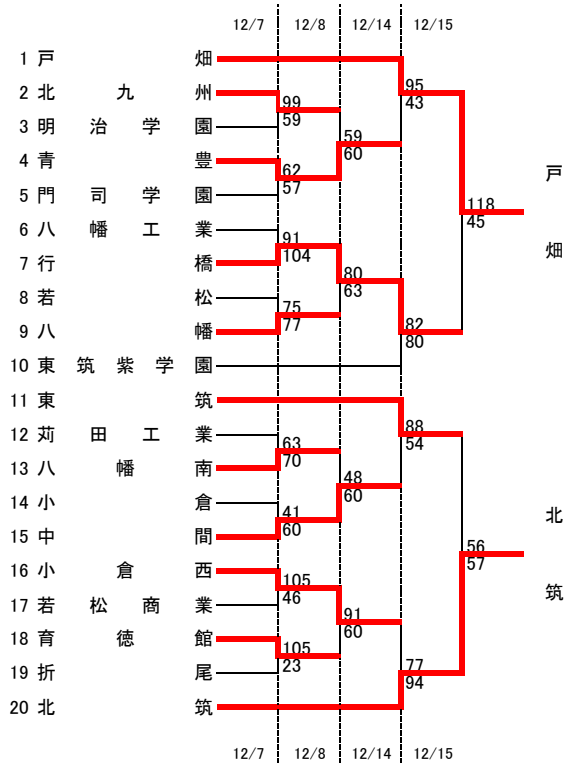

令和元年度福岡県高等学校バスケットボール新人大会北部ブロック予選会
兼 第50回全九州高等学校バスケットボール春季選手権大会福岡県北部ブロック予選会

[男子結果]

順位	高校名
1	折尾愛真
2	戸畑
3	北九州高専
4	北筑
5	自由ヶ丘
6	東筑
7	行橋
8	京都
9	小倉南
10	東筑紫学園

1部リーグ

戸畑	86-54	北筑
折尾愛真	82-52	北九州高専
戸畑	69-67	北九州高専
北筑	49-104	折尾愛真
戸畑	59-65	折尾愛真
北筑	59-75	北九州高専

最優秀選手賞	古賀 樹里斗 (折尾愛真 ④)
敢闘賞	上門 恋平 (戸畑 ④)
優秀選手賞	杉野 拳志郎 (折尾愛真 ⑦)
	岸川 英憲 (北九州高専 ⑦)
	浅井 英矢 (北筑 ⑦)

令和元年度福岡県高等学校バスケットボール新人大会北部ブロック予選会
兼 第50回全九州高等学校バスケットボール春季選手権大会福岡県北部ブロック予選会

[女子結果]

順位	高校名
1	東筑紫学園
2	折尾愛真
3	東筑
4	美萩野女子
5	北九州市立
6	八幡南
7	中間
8	北筑
9	戸畑
10	京都