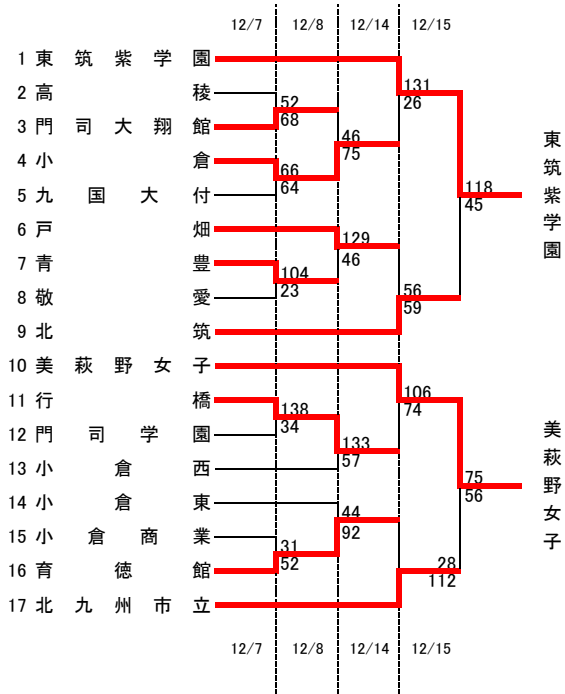

令和元年度福岡県高等学校バスケットボール新人大会北部ブロック予選会
兼 第50回全九州高等学校バスケットボール春季選手権大会福岡県北部ブロック予選会

[女子結果]

順位	高校名
1	東筑紫学園
2	折尾愛真
3	東筑
4	美萩野女子
5	北九州市立
6	八幡南
7	中間
8	北筑
9	戸畑
10	京都