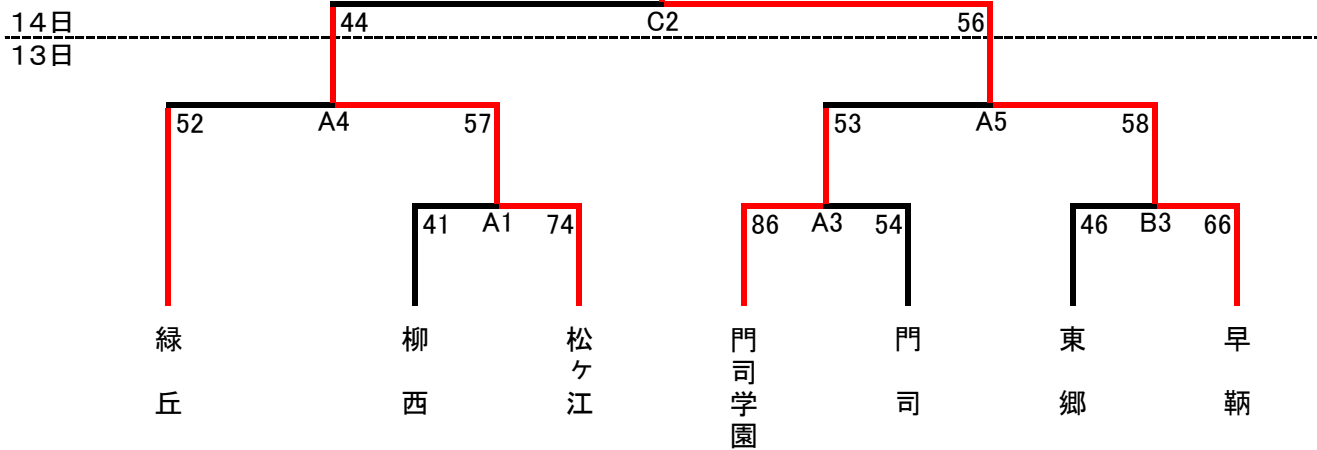

試合時間

① 9:00~10:10	④ 13:00~14:10
② 10:20~11:30	⑤ 14:20~15:30
③ 11:40~12:50	⑥ 15:40~16:50

※ 試合時間は原則とし、前試合終了後に開始する。

※3位のチームの表彰を
13日に行う。

組み合わせ

[男子]

[女子]