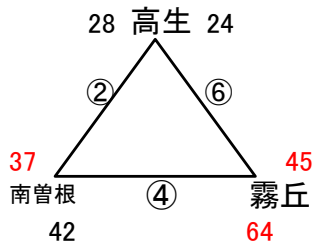

組み合わせ 女子2日目 2月24日(日)

優勝 菊陵 準優勝 広徳 第3位 沖田 第4位 高須

会場4 企救中

会場5 曾根中

会場6 思永中

会場7 曾根中