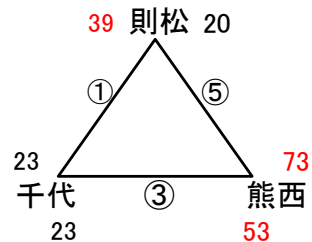

組み合わせ 女子2日目 2月24日(日)

優勝 菊陵 準優勝 広徳 第3位 沖田 第4位 高須

会場4 企救中

会場5 曾根中

会場6 思永中

会場7 曾根中