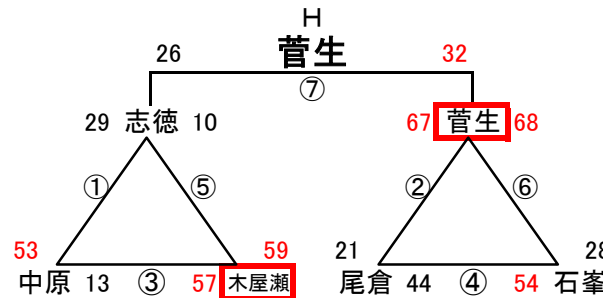

# 組み合わせ 女子1日目 2月23日(土)

No. 1

会場A 黒崎中  
あブロック いブロック

会場B 高須中  
うブロック えブロック

会場C 足立中  
おブロック かブロック

会場D 飛幡中  
きブロック くブロック

会場E 飛幡中  
けブロック こブロック

会場F 八幡東体育館  
さブロック しブロック

会場G 八幡東体育館  
すブロック せブロック

会場H 尾倉中  
そブロック たブロック

組み合わせ 女子2日目 2月24日(日)

優勝 菊陵 準優勝 広徳 第3位 沖田 第4位 高須

会場1 飛幡中

会場2 本城中

会場3 早鞆中

会場4 企救中