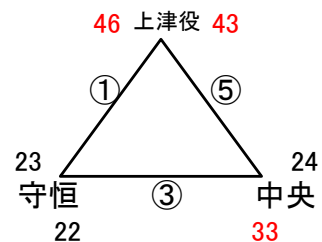

組み合わせ 女子2日目 2月24日(日)

優勝 菊陵 準優勝 広徳 第3位 沖田 第4位 高須

会場4 企救中

会場5 曾根中

会場6 思永中

会場7 曾根中