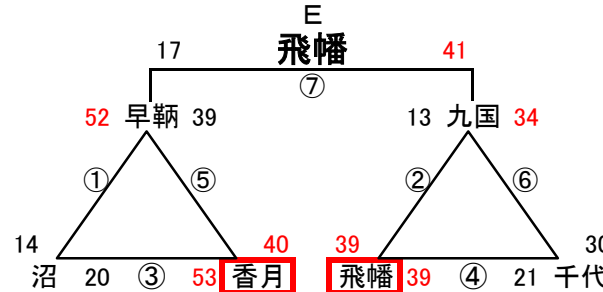

# 組み合わせ 女子1日目 2月23日(土)

No. 1

会場A 黒崎中  
あブロック いブロック

会場B 高須中  
うブロック えブロック

会場C 足立中  
おブロック かブロック

会場D 飛幡中  
きブロック くブロック

会場E 飛幡中  
けブロック こブロック

会場F 八幡東体育館  
さブロック しブロック

会場G 八幡東体育館  
すブロック せブロック

会場H 尾倉中  
そブロック たブロック

組み合わせ 女子2日目 2月24日(日)

優勝 菊陵 準優勝 広徳 第3位 沖田 第4位 高須

会場1 飛幡中

会場2 本城中

会場3 早鞆中

会場4 企救中