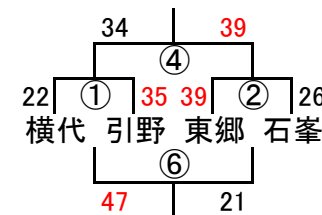

# 組み合わせ 女子1日目 2月23日(土)

No. 1

会場A 黒崎中  
あブロック いブロック

会場B 高須中  
うブロック えブロック

会場C 足立中  
おブロック かブロック

会場D 飛幡中  
きブロック くブロック

会場E 飛幡中  
けブロック こブロック

会場F 八幡東体育館  
さブロック しブロック

会場G 八幡東体育館  
すブロック せブロック

会場H 尾倉中  
そブロック たブロック

組み合わせ 女子2日目 2月24日(日)

優勝 菊陵 準優勝 広徳 第3位 沖田 第4位 高須

会場1 飛幡中

会場2 本城中

会場3 早鞆中

会場4 企救中