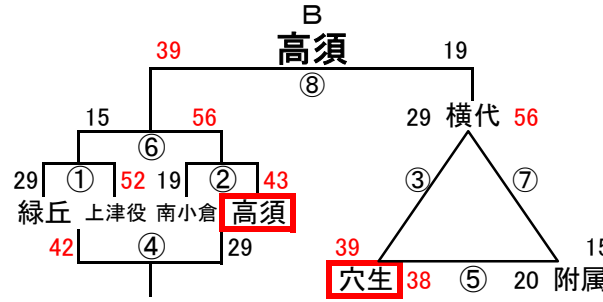

# 組み合わせ 女子1日目 2月23日(土)

No. 1

会場A 黒崎中  
あブロック いブロック

会場B 高須中  
うブロック えブロック

会場C 足立中  
おブロック かブロック

会場D 飛幡中  
きブロック くブロック

会場E 飛幡中  
けブロック こブロック

会場F 八幡東体育館  
さブロック しブロック

会場G 八幡東体育館  
すブロック せブロック

会場H 尾倉中  
そブロック たブロック

組み合わせ 女子2日目 2月24日(日)

優勝 菊陵 準優勝 広徳 第3位 沖田 第4位 高須

会場1 飛幡中

会場2 本城中

会場3 早鞆中

会場4 企救中