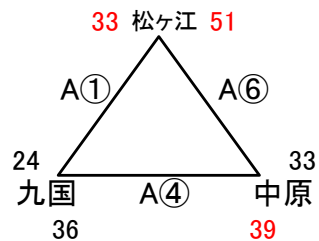

# 組み合わせ 女子1日目 2月23日(土)

No. 1

会場A 黒崎中  
あブロック いブロック

会場B 高須中  
うブロック えブロック

会場C 足立中  
おブロック かブロック

会場D 飛幡中  
きブロック くブロック

会場E 飛幡中  
けブロック こブロック

会場F 八幡東体育館  
さブロック しブロック

会場G 八幡東体育館  
すブロック せブロック

会場H 尾倉中  
そブロック たブロック

組み合わせ 女子2日目 2月24日(日)

優勝 菊陵 準優勝 広徳 第3位 沖田 第4位 高須

会場1 飛幡中

会場2 本城中

会場3 早鞆中

会場4 企救中