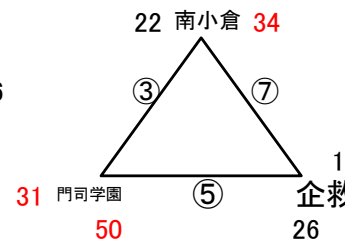

# 組み合わせ 女子1日目 2月23日(土)

No. 1

会場A 黒崎中  
あブロック いブロック

会場B 高須中  
うブロック えブロック

会場C 足立中  
おブロック かブロック

会場D 飛幡中  
きブロック くブロック

会場E 飛幡中  
けブロック こブロック

会場F 八幡東体育館  
さブロック しブロック

会場G 八幡東体育館  
すブロック せブロック

会場H 尾倉中  
そブロック たブロック

組み合わせ 女子2日目 2月24日(日)

優勝 菊陵 準優勝 広徳 第3位 沖田 第4位 高須

会場1 飛幡中

会場2 本城中

会場3 早鞆中

会場4 企救中