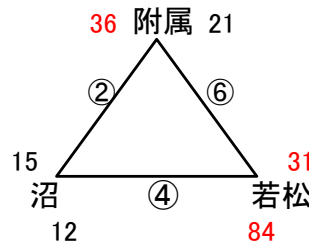

組み合わせ 女子2日目 2月24日(日)

優勝 菊陵 準優勝 広徳 第3位 沖田 第4位 高須

会場4 企救中

会場5 曾根中

会場6 思永中

会場7 曾根中