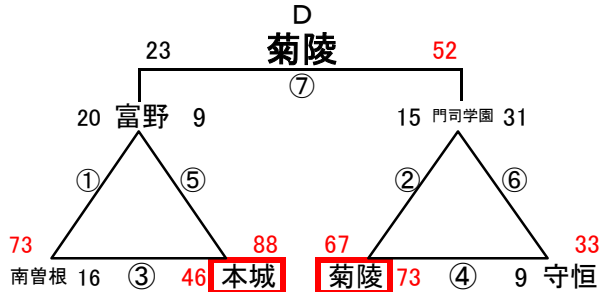

# 組み合わせ 女子1日目 2月23日(土)

No. 1

会場A 黒崎中  
あブロック いブロック

会場B 高須中  
うブロック えブロック

会場C 足立中  
おブロック かブロック

会場D 飛幡中  
きブロック くブロック

会場E 飛幡中  
けブロック こブロック

会場F 八幡東体育館  
さブロック しブロック

会場G 八幡東体育館  
すブロック せブロック

会場H 尾倉中  
そブロック たブロック

組み合わせ 女子2日目 2月24日(日)

優勝 菊陵 準優勝 広徳 第3位 沖田 第4位 高須

会場1 飛幡中

会場2 本城中

会場3 早鞆中

会場4 企救中