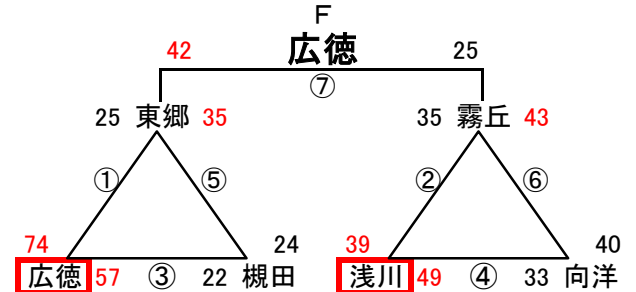

# 組み合わせ 女子1日目 2月23日(土)

No. 1

会場A 黒崎中  
あブロック いブロック

会場B 高須中  
うブロック えブロック

会場C 足立中  
おブロック かブロック

会場D 飛幡中  
きブロック くブロック

会場E 飛幡中  
けブロック こブロック

会場F 八幡東体育館  
さブロック しブロック

会場G 八幡東体育館  
すブロック せブロック

会場H 尾倉中  
そブロック たブロック

組み合わせ 女子2日目 2月24日(日)

優勝 菊陵 準優勝 広徳 第3位 沖田 第4位 高須

会場1 飛幡中

会場2 本城中

会場3 早鞆中

会場4 企救中