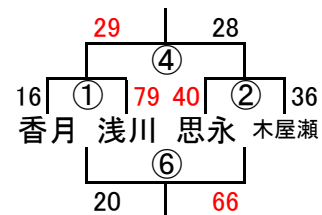

# 組み合わせ 女子1日目 2月23日(土)

No. 1

会場A 黒崎中  
あブロック いブロック

会場B 高須中  
うブロック えブロック

会場C 足立中  
おブロック かブロック

会場D 飛幡中  
きブロック くブロック

会場E 飛幡中  
けブロック こブロック

会場F 八幡東体育館  
さブロック しブロック

会場G 八幡東体育館  
すブロック せブロック

会場H 尾倉中  
そブロック たブロック

組み合わせ 女子2日目 2月24日(日)

優勝 菊陵 準優勝 広徳 第3位 沖田 第4位 高須

会場1 飛幡中

会場2 本城中

会場3 早鞆中

会場4 企救中