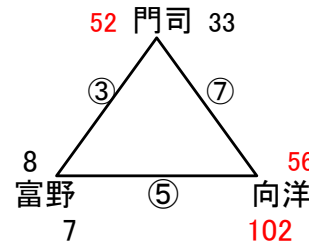

# 組み合わせ 女子1日目 2月23日(土)

No. 1

会場A 黒崎中  
あブロック いブロック

会場B 高須中  
うブロック えブロック

会場C 足立中  
おブロック かブロック

会場D 飛幡中  
きブロック くブロック

会場E 飛幡中  
けブロック こブロック

会場F 八幡東体育館  
さブロック しブロック

会場G 八幡東体育館  
すブロック せブロック

会場H 尾倉中  
そブロック たブロック

組み合わせ 女子2日目 2月24日(日)

優勝 菊陵 準優勝 広徳 第3位 沖田 第4位 高須

会場1 飛幡中

会場2 本城中

会場3 早鞆中

会場4 企救中