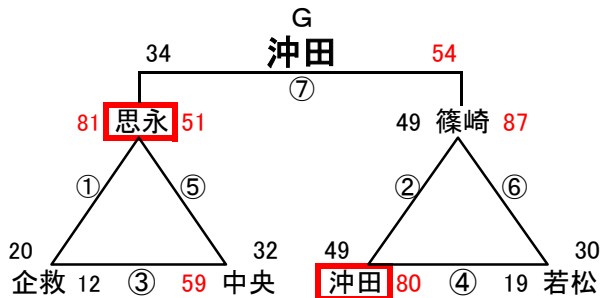

# 組み合わせ 女子1日目 2月23日(土)

No. 1

会場A 黒崎中  
あブロック いブロック

会場B 高須中  
うブロック えブロック

会場C 足立中  
おブロック かブロック

会場D 飛幡中  
きブロック くブロック

会場E 飛幡中  
けブロック こブロック

会場F 八幡東体育館  
さブロック しブロック

会場G 八幡東体育館  
すブロック せブロック

会場H 尾倉中  
そブロック たブロック

組み合わせ 女子2日目 2月24日(日)

優勝 菊陵 準優勝 広徳 第3位 沖田 第4位 高須

会場1 飛幡中

会場2 本城中

会場3 早鞆中

会場4 企救中