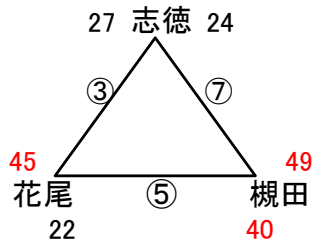

# 組み合わせ 女子1日目 2月23日(土)

No. 1

会場A 黒崎中  
あブロック いブロック

会場B 高須中  
うブロック えブロック

会場C 足立中  
おブロック かブロック

会場D 飛幡中  
きブロック くブロック

会場E 飛幡中  
けブロック こブロック

会場F 八幡東体育館  
さブロック しブロック

会場G 八幡東体育館  
すブロック せブロック

会場H 尾倉中  
そブロック たブロック

組み合わせ 女子2日目 2月24日(日)

優勝 菊陵 準優勝 広徳 第3位 沖田 第4位 高須

会場1 飛幡中

会場2 本城中

会場3 早鞆中

会場4 企救中