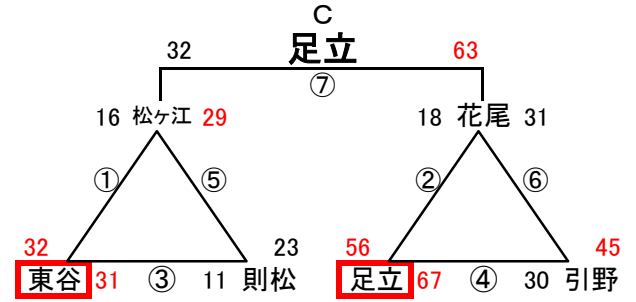

# 組み合わせ 女子1日目 2月23日(土)

No. 1

会場A 黒崎中  
あブロック いブロック

会場B 高須中  
うブロック えブロック

会場C 足立中  
おブロック かブロック

会場D 飛幡中  
きブロック くブロック

会場E 飛幡中  
けブロック こブロック

会場F 八幡東体育館  
さブロック しブロック

会場G 八幡東体育館  
すブロック せブロック

会場H 尾倉中  
そブロック たブロック

組み合わせ 女子2日目 2月24日(日)

優勝 菊陵 準優勝 広徳 第3位 沖田 第4位 高須

会場1 飛幡中

会場2 本城中

会場3 早鞆中

会場4 企救中