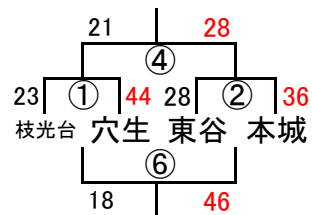

# 組み合わせ 女子1日目 2月23日(土)

No. 1

会場A 黒崎中  
あブロック いブロック

会場B 高須中  
うブロック えブロック

会場C 足立中  
おブロック かブロック

会場D 飛幡中  
きブロック くブロック

会場E 飛幡中  
けブロック こブロック

会場F 八幡東体育館  
さブロック しブロック

会場G 八幡東体育館  
すブロック せブロック

会場H 尾倉中  
そブロック たブロック

組み合わせ 女子2日目 2月24日(日)

優勝 菊陵 準優勝 広徳 第3位 沖田 第4位 高須

会場1 飛幡中

会場2 本城中

会場3 早鞆中

会場4 企救中