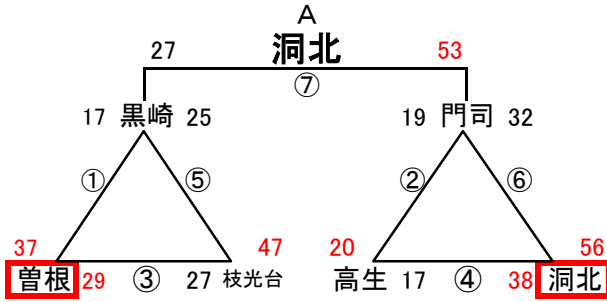

# 組み合わせ 女子1日目 2月23日(土)

No. 1

会場A 黒崎中  
あブロック いブロック

会場B 高須中  
うブロック えブロック

会場C 足立中  
おブロック かブロック

会場D 飛幡中  
きブロック くブロック

会場E 飛幡中  
けブロック こブロック

会場F 八幡東体育館  
さブロック しブロック

会場G 八幡東体育館  
すブロック せブロック

会場H 尾倉中  
そブロック たブロック

組み合わせ 女子2日目 2月24日(日)

優勝 菊陵 準優勝 広徳 第3位 沖田 第4位 高須

会場1 飛幡中

会場2 本城中

会場3 早鞆中

会場4 企救中