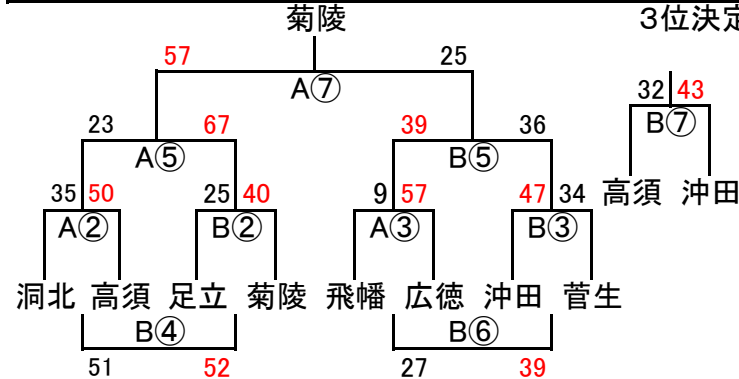

# 組み合わせ 女子1日目 2月23日(土)

No. 1

会場A 黒崎中  
あブロック いブロック

会場B 高須中  
うブロック えブロック

会場C 足立中  
おブロック かブロック

会場D 飛幡中  
きブロック くブロック

会場E 飛幡中  
けブロック こブロック

会場F 八幡東体育館  
さブロック しブロック

会場G 八幡東体育館  
すブロック せブロック

会場H 尾倉中  
そブロック たブロック

組み合わせ 女子2日目 2月24日(日)

優勝 菊陵 準優勝 広徳 第3位 沖田 第4位 高須

会場1 飛幡中

会場2 本城中

会場3 早鞆中

会場4 企救中

会場5 曾根中

会場6 思永中

会場7 曾根中