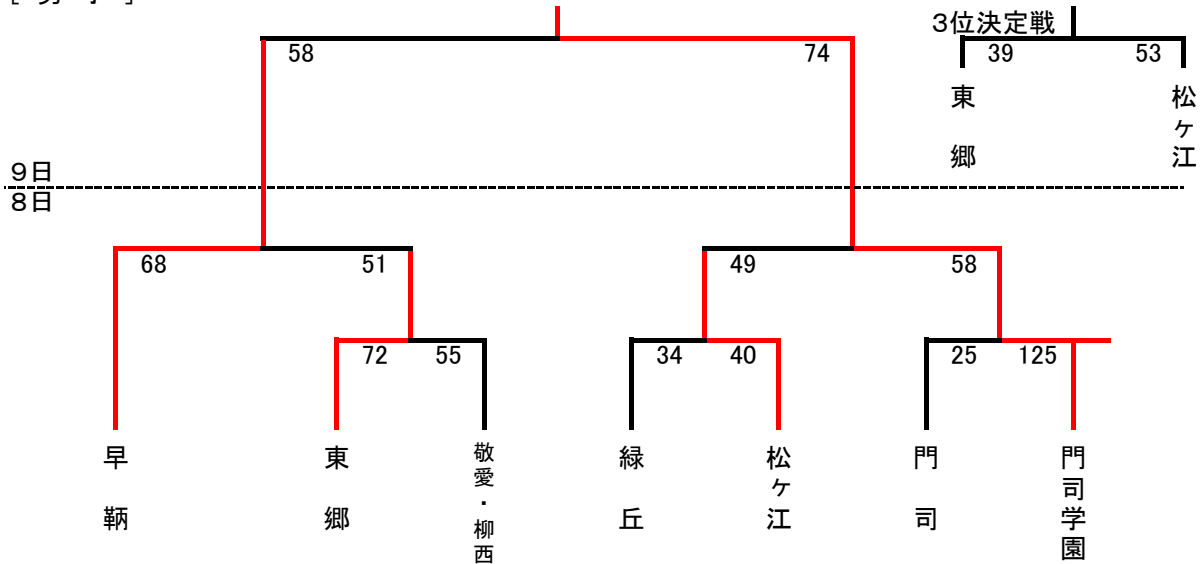

試合時間

① 9:00~10:10	④ 13:00~14:10
② 10:20~11:30	⑤ 14:20~15:30
③ 11:40~12:50	⑥ 15:40~16:50

※ 試合時間は原則とし、前試合終了後に開始する。

組み合わせ

[ 男子 ]

[ 女子 ]