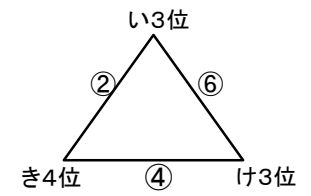

組み合わせ 男子1日目 2月9日(土)

会場A 曾根体育館
あブロック いブロック

会場B 飛幡中
うブロック えブロック

会場C 石峯中
おブロック かブロック

会場D 上津役中
きブロック くブロック

会場E 八幡東体育館
けブロック こブロック

会場F 八幡東体育館
さブロック しブロック

会場G 飛幡中
すブロック せブロック

会場H 富野中
そブロック たブロック

組み合わせ 男子2日目 2月10日(日)

会場1 飛幡中

3位決定戦

会場2 田原中

会場3 照曜館中

会場4 高須中

会場5 枝光台中

会場6 沖田中

会場7 中原中

会場8 穴生中

組み合わせ 女子1日目 2月23日(土)

No. 1

会場A 黒崎中
あブロック いブロック

会場B 高須中
うブロック えブロック

会場C 足立中
おブロック かブロック