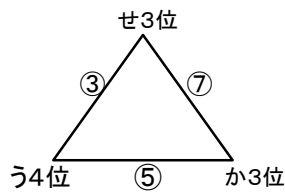

組み合わせ 男子1日目 2月9日(土)

会場A 曾根体育館
あブロック いブロック

会場B 飛幡中
うブロック えブロック

会場C 石峯中
おブロック かブロック

会場D 上津役中
きブロック くブロック

会場E 八幡東体育館
けブロック こブロック

会場F 八幡東体育館
さブロック しブロック

会場G 飛幡中
すブロック せブロック

会場H 富野中
そブロック たブロック

組み合わせ 男子2日目 2月10日(日)

会場1 飛幡中

3位決定戦

会場2 田原中

会場3 照曜館中

会場4 高須中

会場5 枝光台中

会場6 沖田中

会場7 中原中

会場8 穴生中

組み合わせ 女子1日目 2月23日(土)

No. 1

会場A 黒崎中
あブロック いブロック

会場B 高須中
うブロック えブロック

会場C 足立中
おブロック かブロック