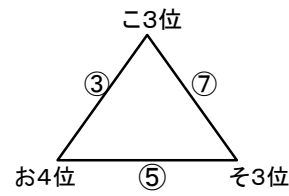

組み合わせ 男子1日目 2月9日(土)

会場A 曾根体育館
あブロック いブロック

会場B 飛幡中
うブロック えブロック

会場C 石峯中
おブロック かブロック

会場D 上津役中
きブロック くブロック

会場E 八幡東体育館
けブロック こブロック

会場F 八幡東体育館
さブロック しブロック

会場G 飛幡中
すブロック せブロック

会場H 富野中
そブロック たブロック

組み合わせ 男子2日目 2月10日(日)

会場1 飛幡中

3位決定戦

会場2 田原中

会場3 照曜館中

会場4 高須中

会場5 枝光台中

会場6 沖田中

会場7 中原中

会場8 穴生中

組み合わせ 女子1日目 2月23日(土)

No. 1

会場A 黒崎中
あブロック いブロック

会場B 高須中
うブロック えブロック

会場C 足立中
おブロック かブロック