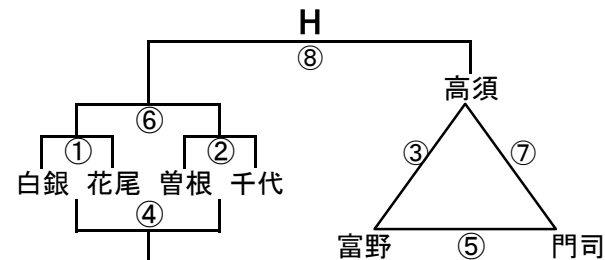

組み合わせ 男子1日目 2月9日(土)

会場A 曾根体育館
あブロック いブロック

会場B 飛幡中
うブロック えブロック

会場C 石峯中
おブロック かブロック

会場D 上津役中
きブロック くブロック

会場E 八幡東体育館
けブロック こブロック

会場F 八幡東体育館
さブロック しブロック

会場G 飛幡中
すブロック せブロック

会場H 富野中
そブロック たブロック

組み合わせ 男子2日目 2月10日(日)

会場1 飛幡中

3位決定戦

会場2 田原中

会場3 照曜館中

会場4 高須中

会場5 枝光台中