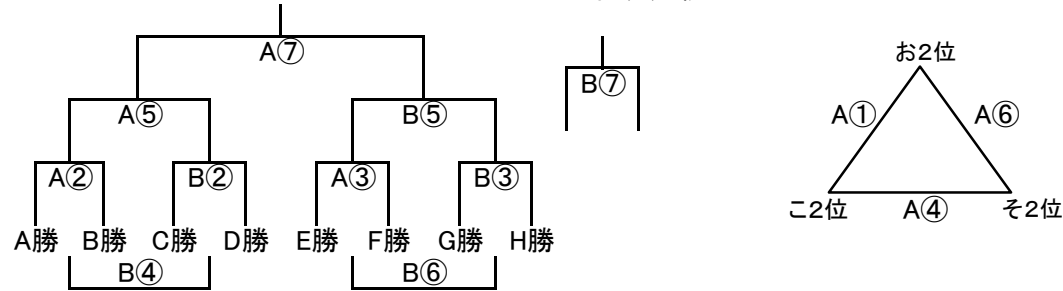

組み合わせ 女子2日目 2月24日(日)

No. 4

会場1 飛幡中

3位決定戦

会場2 本城中

会場3 早鞆中

会場4 企救中