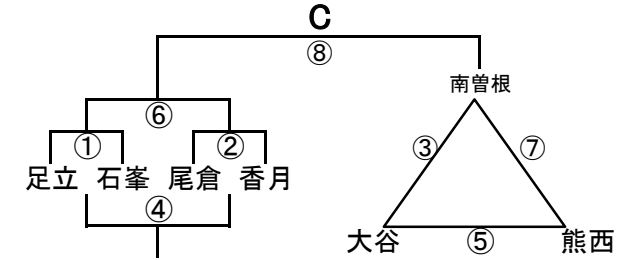

組み合わせ 男子1日目 2月9日(土)

会場A 曾根体育館
あブロック いブロック

会場B 飛幡中
うブロック えブロック

会場C 石峯中
おブロック かブロック

会場D 上津役中
きブロック くブロック

会場E 八幡東体育館
けブロック こブロック

会場F 八幡東体育館
さブロック しブロック

会場G 飛幡中
すブロック せブロック

会場H 富野中
そブロック たブロック

組み合わせ 男子2日目 2月10日(日)

会場1 飛幡中

3位決定戦

会場2 田原中

会場3 照曜館中

会場4 高須中

会場5 枝光台中