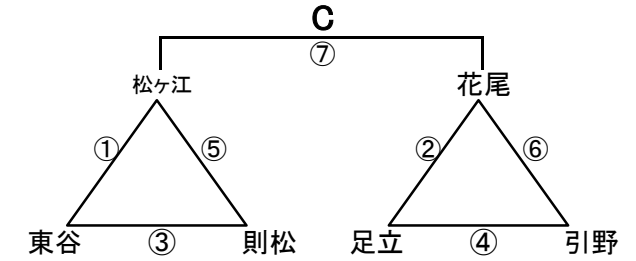

会場6 沖田中

会場7 中原中

会場8 穴生中

組み合わせ 女子1日目 2月23日(土)

No. 1

会場A 黒崎中
あブロック いブロック

会場B 高須中
うブロック えブロック

会場C 足立中
おブロック かブロック

会場D 飛幡中
きブロック くブロック

会場E 飛幡中
けブロック こブロック

会場F 八幡東体育館
さブロック しブロック

会場G 八幡東体育館
すブロック せブロック

会場H 尾倉中
そブロック たブロック

組み合わせ 女子2日目 2月24日(日)

No. 4

会場1 飛幡中