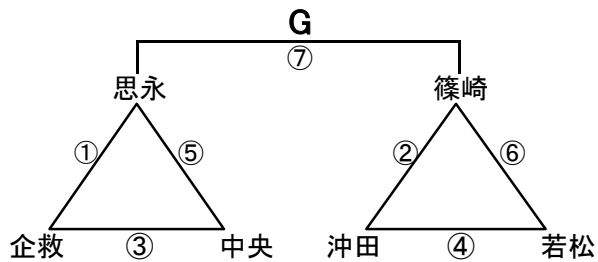

会場6 沖田中

会場7 中原中

会場8 穴生中

組み合わせ 女子1日目 2月23日(土)

No. 1

会場A 黒崎中
あブロック いブロック

会場B 高須中
うブロック えブロック

会場C 足立中
おブロック かブロック

会場D 飛幡中
きブロック くブロック

会場E 飛幡中
けブロック こブロック

会場F 八幡東体育館
さブロック しブロック

会場G 八幡東体育館
すブロック せブロック

会場H 尾倉中
そブロック たブロック

組み合わせ 女子2日目 2月24日(日)

No. 4

会場1 飛幡中

3位決定戦

会場2 本城中

会場3 早鞆中

会場4 企救中

会場5 曾根中

会場6 思永中

会場7 曾根中