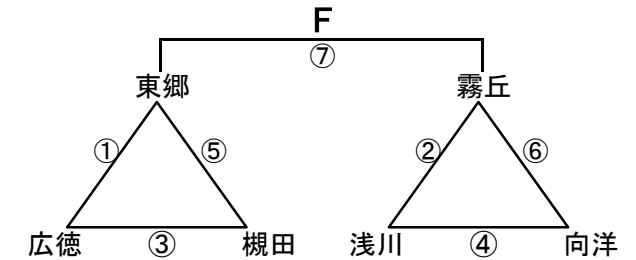

会場6 沖田中

会場7 中原中

会場8 穴生中

組み合わせ 女子1日目 2月23日(土)

No. 1

会場A 黒崎中
あブロック いブロック

会場B 高須中
うブロック えブロック

会場C 足立中
おブロック かブロック

会場D 飛幡中
きブロック くブロック

会場E 飛幡中
けブロック こブロック

会場F 八幡東体育館
さブロック しブロック

会場G 八幡東体育館
すブロック せブロック

会場H 尾倉中
そブロック たブロック

組み合わせ 女子2日目 2月24日(日)

No. 4

会場1 飛幡中