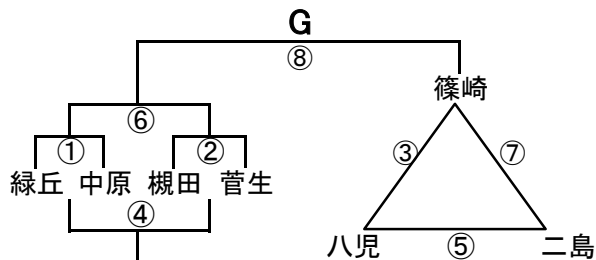

組み合わせ 男子1日目 2月9日(土)

会場A 曾根体育館
あブロック いブロック

会場B 飛幡中
うブロック えブロック

会場C 石峯中
おブロック かブロック

会場D 上津役中
きブロック くブロック

会場E 八幡東体育館
けブロック こブロック

会場F 八幡東体育館
さブロック しブロック

会場G 飛幡中
すブロック せブロック