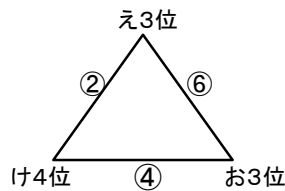

組み合わせ 男子1日目 2月9日(土)

会場A 曾根体育館
あブロック いブロック

会場B 飛幡中
うブロック えブロック

会場C 石峯中
おブロック かブロック

会場D 上津役中
きブロック くブロック

会場E 八幡東体育館
けブロック こブロック

会場F 八幡東体育館
さブロック しブロック

会場G 飛幡中
すブロック せブロック

会場H 富野中
そブロック たブロック

組み合わせ 男子2日目 2月10日(日)

会場1 飛幡中

3位決定戦

会場2 田原中

会場3 照曜館中

会場4 高須中

会場5 枝光台中

会場6 沖田中

会場7 中原中

会場8 穴生中

組み合わせ 女子1日目 2月23日(土)

No. 1

会場A 黒崎中
あブロック いブロック

会場B 高須中
うブロック えブロック

会場C 足立中
おブロック かブロック