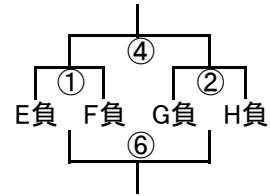

会場H 富野中
そブロック たブロック

組み合わせ 男子2日目 2月10日(日)

会場1 飛幡中

3位決定戦

会場2 田原中

会場3 照曜館中

会場4 高須中

会場5 枝光台中

会場6 沖田中

会場7 中原中

会場8 穴生中

組み合わせ 女子1日目 2月23日(土)

No. 1

会場A 黒崎中
あブロック いブロック

会場B 高須中
うブロック えブロック

会場C 足立中
おブロック かブロック