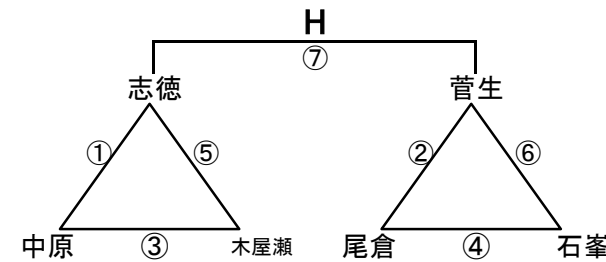

会場6 沖田中

会場7 中原中

会場8 穴生中

組み合わせ 女子1日目 2月23日(土)

No. 1

会場A 黒崎中
あブロック いブロック

会場B 高須中
うブロック えブロック

会場C 足立中
おブロック かブロック

会場D 飛幡中
きブロック くブロック

会場E 飛幡中
けブロック こブロック

会場F 八幡東体育館
さブロック しブロック

会場G 八幡東体育館
すブロック せブロック

会場H 尾倉中
そブロック たブロック

組み合わせ 女子2日目 2月24日(日)

No. 4

会場1 飛幡中