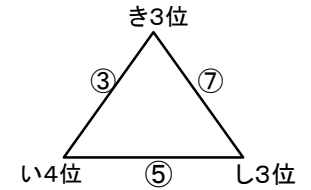

組み合わせ 男子1日目 2月9日(土)

会場A 曾根体育館
あブロック いブロック

会場B 飛幡中
うブロック えブロック

会場C 石峯中
おブロック かブロック

会場D 上津役中
きブロック くブロック

会場E 八幡東体育館
けブロック こブロック

会場F 八幡東体育館
さブロック しブロック

会場G 飛幡中
すブロック せブロック

会場H 富野中
そブロック たブロック

組み合わせ 男子2日目 2月10日(日)

会場1 飛幡中

3位決定戦

会場2 田原中

会場3 照曜館中

会場4 高須中

会場5 枝光台中

会場6 沖田中

会場7 中原中

会場8 穴生中

組み合わせ 女子1日目 2月23日(土)

No. 1

会場A 黒崎中
あブロック いブロック

会場B 高須中
うブロック えブロック

会場C 足立中
おブロック かブロック