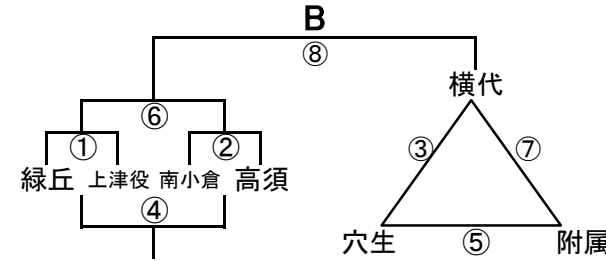

会場6 沖田中

会場7 中原中

会場8 穴生中

組み合わせ 女子1日目 2月23日(土)

No. 1

会場A 黒崎中
あブロック いブロック

会場B 高須中
うブロック えブロック

会場C 足立中
おブロック かブロック

会場D 飛幡中
きブロック くブロック

会場E 飛幡中
けブロック こブロック

会場F 八幡東体育館
さブロック しブロック

会場G 八幡東体育館
すブロック せブロック

会場H 尾倉中
そブロック たブロック

組み合わせ 女子2日目 2月24日(日)

No. 4

会場1 飛幡中