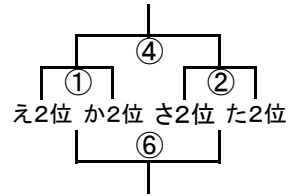

会場H 富野中
そブロック たブロック

組み合わせ 男子2日目 2月10日(日)

会場1 飛幡中

3位決定戦

会場2 田原中

会場3 照曜館中

会場4 高須中

会場5 枝光台中

会場6 沖田中

会場7 中原中

会場8 穴生中

組み合わせ 女子1日目 2月23日(土)

No. 1

会場A 黒崎中
あブロック いブロック

会場B 高須中
うブロック えブロック

会場C 足立中
おブロック かブロック