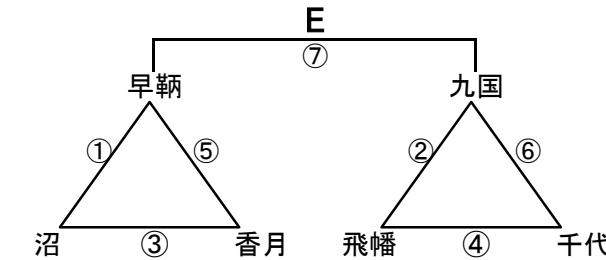

会場6 沖田中

会場7 中原中

会場8 穴生中

組み合わせ 女子1日目 2月23日(土)

No. 1

会場A 黒崎中
あブロック いブロック

会場B 高須中
うブロック えブロック

会場C 足立中
おブロック かブロック

会場D 飛幡中
きブロック くブロック

会場E 飛幡中
けブロック こブロック

会場F 八幡東体育館
さブロック しブロック

会場G 八幡東体育館
すブロック せブロック

会場H 尾倉中
そブロック たブロック

組み合わせ 女子2日目 2月24日(日)

No. 4

会場1 飛幡中