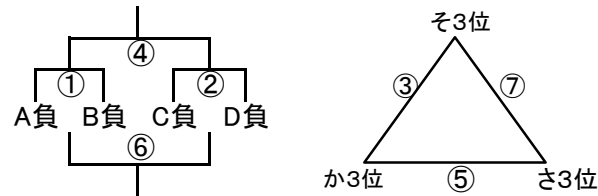

組み合わせ 女子2日目 2月24日(日)

No. 4

会場1 飛幡中

3位決定戦

会場2 本城中

会場3 早鞆中

会場4 企救中

会場5 曾根中

会場6 思永中

会場7 曾根中