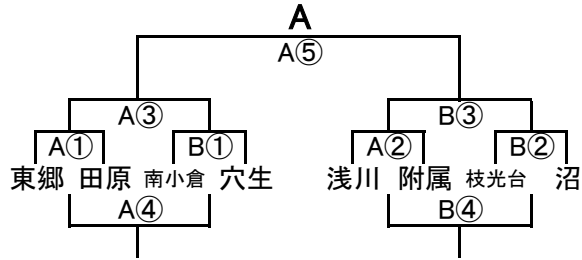

組み合わせ 男子1日目 2月9日(土)

会場A 曾根体育館
あブロック いブロック

会場B 飛幡中
うブロック えブロック

会場C 石峯中
おブロック かブロック

会場D 上津役中
きブロック くブロック

会場E 八幡東体育館
けブロック こブロック

会場F 八幡東体育館
さブロック しブロック

会場G 飛幡中
すブロック せブロック

会場H 富野中
そブロック たブロック

組み合わせ 男子2日目 2月10日(日)

会場1 飛幡中

3位決定戦

会場2 田原中

会場3 照曜館中

会場4 高須中

会場5 枝光台中