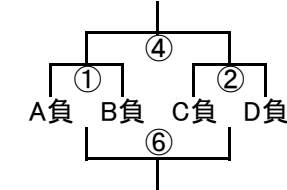

会場H 富野中
そブロック たブロック

組み合わせ 男子2日目 2月10日(日)

会場1 飛幡中

3位決定戦

会場2 田原中

会場3 照曜館中

会場4 高須中

会場5 枝光台中

会場6 沖田中

会場7 中原中

会場8 穴生中

組み合わせ 女子1日目 2月23日(土)

No. 1

会場A 黒崎中
あブロック いブロック

会場B 高須中
うブロック えブロック

会場C 足立中
おブロック かブロック