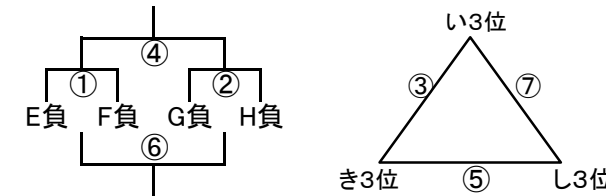

組み合わせ 女子2日目 2月24日(日)

No. 4

会場1 飛幡中

3位決定戦

会場2 本城中

会場3 早鞆中

会場4 企救中

会場5 曾根中

会場6 思永中

会場7 曾根中