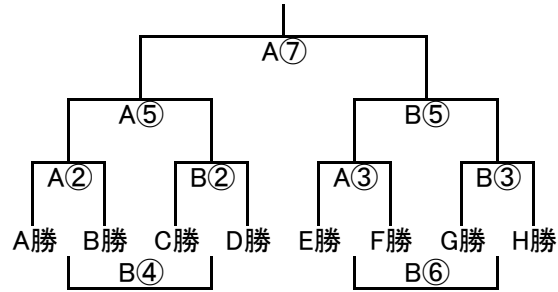

組み合わせ 男子1日目 2月9日(土)

会場A 曾根体育館
あブロック いブロック

会場B 飛幡中
うブロック えブロック

会場C 石峯中
おブロック かブロック

会場D 上津役中
きブロック くブロック

会場E 八幡東体育館
けブロック こブロック

会場F 八幡東体育館
さブロック しブロック

会場G 飛幡中
すブロック せブロック

会場H 富野中
そブロック たブロック

組み合わせ 男子2日目 2月10日(日)

会場1 飛幡中

3位決定戦

会場2 田原中

会場3 照曜館中

会場4 高須中

会場5 枝光台中

会場6 沖田中

会場7 中原中

会場8 穴生中

組み合わせ 女子1日目 2月23日(土)

No. 1

会場A 黒崎中
あブロック いブロック

会場B 高須中
うブロック えブロック

会場C 足立中
おブロック かブロック