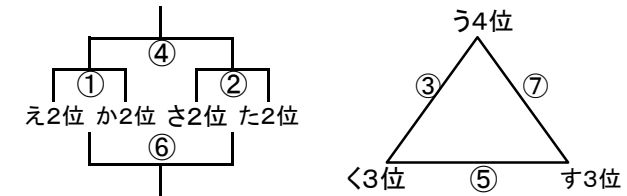

組み合わせ 女子2日目 2月24日(日)

No. 4

会場1 飛幡中

3位決定戦

会場2 本城中

会場3 早鞆中

会場4 企救中

会場5 曾根中

会場6 思永中

会場7 曾根中