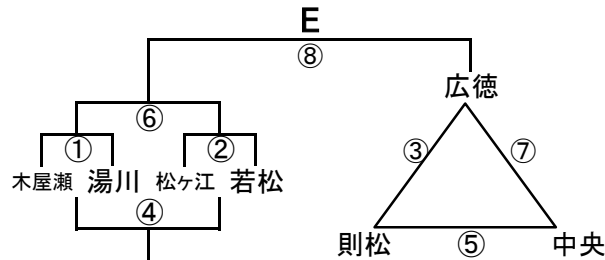

組み合わせ 男子1日目 2月9日(土)

会場A 曾根体育館
あブロック いブロック

会場B 飛幡中
うブロック えブロック

会場C 石峯中
おブロック かブロック

会場D 上津役中
きブロック くブロック

会場E 八幡東体育館
けブロック こブロック

会場F 八幡東体育館
さブロック しブロック

会場G 飛幡中
すブロック せブロック