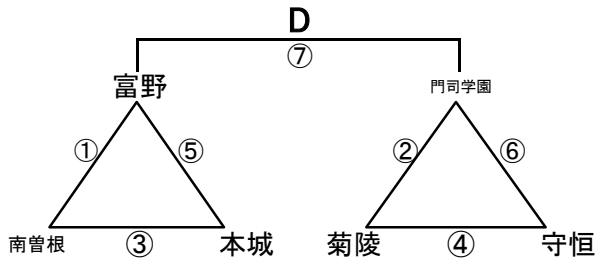

会場6 沖田中

会場7 中原中

会場8 穴生中

組み合わせ 女子1日目 2月23日(土)

No. 1

会場A 黒崎中
あブロック いブロック

会場B 高須中
うブロック えブロック

会場C 足立中
おブロック かブロック

会場D 飛幡中
きブロック くブロック

会場E 飛幡中
けブロック こブロック

会場F 八幡東体育館
さブロック しブロック

会場G 八幡東体育館
すブロック せブロック

会場H 尾倉中
そブロック たブロック

組み合わせ 女子2日目 2月24日(日)

No. 4

会場1 飛幡中