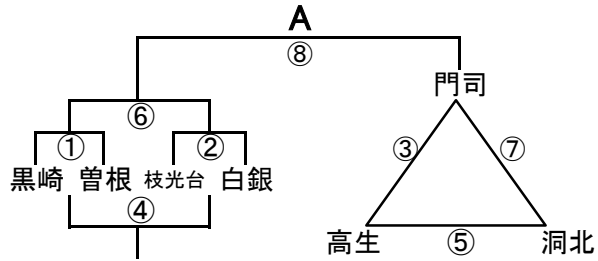

会場6 沖田中

会場7 中原中

会場8 穴生中

組み合わせ 女子1日目 2月23日(土)

No. 1

会場A 黒崎中
あブロック いブロック

会場B 高須中
うブロック えブロック

会場C 足立中
おブロック かブロック

会場D 飛幡中
きブロック くブロック

会場E 飛幡中
けブロック こブロック

会場F 八幡東体育館
さブロック しブロック

会場G 八幡東体育館
すブロック せブロック

会場H 尾倉中
そブロック たブロック

組み合わせ 女子2日目 2月24日(日)

No. 4

会場1 飛幡中