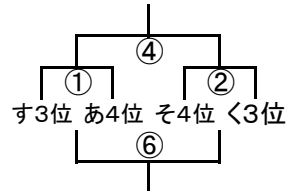

会場H 富野中
そブロック たブロック

組み合わせ 男子2日目 2月10日(日)

会場1 飛幡中

3位決定戦

会場2 田原中

会場3 照曜館中

会場4 高須中

会場5 枝光台中

会場6 沖田中

会場7 中原中

会場8 穴生中

組み合わせ 女子1日目 2月23日(土)

No. 1

会場A 黒崎中
あブロック いブロック

会場B 高須中
うブロック えブロック

会場C 足立中
おブロック かブロック