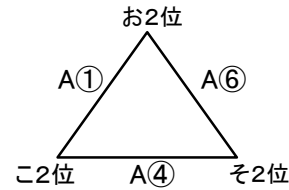

組み合わせ 男子1日目 2月9日(土)

会場A 曾根体育館
あブロック いブロック

会場B 飛幡中
うブロック えブロック

会場C 石峯中
おブロック かブロック

会場D 上津役中
きブロック くブロック

会場E 八幡東体育館
けブロック こブロック

会場F 八幡東体育館
さブロック しブロック

会場G 飛幡中
すブロック せブロック

会場H 富野中
そブロック たブロック

組み合わせ 男子2日目 2月10日(日)

会場1 飛幡中

3位決定戦

会場2 田原中

会場3 照曜館中

会場4 高須中

会場5 枝光台中

会場6 沖田中

会場7 中原中

会場8 穴生中

組み合わせ 女子1日目 2月23日(土)

No. 1

会場A 黒崎中
あブロック いブロック

会場B 高須中
うブロック えブロック

会場C 足立中
おブロック かブロック