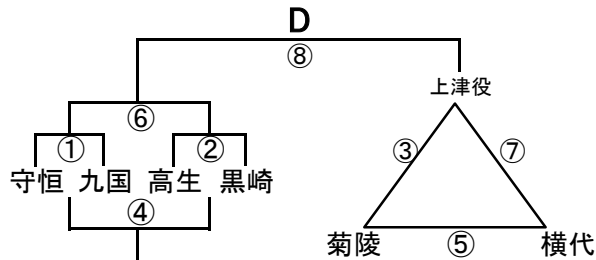

組み合わせ 男子1日目 2月9日(土)

会場A 曾根体育館
あブロック いブロック

会場B 飛幡中
うブロック えブロック

会場C 石峯中
おブロック かブロック

会場D 上津役中
きブロック くブロック

会場E 八幡東体育館
けブロック こブロック

会場F 八幡東体育館
さブロック しブロック

会場G 飛幡中
すブロック せブロック

会場H 富野中
そブロック たブロック

組み合わせ 男子2日目 2月10日(日)

会場1 飛幡中

3位決定戦

会場2 田原中

会場3 照曜館中

会場4 高須中

会場5 枝光台中