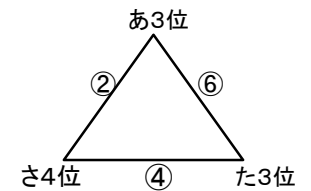

組み合わせ 男子1日目 2月9日(土)

会場A 曾根体育館
あブロック いブロック

会場B 飛幡中
うブロック えブロック

会場C 石峯中
おブロック かブロック

会場D 上津役中
きブロック くブロック

会場E 八幡東体育館
けブロック こブロック

会場F 八幡東体育館
さブロック しブロック

会場G 飛幡中
すブロック せブロック

会場H 富野中
そブロック たブロック

組み合わせ 男子2日目 2月10日(日)

会場1 飛幡中

3位決定戦

会場2 田原中

会場3 照曜館中

会場4 高須中

会場5 枝光台中

会場6 沖田中

会場7 中原中

会場8 穴生中

組み合わせ 女子1日目 2月23日(土)

No. 1

会場A 黒崎中
あブロック いブロック

会場B 高須中
うブロック えブロック

会場C 足立中
おブロック かブロック