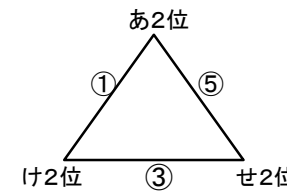

組み合わせ 男子1日目 2月9日(土)

会場A 曾根体育館
あブロック いブロック

会場B 飛幡中
うブロック えブロック

会場C 石峯中
おブロック かブロック

会場D 上津役中
きブロック くブロック

会場E 八幡東体育館
けブロック こブロック

会場F 八幡東体育館
さブロック しブロック

会場G 飛幡中
すブロック せブロック

会場H 富野中
そブロック たブロック

組み合わせ 男子2日目 2月10日(日)

会場1 飛幡中

3位決定戦

会場2 田原中

会場3 照曜館中

会場4 高須中

会場5 枝光台中

会場6 沖田中

会場7 中原中

会場8 穴生中

組み合わせ 女子1日目 2月23日(土)

No. 1

会場A 黒崎中
あブロック いブロック

会場B 高須中
うブロック えブロック

会場C 足立中
おブロック かブロック