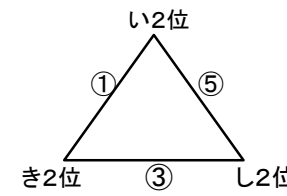

組み合わせ 男子1日目 2月9日(土)

会場A 曾根体育館
あブロック いブロック

会場B 飛幡中
うブロック えブロック

会場C 石峯中
おブロック かブロック

会場D 上津役中
きブロック くブロック

会場E 八幡東体育館
けブロック こブロック

会場F 八幡東体育館
さブロック しブロック

会場G 飛幡中
すブロック せブロック

会場H 富野中
そブロック たブロック

組み合わせ 男子2日目 2月10日(日)

会場1 飛幡中

3位決定戦

会場2 田原中

会場3 照曜館中

会場4 高須中

会場5 枝光台中

会場6 沖田中

会場7 中原中

会場8 穴生中

組み合わせ 女子1日目 2月23日(土)

No. 1

会場A 黒崎中
あブロック いブロック

会場B 高須中
うブロック えブロック

会場C 足立中
おブロック かブロック