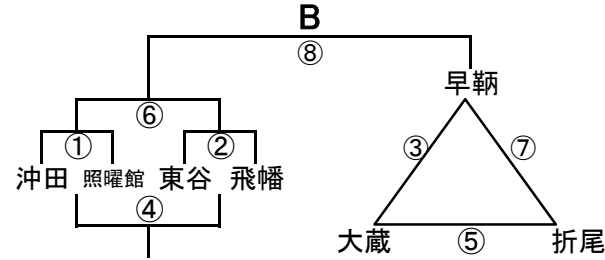

組み合わせ 男子1日目 2月9日(土)

会場A 曾根体育館
あブロック いブロック

会場B 飛幡中
うブロック えブロック

会場C 石峯中
おブロック かブロック

会場D 上津役中
きブロック くブロック

会場E 八幡東体育館
けブロック こブロック

会場F 八幡東体育館
さブロック しブロック

会場G 飛幡中
すブロック せブロック