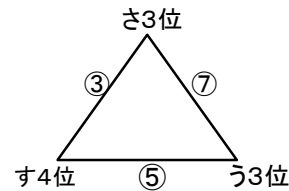

組み合わせ 男子1日目 2月9日(土)

会場A 曾根体育館
あブロック いブロック

会場B 飛幡中
うブロック えブロック

会場C 石峯中
おブロック かブロック

会場D 上津役中
きブロック くブロック

会場E 八幡東体育館
けブロック こブロック

会場F 八幡東体育館
さブロック しブロック

会場G 飛幡中
すブロック せブロック

会場H 富野中
そブロック たブロック

組み合わせ 男子2日目 2月10日(日)

会場1 飛幡中

3位決定戦

会場2 田原中

会場3 照曜館中

会場4 高須中

会場5 枝光台中

会場6 沖田中

会場7 中原中

会場8 穴生中

組み合わせ 女子1日目 2月23日(土)

No. 1

会場A 黒崎中
あブロック いブロック

会場B 高須中
うブロック えブロック

会場C 足立中
おブロック かブロック