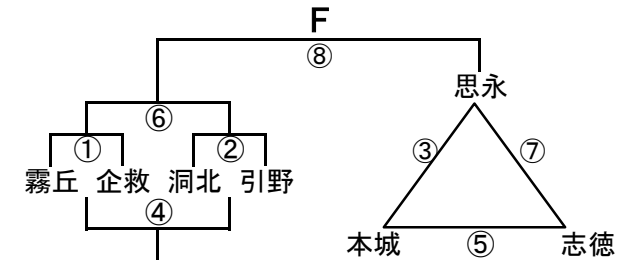

組み合わせ 男子1日目 2月9日(土)

会場A 曾根体育館
あブロック いブロック

会場B 飛幡中
うブロック えブロック

会場C 石峯中
おブロック かブロック

会場D 上津役中
きブロック くブロック

会場E 八幡東体育館
けブロック こブロック

会場F 八幡東体育館
さブロック しブロック

会場G 飛幡中
すブロック せブロック