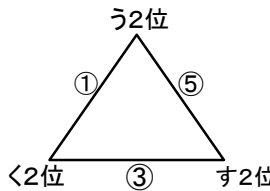

組み合わせ 男子1日目 2月9日(土)

会場A 曾根体育館
あブロック いブロック

会場B 飛幡中
うブロック えブロック

会場C 石峯中
おブロック かブロック

会場D 上津役中
きブロック くブロック

会場E 八幡東体育館
けブロック こブロック

会場F 八幡東体育館
さブロック しブロック

会場G 飛幡中
すブロック せブロック

会場H 富野中
そブロック たブロック

組み合わせ 男子2日目 2月10日(日)

会場1 飛幡中

3位決定戦

会場2 田原中

会場3 照曜館中

会場4 高須中

会場5 枝光台中

会場6 沖田中

会場7 中原中

会場8 穴生中

組み合わせ 女子1日目 2月23日(土)

No. 1

会場A 黒崎中
あブロック いブロック

会場B 高須中
うブロック えブロック

会場C 足立中
おブロック かブロック