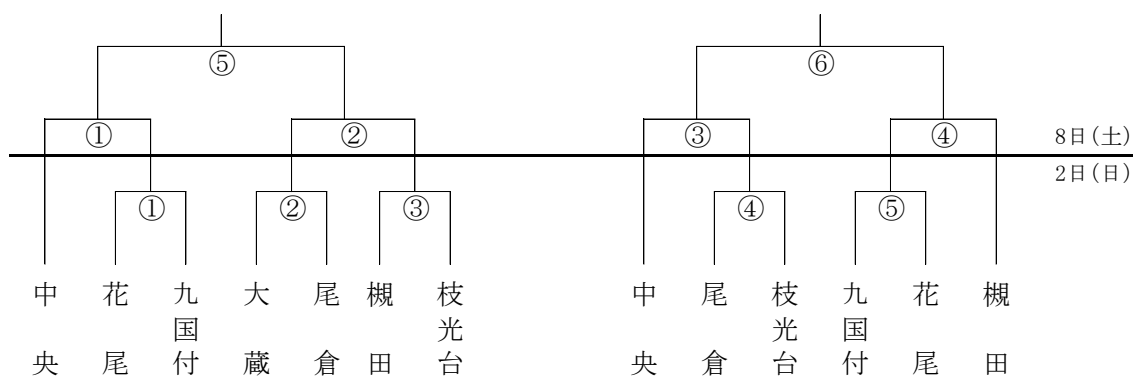

試合時間

①	9:00~10:10	④	13:00~14:10
②	10:20~11:30	⑤	14:20~15:30
③	11:40~12:50	⑥	15:40~16:50

\* 試合時間は原則とし、前試合終了後10分後に開始する。

組み合わせ

【男子】

【女子】

開閉会式

- 開会式(司会:原口)
- (1)開会宣言 (木村慎)
  - (2)優勝旗返還  
男子(中央) 女子(中央)
  - (3)中体連役員挨拶 (小野校長)
  - (4)競技上の注意 (中谷内)
  - (5)会場使用上の注意 (松本)

- 閉会式 (司会:原口)
- (1)成績発表 (高濱)
  - (2)表彰(小野校長)
  - (3)中体連役員挨拶(小野校長)
  - (4)閉会宣言(木村慎)

北九州市中学校体育連盟八幡東支部 支部長 毛利 浩  
 専門委員 高濱 光宏