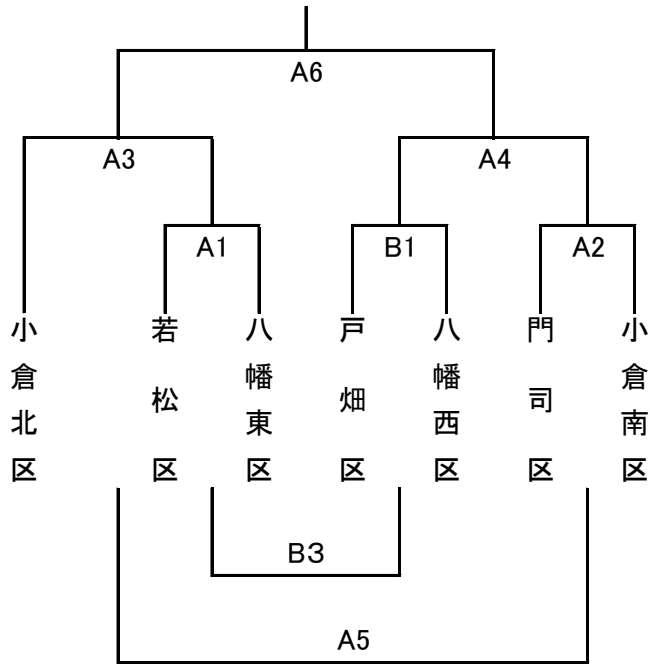

男子 10月14日(日) 会場:福岡県立小倉高等学校

順	対戦	T.O.
A1	若松区 - 八幡東区	小倉北区
	-	
B1	戸畑区 - 八幡西区	小倉北区
	-	
A2	門司区 - 小倉南区	B1勝
	-	
A3	小倉北区 - A1勝	A2負
	-	
B3	A1負 - B1負	A2負
	-	
A4	B1勝 - A2勝	A3勝
	-	
A5	A3負 - A2負	A4負
	-	
A6	A3勝 - A4勝	A5負
	-	

女子 10月14日(日) 会場:北九州市立飛幡中学校

順	対戦	T.O.
A1	八幡東区 - 戸畑区	若松区
	-	
B1	門司区 - 小倉北区	若松区
	-	
A2	小倉南区 - 若松区	B1勝
	-	
A3	八幡西区 - A1勝	A2負
	-	
B3	A1負 - B1負	A2負
	-	
A4	B1勝 - A2勝	A3勝
	-	
A5	A3負 - A2負	A4負
	-	
A6	A3勝 - A4勝	A5負
	-	