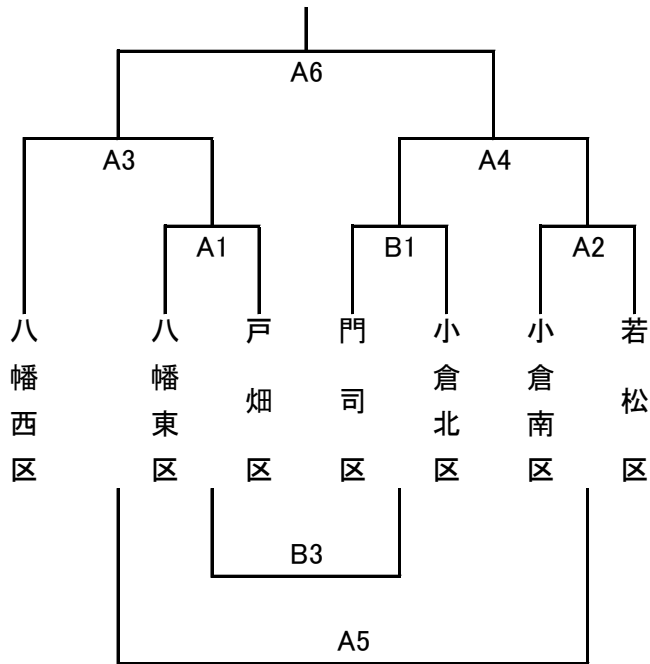

男子 10月14日(日) 会場:福岡県立小倉高等学校

順	対戦	T.O.
A1	若松区 - 八幡東区	小倉北区
	-	
B1	戸畑区 - 八幡西区	小倉北区
	-	
A2	門司区 - 小倉南区	B1勝
	-	
A3	小倉北区 - A1勝	A2負
	-	
B3	A1負 - B1負	A2負
	-	
A4	B1勝 - A2勝	A3勝
	-	
A5	A3負 - A2負	A4負
	-	
A6	A3勝 - A4勝	A5負
	-	

女子 10月14日(日) 会場:北九州市立飛幡中学校

順	対戦	T.O.
A1	八幡東区 - 戸畑区	若松区
	-	
B1	門司区 - 小倉北区	若松区
	-	
A2	小倉南区 - 若松区	B1勝
	-	
A3	八幡西区 - A1勝	A2負
	-	
B3	A1負 - B1負	A2負
	-	
A4	B1勝 - A2勝	A3勝
	-	
A5	A3負 - A2負	A4負
	-	
A6	A3勝 - A4勝	A5負
	-	