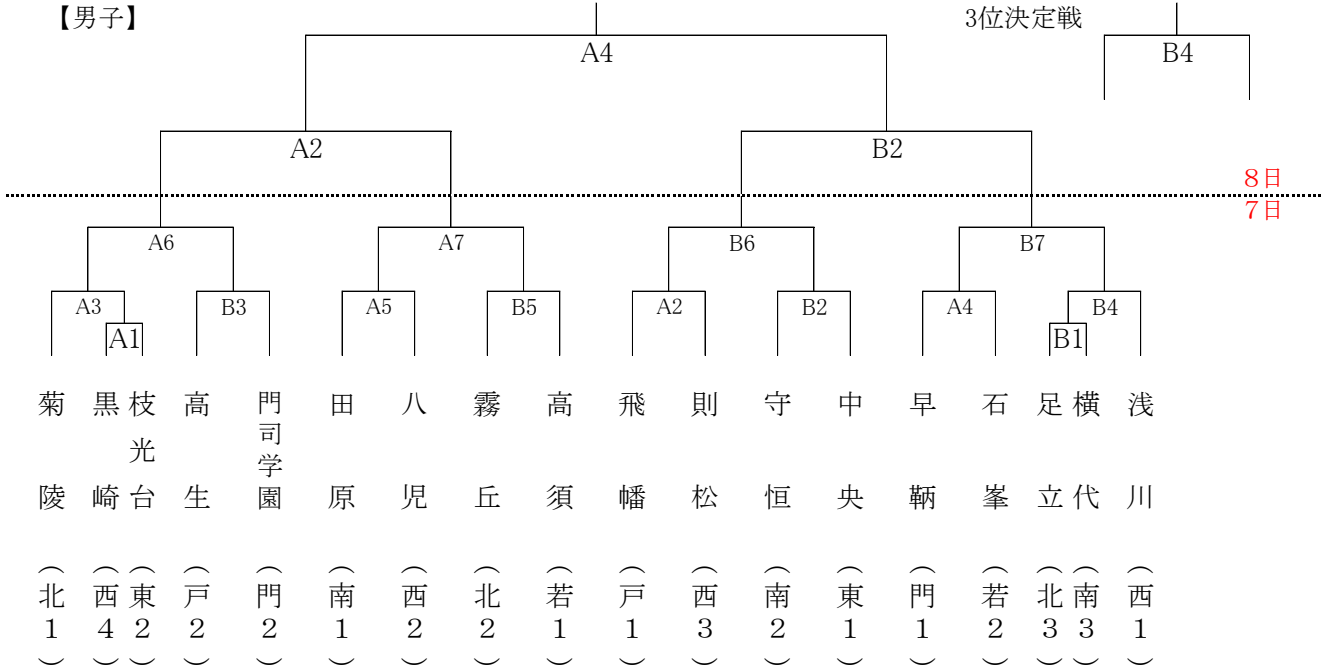

試合時間

①	9:00~10:10	⑤	14:20~15:30
②	10:20~11:30	⑥	15:40~16:50
③	11:40~12:50	⑦	17:00~18:10
④	13:00~14:10		

* 試合時間は原則とし、前試合終了10分後に開始する。

組み合わせ

【男子】

【女子】