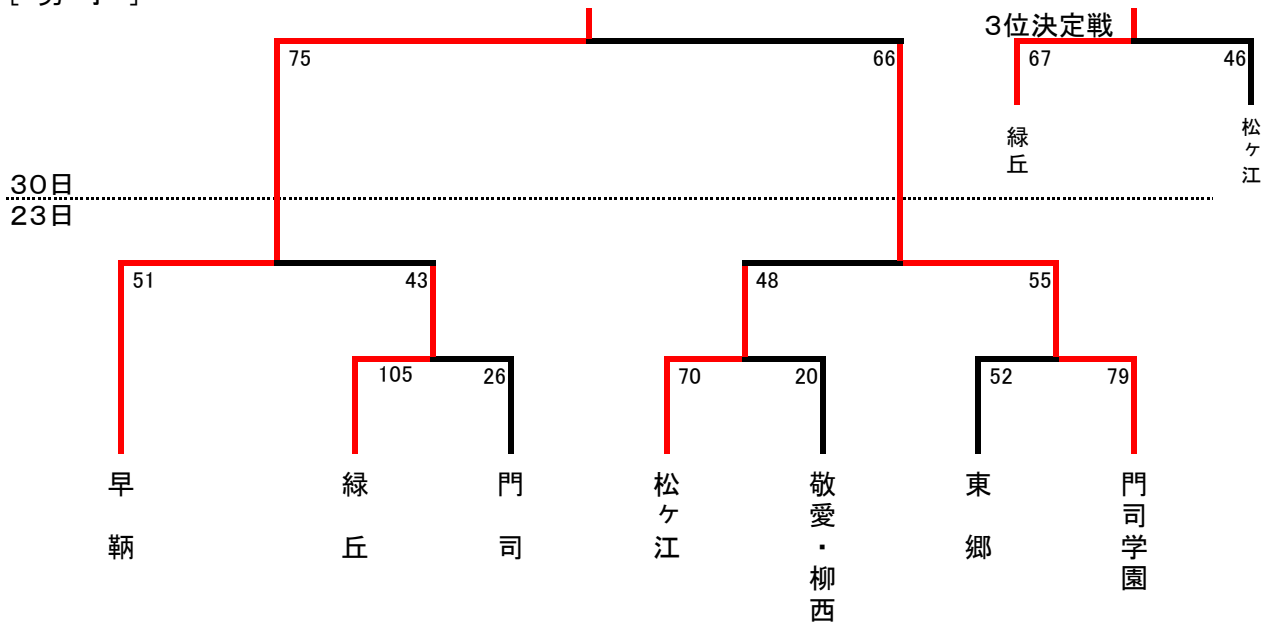

試合時間

① 9:00~10:10	④ 13:00~14:10
② 10:20~11:30	⑤ 14:20~15:30
③ 11:40~12:50	⑥ 15:40~16:50

※ 試合時間は原則とし、前試合終了後に開始する。

組み合わせ

[男子]

[女子]