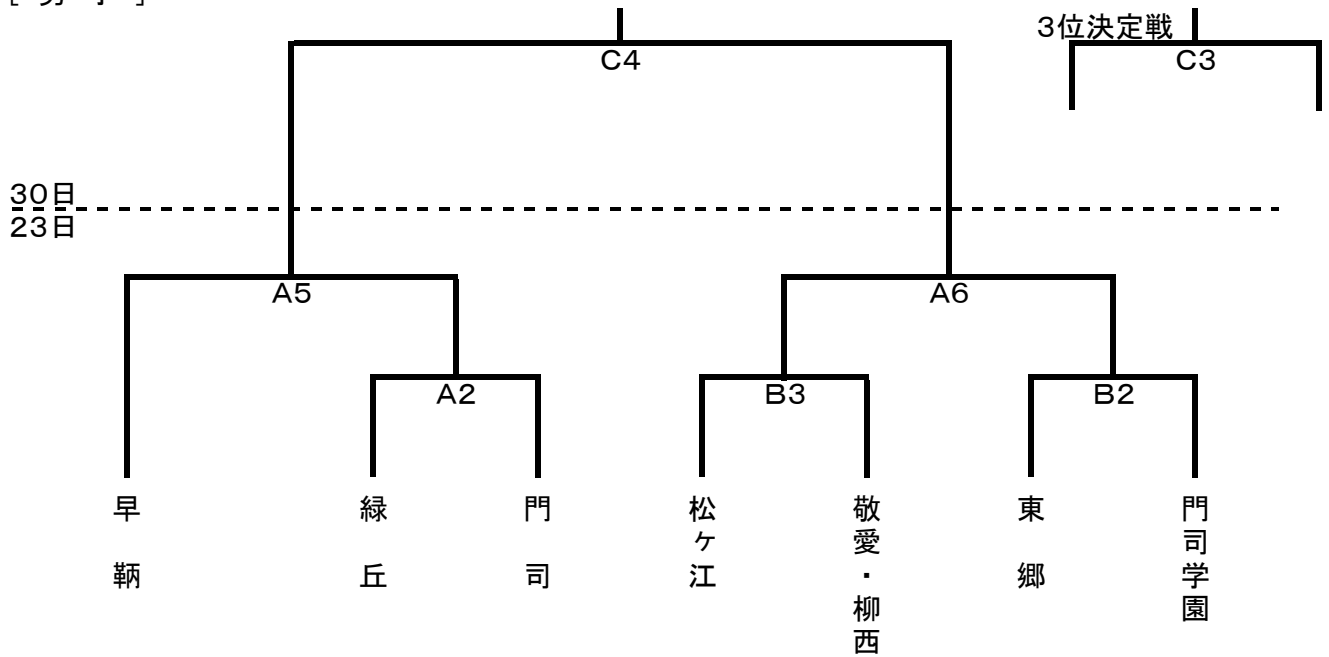

試合時間

① 9:00~10:10	④ 13:00~14:10
② 10:20~11:30	⑤ 14:20~15:30
③ 11:40~12:50	⑥ 15:40~16:50

※ 試合時間は原則とし、前試合終了後に開始する。

組み合わせ

[男子]

[女子]