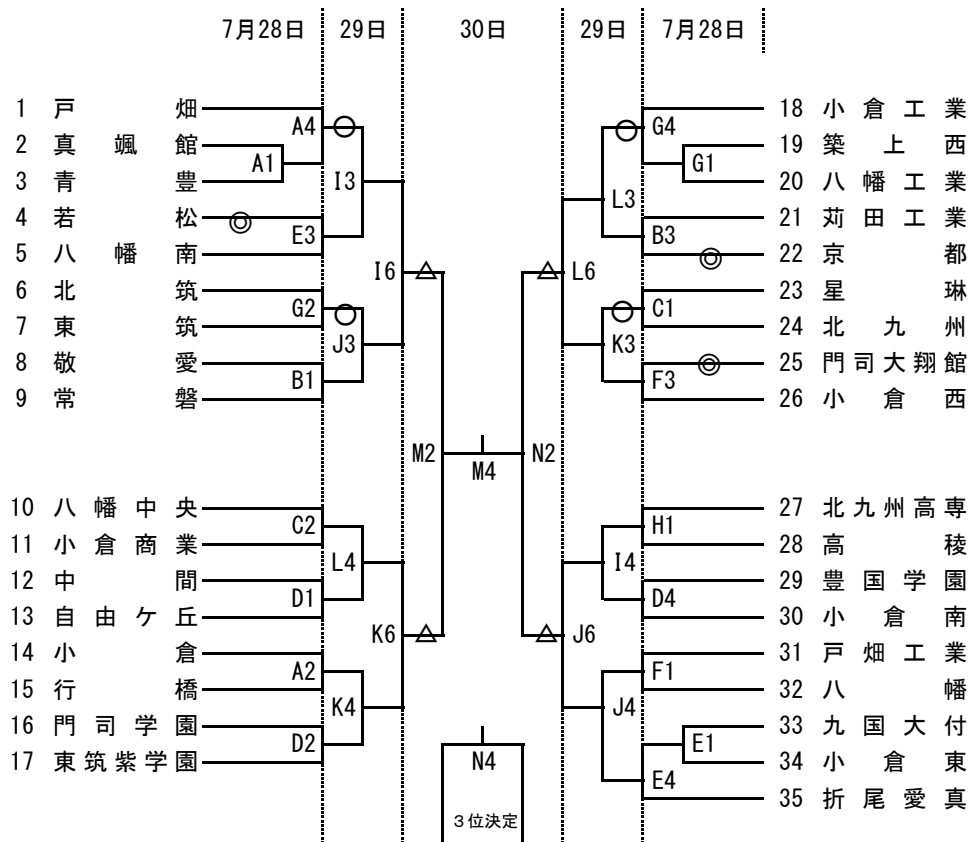

平成30年度福岡県高等学校バスケットボール北部ブロック一年生大会  
兼 第56回北九州市民体育祭高等学校の部

男子の部

女子の部

改訂版

7月28・29日 試合開始予定時間	
①	9:30 ~
②	10:50 ~
③	12:10 ~
④	13:30 ~
⑤	14:50 ~
⑥	16:10 ~

7月30日 試合開始予定時刻	
①	9:30 ~
②	10:50 ~
③	12:10 ~
④	13:30 ~

	A・B	小倉高校	C・D	八幡中央高校
7月28日(土)	E・F	北九州市立若松体育館	G・H	北九州市立八幡東体育館
7月29日(日)	I・J	浅生スポーツセンター	K・L	北九州市立若松体育館
7月30日(月)	M・N	浅生スポーツセンター		