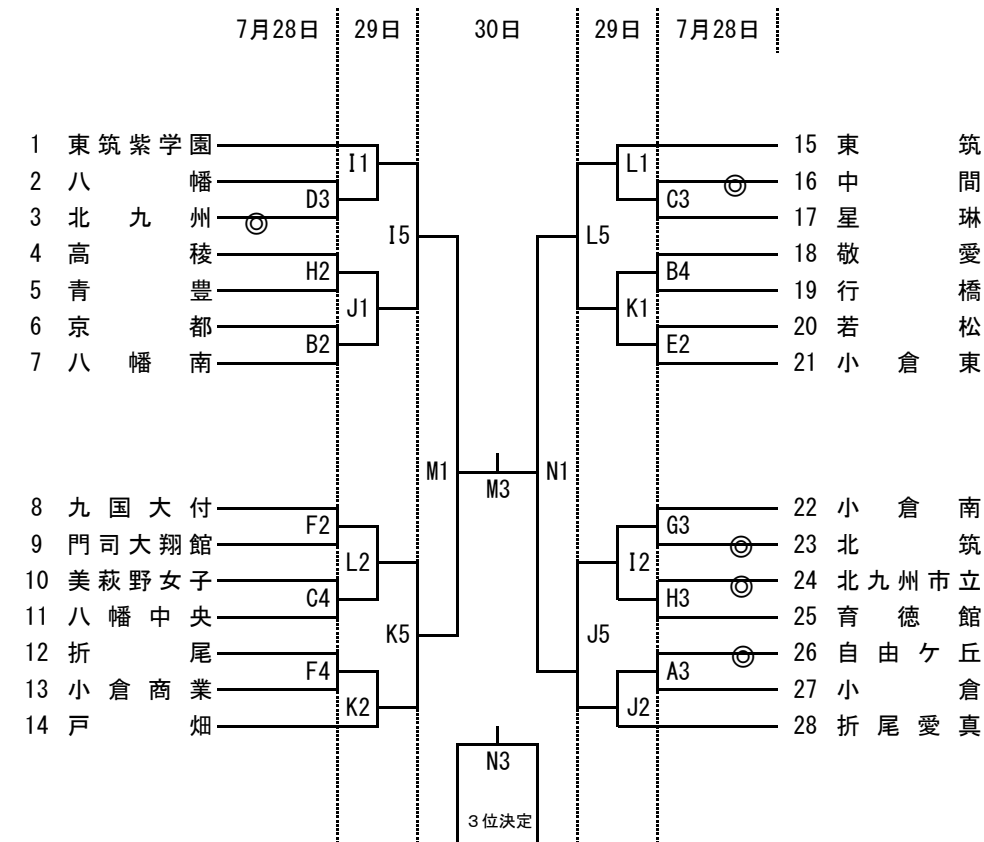

平成30年度福岡県高等学校バスケットボール北部ブロック一年生大会  
兼 第56回北九州市民体育祭高等学校の部

男子の部

女子の部

改訂版

7月28・29日 試合開始予定時間	
①	9:30 ~
②	10:50 ~
③	12:10 ~
④	13:30 ~
⑤	14:50 ~
⑥	16:10 ~

7月30日 試合開始予定時刻	
①	9:30 ~
②	10:50 ~
③	12:10 ~
④	13:30 ~

	A・B	小倉高校	C・D	八幡中央高校
7月28日(土)	E・F	北九州市立若松体育館	G・H	北九州市立八幡東体育館
7月29日(日)	I・J	浅生スポーツセンター	K・L	北九州市立若松体育館
7月30日(月)	M・N	浅生スポーツセンター		