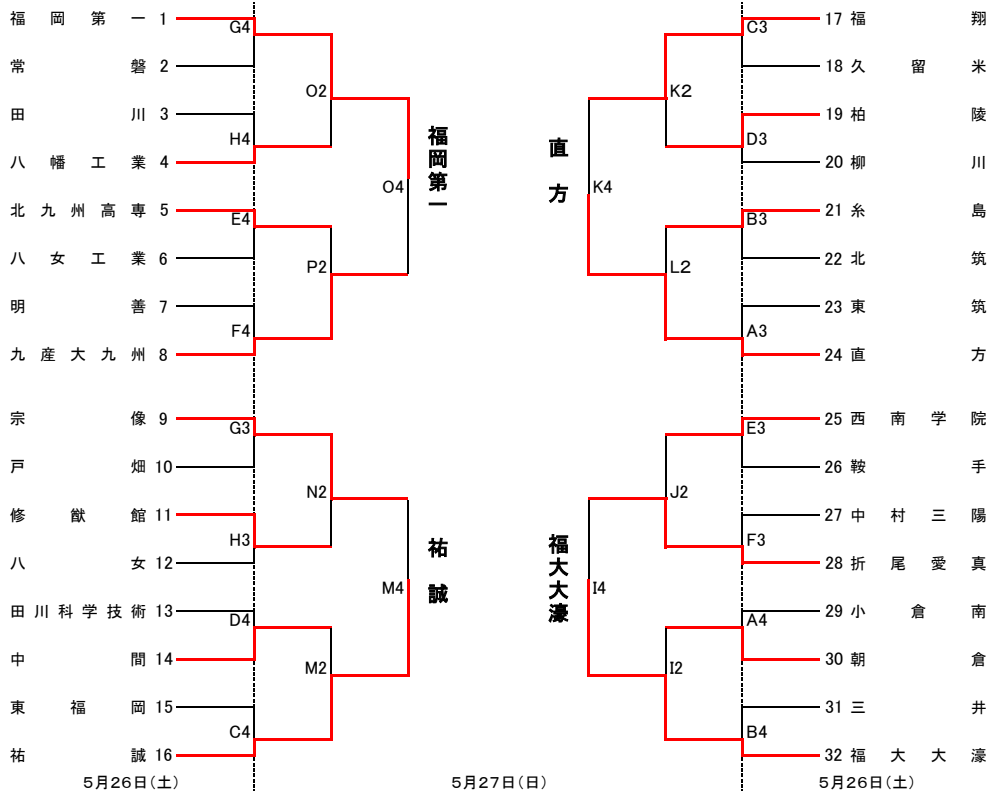

平成30年度 福岡県高等学校総合体育大会バスケットボール競技大会  
 兼 平成30年度 全国高等学校総合体育大会バスケットボール競技大会福岡県予選 組合せ  
 兼 第71回 全九州高等学校体育大会福岡県予選 組合せ

男子の部

女子の部

【会場】

5月26日(土)	A・B	八幡南高等学校	C・D	中間高等学校
	E・F	嘉穂総合高等学校	G・H	嘉穂東高等学校
5月27日(日)	I・J	八幡南高等学校	K・L	北筑高等学校
	M・N	嘉穂総合高等学校	O・P	嘉穂東高等学校

【試合時間】

【5月26日(土)】		【5月27日(日)】	
1試合目	10:00~	1試合目	10:00~
2試合目	11:30~	2試合目	11:30~
3試合目	13:00~	3試合目	13:30~
4試合目	14:30~	4試合目	15:00~

福岡第一	122	Q2	11:30	40	祐誠
直方	51	R2	11:30	84	福大大濠
6月2日(土)					

精華女子	97	Q1	10:00	59	筑紫女学園
東海大福岡	56	R1	10:00	50	福大若葉
6月2日(土)					