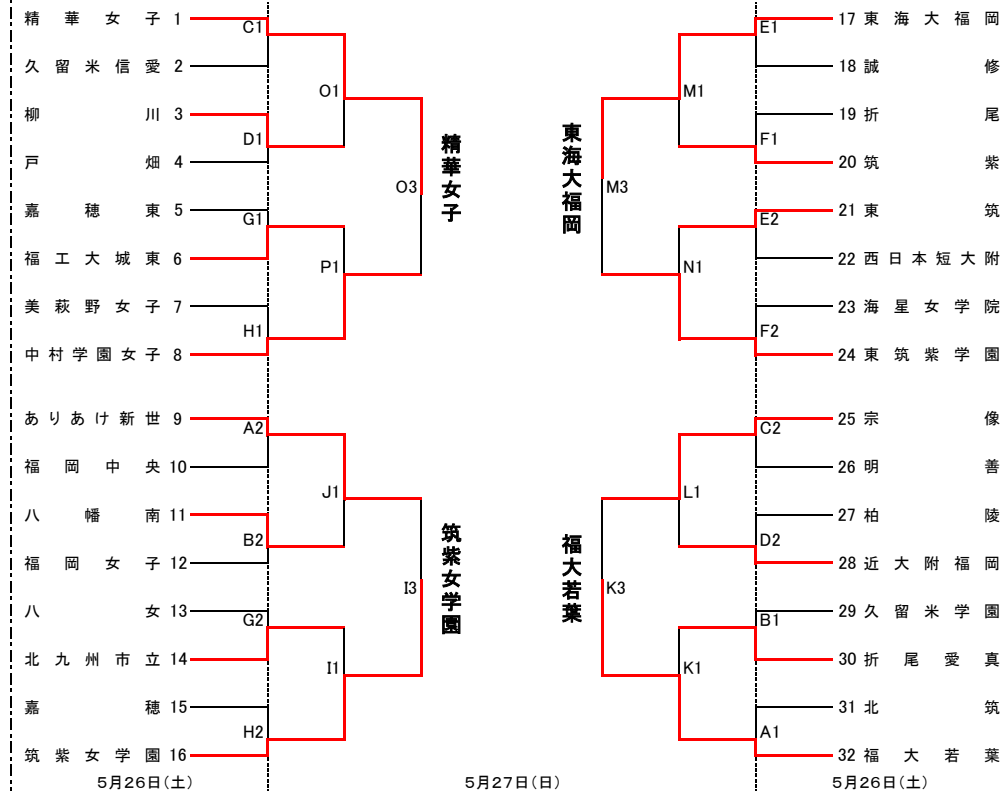

平成30年度 福岡県高等学校総合体育大会バスケットボール競技大会  
 兼 平成30年度 全国高等学校総合体育大会バスケットボール競技大会福岡県予選 組合せ  
 兼 第71回 全九州高等学校体育大会福岡県予選 組合せ

男子の部

女子の部

【会場】

5月26日(土)	A・B	八幡南高等学校	C・D	中間高等学校
	E・F	嘉穂総合高等学校	G・H	嘉穂東高等学校
5月27日(日)	I・J	八幡南高等学校	K・L	北筑高等学校
	M・N	嘉穂総合高等学校	O・P	嘉穂東高等学校

【試合時間】

【5月26日(土)】		【5月27日(日)】	
1試合目	10:00~	1試合目	10:00~
2試合目	11:30~	2試合目	11:30~
3試合目	13:00~	3試合目	13:30~
4試合目	14:30~	4試合目	15:00~

福岡第一	122	Q2	11:30	40	祐誠
直方	51	R2	11:30	84	福大大濠
6月2日(土)					

精華女子	97	Q1	10:00	59	筑紫女学園
東海大福岡	56	R1	10:00	50	福大若葉
6月2日(土)					