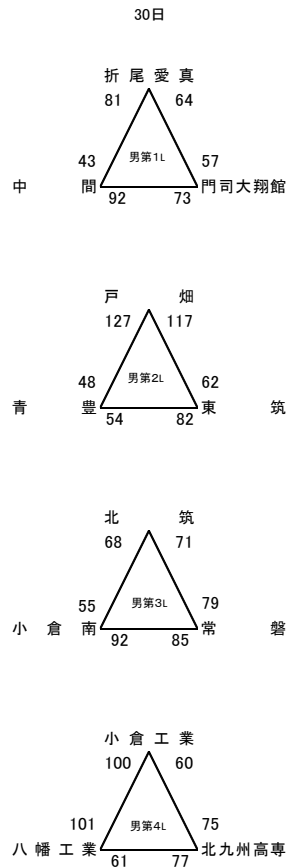

平成30年度 福岡県高等学校総合体育大会バスケットボール選手権大会北部ブロック予選会
 兼 全九州高等学校体育大会福岡県北部ブロック予選会 兼 全国高等学校総合体育大会福岡県北部ブロック予選会 (予選トーナメント)

男子の部

女子の部

男子結果

1位	折尾愛真
2位	戸畑
3位	北九州高専
4位	北筑
5位	中間
6位	八幡工業
7位	常磐
8位	東筑
9位	小倉南
10位	小倉工業
11位	門司大翔館 青豊

女子結果

1位	東筑紫学園
2位	折尾愛真
3位	北九州市立
4位	戸畑
5位	東筑
6位	美萩野女子
7位	八幡南
8位	北筑
9位	折尾
10位	若松
11位	自由ヶ丘 中間

最優秀選手賞	高尾 楓人 (折尾愛真 ④)
敢闘賞	高橋 龍人 (戸畑 ⑩)
優秀選手賞	松尾 遼馬 (折尾愛真 ⑤)
	小出 勇斗 (北九州高専 ④)
	伊藤 大貴 (北筑 ⑤)

男子1部リーグ

折尾愛真	61-45	北九州高専
戸畑	86-68	北筑
折尾愛真	59-49	北筑
北九州高専	63-60	戸畑
折尾愛真	68-54	戸畑
北筑	69-64	北九州高専