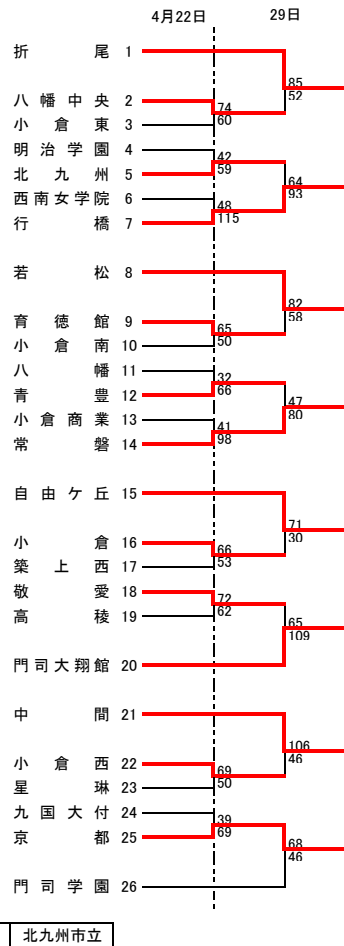

平成30年度 福岡県高等学校総合体育大会バスケットボール選手権大会北部ブロック予選会
 兼 全九州高等学校体育大会福岡県北部ブロック予選会 兼 全国高等学校総合体育大会福岡県北部ブロック予選会 (予選トーナメント)

男子の部

女子の部

男子結果

1位	折尾愛真
2位	戸畑
3位	北九州高専
4位	北筑
5位	中間
6位	八幡工業
7位	常磐
8位	東筑
9位	小倉南
10位	小倉工業
11位	門司大翔館 青豊

女子結果

1位	東筑紫学園
2位	折尾愛真
3位	北九州市立
4位	戸畑
5位	東筑
6位	美萩野女子
7位	八幡南
8位	北筑
9位	折尾
10位	若松
11位	自由ヶ丘 中間

最優秀選手賞	高尾 楓人 (折尾愛真 ④)
敢闘賞	高橋 龍人 (戸畑 ⑩)
優秀選手賞	松尾 遼馬 (折尾愛真 ⑤)
	小出 勇斗 (北九州高専 ④)
	伊藤 大貴 (北筑 ⑤)

男子1部リーグ

折尾愛真	61-45	北九州高専
戸畑	86-68	北筑
折尾愛真	59-49	北筑
北九州高専	63-60	戸畑
折尾愛真	68-54	戸畑
北筑	69-64	北九州高専

男子2部リーグ

中間	68-61	八幡工業
常磐	92-52	東筑
中間	65-39	東筑
八幡工業	84-71	常磐
中間	72-63	常磐
八幡工業	86-74	東筑

男子3部トーナメント

小倉工業	87-68	門司大翔館
小倉南	61-40	青豊
小倉南	58-50	小倉工業

女子1部リーグ

東筑紫学園	77-55	北九州市立
折尾愛真	96-64	戸畑
東筑紫学園	99-67	戸畑
折尾愛真	78-52	北九州市立
東筑紫学園	72-58	折尾愛真
北九州市立	90-64	戸畑