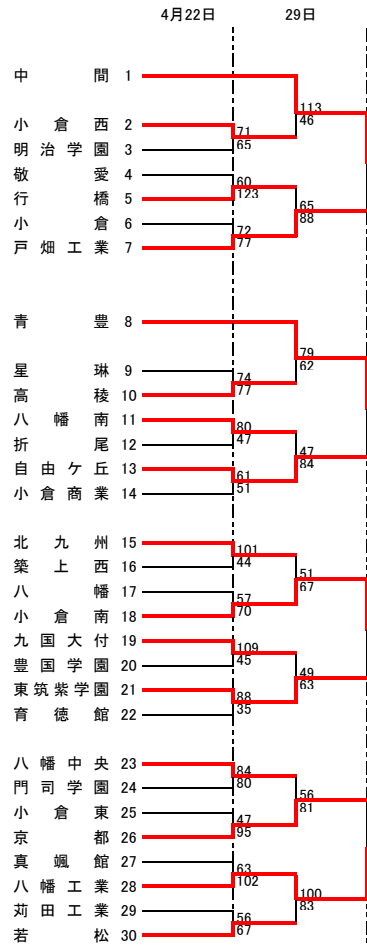

平成30年度 福岡県高等学校総合体育大会バスケットボール選手権大会北部ブロック予選会
 兼 全九州高等学校体育大会福岡県北部ブロック予選会 兼 全国高等学校総合体育大会福岡県北部ブロック予選会 (予選トーナメント)

男子の部

女子の部

男子結果

1位	折尾愛真
2位	戸畑
3位	北九州高専
4位	北筑
5位	中間
6位	八幡工業
7位	常磐
8位	東筑
9位	小倉南
10位	小倉工業
11位	門司大翔館 青豊

女子結果

1位	東筑紫学園
2位	折尾愛真
3位	北九州市立
4位	戸畑
5位	東筑
6位	美萩野女子
7位	八幡南
8位	北筑
9位	折尾
10位	若松
11位	自由ヶ丘 中間

最優秀選手賞	高尾 楓人 (折尾愛真 ④)
敢闘賞	高橋 龍人 (戸畑 ⑩)
優秀選手賞	松尾 遼馬 (折尾愛真 ⑤)
	小出 勇斗 (北九州高専 ④)
	伊藤 大貴 (北筑 ⑤)

男子1部リーグ

折尾愛真	61-45	北九州高専
戸畑	86-68	北筑
折尾愛真	59-49	北筑
北九州高専	63-60	戸畑
折尾愛真	68-54	戸畑
北筑	69-64	北九州高専

男子2部リーグ

中間	68-61	八幡工業
常磐	92-52	東筑
中間	65-39	東筑
八幡工業	84-71	常磐
中間	72-63	常磐
八幡工業	86-74	東筑

男子3部トーナメント

小倉工業	87-68	門司大翔館
小倉南	61-40	青豊
小倉南	58-50	小倉工業

女子1部リーグ

東筑紫学園	77-55	北九州市立
折尾愛真	96-64	戸畑
東筑紫学園	99-67	戸畑
折尾愛真	78-52	北九州市立
東筑紫学園	72-58	折尾愛真
北九州市立	90-64	戸畑

女子2部リーグ

東筑	70-60	北筑
美萩野女子	83-80	八幡南
東筑	83-60	八幡南
美萩野女子	83-54	北筑
八幡南	76-62	北筑
東筑	75-56	美萩野女子

女子3部トーナメント

折尾	71-53	中間
若松	81-56	自由ヶ丘
折尾	77-62	若松

最優秀選手賞	郭 玲加(東筑紫学園⑤)
敢闘賞	松尾 美優(折尾愛真 ④)
優秀選手賞	佐藤 帆花(東筑紫学園⑧)
	兼峯 里奈(北九州市立 ⑩)
	中山 智南己(戸畑 ⑥)