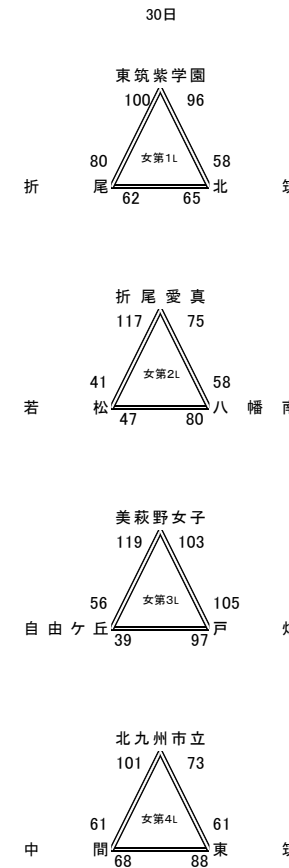

平成30年度 福岡県高等学校総合体育大会バスケットボール選手権大会北部ブロック予選会
 兼 全九州高等学校体育大会福岡県北部ブロック予選会 兼 全国高等学校総合体育大会福岡県北部ブロック予選会 (予選トーナメント)

男子の部

女子の部

男子結果

1位	折尾愛真
2位	戸畑
3位	北九州高専
4位	北筑
5位	中間
6位	八幡工業
7位	常磐
8位	東筑
9位	小倉南
10位	小倉工業
11位	門司大翔館 青豊

女子結果

1位	東筑紫学園
2位	折尾愛真
3位	北九州市立
4位	戸畑
5位	東筑
6位	美萩野女子
7位	八幡南
8位	北筑
9位	折尾
10位	若松
11位	自由ヶ丘 中間

最優秀選手賞	高尾 楓人 (折尾愛真 ④)
敢闘賞	高橋 龍人 (戸畑 ⑩)
優秀選手賞	松尾 遼馬 (折尾愛真 ⑤)
	小出 勇斗 (北九州高専 ④)
	伊藤 大貴 (北筑 ⑤)

男子1部リーグ

折尾愛真	61-45	北九州高専
戸畑	86-68	北筑
折尾愛真	59-49	北筑
北九州高専	63-60	戸畑
折尾愛真	68-54	戸畑
北筑	69-64	北九州高専