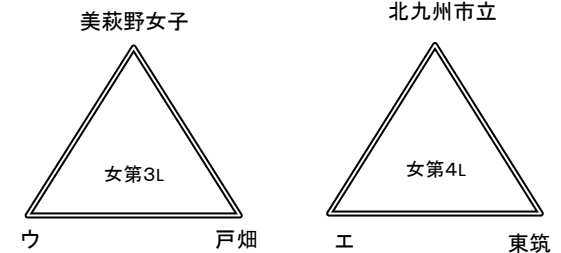

平成30年度 福岡県高等学校総合体育大会バスケットボール選手権大会北部ブロック予選会

兼 全九州高等学校体育大会福岡県北部ブロック予選会 兼 全国高等学校総合体育大会福岡県北部ブロック予選会 (三角リーグ)

男子の部

女子の部

4月30日 会場:八幡工業高校

試合順番	E						F					
	試合時間	性別	淡色		濃色	T・O	性別	性別	淡色		濃色	T・O
第1 9:00	女	東筑紫学園	VS	ア	八幡南	女	女	折尾愛真	VS	イ	北筑	女
第2 10:30	男	北筑	VS	う	北九州高専	男	男	小倉工業	VS	え	常磐	男
第3 12:00	女	ア	VS	北筑	折尾愛真	女	女	イ	VS	八幡南	東筑紫学園	女
第4 13:30	男	う	VS	常磐	小倉工業	男	男	え	VS	北九州高専	北筑	男
第5 15:00	女	北筑	VS	東筑紫学園	イ	女	女	八幡南	VS	折尾愛真	ア	女
第6 16:30	男	常磐	VS	北筑	え	男	男	北九州高専	VS	小倉工業	う	男

男子の部

女子の部

4月30日 会場:中間高校

試合順番	G						H					
	試合時間	性別	淡色		濃色	T・O	性別	性別	淡色		濃色	T・O
第1 9:00	女	美萩野女子	VS	ウ	東筑	女	女	北九州市立	VS	エ	戸畑	女
第2 10:30	男	折尾愛真	VS	あ	東筑	男	男	戸畑	VS	い	門司大翔館	男
第3 12:00	女	ウ	VS	戸畑	北九州市立	女	女	エ	VS	東筑	美萩野女子	女
第4 13:30	男	あ	VS	門司大翔館	戸畑	男	男	い	VS	東筑	折尾愛真	男
第5 15:00	女	戸畑	VS	美萩野女子	エ	女	女	東筑	VS	北九州市立	ウ	女
第6 16:30	男	門司大翔館	VS	折尾愛真	い	男	男	東筑	VS	戸畑	あ	男