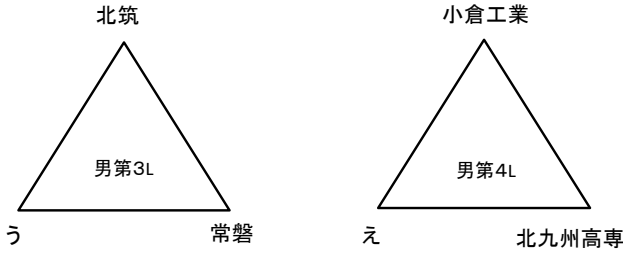

平成30年度 福岡県高等学校総合体育大会バスケットボール選手権大会北部ブロック予選会

兼 全九州高等学校体育大会福岡県北部ブロック予選会 兼 全国高等学校総合体育大会福岡県北部ブロック予選会 (三角リーグ)

男子の部

女子の部

4月30日 会場:八幡工業高校

試合順番	E						F					
	試合時間	性別	淡色		濃色	T・O	性別	性別	淡色		濃色	T・O
第1 9:00	女	東筑紫学園	VS	ア	八幡南	女	女	折尾愛真	VS	イ	北筑	女
第2 10:30	男	北筑	VS	う	北九州高専	男	男	小倉工業	VS	え	常磐	男
第3 12:00	女	ア	VS	北筑	折尾愛真	女	女	イ	VS	八幡南	東筑紫学園	女
第4 13:30	男	う	VS	常磐	小倉工業	男	男	え	VS	北九州高専	北筑	男
第5 15:00	女	北筑	VS	東筑紫学園	イ	女	女	八幡南	VS	折尾愛真	ア	女
第6 16:30	男	常磐	VS	北筑	え	男	男	北九州高専	VS	小倉工業	う	男

男子の部

女子の部

4月30日 会場:中間高校

試合順番	G						H					
	試合時間	性別	淡色		濃色	T・O	性別	性別	淡色		濃色	T・O
第1 9:00	女	美萩野女子	VS	ウ	東筑	女	女	北九州市立	VS	エ	戸畑	女
第2 10:30	男	折尾愛真	VS	あ	東筑	男	男	戸畑	VS	い	門司大翔館	男
第3 12:00	女	ウ	VS	戸畑	北九州市立	女	女	エ	VS	東筑	美萩野女子	女
第4 13:30	男	あ	VS	門司大翔館	戸畑	男	男	い	VS	東筑	折尾愛真	男
第5 15:00	女	戸畑	VS	美萩野女子	エ	女	女	東筑	VS	北九州市立	ウ	女
第6 16:30	男	門司大翔館	VS	折尾愛真	い	男	男	東筑	VS	戸畑	あ	男