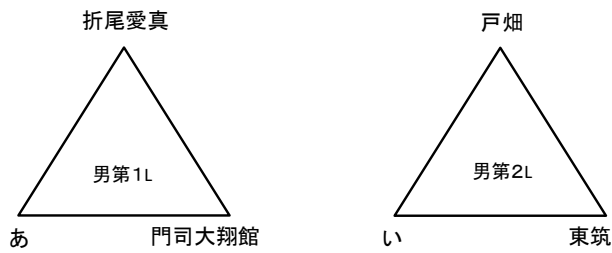

平成30年度 福岡県高等学校総合体育大会バスケットボール選手権大会北部ブロック予選会

兼 全九州高等学校体育大会福岡県北部ブロック予選会 兼 全国高等学校総合体育大会福岡県北部ブロック予選会 (三角リーグ)

男子の部

女子の部

4月30日 会場:八幡工業高校

試合順番	E						F					
	試合時間	性別	淡色		濃色	T・O	性別	性別	淡色		濃色	T・O
第1 9:00	女	東筑紫学園	VS	ア	八幡南	女	女	折尾愛真	VS	イ	北筑	女
第2 10:30	男	北筑	VS	う	北九州高専	男	男	小倉工業	VS	え	常磐	男
第3 12:00	女	ア	VS	北筑	折尾愛真	女	女	イ	VS	八幡南	東筑紫学園	女
第4 13:30	男	う	VS	常磐	小倉工業	男	男	え	VS	北九州高専	北筑	男
第5 15:00	女	北筑	VS	東筑紫学園	イ	女	女	八幡南	VS	折尾愛真	ア	女
第6 16:30	男	常磐	VS	北筑	え	男	男	北九州高専	VS	小倉工業	う	男

男子の部

女子の部

4月30日 会場:中間高校

試合順番	G						H					
	試合時間	性別	淡色		濃色	T・O	性別	性別	淡色		濃色	T・O
第1 9:00	女	美萩野女子	VS	ウ	東筑	女	女	北九州市立	VS	エ	戸畑	女
第2 10:30	男	折尾愛真	VS	あ	東筑	男	男	戸畑	VS	い	門司大翔館	男
第3 12:00	女	ウ	VS	戸畑	北九州市立	女	女	エ	VS	東筑	美萩野女子	女
第4 13:30	男	あ	VS	門司大翔館	戸畑	男	男	い	VS	東筑	折尾愛真	男
第5 15:00	女	戸畑	VS	美萩野女子	エ	女	女	東筑	VS	北九州市立	ウ	女
第6 16:30	男	門司大翔館	VS	折尾愛真	い	男	男	東筑	VS	戸畑	あ	男