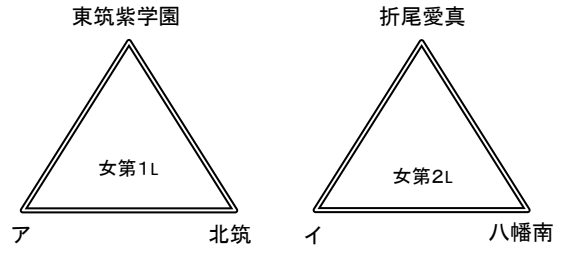

平成30年度 福岡県高等学校総合体育大会バスケットボール選手権大会北部ブロック予選会

兼 全九州高等学校体育大会福岡県北部ブロック予選会 兼 全国高等学校総合体育大会福岡県北部ブロック予選会 (三角リーグ)

男子の部

女子の部

4月30日 会場:八幡工業高校

試合順番	E						F					
	試合時間	性別	淡色		濃色	T・O	性別	性別	淡色		濃色	T・O
第1 9:00	女	東筑紫学園	VS	ア	八幡南	女	女	折尾愛真	VS	イ	北筑	女
第2 10:30	男	北筑	VS	う	北九州高専	男	男	小倉工業	VS	え	常磐	男
第3 12:00	女	ア	VS	北筑	折尾愛真	女	女	イ	VS	八幡南	東筑紫学園	女
第4 13:30	男	う	VS	常磐	小倉工業	男	男	え	VS	北九州高専	北筑	男
第5 15:00	女	北筑	VS	東筑紫学園	イ	女	女	八幡南	VS	折尾愛真	ア	女
第6 16:30	男	常磐	VS	北筑	え	男	男	北九州高専	VS	小倉工業	う	男

男子の部

女子の部

4月30日 会場:中間高校

試合順番	G						H					
	試合時間	性別	淡色		濃色	T・O	性別	性別	淡色		濃色	T・O
第1 9:00	女	美萩野女子	VS	ウ	東筑	女	女	北九州市立	VS	エ	戸畑	女
第2 10:30	男	折尾愛真	VS	あ	東筑	男	男	戸畑	VS	い	門司大翔館	男
第3 12:00	女	ウ	VS	戸畑	北九州市立	女	女	エ	VS	東筑	美萩野女子	女
第4 13:30	男	あ	VS	門司大翔館	戸畑	男	男	い	VS	東筑	折尾愛真	男
第5 15:00	女	戸畑	VS	美萩野女子	エ	女	女	東筑	VS	北九州市立	ウ	女
第6 16:30	男	門司大翔館	VS	折尾愛真	い	男	男	東筑	VS	戸畑	あ	男