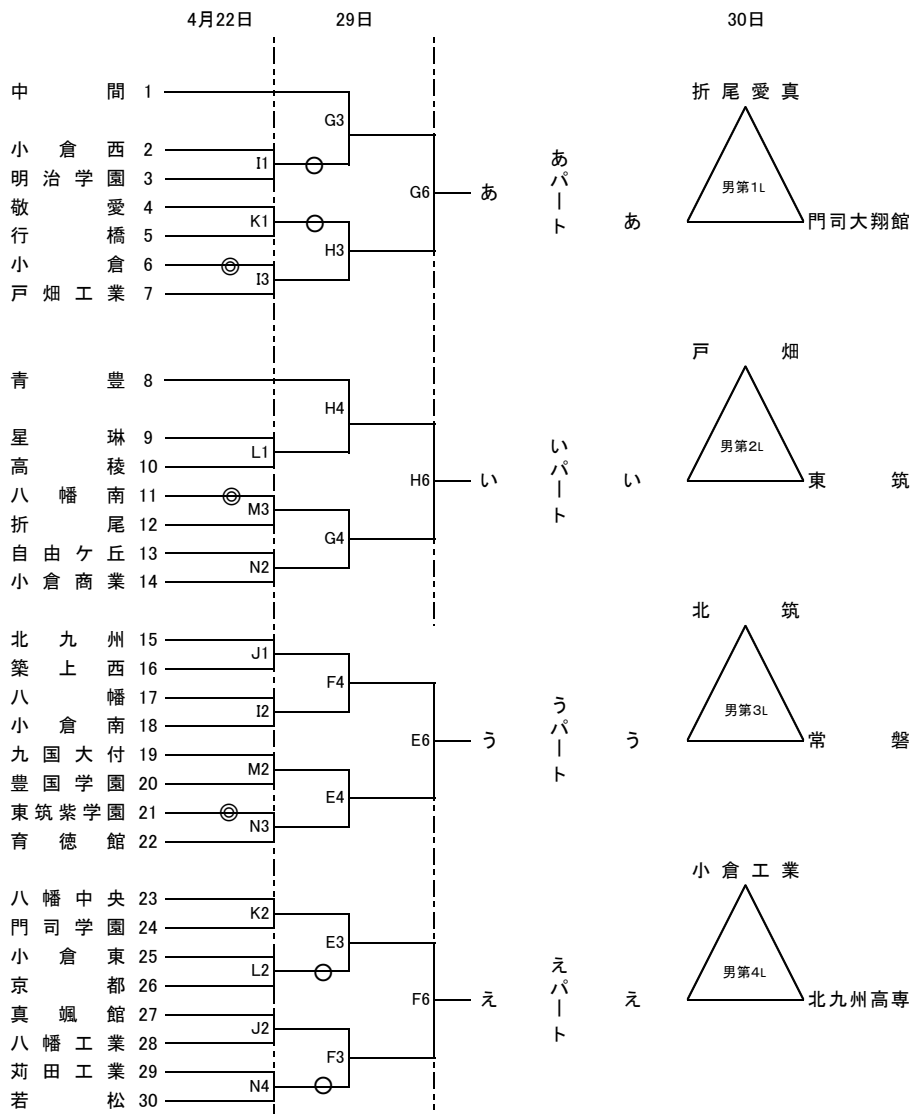

平成30年度 福岡県高等学校総合体育大会バスケットボール選手権大会北部ブロック予選会
 兼 全九州高等学校体育大会福岡県北部ブロック予選会 兼 全国高等学校総合体育大会福岡県北部ブロック予選会 (予選トーナメント)

男子の部

女子の部

- ※ 応援は鳴り物(指笛、メガホンを叩く等)は禁止とします。声援または拍手のみでお願いします。
- ※ 屋内での選手、応援者(保護者、卒業生等)によるシートを敷いての場所確保は禁止となっています。また、雨天時は屋外でもアップ場に指定されている場所をご遠慮ください。
- ※ 下足はそれぞれでお持ちください。体育館等の入り口付近に置かれますと、出入りが非常に混雑する他、盗難や緊急時の対応等に支障をきたす恐れがあります。