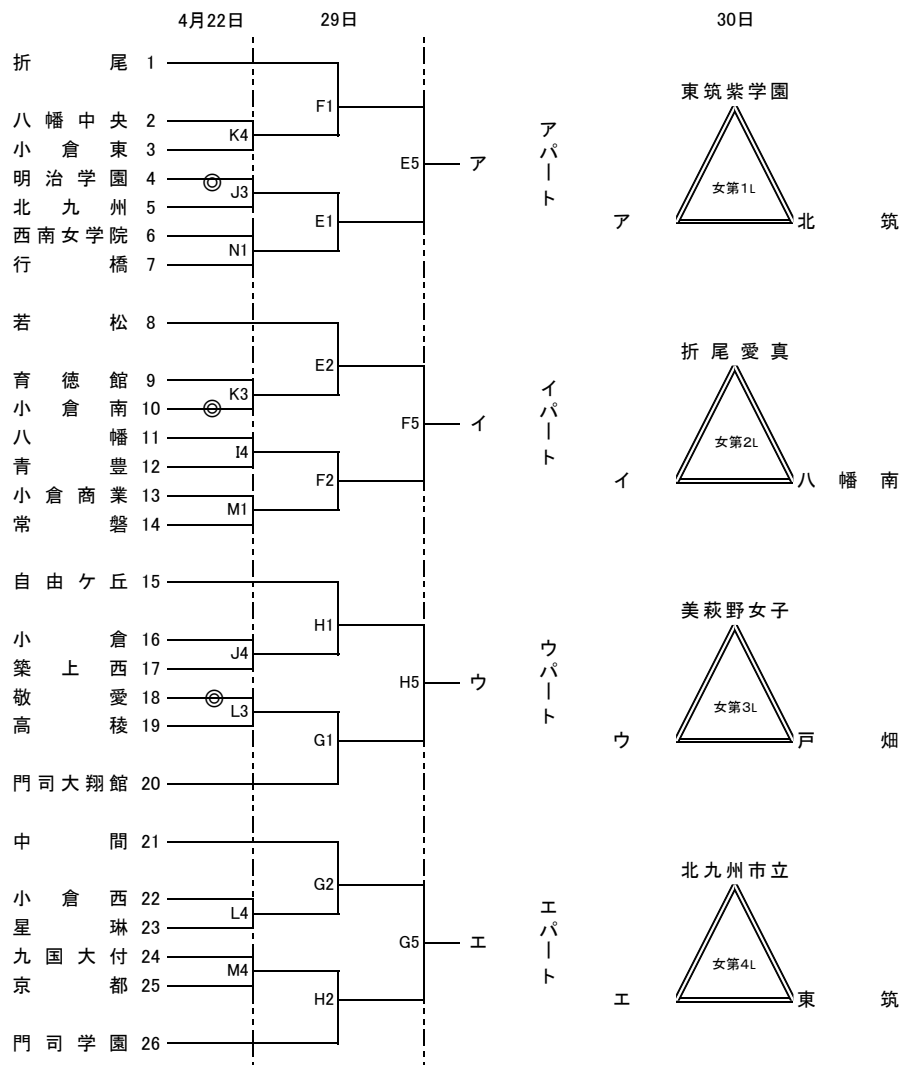

平成30年度 福岡県高等学校総合体育大会バスケットボール選手権大会北部ブロック予選会
 兼 全九州高等学校体育大会福岡県北部ブロック予選会 兼 全国高等学校総合体育大会福岡県北部ブロック予選会 (予選トーナメント)

男子の部

女子の部

- ※ 応援は鳴り物(指笛、メガホンを叩く等)は禁止とします。声援または拍手のみでお願いします。
- ※ 屋内での選手、応援者(保護者、卒業生等)によるシートを敷いての場所確保は禁止となっています。また、雨天時は屋外でもアップ場に指定されている場所をご遠慮ください。
- ※ 下足はそれぞれでお持ちください。体育館等の入り口付近に置かれますと、出入りが非常に混雑する他、盗難や緊急時の対応等に支障をきたす恐れがあります。