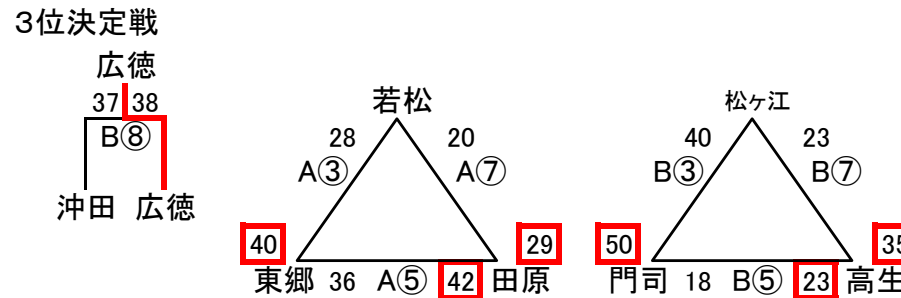

# 組み合わせ 女子2日目 2月11日(日)

## 会場1 若松中学校