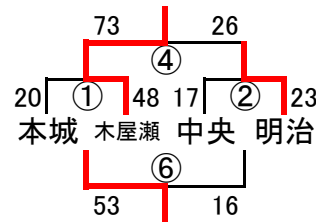

組み合わせ 女子2日目 2月11日(日)

会場1 若松中学校

会場2 思永中学校

会場3 企救中学校

会場4 足立中学校

※足立・白銀は人数不足で棄権

会場5 穴生中学校

会場6 尾倉中学校

※尾倉中は4人であったため、負け扱いとした。