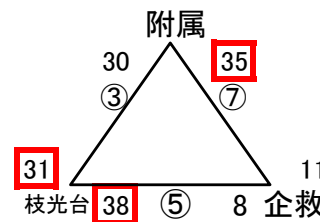

組み合わせ 女子2日目 2月11日(日)

会場1 若松中学校

会場2 思永中学校

会場3 企救中学校

会場4 足立中学校

※足立・白銀は人数不足で棄権

会場5 穴生中学校

会場6 尾倉中学校

※尾倉中は4人であったため、負け扱いとした。