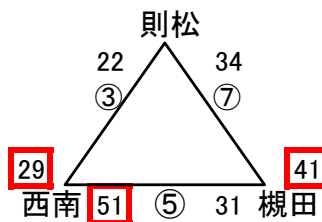

組み合わせ 女子2日目 2月11日(日)

会場1 若松中学校

会場2 思永中学校

会場3 企救中学校

会場4 足立中学校

※足立・白銀は人数不足で棄権

会場5 穴生中学校

会場6 尾倉中学校

※尾倉中は4人であったため、負け扱いとした。