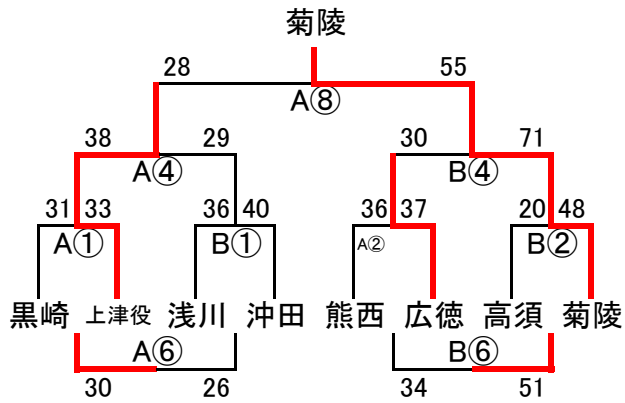

# 組み合わせ 女子2日目 2月11日(日)

## 会場1 若松中学校