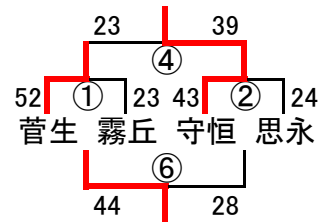

組み合わせ 女子2日目 2月11日(日)

会場1 若松中学校

会場2 思永中学校

会場3 企救中学校

会場4 足立中学校

※足立・白銀は人数不足で棄権

会場5 穴生中学校

会場6 尾倉中学校

※尾倉中は4人であったため、負け扱いとした。