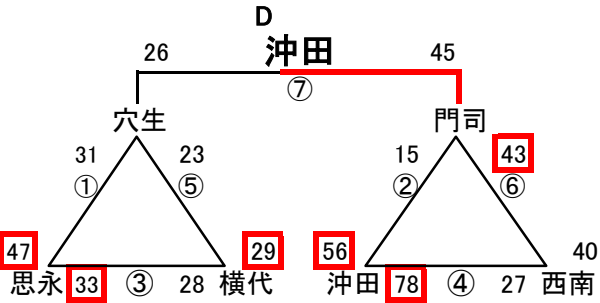

# 組み合わせ 女子1日目 2月10日(土)

No. 1

会場A 小倉南体育館  
あブロック いブロック

会場B 枝光台中学校  
うブロック えブロック

会場C 若松中学校  
おブロック かブロック

会場D 横代中学校  
きブロック くブロック

会場E 若松中学校  
けブロック こブロック

会場F 小倉南体育館  
さブロック しブロック

会場G 八幡東体育館  
すブロック せブロック

会場H 八幡東体育館  
そブロック たブロック