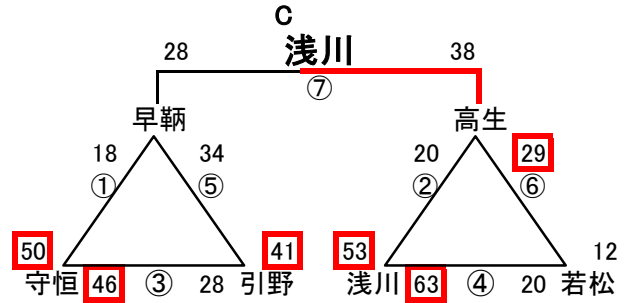

# 組み合わせ 女子1日目 2月10日(土)

No. 1

会場A 小倉南体育館  
あブロック いブロック

会場B 枝光台中学校  
うブロック えブロック

会場C 若松中学校  
おブロック かブロック

会場D 横代中学校  
きブロック くブロック

会場E 若松中学校  
けブロック こブロック

会場F 小倉南体育館  
さブロック しブロック

会場G 八幡東体育館  
すブロック せブロック

会場H 八幡東体育館  
そブロック たブロック