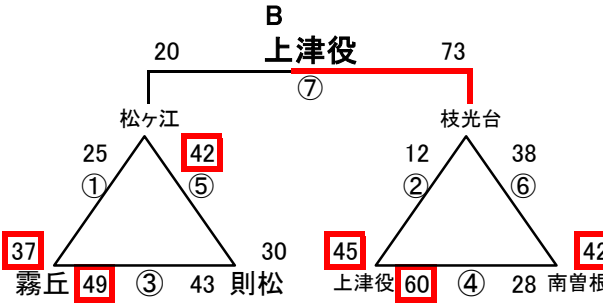

# 組み合わせ 女子1日目 2月10日(土)

No. 1

会場A 小倉南体育館  
あブロック いブロック

会場B 枝光台中学校  
うブロック えブロック

会場C 若松中学校  
おブロック かブロック

会場D 横代中学校  
きブロック くブロック

会場E 若松中学校  
けブロック こブロック

会場F 小倉南体育館  
さブロック しブロック

会場G 八幡東体育館  
すブロック せブロック

会場H 八幡東体育館  
そブロック たブロック