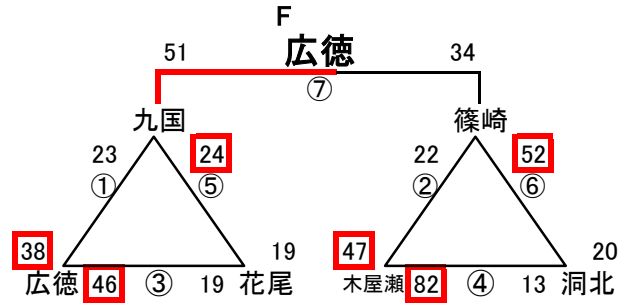

# 組み合わせ 女子1日目 2月10日(土)

No. 1

会場A 小倉南体育館  
あブロック いブロック

会場B 枝光台中学校  
うブロック えブロック

会場C 若松中学校  
おブロック かブロック

会場D 横代中学校  
きブロック くブロック

会場E 若松中学校  
けブロック こブロック

会場F 小倉南体育館  
さブロック しブロック

会場G 八幡東体育館  
すブロック せブロック

会場H 八幡東体育館  
そブロック たブロック