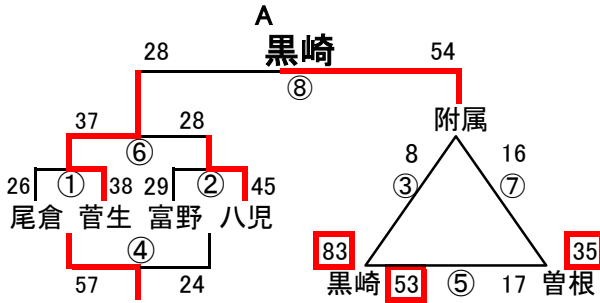

# 組み合わせ 女子1日目 2月10日(土)

No. 1

会場A 小倉南体育館  
あブロック いブロック

会場B 枝光台中学校  
うブロック えブロック

会場C 若松中学校  
おブロック かブロック

会場D 横代中学校  
きブロック くブロック

会場E 若松中学校  
けブロック こブロック

会場F 小倉南体育館  
さブロック しブロック

会場G 八幡東体育館  
すブロック せブロック

会場H 八幡東体育館  
そブロック たブロック