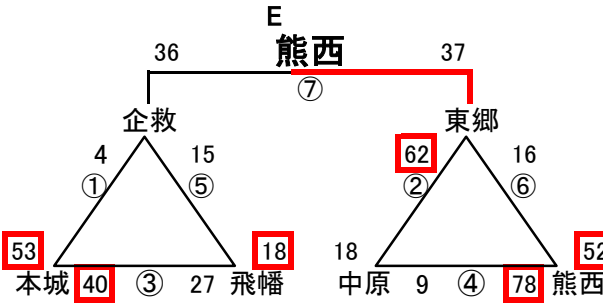

# 組み合わせ 女子1日目 2月10日(土)

No. 1

会場A 小倉南体育館  
あブロック いブロック

会場B 枝光台中学校  
うブロック えブロック

会場C 若松中学校  
おブロック かブロック

会場D 横代中学校  
きブロック くブロック

会場E 若松中学校  
けブロック こブロック

会場F 小倉南体育館  
さブロック しブロック

会場G 八幡東体育館  
すブロック せブロック

会場H 八幡東体育館  
そブロック たブロック