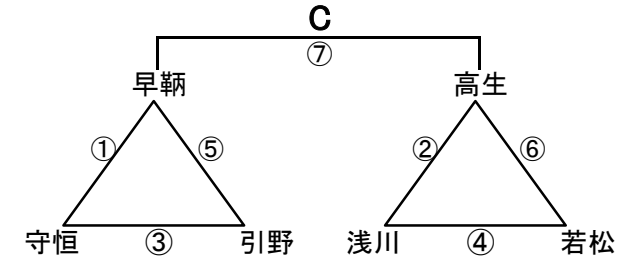

# 組み合わせ 女子1日目 2月10日(土)

No. 1

会場A 小倉南体育館  
あブロック いブロック

会場B 枝光台中学校  
うブロック えブロック

会場C 若松中学校  
おブロック かブロック

会場D 横代中学校  
きブロック くブロック

会場E 若松中学校  
けブロック こブロック

会場F 小倉南体育館  
さブロック しブロック

会場G 八幡東体育館  
すブロック せブロック

会場H 八幡東体育館  
そブロック たブロック