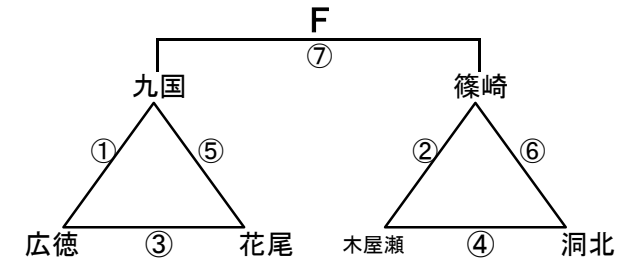

# 組み合わせ 女子1日目 2月10日(土)

No. 1

会場A 小倉南体育館  
あブロック いブロック

会場B 枝光台中学校  
うブロック えブロック

会場C 若松中学校  
おブロック かブロック

会場D 横代中学校  
きブロック くブロック

会場E 若松中学校  
けブロック こブロック

会場F 小倉南体育館  
さブロック しブロック

会場G 八幡東体育館  
すブロック せブロック

会場H 八幡東体育館  
そブロック たブロック