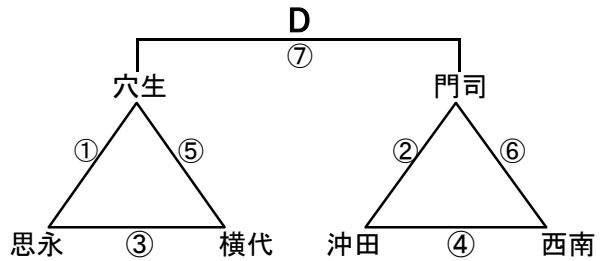

# 組み合わせ 女子1日目 2月10日(土)

No. 1

会場A 小倉南体育館  
あブロック いブロック

会場B 枝光台中学校  
うブロック えブロック

会場C 若松中学校  
おブロック かブロック

会場D 横代中学校  
きブロック くブロック

会場E 若松中学校  
けブロック こブロック

会場F 小倉南体育館  
さブロック しブロック

会場G 八幡東体育館  
すブロック せブロック

会場H 八幡東体育館  
そブロック たブロック