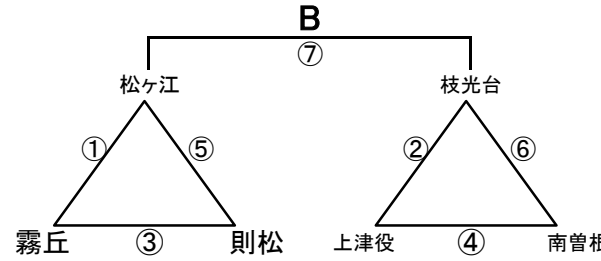

# 組み合わせ 女子1日目 2月10日(土)

No. 1

会場A 小倉南体育館  
あブロック いブロック

会場B 枝光台中学校  
うブロック えブロック

会場C 若松中学校  
おブロック かブロック

会場D 横代中学校  
きブロック くブロック

会場E 若松中学校  
けブロック こブロック

会場F 小倉南体育館  
さブロック しブロック

会場G 八幡東体育館  
すブロック せブロック

会場H 八幡東体育館  
そブロック たブロック