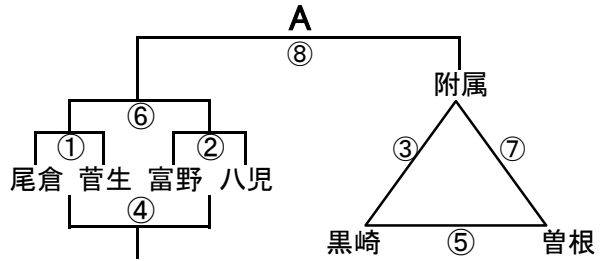

# 組み合わせ 女子1日目 2月10日(土)

No. 1

会場A 小倉南体育館  
あブロック いブロック

会場B 枝光台中学校  
うブロック えブロック

会場C 若松中学校  
おブロック かブロック

会場D 横代中学校  
きブロック くブロック

会場E 若松中学校  
けブロック こブロック

会場F 小倉南体育館  
さブロック しブロック

会場G 八幡東体育館  
すブロック せブロック

会場H 八幡東体育館  
そブロック たブロック