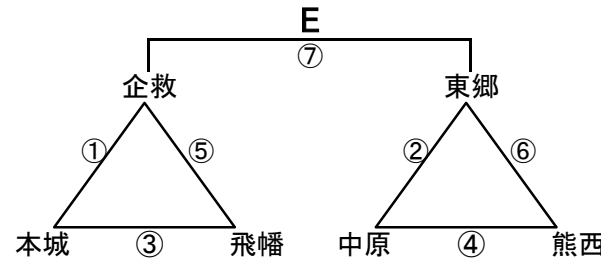

# 組み合わせ 女子1日目 2月10日(土)

No. 1

会場A 小倉南体育館  
あブロック いブロック

会場B 枝光台中学校  
うブロック えブロック

会場C 若松中学校  
おブロック かブロック

会場D 横代中学校  
きブロック くブロック

会場E 若松中学校  
けブロック こブロック

会場F 小倉南体育館  
さブロック しブロック

会場G 八幡東体育館  
すブロック せブロック

会場H 八幡東体育館  
そブロック たブロック