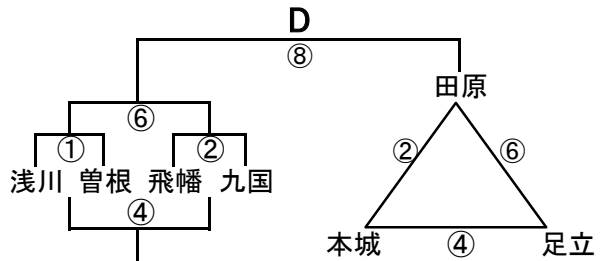

# 組み合わせ 男子1日目 2月3日(土)

No. 1

会場A 曾根体育館  
あブロック いブロック

会場B 若松中学校  
うブロック えブロック

会場C 若松中学校  
おブロック かブロック

会場D 飛幡中学校  
きブロック くブロック

会場E 高須中学校  
けブロック こブロック

会場F 飛幡中学校  
さブロック しブロック

会場G 八幡東体育館  
すブロック せブロック

会場H 八幡東体育館  
そブロック たブロック