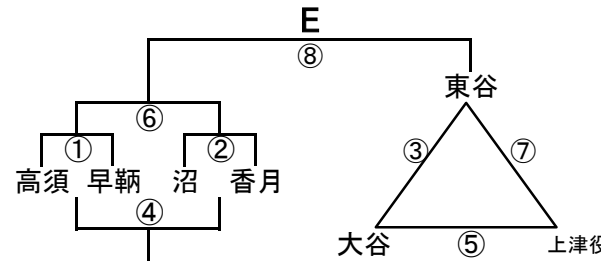

# 組み合わせ 男子1日目 2月3日(土)

No. 1

会場A 曾根体育館  
あブロック いブロック

会場B 若松中学校  
うブロック えブロック

会場C 若松中学校  
おブロック かブロック

会場D 飛幡中学校  
きブロック くブロック

会場E 高須中学校  
けブロック こブロック

会場F 飛幡中学校  
さブロック しブロック

会場G 八幡東体育館  
すブロック せブロック

会場H 八幡東体育館  
そブロック たブロック