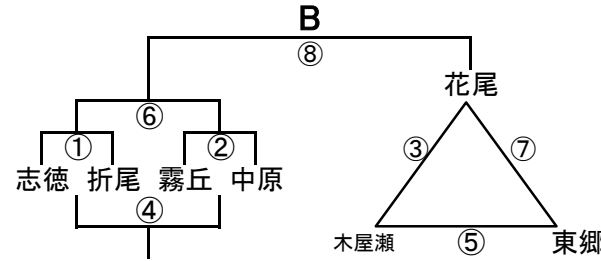

# 組み合わせ 男子1日目 2月3日(土)

No. 1

会場A 曾根体育館  
あブロック いブロック

会場B 若松中学校  
うブロック えブロック

会場C 若松中学校  
おブロック かブロック

会場D 飛幡中学校  
きブロック くブロック

会場E 高須中学校  
けブロック こブロック

会場F 飛幡中学校  
さブロック しブロック

会場G 八幡東体育館  
すブロック せブロック

会場H 八幡東体育館  
そブロック たブロック