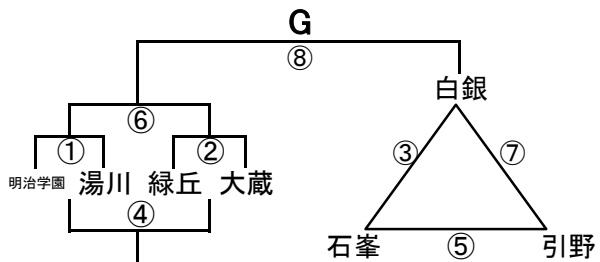

# 組み合わせ 男子1日目 2月3日(土)

No. 1

会場A 曾根体育館  
あブロック いブロック

会場B 若松中学校  
うブロック えブロック

会場C 若松中学校  
おブロック かブロック

会場D 飛幡中学校  
きブロック くブロック

会場E 高須中学校  
けブロック こブロック

会場F 飛幡中学校  
さブロック しブロック

会場G 八幡東体育館  
すブロック せブロック

会場H 八幡東体育館  
そブロック たブロック