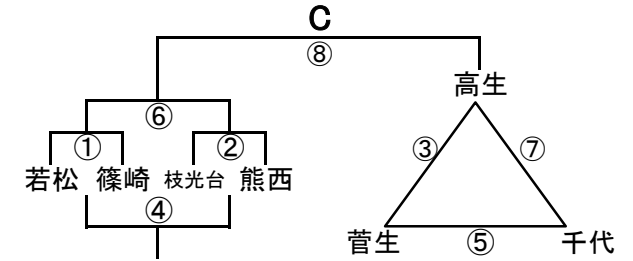

# 組み合わせ 男子1日目 2月3日(土)

No. 1

会場A 曾根体育館  
あブロック いブロック

会場B 若松中学校  
うブロック えブロック

会場C 若松中学校  
おブロック かブロック

会場D 飛幡中学校  
きブロック くブロック

会場E 高須中学校  
けブロック こブロック

会場F 飛幡中学校  
さブロック しブロック

会場G 八幡東体育館  
すブロック せブロック

会場H 八幡東体育館  
そブロック たブロック