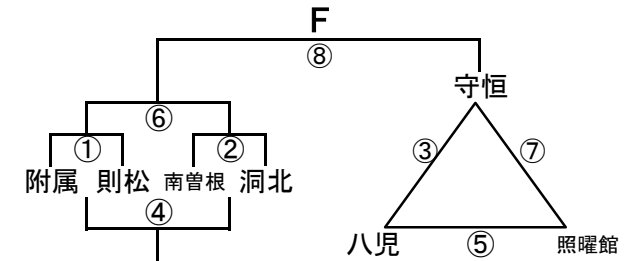

# 組み合わせ 男子1日目 2月3日(土)

No. 1

会場A 曾根体育館  
あブロック いブロック

会場B 若松中学校  
うブロック えブロック

会場C 若松中学校  
おブロック かブロック

会場D 飛幡中学校  
きブロック くブロック

会場E 高須中学校  
けブロック こブロック

会場F 飛幡中学校  
さブロック しブロック

会場G 八幡東体育館  
すブロック せブロック

会場H 八幡東体育館  
そブロック たブロック