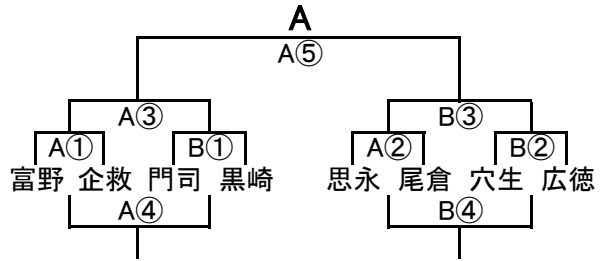

# 組み合わせ 男子1日目 2月3日(土)

No. 1

会場A 曾根体育館  
あブロック いブロック

会場B 若松中学校  
うブロック えブロック

会場C 若松中学校  
おブロック かブロック

会場D 飛幡中学校  
きブロック くブロック

会場E 高須中学校  
けブロック こブロック

会場F 飛幡中学校  
さブロック しブロック

会場G 八幡東体育館  
すブロック せブロック

会場H 八幡東体育館  
そブロック たブロック