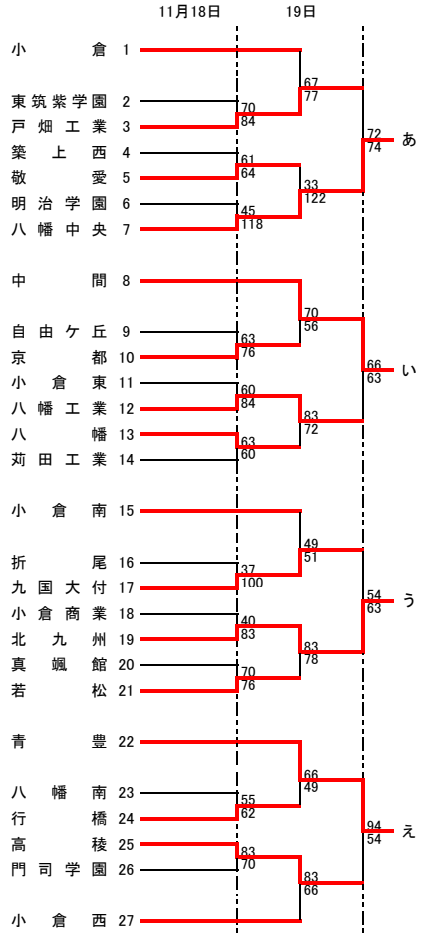

平成29年度 福岡県高等学校バスケットボール新人大会北部ブロック予選会
兼 第48回全九州高等学校バスケットボール春季選手権大会福岡県北部ブロック予選会(予選トーナメント)

男子の部

女子の部

最優秀選手賞	松尾 遼馬(折尾愛真 ⑤)
敢闘賞	神崎 凌一(戸畑 ⑪)
優秀選手賞	高橋 樹羅(折尾愛真 ⑧)
	伊藤 大貴(北筑 ⑩)
	藤田 吏登(小倉工業 ④)

男子結果

1部 リーグ	折尾愛真 77 - 58	戸畑
	北筑 66 - 65	小倉工業
	折尾愛真 96 - 67	小倉工業
	戸畑 81 - 38	北筑
	折尾愛真 86 - 52	北筑
	戸畑 76 - 93	小倉工業
2部 リーグ	東筑 73 - 52	門司大翔館
	北九州高専 72 - 60	常磐
	常磐 78 - 56	東筑
	北九州高専 98 - 50	門司大翔館
	北九州高専 71 - 47	東筑
	常磐 101 - 80	門司大翔館
3部 トーナメント	青豊 48 - 45	八幡中央
	中間 71 - 56	北九州
	中間 74 - 50	青豊

女子結果

1部 リーグ	東筑紫学園 97 - 82	美萩野女子
	折尾愛真 61 - 31	北九州市立
	東筑紫学園 56 - 53	北九州市立
	折尾愛真 65 - 59	美萩野女子
	東筑紫学園 86 - 52	折尾愛真
	美萩野女子 72 - 69	北九州市立
2部 リーグ	東筑 88 - 68	北筑
	戸畑 67 - 65	八幡南
	東筑 76 - 65	八幡南
	戸畑 80 - 58	北筑
	東筑 84 - 77	戸畑
	八幡南 67 - 49	北筑
3部 トーナメント	若松 61 - 57	中間
	折尾 85 - 50	自由ヶ丘
	折尾 93 - 36	若松