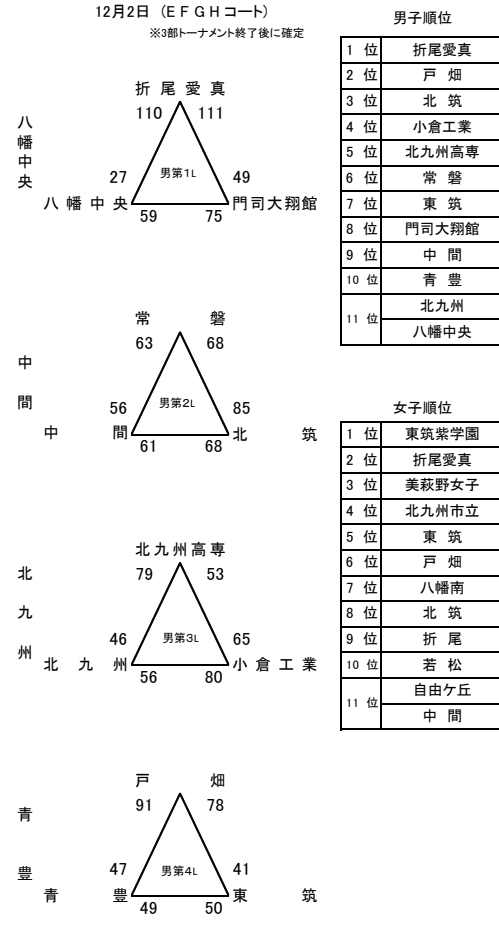

平成29年度 福岡県高等学校バスケットボール新人大会北部ブロック予選会
兼 第48回全九州高等学校バスケットボール春季選手権大会福岡県北部ブロック予選会(予選トーナメント)

男子の部

女子の部

最優秀選手賞	松尾 遼馬(折尾愛真 ⑤)
敢闘賞	神崎 凌一(戸畑 ⑪)
優秀選手賞	高橋 樹羅(折尾愛真 ⑧)
	伊藤 大貴(北筑 ⑩)
	藤田 吏登(小倉工業 ④)

男子結果

1部 リーグ	折尾愛真 77 - 58	戸畑
	北筑 66 - 65	小倉工業
	折尾愛真 96 - 67	小倉工業
	戸畑 81 - 38	北筑
	折尾愛真 86 - 52	北筑
	戸畑 76 - 93	小倉工業
2部 リーグ	東筑 73 - 52	門司大翔館
	北九州高専 72 - 60	常磐
	常磐 78 - 56	東筑
	北九州高専 98 - 50	門司大翔館
	北九州高専 71 - 47	東筑
	常磐 101 - 80	門司大翔館
3部 トーナメント	青豊 48 - 45	八幡中央
	中間 71 - 56	北九州
	中間 74 - 50	青豊

女子結果

1部 リーグ	東筑紫学園 97 - 82	美萩野女子
	折尾愛真 61 - 31	北九州市立
	東筑紫学園 56 - 53	北九州市立
	折尾愛真 65 - 59	美萩野女子
	東筑紫学園 86 - 52	折尾愛真
	美萩野女子 72 - 69	北九州市立
2部 リーグ	東筑 88 - 68	北筑
	戸畑 67 - 65	八幡南
	東筑 76 - 65	八幡南
	戸畑 80 - 58	北筑
	東筑 84 - 77	戸畑
	八幡南 67 - 49	北筑
3部 トーナメント	若松 61 - 57	中間
	折尾 85 - 50	自由ヶ丘
	折尾 93 - 36	若松