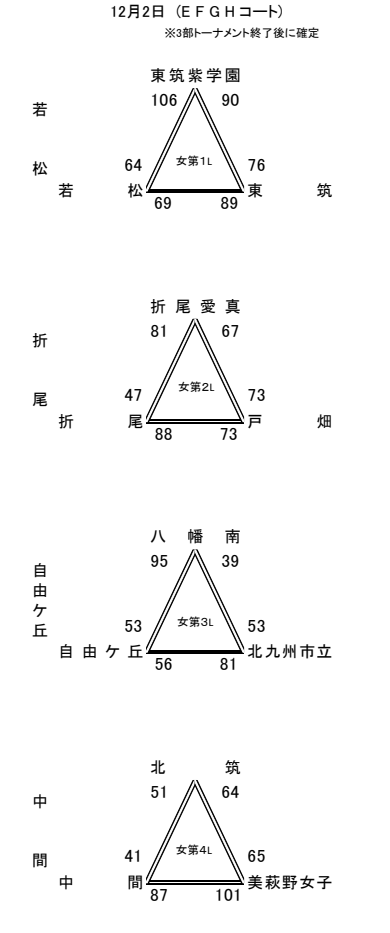

平成29年度 福岡県高等学校バスケットボール新人大会北部ブロック予選会
兼 第48回全九州高等学校バスケットボール春季選手権大会福岡県北部ブロック予選会(予選トーナメント)

男子の部

女子の部

最優秀選手賞	松尾 遼馬(折尾愛真 ⑤)
敢闘賞	神崎 凌一(戸畑 ⑪)
優秀選手賞	高橋 樹羅(折尾愛真 ⑧)
	伊藤 大貴(北筑 ⑩)
	藤田 吏登(小倉工業 ④)

男子結果

1部 リーグ	折尾愛真 77 - 58	戸畑
	北筑 66 - 65	小倉工業
	折尾愛真 96 - 67	小倉工業
	戸畑 81 - 38	北筑
	折尾愛真 86 - 52	北筑
	戸畑 76 - 93	小倉工業
2部 リーグ	東筑 73 - 52	門司大翔館
	北九州高専 72 - 60	常磐
	常磐 78 - 56	東筑
	北九州高専 98 - 50	門司大翔館
	北九州高専 71 - 47	東筑
	常磐 101 - 80	門司大翔館
3部 トーナメント	青豊 48 - 45	八幡中央
	中間 71 - 56	北九州
	中間 74 - 50	青豊

女子結果

1部 リーグ	東筑紫学園 97 - 82	美萩野女子
	折尾愛真 61 - 31	北九州市立
	東筑紫学園 56 - 53	北九州市立
	折尾愛真 65 - 59	美萩野女子
	東筑紫学園 86 - 52	折尾愛真
	美萩野女子 72 - 69	北九州市立
2部 リーグ	東筑 88 - 68	北筑
	戸畑 67 - 65	八幡南
	東筑 76 - 65	八幡南
	戸畑 80 - 58	北筑
	東筑 84 - 77	戸畑
	八幡南 67 - 49	北筑
3部 トーナメント	若松 61 - 57	中間
	折尾 85 - 50	自由ヶ丘
	折尾 93 - 36	若松