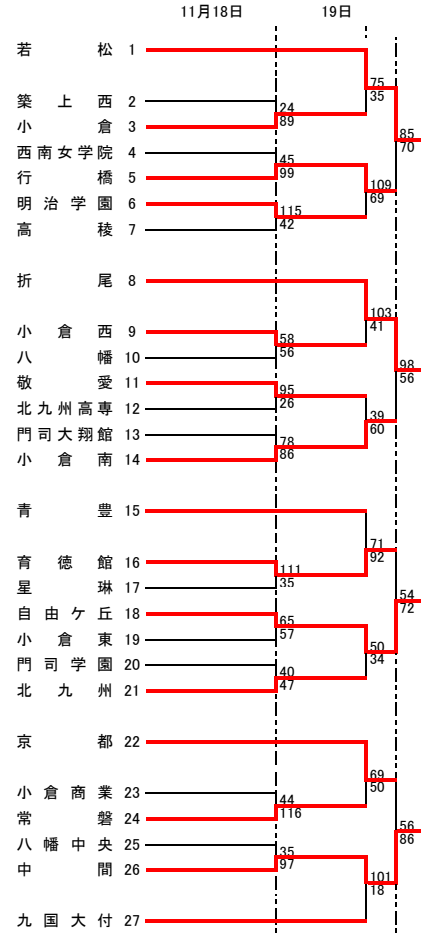

平成29年度 福岡県高等学校バスケットボール新人大会北部ブロック予選会
兼 第48回全九州高等学校バスケットボール春季選手権大会福岡県北部ブロック予選会(予選トーナメント)

男子の部

女子の部

最優秀選手賞	松尾 遼馬(折尾愛真 ⑤)
敢闘賞	神崎 凌一(戸畑 ⑪)
優秀選手賞	高橋 樹羅(折尾愛真 ⑧)
	伊藤 大貴(北筑 ⑩)
	藤田 吏登(小倉工業 ④)

男子結果

1部 リーグ	折尾愛真 77 - 58	戸畑
	北筑 66 - 65	小倉工業
	折尾愛真 96 - 67	小倉工業
	戸畑 81 - 38	北筑
	折尾愛真 86 - 52	北筑
	戸畑 76 - 93	小倉工業
2部 リーグ	東筑 73 - 52	門司大翔館
	北九州高専 72 - 60	常磐
	常磐 78 - 56	東筑
	北九州高専 98 - 50	門司大翔館
	北九州高専 71 - 47	東筑
	常磐 101 - 80	門司大翔館
3部 トーナメント	青豊 48 - 45	八幡中央
	中間 71 - 56	北九州
	中間 74 - 50	青豊

女子結果

1部 リーグ	東筑紫学園 97 - 82	美萩野女子
	折尾愛真 61 - 31	北九州市立
	東筑紫学園 56 - 53	北九州市立
	折尾愛真 65 - 59	美萩野女子
	東筑紫学園 86 - 52	折尾愛真
	美萩野女子 72 - 69	北九州市立
2部 リーグ	東筑 88 - 68	北筑
	戸畑 67 - 65	八幡南
	東筑 76 - 65	八幡南
	戸畑 80 - 58	北筑
	東筑 84 - 77	戸畑
	八幡南 67 - 49	北筑
3部 トーナメント	若松 61 - 57	中間
	折尾 85 - 50	自由ヶ丘
	折尾 93 - 36	若松