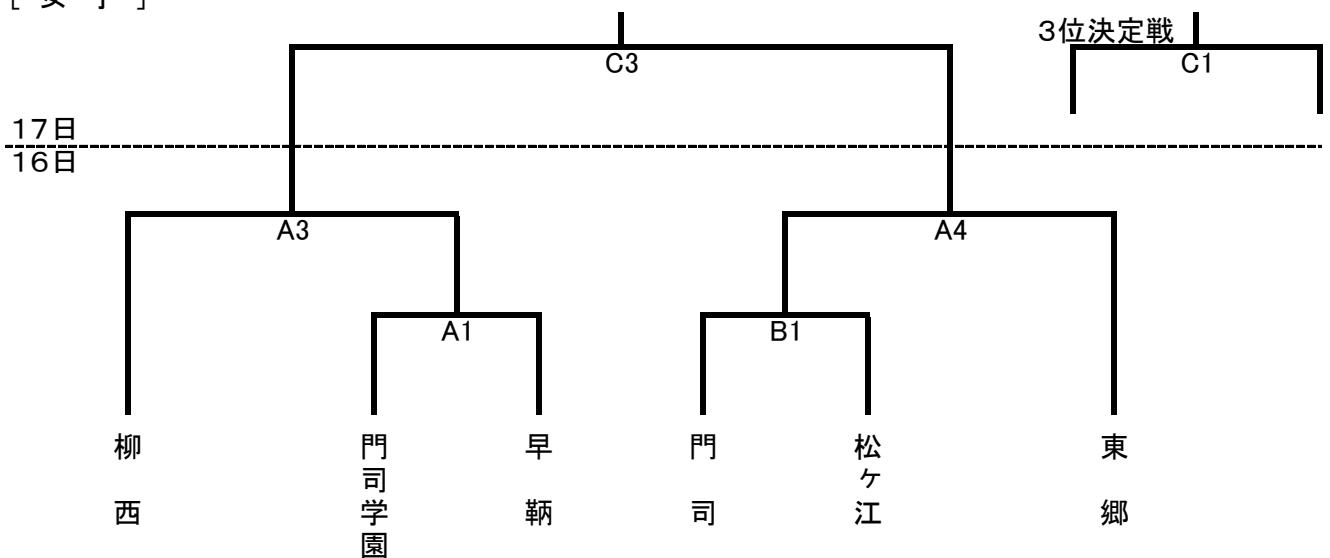

試合時間

① 9:00~10:10	④ 13:00~14:10
② 10:20~11:30	⑤ 14:20~15:30
③ 11:40~12:50	⑥ 15:40~16:50

※ 試合時間は原則とし、前試合終了後に開始する。

組み合わせ

[男子]

[女子]

※ 12月16日(土)は、3試合目より、コミッショナーを設置する。