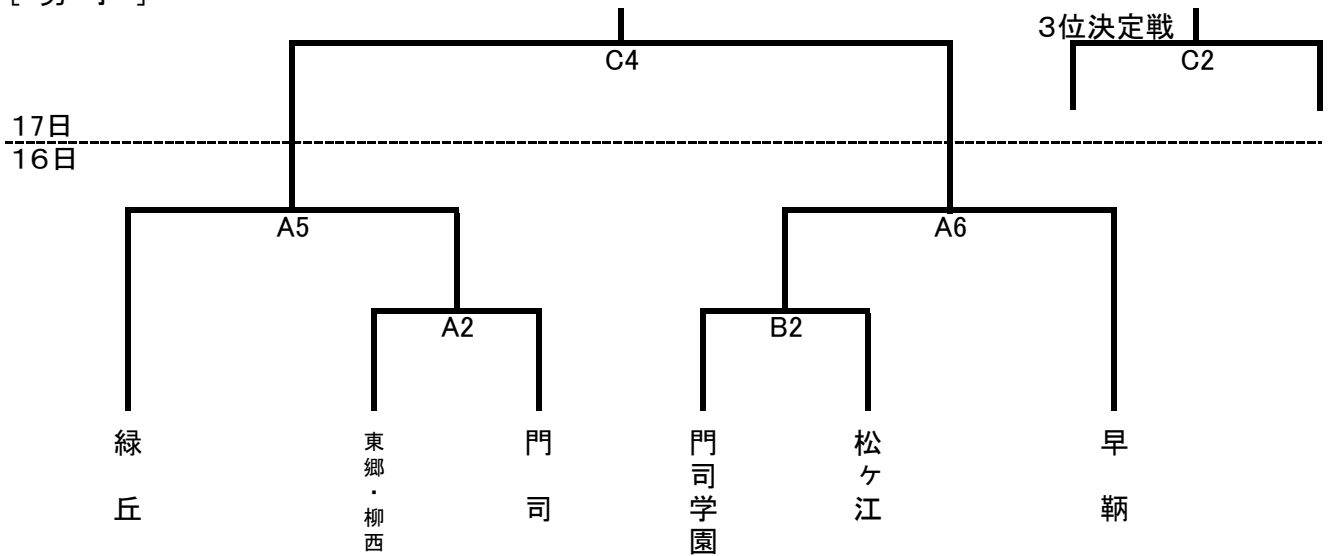

試合時間

① 9:00~10:10	④ 13:00~14:10
② 10:20~11:30	⑤ 14:20~15:30
③ 11:40~12:50	⑥ 15:40~16:50

※ 試合時間は原則とし、前試合終了後に開始する。

組み合わせ

[男子]

[女子]

※ 12月16日(土)は、3試合目より、コミッショナーを設置する。