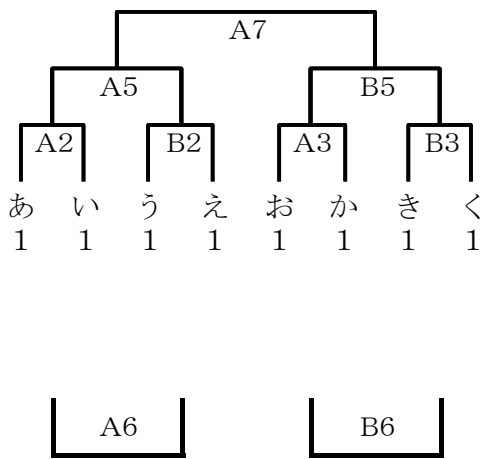

女子2日目(29日)

試合時間 8-1-8-(7)-8-1-8 試合間7分

開始時間 ①8:40 ②9:50 ③11:00 ④12:10 ⑤13:20 ⑥14:30 ⑦15:40

決勝トーナメント(鞍手中)

交流戦(鞍手中)

交流戦(若松)

交流戦(若松)

交流戦(沖田)

交流戦(中央)