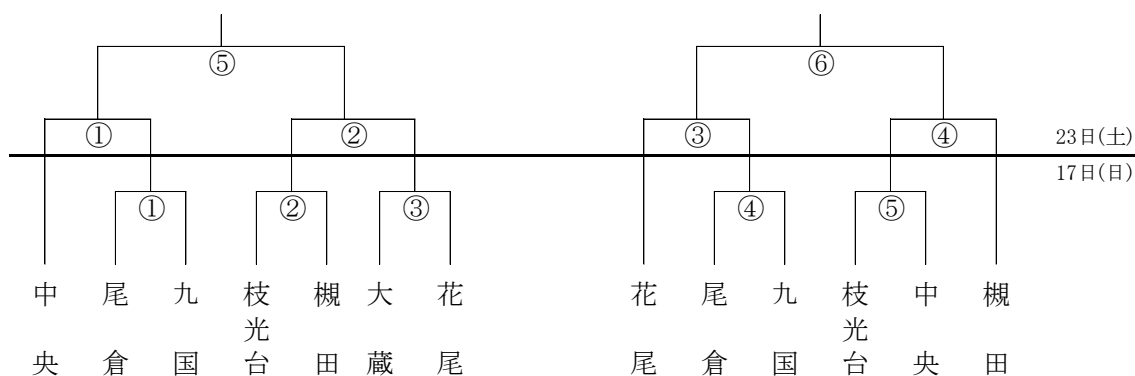

試合時間

①	9:00~10:10	④	13:00~14:10
②	10:20~11:30	⑤	14:20~15:30
③	11:40~12:50	⑥	15:40~16:50

* 試合時間は原則とし、前試合終了後10分後に開始する。

組み合わせ

【男子】

【女子】

開閉会式

- 開会式(司会:豊永)
- (1)開会宣言 (渡邊)
 - (2)優勝旗返還
男子(中央) 女子(中央)
 - (3)中体連役員挨拶 (佐藤教頭)
 - (4)競技上の注意 (中谷内)
 - (5)会場使用上の注意 (高濱)