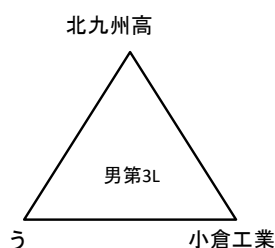

平成29年度 福岡県高等学校バスケットボール新人大会北部ブロック予選会
兼 第48回全九州高等学校バスケットボール春季選手権大会福岡県北部ブロック予選会(三角リーグ)

男子の部

女子の部

12月2日 会場:青豊高校

| 試合順番 | E | | | | | | F | | | | | |
|-------------|------|-------|----|-------|-------|-----|----|-------|----|-------|-------|-----|
| | 試合時間 | 性別 | 淡色 | | 濃色 | T・O | 性別 | 性別 | 淡色 | | 濃色 | T・O |
| 第1 9:00 | 女 | 東筑紫学園 | VS | ア | 北九州市立 | 女 | 女 | 八幡南 | VS | ウ | 東筑 | 女 |
| 第2 10:30 | 男 | 折尾愛真 | VS | あ | 東筑 | 男 | 男 | 戸畑 | VS | え | 門司大翔館 | 男 |
| 第3 12:00 | 女 | ア | VS | 東筑 | 八幡南 | 女 | 女 | ウ | VS | 北九州市立 | 東筑紫学園 | 女 |
| 第4 13:30 | 男 | あ | VS | 門司大翔館 | 戸畑 | 男 | 男 | え | VS | 東筑 | 折尾愛真 | 男 |
| 第5 15:00 | 女 | 東筑 | VS | 東筑紫学園 | ウ | 女 | 女 | 北九州市立 | VS | 八幡南 | ア | 女 |
| 第6 16:30 | 男 | 門司大翔館 | VS | 折尾愛真 | え | 男 | 男 | 東筑 | VS | 戸畑 | あ | 男 |

男子の部

女子の部

12月2日 会場:京都高校

| 試合順番 | G | | | | | | H | | | | | |
|-------------|------|------|----|------|-------|-----|----|-------|----|-------|------|-----|
| | 試合時間 | 性別 | 淡色 | | 濃色 | T・O | 性別 | 性別 | 淡色 | | 濃色 | T・O |
| 第1 9:00 | 女 | 折尾愛真 | VS | イ | 美萩野女子 | 女 | 女 | 北筑 | VS | エ | 戸畑 | 女 |
| 第2 10:30 | 男 | 常磐 | VS | い | 小倉工業 | 男 | 男 | 北九州高専 | VS | う | 北筑 | 男 |
| 第3 12:00 | 女 | イ | VS | 戸畑 | 北筑 | 女 | 女 | エ | VS | 美萩野女子 | 折尾愛真 | 女 |
| 第4 13:30 | 男 | い | VS | 北筑 | 北九州高専 | 男 | 男 | う | VS | 小倉工業 | 常磐 | 男 |
| 第5 15:00 | 女 | 戸畑 | VS | 折尾愛真 | エ | 女 | 女 | 美萩野女子 | VS | 北筑 | イ | 女 |
| 第6 16:30 | 男 | 北筑 | VS | 常磐 | う | 男 | 男 | 小倉工業 | VS | 北九州高専 | い | 男 |