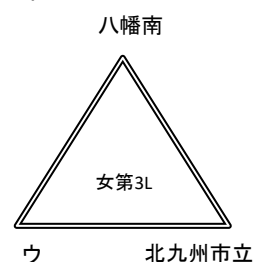

平成29年度 福岡県高等学校バスケットボール新人大会北部ブロック予選会
兼 第48回全九州高等学校バスケットボール春季選手権大会福岡県北部ブロック予選会(三角リーグ)

男子の部

女子の部

12月2日 会場:青豊高校

| 試合順番 | E | | | | | | F | | | | | |
|-------------|------|-------|----|-------|-------|-----|----|-------|----|-------|-------|-----|
| | 試合時間 | 性別 | 淡色 | | 濃色 | T・O | 性別 | 性別 | 淡色 | | 濃色 | T・O |
| 第1 9:00 | 女 | 東筑紫学園 | VS | ア | 北九州市立 | 女 | 女 | 八幡南 | VS | ウ | 東筑 | 女 |
| 第2 10:30 | 男 | 折尾愛真 | VS | あ | 東筑 | 男 | 男 | 戸畑 | VS | え | 門司大翔館 | 男 |
| 第3 12:00 | 女 | ア | VS | 東筑 | 八幡南 | 女 | 女 | ウ | VS | 北九州市立 | 東筑紫学園 | 女 |
| 第4 13:30 | 男 | あ | VS | 門司大翔館 | 戸畑 | 男 | 男 | え | VS | 東筑 | 折尾愛真 | 男 |
| 第5 15:00 | 女 | 東筑 | VS | 東筑紫学園 | ウ | 女 | 女 | 北九州市立 | VS | 八幡南 | ア | 女 |
| 第6 16:30 | 男 | 門司大翔館 | VS | 折尾愛真 | え | 男 | 男 | 東筑 | VS | 戸畑 | あ | 男 |