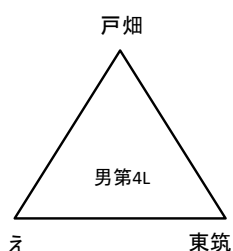

平成29年度 福岡県高等学校バスケットボール新人大会北部ブロック予選会
兼 第48回全九州高等学校バスケットボール春季選手権大会福岡県北部ブロック予選会(三角リーグ)

男子の部

女子の部

12月2日 会場:青豊高校

| 試合順番 | E | | | | | | F | | | | | |
|-------------|------|-------|----|-------|-------|-----|----|-------|----|-------|-------|-----|
| | 試合時間 | 性別 | 淡色 | | 濃色 | T・O | 性別 | 性別 | 淡色 | | 濃色 | T・O |
| 第1 9:00 | 女 | 東筑紫学園 | VS | ア | 北九州市立 | 女 | 女 | 八幡南 | VS | ウ | 東筑 | 女 |
| 第2 10:30 | 男 | 折尾愛真 | VS | あ | 東筑 | 男 | 男 | 戸畑 | VS | え | 門司大翔館 | 男 |
| 第3 12:00 | 女 | ア | VS | 東筑 | 八幡南 | 女 | 女 | ウ | VS | 北九州市立 | 東筑紫学園 | 女 |
| 第4 13:30 | 男 | あ | VS | 門司大翔館 | 戸畑 | 男 | 男 | え | VS | 東筑 | 折尾愛真 | 男 |
| 第5 15:00 | 女 | 東筑 | VS | 東筑紫学園 | ウ | 女 | 女 | 北九州市立 | VS | 八幡南 | ア | 女 |
| 第6 16:30 | 男 | 門司大翔館 | VS | 折尾愛真 | え | 男 | 男 | 東筑 | VS | 戸畑 | あ | 男 |

男子の部

女子の部

12月2日 会場:京都高校

| 試合順番 | G | | | | | | H | | | | | |
|-------------|------|------|----|------|-------|-----|----|-------|----|-------|------|-----|
| | 試合時間 | 性別 | 淡色 | | 濃色 | T・O | 性別 | 性別 | 淡色 | | 濃色 | T・O |
| 第1 9:00 | 女 | 折尾愛真 | VS | イ | 美萩野女子 | 女 | 女 | 北筑 | VS | エ | 戸畑 | 女 |
| 第2 10:30 | 男 | 常磐 | VS | い | 小倉工業 | 男 | 男 | 北九州高専 | VS | う | 北筑 | 男 |
| 第3 12:00 | 女 | イ | VS | 戸畑 | 北筑 | 女 | 女 | エ | VS | 美萩野女子 | 折尾愛真 | 女 |
| 第4 13:30 | 男 | い | VS | 北筑 | 北九州高専 | 男 | 男 | う | VS | 小倉工業 | 常磐 | 男 |
| 第5 15:00 | 女 | 戸畑 | VS | 折尾愛真 | エ | 女 | 女 | 美萩野女子 | VS | 北筑 | イ | 女 |
| 第6 16:30 | 男 | 北筑 | VS | 常磐 | う | 男 | 男 | 小倉工業 | VS | 北九州高専 | い | 男 |