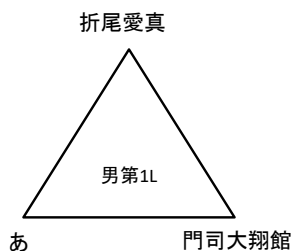

平成29年度 福岡県高等学校バスケットボール新人大会北部ブロック予選会
兼 第48回全九州高等学校バスケットボール春季選手権大会福岡県北部ブロック予選会(三角リーグ)

男子の部

女子の部

12月2日 会場:青豊高校

| 試合順番 | E | | | | | | F | | | | | |
|-------------|------|-------|----|-------|-------|-----|----|-------|----|-------|-------|-----|
| | 試合時間 | 性別 | 淡色 | | 濃色 | T・O | 性別 | 性別 | 淡色 | | 濃色 | T・O |
| 第1 9:00 | 女 | 東筑紫学園 | VS | ア | 北九州市立 | 女 | 女 | 八幡南 | VS | ウ | 東筑 | 女 |
| 第2 10:30 | 男 | 折尾愛真 | VS | あ | 東筑 | 男 | 男 | 戸畑 | VS | え | 門司大翔館 | 男 |
| 第3 12:00 | 女 | ア | VS | 東筑 | 八幡南 | 女 | 女 | ウ | VS | 北九州市立 | 東筑紫学園 | 女 |
| 第4 13:30 | 男 | あ | VS | 門司大翔館 | 戸畑 | 男 | 男 | え | VS | 東筑 | 折尾愛真 | 男 |
| 第5 15:00 | 女 | 東筑 | VS | 東筑紫学園 | ウ | 女 | 女 | 北九州市立 | VS | 八幡南 | ア | 女 |
| 第6 16:30 | 男 | 門司大翔館 | VS | 折尾愛真 | え | 男 | 男 | 東筑 | VS | 戸畑 | あ | 男 |

男子の部

女子の部

12月2日 会場:京都高校

| 試合順番 | G | | | | | | H | | | | | |
|-------------|------|------|----|------|-------|-----|----|-------|----|-------|------|-----|
| | 試合時間 | 性別 | 淡色 | | 濃色 | T・O | 性別 | 性別 | 淡色 | | 濃色 | T・O |
| 第1 9:00 | 女 | 折尾愛真 | VS | イ | 美萩野女子 | 女 | 女 | 北筑 | VS | エ | 戸畑 | 女 |
| 第2 10:30 | 男 | 常磐 | VS | い | 小倉工業 | 男 | 男 | 北九州高専 | VS | う | 北筑 | 男 |
| 第3 12:00 | 女 | イ | VS | 戸畑 | 北筑 | 女 | 女 | エ | VS | 美萩野女子 | 折尾愛真 | 女 |
| 第4 13:30 | 男 | い | VS | 北筑 | 北九州高専 | 男 | 男 | う | VS | 小倉工業 | 常磐 | 男 |
| 第5 15:00 | 女 | 戸畑 | VS | 折尾愛真 | エ | 女 | 女 | 美萩野女子 | VS | 北筑 | イ | 女 |
| 第6 16:30 | 男 | 北筑 | VS | 常磐 | う | 男 | 男 | 小倉工業 | VS | 北九州高専 | い | 男 |