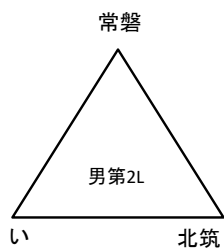

平成29年度 福岡県高等学校バスケットボール新人大会北部ブロック予選会
兼 第48回全九州高等学校バスケットボール春季選手権大会福岡県北部ブロック予選会(三角リーグ)

男子の部

女子の部

12月2日 会場:青豊高校

| 試合順番 | E | | | | | | F | | | | | |
|-------------|------|-------|----|-------|-------|-----|----|-------|----|-------|-------|-----|
| | 試合時間 | 性別 | 淡色 | | 濃色 | T・O | 性別 | 性別 | 淡色 | | 濃色 | T・O |
| 第1 9:00 | 女 | 東筑紫学園 | VS | ア | 北九州市立 | 女 | 女 | 八幡南 | VS | ウ | 東筑 | 女 |
| 第2 10:30 | 男 | 折尾愛真 | VS | あ | 東筑 | 男 | 男 | 戸畑 | VS | え | 門司大翔館 | 男 |
| 第3 12:00 | 女 | ア | VS | 東筑 | 八幡南 | 女 | 女 | ウ | VS | 北九州市立 | 東筑紫学園 | 女 |
| 第4 13:30 | 男 | あ | VS | 門司大翔館 | 戸畑 | 男 | 男 | え | VS | 東筑 | 折尾愛真 | 男 |
| 第5 15:00 | 女 | 東筑 | VS | 東筑紫学園 | ウ | 女 | 女 | 北九州市立 | VS | 八幡南 | ア | 女 |
| 第6 16:30 | 男 | 門司大翔館 | VS | 折尾愛真 | え | 男 | 男 | 東筑 | VS | 戸畑 | あ | 男 |

男子の部

女子の部

12月2日 会場:京都高校

| 試合順番 | G | | | | | | H | | | | | |
|-------------|------|------|----|------|-------|-----|----|-------|----|-------|------|-----|
| | 試合時間 | 性別 | 淡色 | | 濃色 | T・O | 性別 | 性別 | 淡色 | | 濃色 | T・O |
| 第1 9:00 | 女 | 折尾愛真 | VS | イ | 美萩野女子 | 女 | 女 | 北筑 | VS | エ | 戸畑 | 女 |
| 第2 10:30 | 男 | 常磐 | VS | い | 小倉工業 | 男 | 男 | 北九州高専 | VS | う | 北筑 | 男 |
| 第3 12:00 | 女 | イ | VS | 戸畑 | 北筑 | 女 | 女 | エ | VS | 美萩野女子 | 折尾愛真 | 女 |
| 第4 13:30 | 男 | い | VS | 北筑 | 北九州高専 | 男 | 男 | う | VS | 小倉工業 | 常磐 | 男 |
| 第5 15:00 | 女 | 戸畑 | VS | 折尾愛真 | エ | 女 | 女 | 美萩野女子 | VS | 北筑 | イ | 女 |
| 第6 16:30 | 男 | 北筑 | VS | 常磐 | う | 男 | 男 | 小倉工業 | VS | 北九州高専 | い | 男 |