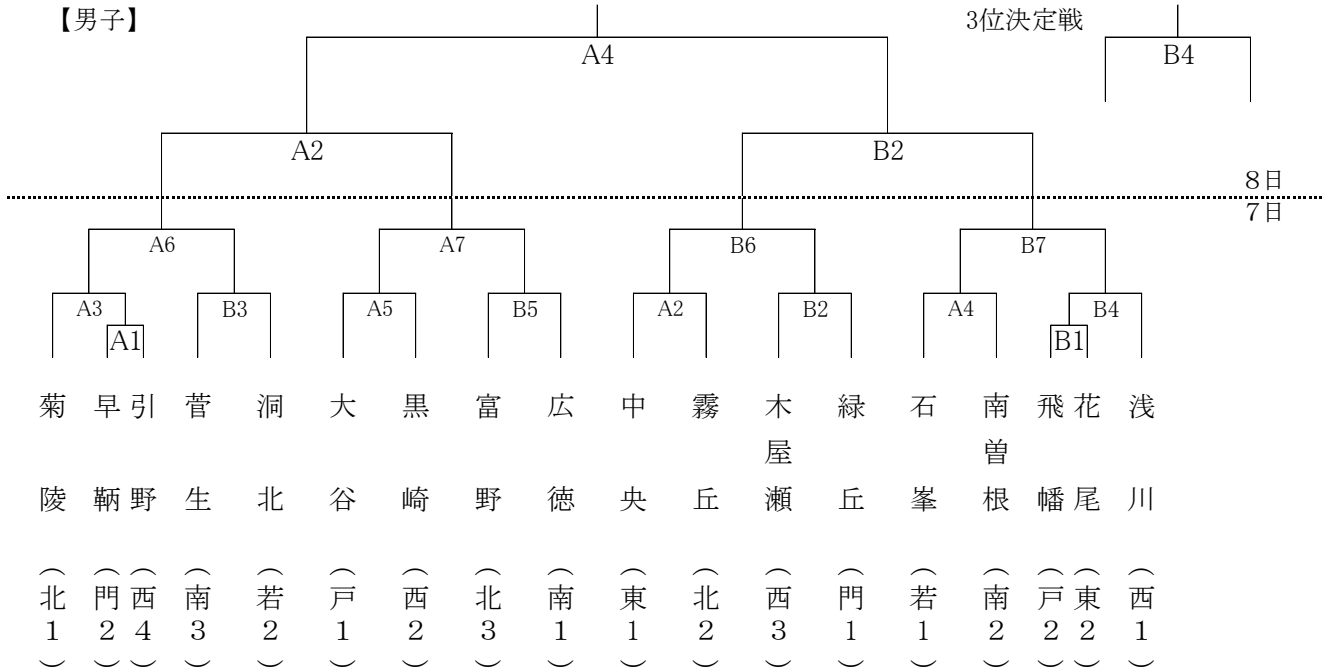

試合時間

①	9:00~10:10	⑤	14:20~15:30
②	10:20~11:30	⑥	15:40~16:50
③	11:40~12:50	⑦	17:00~18:10
④	13:00~14:10		

* 試合時間は原則とし、前試合終了10分後に開始する。

組み合わせ

【男子】

【女子】