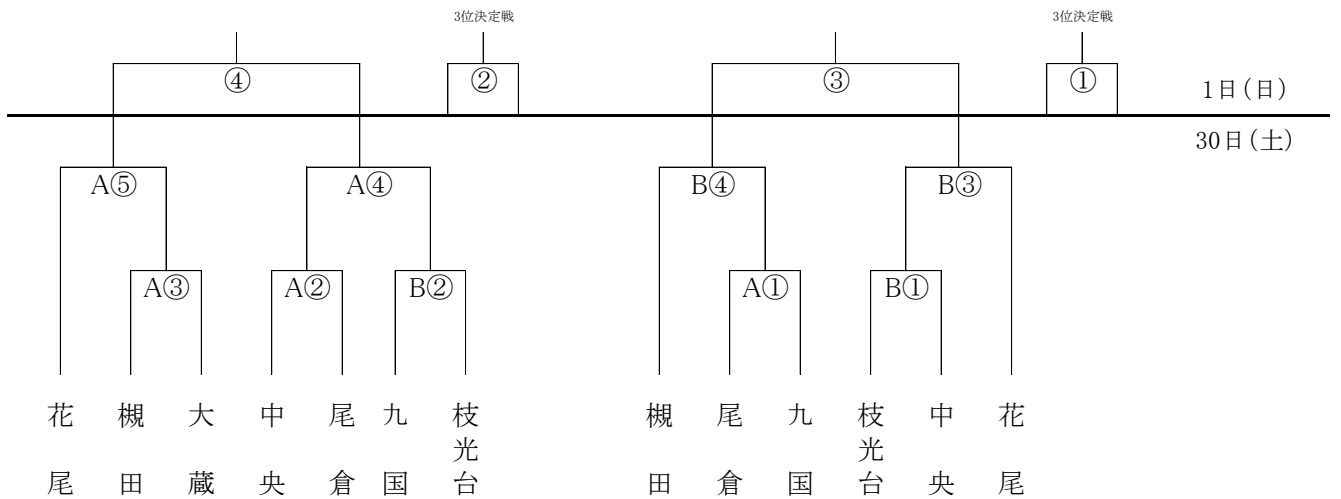

試合時間

30日(土)

- ① 9:00~10:10
- ② 10:20~11:30
- ③ 11:40~12:50
- ④ 13:00~14:10
- ⑤ 14:20~15:30

1日(日)

- ① 9:00~10:10
- ② 10:20~11:30
- ③ 11:40~12:50
- ④ 13:00~14:10

\* 試合時間は予定時間であり、多少遅れることもあります。

組み合わせ

【男子】

【女子】

※駐車場について

両日とも各チームに割り振られた駐車券をお持ちの車のみ駐車可能です。  
駐車違反やマナー違反が無いように心がけましょう。