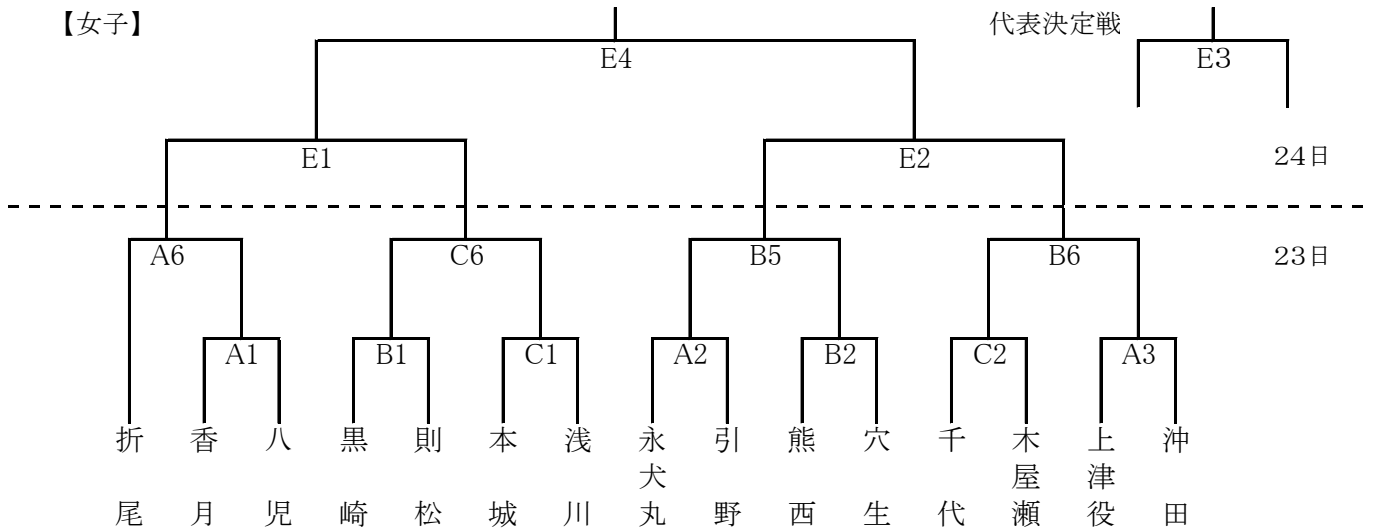

試合時間

23日

①	8:30~9:40
②	9:50~11:00
③	11:10~12:20
④	12:30~13:40
⑤	13:50~15:00
⑥	15:10~16:20
⑦	16:30~17:40

24日

①	8:30~9:40
②	9:50~11:00 (1時間休憩)
③	12:00~13:10
④	13:20~14:30

* 試合時間は目安です。前試合終了10分後に開始します。

22日は 7-1-7 ハーフタイム8分 7-1-7 試合間10分

24日は 8-2-8 ハーフタイム10分 8-2-8 試合間10分 で行います。

24日は 2試合目終了後、1時間の休憩を取りますので、開始時間は前後する場合があります。

組み合わせ

【男子】

【女子】

専門部長
連絡先

相良 駿 (本城中)
本城中学校 601-1509