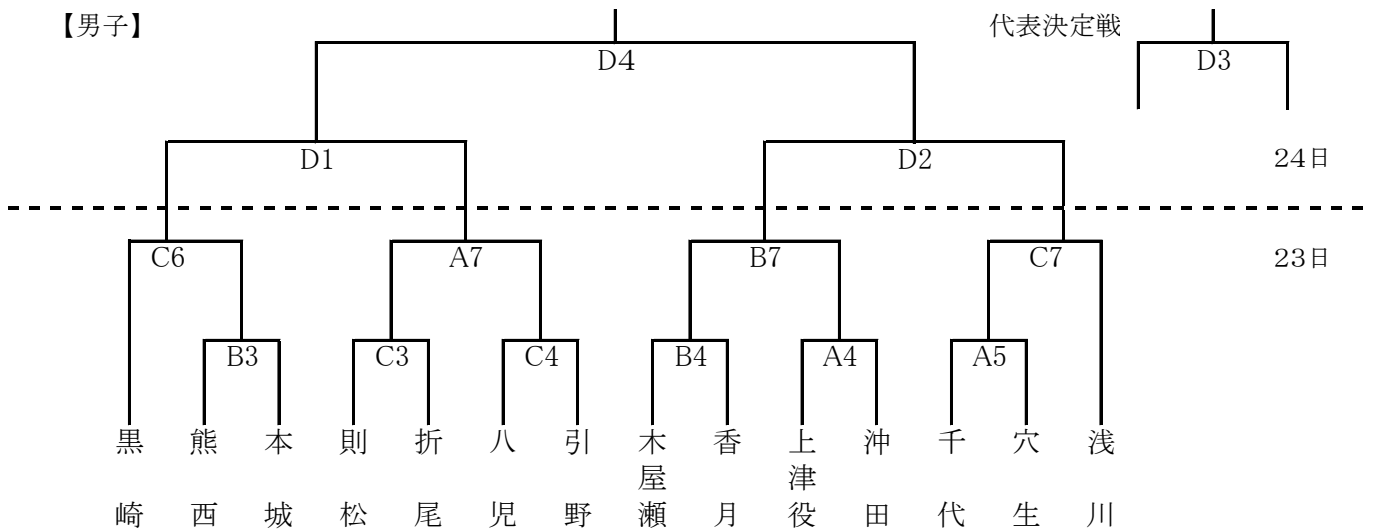

試合時間

23日

①	8:30~9:40
②	9:50~11:00
③	11:10~12:20
④	12:30~13:40
⑤	13:50~15:00
⑥	15:10~16:20
⑦	16:30~17:40

24日

①	8:30~9:40
②	9:50~11:00 (1時間休憩)
③	12:00~13:10
④	13:20~14:30

* 試合時間は目安です。前試合終了10分後に開始します。

22日は 7-1-7 ハーフタイム8分 7-1-7 試合間10分

24日は 8-2-8 ハーフタイム10分 8-2-8 試合間10分 で行います。

24日は 2試合目終了後、1時間の休憩を取りますので、開始時間は前後する場合があります。

組み合わせ

【男子】

【女子】

専門部長
連絡先

相良 駿 (本城中)
本城中学校 601-1509