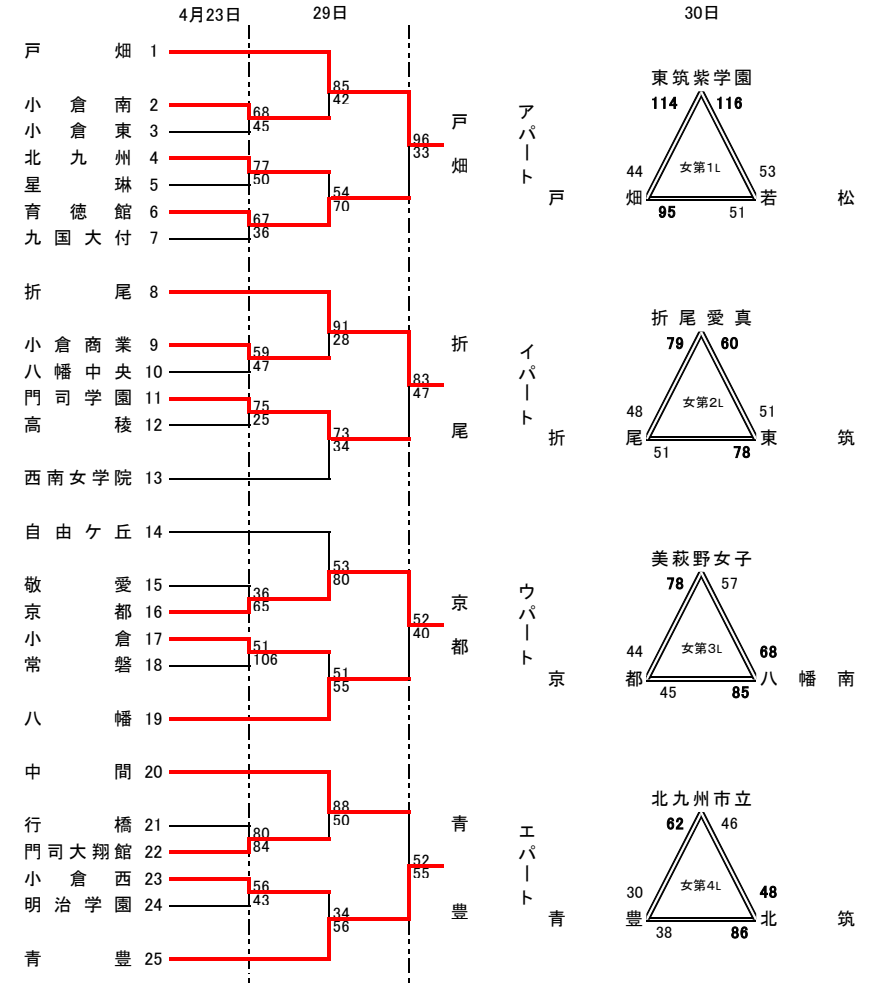

平成29年度 福岡県高等学校総合体育大会バスケットボール選手権大会北部ブロック予選会
 兼 全九州高等学校体育大会福岡県北部ブロック予選会 兼 全国高等学校総合体育大会福岡県北部ブロック予選会 (予選トーナメント)

男子の部

女子の部

試合会場	
4月23, 29, 30日	
EF	八幡南
GH	北筑
IJ	中間
KL	八幡
MN	真颯館

男子結果	
1位	折尾愛真
2位	常磐
3位	北九州高専
4位	戸畑
5位	東筑
6位	小倉工業
7位	北筑
8位	門司大翔館
9位	小倉
10位	中間
11位	小倉南
	青豊

女子結果	
1位	東筑紫学園
2位	折尾愛真
3位	八幡南
4位	北筑
5位	美萩野女子
6位	北九州市立
7位	戸畑
8位	東筑
9位	若松
10位	折尾
11位	青豊
	京都

男子 1部リーグ		
折尾愛真	70-57	北九州高専
戸畑	60-56	常磐
折尾愛真	96-59	常磐
北九州高専	66-58	戸畑
折尾愛真	88-60	戸畑
常磐	62-56	北九州高専

男子 2部リーグ		
東筑	68-61	北筑
小倉工業	82-74	門司大翔館
東筑	86-48	門司大翔館
小倉工業	81-72	北筑
東筑	77-70	小倉工業
北筑	70-80	門司大翔館

男子 3部トーナメント		
小倉	52-51	青豊
中間	58-46	小倉南
小倉	63-59	中間

最優秀選手賞		山本 采佳 (東筑紫学園 ④)
敢闘賞		橋口 樹 (東筑紫学園 ⑧)
優秀選手賞		土谷 三奈未 (東筑紫学園 ⑤)
		高橋 胡桃 (折尾愛真 ⑤)
		池内 絵里香 (八幡南 ⑤)

女子 3部トーナメント		
若松	52-41	青豊
折尾	66-46	京都
若松	80-73	折尾