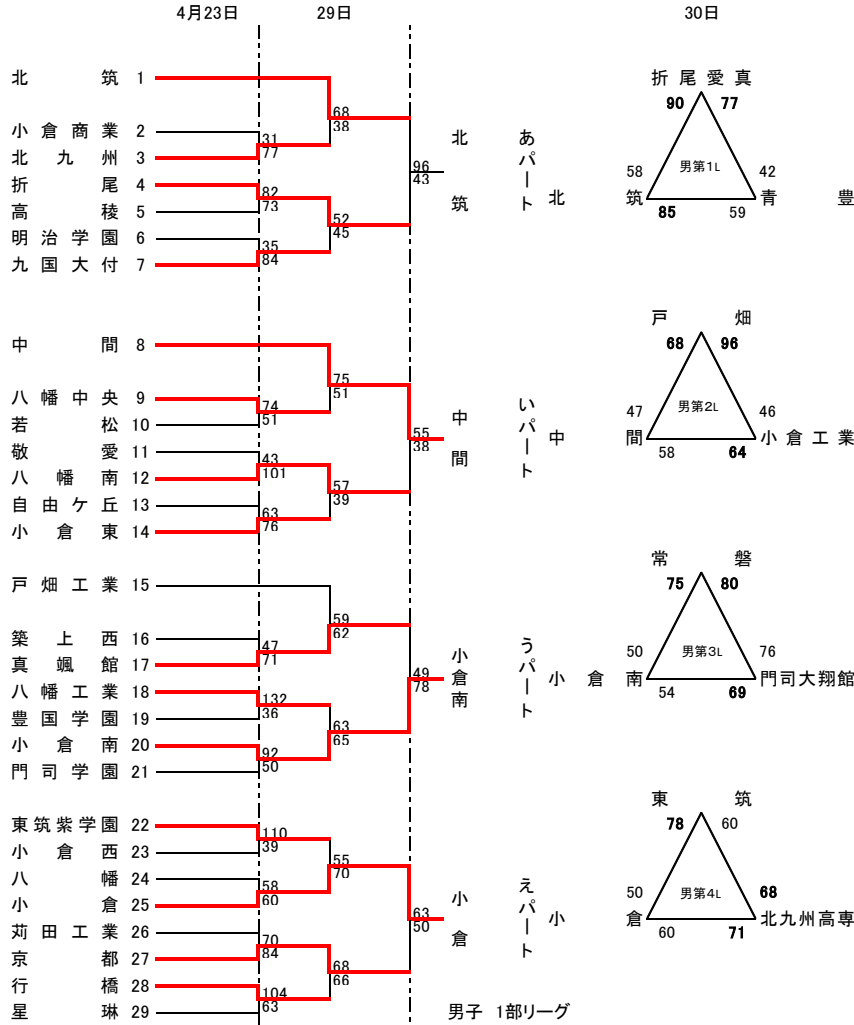

平成29年度 福岡県高等学校総合体育大会バスケットボール選手権大会北部ブロック予選会
 兼 全九州高等学校体育大会福岡県北部ブロック予選会 兼 全国高等学校総合体育大会福岡県北部ブロック予選会 (予選トーナメント)

男子の部

女子の部

試合会場	
4月23, 29, 30日	
EF	八幡南
GH	北筑
IJ	中間
KL	八幡
MN	真颯館

男子結果	
1位	折尾愛真
2位	常磐
3位	北九州高専
4位	戸畑
5位	東筑
6位	小倉工業
7位	北筑
8位	門司大翔館
9位	小倉
10位	中間
11位	小倉南
	青豊

女子結果	
1位	東筑紫学園
2位	折尾愛真
3位	八幡南
4位	北筑
5位	美萩野女子
6位	北九州市立
7位	戸畑
8位	東筑
9位	若松
10位	折尾
11位	青豊
	京都

男子 1部リーグ		
折尾愛真	70-57	北九州高専
戸畑	60-56	常磐
折尾愛真	96-59	常磐
北九州高専	66-58	戸畑
折尾愛真	88-60	戸畑
常磐	62-56	北九州高専

男子 2部リーグ		
東筑	68-61	北筑
小倉工業	82-74	門司大翔館
東筑	86-48	門司大翔館
小倉工業	81-72	北筑
東筑	77-70	小倉工業
北筑	70-80	門司大翔館

男子 3部トーナメント		
小倉	52-51	青豊
中間	58-46	小倉南
小倉	63-59	中間

最優秀選手賞		山本 采佳 (東筑紫学園 ④)
敢闘賞		橋口 樹 (東筑紫学園 ⑧)
優秀選手賞		土谷 三奈未 (東筑紫学園 ⑤)
		高橋 胡桃 (折尾愛真 ⑤)
		池内 絵里香 (八幡南 ⑤)

女子 3部トーナメント		
若松	52-41	青豊
折尾	66-46	京都
若松	80-73	折尾