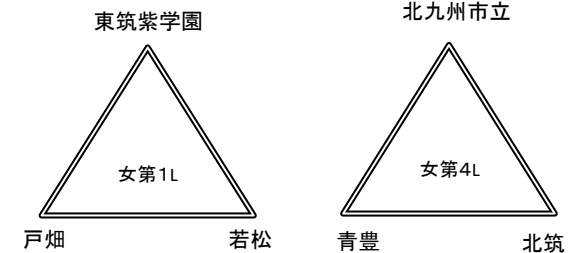

女子の部

4月30日 会場:北筑高校

試合順番	G						H						
	試合時間	性別	淡色		濃色	T・O	性別	性別	淡色		濃色	T・O	性別
第1 9:00	女	東筑紫学園 114	VS	戸畑 44	北筑	女	女	北九州市立 62	VS	青豊 30	若松	女	
第2 10:30	男	折尾愛真 90	VS	北筑 58	門司大翔館	男	男	常磐 75	VS	小倉南 50	青豊	男	
第3 12:00	女	戸畑 95	VS	若松 51	北筑	女	女	青豊 38	VS	北筑 86	東筑紫学園	女	
第4 13:30	男	北筑 85	VS	青豊 59	常磐	男	男	小倉南 54	VS	門司大翔館 69	折尾愛真	男	
第5 15:00	女	若松 53	VS	東筑紫学園 116	青豊	女	女	北筑 48	VS	北九州市立 46	戸畑	女	
第6 16:30	男	青豊 42	VS	折尾愛真 77	小倉南	男	男	門司大翔館 76	VS	常磐 80	北筑	男