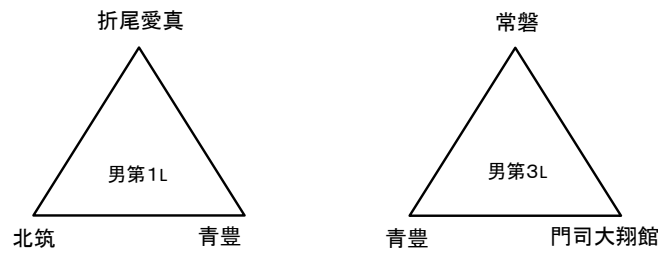

平成29年度 福岡県高等学校総合体育大会バスケットボール選手権大会北部ブロック予選会

兼 全九州高等学校体育大会福岡県北部ブロック予選会 兼 全国高等学校総合体育大会福岡県北部ブロック予選会 (三角リーグ)

男子の部

女子の部

4月30日 会場:八幡南高校

試合順番	E						F					
	試合時間	性別	淡色		濃色	T・O	性別	性別	淡色		濃色	T・O
第1 9:00	女	折尾愛真 79	VS	折尾 48	八幡南	女	女	美萩野女子 78	VS	京都 44	東筑	女
第2 10:30	男	戸畑 68	VS	中間 47	北九州高専	男	男	東筑 78	VS	小倉 50	小倉工業	男
第3 12:00	女	折尾 51	VS	東筑 78	美萩野女子	女	女	京都 45	VS	八幡南 85	折尾愛真	女
第4 13:30	男	中間 58	VS	小倉工業 64	東筑	男	男	小倉 60	VS	北九州高専 71	戸畑	男
第5 15:00	女	東筑 51	VS	折尾愛真 60	京都	女	女	八幡南 68	VS	美萩野女子 57	折尾	女
第6 16:30	男	小倉工業 46	VS	戸畑 96	小倉	男	男	北九州高専 68	VS	東筑 60	中間	男

男子の部

女子の部

4月30日 会場:北筑高校

試合順番	G						H					
	試合時間	性別	淡色		濃色	T・O	性別	性別	淡色		濃色	T・O
第1 9:00	女	東筑紫学園 114	VS	戸畑 44	北筑	女	女	北九州市立 62	VS	青豊 30	若松	女
第2 10:30	男	折尾愛真 90	VS	北筑 58	門司大翔館	男	男	常磐 75	VS	小倉南 50	青豊	男
第3 12:00	女	戸畑 95	VS	若松 51	北筑	女	女	青豊 38	VS	北筑 86	東筑紫学園	女
第4 13:30	男	北筑 85	VS	青豊 59	常磐	男	男	小倉南 54	VS	門司大翔館 69	折尾愛真	男
第5 15:00	女	若松 53	VS	東筑紫学園 116	青豊	女	女	北筑 48	VS	北九州市立 46	戸畑	女
第6 16:30	男	青豊 42	VS	折尾愛真 77	小倉南	男	男	門司大翔館 76	VS	常磐 80	北筑	男