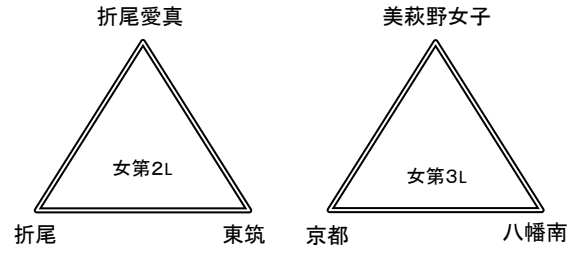

平成29年度 福岡県高等学校総合体育大会バスケットボール選手権大会北部ブロック予選会

兼 全九州高等学校体育大会福岡県北部ブロック予選会 兼 全国高等学校総合体育大会福岡県北部ブロック予選会 (三角リーグ)

男子の部

女子の部

4月30日 会場:八幡南高校

試合順番	E						F					
	試合時間	性別	淡色		濃色	T・O	性別	性別	淡色		濃色	T・O
第1 9:00	女	折尾愛真 79	VS	折尾 48	八幡南	女	女	美萩野女子 78	VS	京都 44	東筑	女
第2 10:30	男	戸畑 68	VS	中間 47	北九州高専	男	男	東筑 78	VS	小倉 50	小倉工業	男
第3 12:00	女	折尾 51	VS	東筑 78	美萩野女子	女	女	京都 45	VS	八幡南 85	折尾愛真	女
第4 13:30	男	中間 58	VS	小倉工業 64	東筑	男	男	小倉 60	VS	北九州高専 71	戸畑	男
第5 15:00	女	東筑 51	VS	折尾愛真 60	京都	女	女	八幡南 68	VS	美萩野女子 57	折尾	女
第6 16:30	男	小倉工業 46	VS	戸畑 96	小倉	男	男	北九州高専 68	VS	東筑 60	中間	男

男子の部

女子の部

4月30日 会場:北筑高校

試合順番	G						H					
	試合時間	性別	淡色		濃色	T・O	性別	性別	淡色		濃色	T・O
第1 9:00	女	東筑紫学園 114	VS	戸畑 44	北筑	女	女	北九州市立 62	VS	青豊 30	若松	女
第2 10:30	男	折尾愛真 90	VS	北筑 58	門司大翔館	男	男	常磐 75	VS	小倉南 50	青豊	男
第3 12:00	女	戸畑 95	VS	若松 51	北筑	女	女	青豊 38	VS	北筑 86	東筑紫学園	女
第4 13:30	男	北筑 85	VS	青豊 59	常磐	男	男	小倉南 54	VS	門司大翔館 69	折尾愛真	男
第5 15:00	女	若松 53	VS	東筑紫学園 116	青豊	女	女	北筑 48	VS	北九州市立 46	戸畑	女
第6 16:30	男	青豊 42	VS	折尾愛真 77	小倉南	男	男	門司大翔館 76	VS	常磐 80	北筑	男