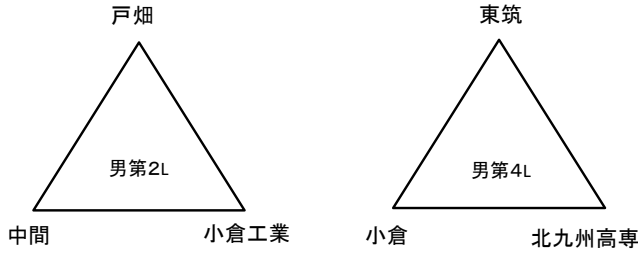

平成29年度 福岡県高等学校総合体育大会バスケットボール選手権大会北部ブロック予選会

兼 全九州高等学校体育大会福岡県北部ブロック予選会 兼 全国高等学校総合体育大会福岡県北部ブロック予選会 (三角リーグ)

男子の部

女子の部

4月30日 会場:八幡南高校

試合順番	E						F					
	試合時間	性別	淡色		濃色	T・O	性別	性別	淡色		濃色	T・O
第1 9:00	女	折尾愛真 79	VS	折尾 48	八幡南	女	女	美萩野女子 78	VS	京都 44	東筑	女
第2 10:30	男	戸畑 68	VS	中間 47	北九州高専	男	男	東筑 78	VS	小倉 50	小倉工業	男
第3 12:00	女	折尾 51	VS	東筑 78	美萩野女子	女	女	京都 45	VS	八幡南 85	折尾愛真	女
第4 13:30	男	中間 58	VS	小倉工業 64	東筑	男	男	小倉 60	VS	北九州高専 71	戸畑	男
第5 15:00	女	東筑 51	VS	折尾愛真 60	京都	女	女	八幡南 68	VS	美萩野女子 57	折尾	女
第6 16:30	男	小倉工業 46	VS	戸畑 96	小倉	男	男	北九州高専 68	VS	東筑 60	中間	男

男子の部

女子の部

4月30日 会場:北筑高校

試合順番	G						H					
	試合時間	性別	淡色		濃色	T・O	性別	性別	淡色		濃色	T・O
第1 9:00	女	東筑紫学園 114	VS	戸畑 44	北筑	女	女	北九州市立 62	VS	青豊 30	若松	女
第2 10:30	男	折尾愛真 90	VS	北筑 58	門司大翔館	男	男	常磐 75	VS	小倉南 50	青豊	男
第3 12:00	女	戸畑 95	VS	若松 51	北筑	女	女	青豊 38	VS	北筑 86	東筑紫学園	女
第4 13:30	男	北筑 85	VS	青豊 59	常磐	男	男	小倉南 54	VS	門司大翔館 69	折尾愛真	男
第5 15:00	女	若松 53	VS	東筑紫学園 116	青豊	女	女	北筑 48	VS	北九州市立 46	戸畑	女
第6 16:30	男	青豊 42	VS	折尾愛真 77	小倉南	男	男	門司大翔館 76	VS	常磐 80	北筑	男