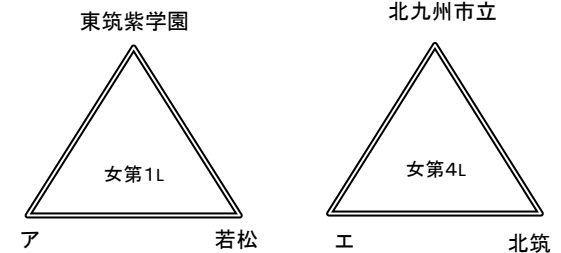

平成29年度 福岡県高等学校総合体育大会バスケットボール選手権大会北部ブロック予選会  
 兼 全九州高等学校体育大会福岡県北部ブロック予選会 兼 全国高等学校総合体育大会福岡県北部ブロック予選会 (三角リーグ)

男子の部

女子の部

4月30日 会場:八幡南高校

試合順番	E						F					
	試合時間	性別	淡色		濃色	T・O	性別	性別	淡色		濃色	T・O
第1 9:00	女	折尾愛真	VS	イ	八幡南	女	女	美萩野女子	VS	ウ	東筑	女
第2 10:30	男	戸畑	VS	い	北九州高専	男	男	東筑	VS	え	小倉工業	男
第3 12:00	女	イ	VS	東筑	美萩野女子	女	女	ウ	VS	八幡南	折尾愛真	女
第4 13:30	男	い	VS	小倉工業	東筑	男	男	え	VS	北九州高専	戸畑	男
第5 15:00	女	東筑	VS	折尾愛真	ウ	女	女	八幡南	VS	美萩野女子	イ	女
第6 16:30	男	小倉工業	VS	戸畑	え	男	男	北九州高専	VS	東筑	い	男

男子の部

女子の部

4月30日 会場:北筑高校

試合順番	G						H					
	試合時間	性別	淡色		濃色	T・O	性別	性別	淡色		濃色	T・O
第1 9:00	女	東筑紫学園	VS	ア	北筑	女	女	北九州市立	VS	エ	若松	女
第2 10:30	男	折尾愛真	VS	あ	門司大翔館	男	男	常磐	VS	う	青豊	男
第3 12:00	女	ア	VS	若松	北九州市立	女	女	エ	VS	北筑	東筑紫学園	女
第4 13:30	男	あ	VS	青豊	常磐	男	男	う	VS	門司大翔館	折尾愛真	男
第5 15:00	女	若松	VS	東筑紫学園	エ	女	女	北筑	VS	北九州市立	ア	女
第6 16:30	男	青豊	VS	折尾愛真	う	男	男	門司大翔館	VS	常磐	あ	男