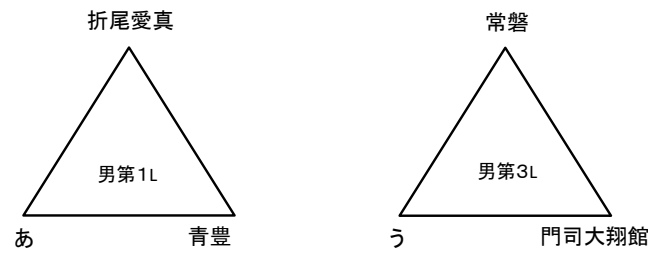

平成29年度 福岡県高等学校総合体育大会バスケットボール選手権大会北部ブロック予選会  
 兼 全九州高等学校体育大会福岡県北部ブロック予選会 兼 全国高等学校総合体育大会福岡県北部ブロック予選会 (三角リーグ)

男子の部

女子の部

4月30日 会場:八幡南高校

試合順番	E						F					
	試合時間	性別	淡色		濃色	T・O	性別	性別	淡色		濃色	T・O
第1 9:00	女	折尾愛真	VS	イ	八幡南	女	女	美萩野女子	VS	ウ	東筑	女
第2 10:30	男	戸畑	VS	い	北九州高専	男	男	東筑	VS	え	小倉工業	男
第3 12:00	女	イ	VS	東筑	美萩野女子	女	女	ウ	VS	八幡南	折尾愛真	女
第4 13:30	男	い	VS	小倉工業	東筑	男	男	え	VS	北九州高専	戸畑	男
第5 15:00	女	東筑	VS	折尾愛真	ウ	女	女	八幡南	VS	美萩野女子	イ	女
第6 16:30	男	小倉工業	VS	戸畑	え	男	男	北九州高専	VS	東筑	い	男

男子の部

女子の部

4月30日 会場:北筑高校

試合順番	G						H					
	試合時間	性別	淡色		濃色	T・O	性別	性別	淡色		濃色	T・O
第1 9:00	女	東筑紫学園	VS	ア	北筑	女	女	北九州市立	VS	エ	若松	女
第2 10:30	男	折尾愛真	VS	あ	門司大翔館	男	男	常磐	VS	う	青豊	男
第3 12:00	女	ア	VS	若松	北九州市立	女	女	エ	VS	北筑	東筑紫学園	女
第4 13:30	男	あ	VS	青豊	常磐	男	男	う	VS	門司大翔館	折尾愛真	男
第5 15:00	女	若松	VS	東筑紫学園	エ	女	女	北筑	VS	北九州市立	ア	女
第6 16:30	男	青豊	VS	折尾愛真	う	男	男	門司大翔館	VS	常磐	あ	男