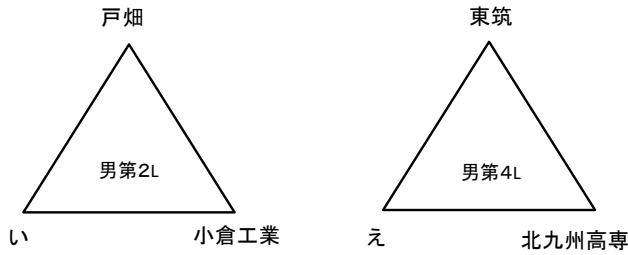

平成29年度 福岡県高等学校総合体育大会バスケットボール選手権大会北部ブロック予選会  
 兼 全九州高等学校体育大会福岡県北部ブロック予選会 兼 全国高等学校総合体育大会福岡県北部ブロック予選会 (三角リーグ)

男子の部

女子の部

4月30日 会場:八幡南高校

試合順番	E						F					
	試合時間	性別	淡色		濃色	T・O	性別	性別	淡色		濃色	T・O
第1 9:00	女	折尾愛真	VS	イ	八幡南	女	女	美萩野女子	VS	ウ	東筑	女
第2 10:30	男	戸畑	VS	い	北九州高専	男	男	東筑	VS	え	小倉工業	男
第3 12:00	女	イ	VS	東筑	美萩野女子	女	女	ウ	VS	八幡南	折尾愛真	女
第4 13:30	男	い	VS	小倉工業	東筑	男	男	え	VS	北九州高専	戸畑	男
第5 15:00	女	東筑	VS	折尾愛真	ウ	女	女	八幡南	VS	美萩野女子	イ	女
第6 16:30	男	小倉工業	VS	戸畑	え	男	男	北九州高専	VS	東筑	い	男

男子の部

女子の部

4月30日 会場:北筑高校

試合順番	G						H					
	試合時間	性別	淡色		濃色	T・O	性別	性別	淡色		濃色	T・O
第1 9:00	女	東筑紫学園	VS	ア	北筑	女	女	北九州市立	VS	エ	若松	女
第2 10:30	男	折尾愛真	VS	あ	門司大翔館	男	男	常磐	VS	う	青豊	男
第3 12:00	女	ア	VS	若松	北九州市立	女	女	エ	VS	北筑	東筑紫学園	女
第4 13:30	男	あ	VS	青豊	常磐	男	男	う	VS	門司大翔館	折尾愛真	男
第5 15:00	女	若松	VS	東筑紫学園	エ	女	女	北筑	VS	北九州市立	ア	女
第6 16:30	男	青豊	VS	折尾愛真	う	男	男	門司大翔館	VS	常磐	あ	男