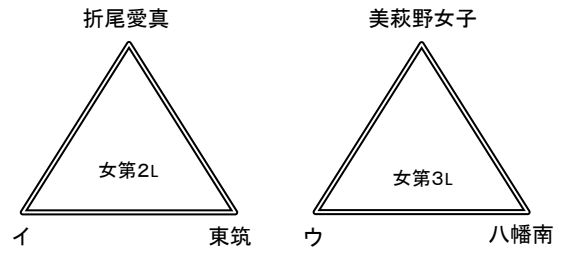

平成29年度 福岡県高等学校総合体育大会バスケットボール選手権大会北部ブロック予選会  
 兼 全九州高等学校体育大会福岡県北部ブロック予選会 兼 全国高等学校総合体育大会福岡県北部ブロック予選会 (三角リーグ)

男子の部

女子の部

4月30日 会場:八幡南高校

試合順番	E						F					
	試合時間	性別	淡色		濃色	T・O	性別	性別	淡色		濃色	T・O
第1 9:00	女	折尾愛真	VS	イ	八幡南	女	女	美萩野女子	VS	ウ	東筑	女
第2 10:30	男	戸畑	VS	い	北九州高専	男	男	東筑	VS	え	小倉工業	男
第3 12:00	女	イ	VS	東筑	美萩野女子	女	女	ウ	VS	八幡南	折尾愛真	女
第4 13:30	男	い	VS	小倉工業	東筑	男	男	え	VS	北九州高専	戸畑	男
第5 15:00	女	東筑	VS	折尾愛真	ウ	女	女	八幡南	VS	美萩野女子	イ	女
第6 16:30	男	小倉工業	VS	戸畑	え	男	男	北九州高専	VS	東筑	い	男

男子の部

女子の部

4月30日 会場:北筑高校

試合順番	G						H					
	試合時間	性別	淡色		濃色	T・O	性別	性別	淡色		濃色	T・O
第1 9:00	女	東筑紫学園	VS	ア	北筑	女	女	北九州市立	VS	エ	若松	女
第2 10:30	男	折尾愛真	VS	あ	門司大翔館	男	男	常磐	VS	う	青豊	男
第3 12:00	女	ア	VS	若松	北九州市立	女	女	エ	VS	北筑	東筑紫学園	女
第4 13:30	男	あ	VS	青豊	常磐	男	男	う	VS	門司大翔館	折尾愛真	男
第5 15:00	女	若松	VS	東筑紫学園	エ	女	女	北筑	VS	北九州市立	ア	女
第6 16:30	男	青豊	VS	折尾愛真	う	男	男	門司大翔館	VS	常磐	あ	男