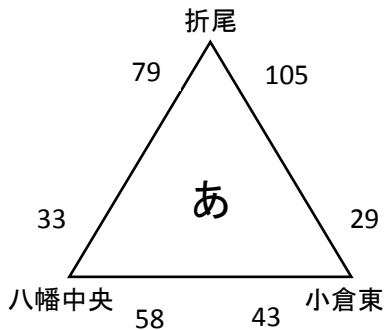

平成28年度 第2回北九州市バスケットボール協会交流大会 高等学校の部 = 女子 結果 =

期日・会場：平成29年2月25日(土) AB小倉西 C八幡工業 EF小倉東 GH育徳館
平成29年2月26日(日) IJ真颯館 KL苅田工業 MN八幡中央 O小倉南 P戸畑
開始時刻：①9:00 ②10:20 ③11:40 ④13:00 ⑤14:20 ⑥15:40 (予選パートは延長なし)

【 女子 8分ゲーム 】

2月25日(土) 予選パート[各パート2位までのチーム(うえパートは3位)が二日目に進出]

2月26日(日) パート別 決勝トーナメント

【二日目のみ参加 交流戦】

勝ち上がり校が棄権したため、大会1日目敗退チームに確認し、小倉東が2日目に進出