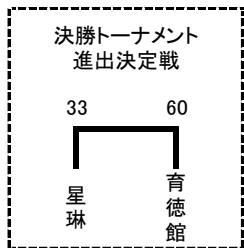

平成28年度 第2回北九州市バスケットボール協会交流大会 高等学校の部 = 女子 結果 =

期日・会場：平成29年2月25日(土) AB小倉西 C八幡工業 EF小倉東 GH育徳館
平成29年2月26日(日) IJ真颯館 KL苅田工業 MN八幡中央 O小倉南 P戸畑
開始時刻：①9:00 ②10:20 ③11:40 ④13:00 ⑤14:20 ⑥15:40 (予選パートは延長なし)

【 女子 8分ゲーム 】

2月25日(土) 予選パート[各パート2位までのチーム(うえパートは3位)が二日目に進出]

2月26日(日) パート別 決勝トーナメント