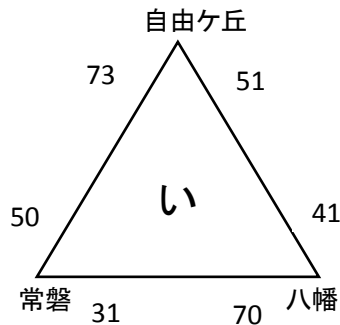

平成28年度 第2回北九州市バスケットボール協会交流大会 高等学校の部 = 女子 結果 =

期日・会場：平成29年2月25日(土) AB小倉西 C八幡工業 EF小倉東 GH育徳館
平成29年2月26日(日) IJ真颯館 KL苅田工業 MN八幡中央 O小倉南 P戸畑
開始時刻：①9:00 ②10:20 ③11:40 ④13:00 ⑤14:20 ⑥15:40 (予選パートは延長なし)

【 女子 8分ゲーム 】

2月25日(土) 予選パート[各パート2位までのチーム(うえパートは3位)が二日目に進出]

2月26日(日) パート別 決勝トーナメント

【二日目のみ参加 交流戦】

勝ち上がり校が棄権したため、大会1日目敗退チームに確認し、小倉東が2日目に進出