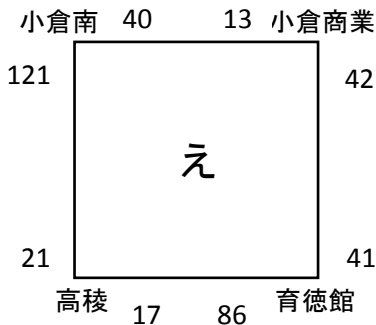

平成28年度 第2回北九州市バスケットボール協会交流大会 高等学校の部 = 女子 結果 =

期日・会場：平成29年2月25日(土) AB小倉西 C八幡工業 EF小倉東 GH育徳館
平成29年2月26日(日) IJ真颯館 KL苅田工業 MN八幡中央 O小倉南 P戸畑
開始時刻：①9:00 ②10:20 ③11:40 ④13:00 ⑤14:20 ⑥15:40 (予選パートは延長なし)

【 女子 8分ゲーム 】

2月25日(土) 予選パート[各パート2位までのチーム(うえパートは3位)が二日目に進出]

2月26日(日) パート別 決勝トーナメント