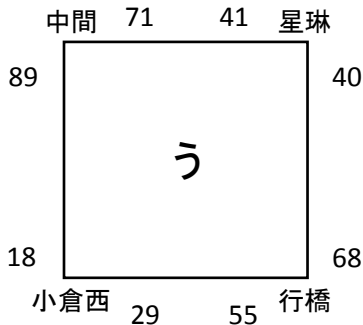

平成28年度 第2回北九州市バスケットボール協会交流大会 高等学校の部 = 女子 結果 =

期日・会場：平成29年2月25日(土) AB小倉西 C八幡工業 EF小倉東 GH育徳館
平成29年2月26日(日) IJ真颯館 KL苅田工業 MN八幡中央 O小倉南 P戸畑
開始時刻：①9:00 ②10:20 ③11:40 ④13:00 ⑤14:20 ⑥15:40 (予選パートは延長なし)

【 女子 8分ゲーム 】

2月25日(土) 予選パート[各パート2位までのチーム(うえパートは3位)が二日目に進出]

2月26日(日) パート別 決勝トーナメント