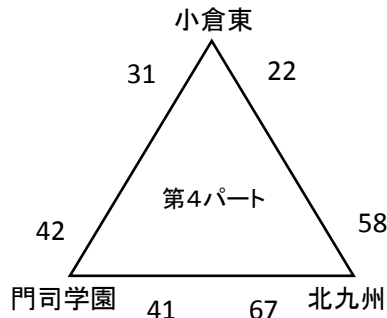

平成28年度 第2回北九州市バスケットボール協会交流大会 高等学校の部 = 女子 結果 =

期日・会場：平成29年2月25日(土) AB小倉西 C八幡工業 EF小倉東 GH育徳館
平成29年2月26日(日) IJ真颯館 KL苅田工業 MN八幡中央 O小倉南 P戸畑
開始時刻：①9:00 ②10:20 ③11:40 ④13:00 ⑤14:20 ⑥15:40 (予選パートは延長なし)

【 女子 8分ゲーム 】

2月25日(土) 予選パート[各パート2位までのチーム(うえパートは3位)が二日目に進出]

2月26日(日) パート別 決勝トーナメント

【二日目のみ参加 交流戦】

勝ち上がり校が棄権したため、大会1日目敗退チームに確認し、小倉東が2日目に進出