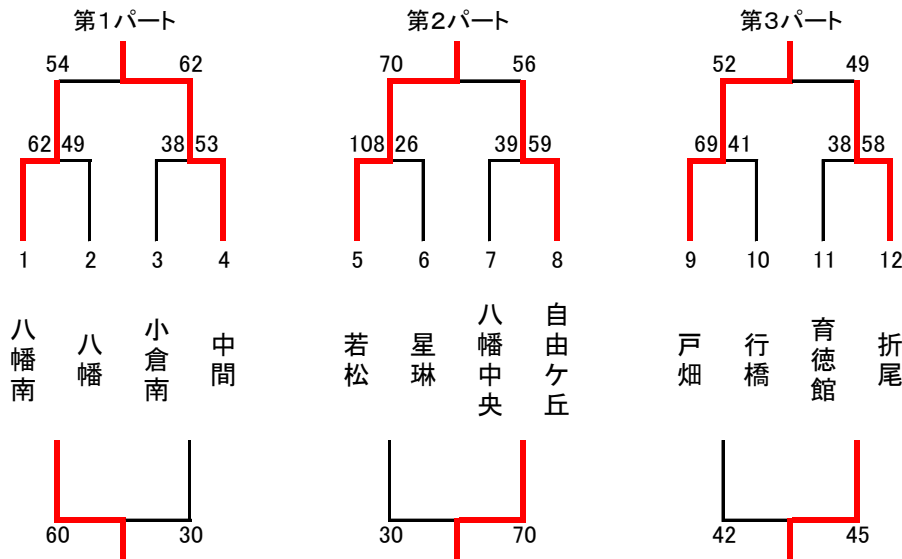

平成28年度 第2回北九州市バスケットボール協会交流大会 高等学校の部 = 女子 結果 =

期日・会場：平成29年2月25日(土) AB小倉西 C八幡工業 EF小倉東 GH育徳館
平成29年2月26日(日) IJ真颯館 KL苅田工業 MN八幡中央 O小倉南 P戸畑
開始時刻：①9:00 ②10:20 ③11:40 ④13:00 ⑤14:20 ⑥15:40 (予選パートは延長なし)

【 女子 8分ゲーム 】

2月25日(土) 予選パート[各パート2位までのチーム(うえパートは3位)が二日目に進出]

2月26日(日) パート別 決勝トーナメント

【二日目のみ参加 交流戦】

勝ち上がり校が棄権したため、大会1日目敗退チームに確認し、小倉東が2日目に進出